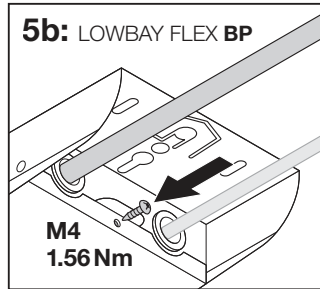

	EAN	IP	IK	∇	R <sub>a</sub>	°(°C)	PF	👤
LB FLEX 1200 P 42W 840 W	4058075676060	23	08	90	≥ 80	-25...+50	≥ 0.9	3.40 kg
LB FLEX 1200 P 42W 840 VW	4058075676084	23	08	120	≥ 80	-25...+50	≥ 0.9	3.40 kg
LB FLEX 1200 P 73W 840 W	4058075676107	23	08	90	≥ 80	-25...+50	≥ 0.9	3.40 kg
LB FLEX 1200 P 73W 840 VW	4058075676121	23	08	120	≥ 80	-25...+50	≥ 0.9	3.40 kg
LB FLEX 1500 P 105W 840 N	4058075676244	23	08	60	≥ 80	-25...+50	≥ 0.9	4.45 kg
LB FLEX 1500 P 105W 840 W	4058075676268	23	08	90	≥ 80	-25...+50	≥ 0.9	4.45 kg
LB FLEX 1500 P 105W 840 VW	4058075676282	23	08	120	≥ 80	-25...+50	≥ 0.9	4.45 kg
LB FLEX BP 1500 P 105W 840 W	4058075676367	23	08	90	≥ 80	-25...+50	≥ 0.9	6.00 kg
LB FLEX 1200 DALI P 42W 840 W	4058075676145	23	08	90	≥ 80	-25...+50	≥ 0.9	3.50 kg
LB FLEX 1200 DALI P 42W 840 VW	4058075676169	23	08	120	≥ 80	-25...+50	≥ 0.9	3.50 kg
LB FLEX 1200 DALI P 73W 840 W	4058075676206	23	08	90	≥ 80	-25...+50	≥ 0.9	3.50 kg
LB FLEX 1200 DALI P 73W 840 VW	4058075676220	23	08	120	≥ 80	-25...+50	≥ 0.9	3.50 kg
LB FLEX 1500 DALI P 105W 840 N	4058075676305	23	08	60	≥ 80	-25...+50	≥ 0.9	4.20 kg
LB FLEX 1500 DALI P 105W 840 W	4058075676329	23	08	90	≥ 80	-25...+50	≥ 0.9	4.20 kg
LB FLEX 1500 DALI P 105W 840 VW	4058075676343	23	08	120	≥ 80	-25...+50	≥ 0.9	4.20 kg
LB FLEX BP 1500 DALI P 105W 840 W	4058075676381	23	08	90	≥ 80	-25...+50	≥ 0.9	5.76 kg

**LOWBAY FLEX SUSPENSION KIT**  
**EAN 4058075693722**

**LOWBAY FLEX 1200 P / LOWBAY FLEX 1200 DALI P**

**LOWBAY FLEX (BP) 1500 P / LOWBAY FLEX (BP) 1500 DALI P**

C10449058  
G11138985  
29.03.22

LEDVANCE GmbH  
Steinerne Furt 62  
86167 Augsburg, Germany  
[www.ledvance.com](http://www.ledvance.com)