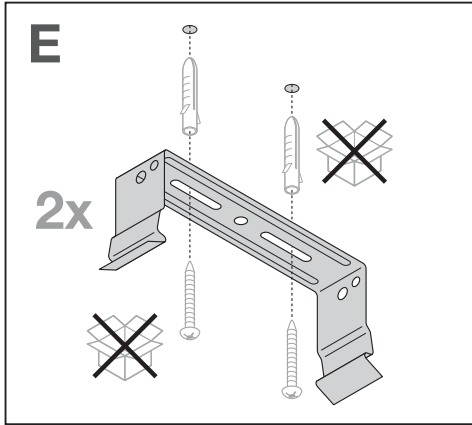

**LOWBAY FLEX SUSPENSION KIT**  
**EAN 4058075693722**

**LOWBAY FLEX 1200 P / LOWBAY FLEX 1200 DALI P**

**LOWBAY FLEX (BP) 1500 P / LOWBAY FLEX (BP) 1500 DALI P**

C10449058  
G11138985  
29.03.22

LEDVANCE GmbH  
Steinerne Furt 62  
86167 Augsburg, Germany  
[www.ledvance.com](http://www.ledvance.com)