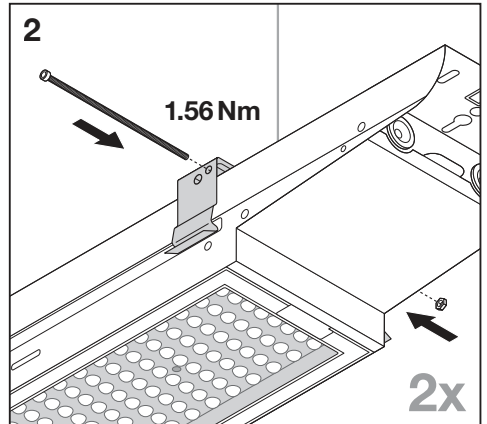

**LOWBAY FLEX SUSPENSION KIT**  
**EAN 4058075693722**

**LOWBAY FLEX 1200 P / LOWBAY FLEX 1200 DALI P**

**LOWBAY FLEX (BP) 1500 P / LOWBAY FLEX (BP) 1500 DALI P**

C10449058  
G11138985  
29.03.22

LEDVANCE GmbH  
Steinerne Furt 62  
86167 Augsburg, Germany  
[www.ledvance.com](http://www.ledvance.com)