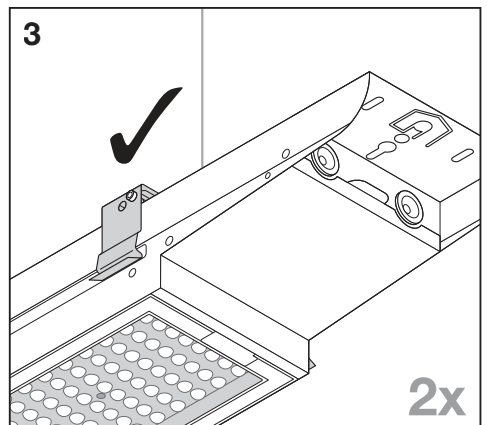

**LOWBAY FLEX SUSPENSION KIT**  
**EAN 4058075693722**

**LOWBAY FLEX 1200 P / LOWBAY FLEX 1200 DALI P**

**LOWBAY FLEX (BP) 1500 P / LOWBAY FLEX (BP) 1500 DALI P**

C10449058  
G11138985  
29.03.22

LEDVANCE GmbH  
Steinerne Furt 62  
86167 Augsburg, Germany  
[www.ledvance.com](http://www.ledvance.com)