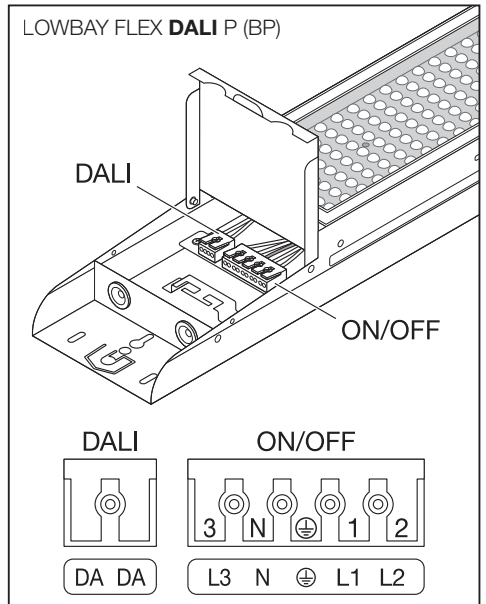

	EAN	IP	IK	∇	R <sub>a</sub>	°(°C)	PF	👤
LB FLEX 1200 P 42W 840 W	4058075676060	23	08	90	≥ 80	-25...+50	≥ 0.9	3.40 kg
LB FLEX 1200 P 42W 840 VW	4058075676084	23	08	120	≥ 80	-25...+50	≥ 0.9	3.40 kg
LB FLEX 1200 P 73W 840 W	4058075676107	23	08	90	≥ 80	-25...+50	≥ 0.9	3.40 kg
LB FLEX 1200 P 73W 840 VW	4058075676121	23	08	120	≥ 80	-25...+50	≥ 0.9	3.40 kg
LB FLEX 1500 P 105W 840 N	4058075676244	23	08	60	≥ 80	-25...+50	≥ 0.9	4.45 kg
LB FLEX 1500 P 105W 840 W	4058075676268	23	08	90	≥ 80	-25...+50	≥ 0.9	4.45 kg
LB FLEX 1500 P 105W 840 VW	4058075676282	23	08	120	≥ 80	-25...+50	≥ 0.9	4.45 kg
LB FLEX BP 1500 P 105W 840 W	4058075676367	23	08	90	≥ 80	-25...+50	≥ 0.9	6.00 kg
LB FLEX 1200 DALI P 42W 840 W	4058075676145	23	08	90	≥ 80	-25...+50	≥ 0.9	3.50 kg
LB FLEX 1200 DALI P 42W 840 VW	4058075676169	23	08	120	≥ 80	-25...+50	≥ 0.9	3.50 kg
LB FLEX 1200 DALI P 73W 840 W	4058075676206	23	08	90	≥ 80	-25...+50	≥ 0.9	3.50 kg
LB FLEX 1200 DALI P 73W 840 VW	4058075676220	23	08	120	≥ 80	-25...+50	≥ 0.9	3.50 kg
LB FLEX 1500 DALI P 105W 840 N	4058075676305	23	08	60	≥ 80	-25...+50	≥ 0.9	4.20 kg
LB FLEX 1500 DALI P 105W 840 W	4058075676329	23	08	90	≥ 80	-25...+50	≥ 0.9	4.20 kg
LB FLEX 1500 DALI P 105W 840 VW	4058075676343	23	08	120	≥ 80	-25...+50	≥ 0.9	4.20 kg
LB FLEX BP 1500 DALI P 105W 840 W	4058075676381	23	08	90	≥ 80	-25...+50	≥ 0.9	5.76 kg

**LOWBAY FLEX SUSPENSION KIT**  
**EAN 4058075693722**

**LOWBAY FLEX 1200 P / LOWBAY FLEX 1200 DALI P**

**LOWBAY FLEX (BP) 1500 P / LOWBAY FLEX (BP) 1500 DALI P**

C10449058  
G11138985  
29.03.22

LEDVANCE GmbH  
Steinerne Furt 62  
86167 Augsburg, Germany  
[www.ledvance.com](http://www.ledvance.com)