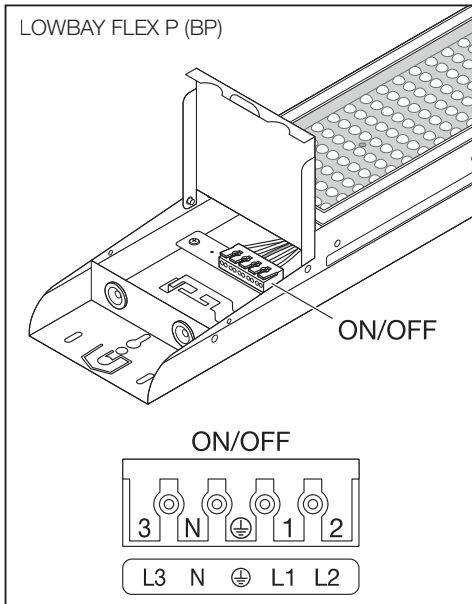

	EAN	IP	IK	∇	R <sub>a</sub>	°(°C)	PF	👤
LB FLEX 1200 P 42W 840 W	4058075676060	23	08	90	≥ 80	-25...+50	≥ 0.9	3.40 kg
LB FLEX 1200 P 42W 840 VW	4058075676084	23	08	120	≥ 80	-25...+50	≥ 0.9	3.40 kg
LB FLEX 1200 P 73W 840 W	4058075676107	23	08	90	≥ 80	-25...+50	≥ 0.9	3.40 kg
LB FLEX 1200 P 73W 840 VW	4058075676121	23	08	120	≥ 80	-25...+50	≥ 0.9	3.40 kg
LB FLEX 1500 P 105W 840 N	4058075676244	23	08	60	≥ 80	-25...+50	≥ 0.9	4.45 kg
LB FLEX 1500 P 105W 840 W	4058075676268	23	08	90	≥ 80	-25...+50	≥ 0.9	4.45 kg
LB FLEX 1500 P 105W 840 VW	4058075676282	23	08	120	≥ 80	-25...+50	≥ 0.9	4.45 kg
LB FLEX BP 1500 P 105W 840 W	4058075676367	23	08	90	≥ 80	-25...+50	≥ 0.9	6.00 kg
LB FLEX 1200 DALI P 42W 840 W	4058075676145	23	08	90	≥ 80	-25...+50	≥ 0.9	3.50 kg
LB FLEX 1200 DALI P 42W 840 VW	4058075676169	23	08	120	≥ 80	-25...+50	≥ 0.9	3.50 kg
LB FLEX 1200 DALI P 73W 840 W	4058075676206	23	08	90	≥ 80	-25...+50	≥ 0.9	3.50 kg
LB FLEX 1200 DALI P 73W 840 VW	4058075676220	23	08	120	≥ 80	-25...+50	≥ 0.9	3.50 kg
LB FLEX 1500 DALI P 105W 840 N	4058075676305	23	08	60	≥ 80	-25...+50	≥ 0.9	4.20 kg
LB FLEX 1500 DALI P 105W 840 W	4058075676329	23	08	90	≥ 80	-25...+50	≥ 0.9	4.20 kg
LB FLEX 1500 DALI P 105W 840 VW	4058075676343	23	08	120	≥ 80	-25...+50	≥ 0.9	4.20 kg
LB FLEX BP 1500 DALI P 105W 840 W	4058075676381	23	08	90	≥ 80	-25...+50	≥ 0.9	5.76 kg

**LOWBAY FLEX SUSPENSION KIT**  
**EAN 4058075693722**

**LOWBAY FLEX 1200 P / LOWBAY FLEX 1200 DALI P**

**LOWBAY FLEX (BP) 1500 P / LOWBAY FLEX (BP) 1500 DALI P**

C10449058  
G11138985  
29.03.22

LEDVANCE GmbH  
Steinerne Furt 62  
86167 Augsburg, Germany  
[www.ledvance.com](http://www.ledvance.com)