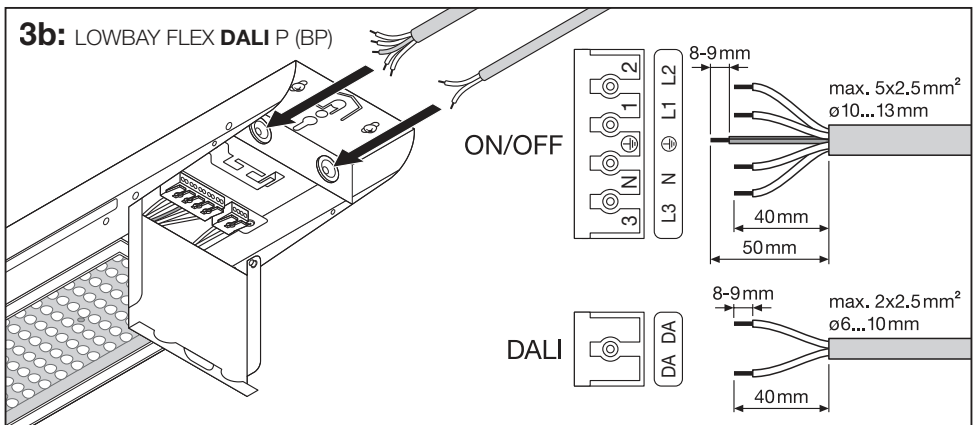

**LOWBAY FLEX SUSPENSION KIT**  
**EAN 4058075693722**

**LOWBAY FLEX 1200 P / LOWBAY FLEX 1200 DALI P**

**LOWBAY FLEX (BP) 1500 P / LOWBAY FLEX (BP) 1500 DALI P**

C10449058  
G11138985  
29.03.22

LEDVANCE GmbH  
Steinerne Furt 62  
86167 Augsburg, Germany  
[www.ledvance.com](http://www.ledvance.com)