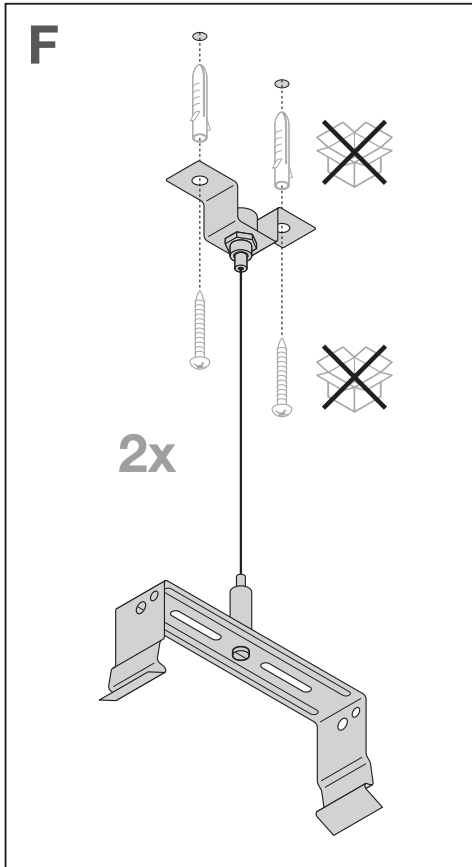

## LOWBAY FLEX P / LOWBAY FLEX BP P

	EAN	l x w x h [mm]	W	V	Hz	lm	lm/W	K
LB FLEX 1200 P 42W 840 W	4058075676060	1236 x 115 x 65	42	220-240V	50/60Hz	6510	155	4000
LB FLEX 1200 P 42W 840 VW	4058075676084	1236 x 115 x 65	42	220-240V	50/60Hz	6510	155	4000
LB FLEX 1200 P 73W 840 W	4058075676107	1236 x 115 x 65	73	220-240V	50/60Hz	11315	155	4000
LB FLEX 1200 P 73W 840 VW	4058075676121	1236 x 115 x 65	73	220-240V	50/60Hz	11315	155	4000
LB FLEX 1500 P 105W 840 N	4058075676244	1527 x 115 x 65	105	220-240V	50/60Hz	16800	160	4000
LB FLEX 1500 P 105W 840 W	4058075676268	1527 x 115 x 65	105	220-240V	50/60Hz	16800	160	4000
LB FLEX 1500 P 105W 840 VW	4058075676282	1527 x 115 x 65	105	220-240V	50/60Hz	16800	160	4000
LB FLEX BP 1500 P 105W 840 W	4058075676367	1527 x 117 x 76	105	220-240V	50/60Hz	16275	155	4000
LB FLEX 1200 DALI P 42W 840 W	4058075676145	1236 x 115 x 65	42	220-240V	0/50/60Hz	6510	155	4000
LB FLEX 1200 DALI P 42W 840 VW	4058075676169	1236 x 115 x 65	42	220-240V	0/50/60Hz	6510	155	4000
LB FLEX 1200 DALI P 73W 840 W	4058075676206	1236 x 115 x 65	73	220-240V	0/50/60Hz	11315	155	4000
LB FLEX 1200 DALI P 73W 840 VW	4058075676220	1236 x 115 x 65	73	220-240V	0/50/60Hz	11315	155	4000
LB FLEX 1500 DALI P 105W 840 N	4058075676305	1527 x 115 x 65	105	220-240V	0/50/60Hz	16800	160	4000
LB FLEX 1500 DALI P 105W 840 W	4058075676329	1527 x 115 x 65	105	220-240V	0/50/60Hz	16800	160	4000
LB FLEX 1500 DALI P 105W 840 VW	4058075676343	1527 x 115 x 65	105	220-240V	0/50/60Hz	16800	160	4000
LB FLEX BP 1500 DALI P 105W 840 W	4058075676381	1527 x 117 x 76	105	220-240V	0/50/60Hz	16275	155	4000

**LOWBAY FLEX SUSPENSION KIT**  
**EAN 4058075693722**

**LOWBAY FLEX 1200 P / LOWBAY FLEX 1200 DALI P**

**LOWBAY FLEX (BP) 1500 P / LOWBAY FLEX (BP) 1500 DALI P**

C10449058  
G11138985  
29.03.22

LEDVANCE GmbH  
Steinerne Furt 62  
86167 Augsburg, Germany  
[www.ledvance.com](http://www.ledvance.com)