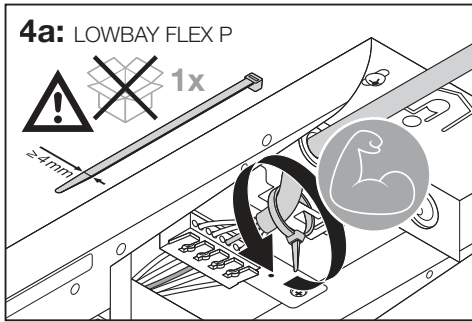

**LOWBAY FLEX SUSPENSION KIT**  
**EAN 4058075693722**

**LOWBAY FLEX 1200 P / LOWBAY FLEX 1200 DALI P**

**LOWBAY FLEX (BP) 1500 P / LOWBAY FLEX (BP) 1500 DALI P**

C10449058  
G11138985  
29.03.22

LEDVANCE GmbH  
Steinerne Furt 62  
86167 Augsburg, Germany  
[www.ledvance.com](http://www.ledvance.com)