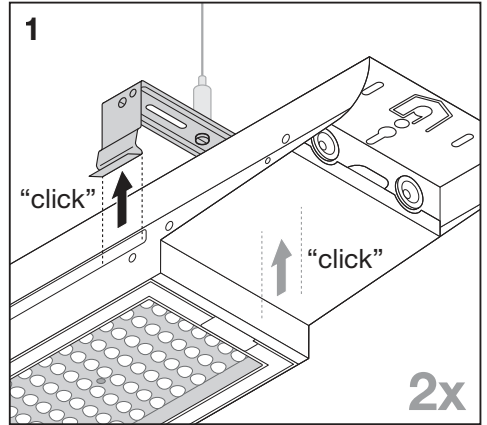

**LOWBAY FLEX SUSPENSION KIT**  
**EAN 4058075693722**

**LOWBAY FLEX 1200 P / LOWBAY FLEX 1200 DALI P**

**LOWBAY FLEX (BP) 1500 P / LOWBAY FLEX (BP) 1500 DALI P**

C10449058  
G11138985  
29.03.22

LEDVANCE GmbH  
Steinerne Furt 62  
86167 Augsburg, Germany  
[www.ledvance.com](http://www.ledvance.com)