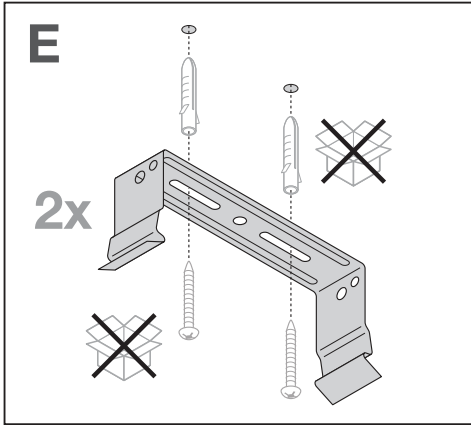

**LOWBAY FLEX SUSPENSION KIT**  
**EAN 4058075693722**

**LOWBAY FLEX 1200 P / LOWBAY FLEX 1200 DALI P**

**LOWBAY FLEX (BP) 1500 P / LOWBAY FLEX (BP) 1500 DALI P**

C10449058  
G11138985  
29.03.22

LEDVANCE GmbH  
Steinerne Furt 62  
86167 Augsburg, Germany  
[www.ledvance.com](http://www.ledvance.com)