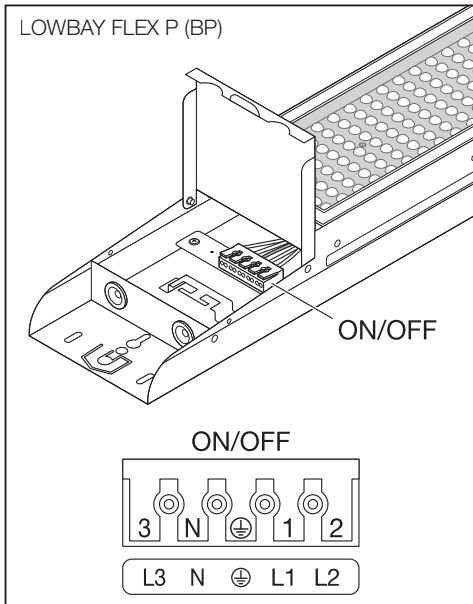

	EAN	IP	IK	∇	R <sub>a</sub>	°(°C)	PF	👤
LB FLEX 1200 P 42W 840 W	4058075676060	23	08	90	≥ 80	-25...+50	≥ 0.9	3.40 kg
LB FLEX 1200 P 42W 840 VW	4058075676084	23	08	120	≥ 80	-25...+50	≥ 0.9	3.40 kg
LB FLEX 1200 P 73W 840 W	4058075676107	23	08	90	≥ 80	-25...+50	≥ 0.9	3.40 kg
LB FLEX 1200 P 73W 840 VW	4058075676121	23	08	120	≥ 80	-25...+50	≥ 0.9	3.40 kg
LB FLEX 1500 P 105W 840 N	4058075676244	23	08	60	≥ 80	-25...+50	≥ 0.9	4.45 kg
LB FLEX 1500 P 105W 840 W	4058075676268	23	08	90	≥ 80	-25...+50	≥ 0.9	4.45 kg
LB FLEX 1500 P 105W 840 VW	4058075676282	23	08	120	≥ 80	-25...+50	≥ 0.9	4.45 kg
LB FLEX BP 1500 P 105W 840 W	4058075676367	23	08	90	≥ 80	-25...+50	≥ 0.9	6.00 kg
LB FLEX 1200 DALI P 42W 840 W	4058075676145	23	08	90	≥ 80	-25...+50	≥ 0.9	3.50 kg
LB FLEX 1200 DALI P 42W 840 VW	4058075676169	23	08	120	≥ 80	-25...+50	≥ 0.9	3.50 kg
LB FLEX 1200 DALI P 73W 840 W	4058075676206	23	08	90	≥ 80	-25...+50	≥ 0.9	3.50 kg
LB FLEX 1200 DALI P 73W 840 VW	4058075676220	23	08	120	≥ 80	-25...+50	≥ 0.9	3.50 kg
LB FLEX 1500 DALI P 105W 840 N	4058075676305	23	08	60	≥ 80	-25...+50	≥ 0.9	4.20 kg
LB FLEX 1500 DALI P 105W 840 W	4058075676329	23	08	90	≥ 80	-25...+50	≥ 0.9	4.20 kg
LB FLEX 1500 DALI P 105W 840 VW	4058075676343	23	08	120	≥ 80	-25...+50	≥ 0.9	4.20 kg
LB FLEX BP 1500 DALI P 105W 840 W	4058075676381	23	08	90	≥ 80	-25...+50	≥ 0.9	5.76 kg

**LOWBAY FLEX SUSPENSION KIT**  
**EAN 4058075693722**

**LOWBAY FLEX 1200 P / LOWBAY FLEX 1200 DALI P**

**LOWBAY FLEX (BP) 1500 P / LOWBAY FLEX (BP) 1500 DALI P**

C10449058  
G11138985  
29.03.22

LEDVANCE GmbH  
Steinerne Furt 62  
86167 Augsburg, Germany  
[www.ledvance.com](http://www.ledvance.com)