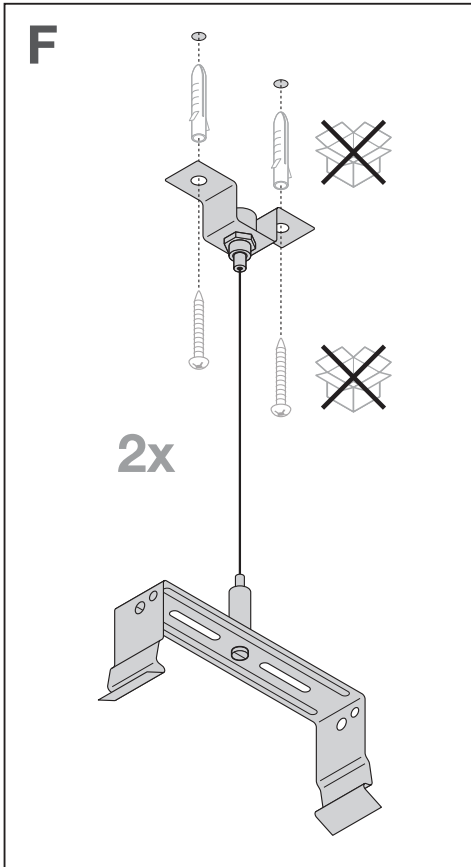

## LOWBAY FLEX P / LOWBAY FLEX BP P

	EAN	l x w x h [mm]	W	V	Hz	lm	lm/W	K
LB FLEX 1200 P 42W 840 W	4058075676060	1236 x 115 x 65	42	220-240V	50/60Hz	6510	155	4000
LB FLEX 1200 P 42W 840 VW	4058075676084	1236 x 115 x 65	42	220-240V	50/60Hz	6510	155	4000
LB FLEX 1200 P 73W 840 W	4058075676107	1236 x 115 x 65	73	220-240V	50/60Hz	11315	155	4000
LB FLEX 1200 P 73W 840 VW	4058075676121	1236 x 115 x 65	73	220-240V	50/60Hz	11315	155	4000
LB FLEX 1500 P 105W 840 N	4058075676244	1527 x 115 x 65	105	220-240V	50/60Hz	16800	160	4000
LB FLEX 1500 P 105W 840 W	4058075676268	1527 x 115 x 65	105	220-240V	50/60Hz	16800	160	4000
LB FLEX 1500 P 105W 840 VW	4058075676282	1527 x 115 x 65	105	220-240V	50/60Hz	16800	160	4000
LB FLEX BP 1500 P 105W 840 W	4058075676367	1527 x 117 x 76	105	220-240V	50/60Hz	16275	155	4000
LB FLEX 1200 DALI P 42W 840 W	4058075676145	1236 x 115 x 65	42	220-240V	0/50/60Hz	6510	155	4000
LB FLEX 1200 DALI P 42W 840 VW	4058075676169	1236 x 115 x 65	42	220-240V	0/50/60Hz	6510	155	4000
LB FLEX 1200 DALI P 73W 840 W	4058075676206	1236 x 115 x 65	73	220-240V	0/50/60Hz	11315	155	4000
LB FLEX 1200 DALI P 73W 840 VW	4058075676220	1236 x 115 x 65	73	220-240V	0/50/60Hz	11315	155	4000
LB FLEX 1500 DALI P 105W 840 N	4058075676305	1527 x 115 x 65	105	220-240V	0/50/60Hz	16800	160	4000
LB FLEX 1500 DALI P 105W 840 W	4058075676329	1527 x 115 x 65	105	220-240V	0/50/60Hz	16800	160	4000
LB FLEX 1500 DALI P 105W 840 VW	4058075676343	1527 x 115 x 65	105	220-240V	0/50/60Hz	16800	160	4000
LB FLEX BP 1500 DALI P 105W 840 W	4058075676381	1527 x 117 x 76	105	220-240V	0/50/60Hz	16275	155	4000

**LOWBAY FLEX SUSPENSION KIT**  
**EAN 4058075693722**

**LOWBAY FLEX 1200 P / LOWBAY FLEX 1200 DALI P**

**LOWBAY FLEX (BP) 1500 P / LOWBAY FLEX (BP) 1500 DALI P**

C10449058  
G11138985  
29.03.22

LEDVANCE GmbH  
Steinerne Furt 62  
86167 Augsburg, Germany  
[www.ledvance.com](http://www.ledvance.com)