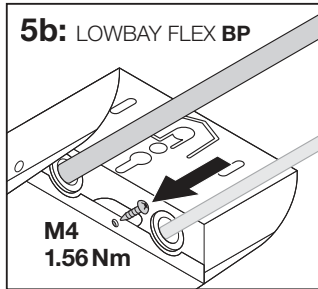

	EAN	IP	IK	∇	R <sub>a</sub>	°(°C)	PF	👤
LB FLEX 1200 P 42W 840 W	4058075676060	23	08	90	≥ 80	-25...+50	≥ 0.9	3.40 kg
LB FLEX 1200 P 42W 840 VW	4058075676084	23	08	120	≥ 80	-25...+50	≥ 0.9	3.40 kg
LB FLEX 1200 P 73W 840 W	4058075676107	23	08	90	≥ 80	-25...+50	≥ 0.9	3.40 kg
LB FLEX 1200 P 73W 840 VW	4058075676121	23	08	120	≥ 80	-25...+50	≥ 0.9	3.40 kg
LB FLEX 1500 P 105W 840 N	4058075676244	23	08	60	≥ 80	-25...+50	≥ 0.9	4.45 kg
LB FLEX 1500 P 105W 840 W	4058075676268	23	08	90	≥ 80	-25...+50	≥ 0.9	4.45 kg
LB FLEX 1500 P 105W 840 VW	4058075676282	23	08	120	≥ 80	-25...+50	≥ 0.9	4.45 kg
LB FLEX BP 1500 P 105W 840 W	4058075676367	23	08	90	≥ 80	-25...+50	≥ 0.9	6.00 kg
LB FLEX 1200 DALI P 42W 840 W	4058075676145	23	08	90	≥ 80	-25...+50	≥ 0.9	3.50 kg
LB FLEX 1200 DALI P 42W 840 VW	4058075676169	23	08	120	≥ 80	-25...+50	≥ 0.9	3.50 kg
LB FLEX 1200 DALI P 73W 840 W	4058075676206	23	08	90	≥ 80	-25...+50	≥ 0.9	3.50 kg
LB FLEX 1200 DALI P 73W 840 VW	4058075676220	23	08	120	≥ 80	-25...+50	≥ 0.9	3.50 kg
LB FLEX 1500 DALI P 105W 840 N	4058075676305	23	08	60	≥ 80	-25...+50	≥ 0.9	4.20 kg
LB FLEX 1500 DALI P 105W 840 W	4058075676329	23	08	90	≥ 80	-25...+50	≥ 0.9	4.20 kg
LB FLEX 1500 DALI P 105W 840 VW	4058075676343	23	08	120	≥ 80	-25...+50	≥ 0.9	4.20 kg
LB FLEX BP 1500 DALI P 105W 840 W	4058075676381	23	08	90	≥ 80	-25...+50	≥ 0.9	5.76 kg

**LOWBAY FLEX SUSPENSION KIT**  
**EAN 4058075693722**

**LOWBAY FLEX 1200 P / LOWBAY FLEX 1200 DALI P**

**LOWBAY FLEX (BP) 1500 P / LOWBAY FLEX (BP) 1500 DALI P**

C10449058  
G11138985  
29.03.22

LEDVANCE GmbH  
Steinerne Furt 62  
86167 Augsburg, Germany  
[www.ledvance.com](http://www.ledvance.com)