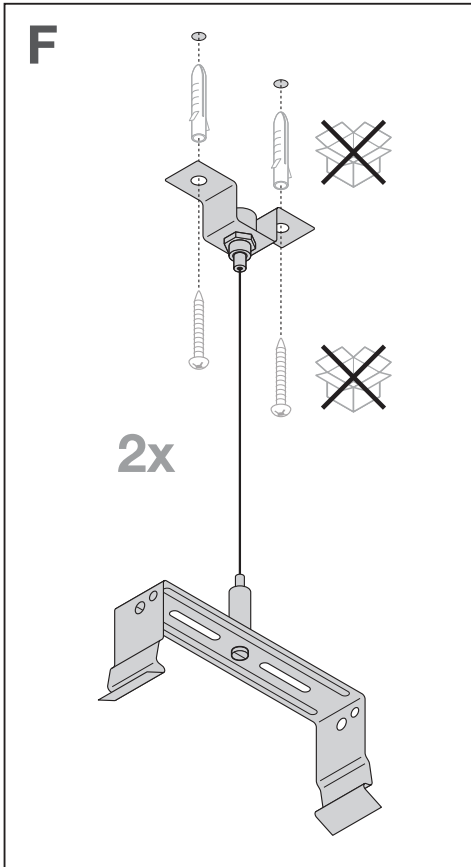

LOWBAY FLEX P / LOWBAY FLEX BP P

	EAN	l x w x h [mm]	W	V	Hz	lm	lm/W	K
LB FLEX 1200 P 42W 840 W	4058075676060	1236 x 115 x 65	42	220-240V	50/60Hz	6510	155	4000
LB FLEX 1200 P 42W 840 VW	4058075676084	1236 x 115 x 65	42	220-240V	50/60Hz	6510	155	4000
LB FLEX 1200 P 73W 840 W	4058075676107	1236 x 115 x 65	73	220-240V	50/60Hz	11315	155	4000
LB FLEX 1200 P 73W 840 VW	4058075676121	1236 x 115 x 65	73	220-240V	50/60Hz	11315	155	4000
LB FLEX 1500 P 105W 840 N	4058075676244	1527 x 115 x 65	105	220-240V	50/60Hz	16800	160	4000
LB FLEX 1500 P 105W 840 W	4058075676268	1527 x 115 x 65	105	220-240V	50/60Hz	16800	160	4000
LB FLEX 1500 P 105W 840 VW	4058075676282	1527 x 115 x 65	105	220-240V	50/60Hz	16800	160	4000
LB FLEX BP 1500 P 105W 840 W	4058075676367	1527 x 117 x 76	105	220-240V	50/60Hz	16275	155	4000
LB FLEX 1200 DALI P 42W 840 W	4058075676145	1236 x 115 x 65	42	220-240V	0/50/60Hz	6510	155	4000
LB FLEX 1200 DALI P 42W 840 VW	4058075676169	1236 x 115 x 65	42	220-240V	0/50/60Hz	6510	155	4000
LB FLEX 1200 DALI P 73W 840 W	4058075676206	1236 x 115 x 65	73	220-240V	0/50/60Hz	11315	155	4000
LB FLEX 1200 DALI P 73W 840 VW	4058075676220	1236 x 115 x 65	73	220-240V	0/50/60Hz	11315	155	4000
LB FLEX 1500 DALI P 105W 840 N	4058075676305	1527 x 115 x 65	105	220-240V	0/50/60Hz	16800	160	4000
LB FLEX 1500 DALI P 105W 840 W	4058075676329	1527 x 115 x 65	105	220-240V	0/50/60Hz	16800	160	4000
LB FLEX 1500 DALI P 105W 840 VW	4058075676343	1527 x 115 x 65	105	220-240V	0/50/60Hz	16800	160	4000
LB FLEX BP 1500 DALI P 105W 840 W	4058075676381	1527 x 117 x 76	105	220-240V	0/50/60Hz	16275	155	4000

LOWBAY FLEX SUSPENSION KIT
EAN 4058075693722

LOWBAY FLEX 1200 P / LOWBAY FLEX 1200 DALI P

LOWBAY FLEX (BP) 1500 P / LOWBAY FLEX (BP) 1500 DALI P

C10449058
G11138985
29.03.22

LEDVANCE GmbH
Steinerne Furt 62
86167 Augsburg, Germany
www.ledvance.com