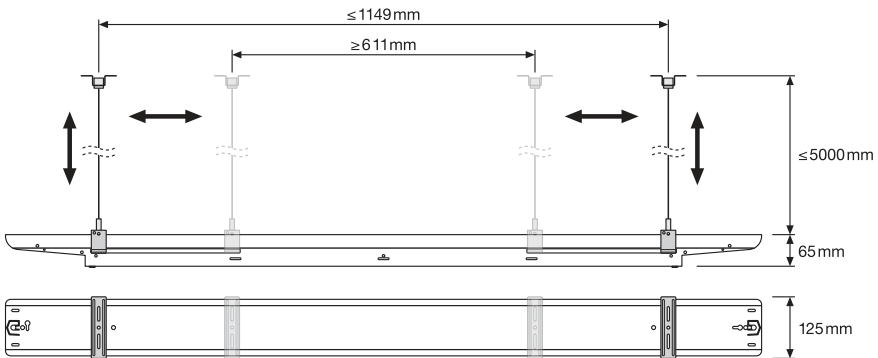

	EAN	IP	IK	∇	R _a	°(°C)	PF	👤
LB FLEX 1200 P 42W 840 W	4058075676060	23	08	90	≥ 80	-25...+50	≥ 0.9	3.40 kg
LB FLEX 1200 P 42W 840 VW	4058075676084	23	08	120	≥ 80	-25...+50	≥ 0.9	3.40 kg
LB FLEX 1200 P 73W 840 W	4058075676107	23	08	90	≥ 80	-25...+50	≥ 0.9	3.40 kg
LB FLEX 1200 P 73W 840 VW	4058075676121	23	08	120	≥ 80	-25...+50	≥ 0.9	3.40 kg
LB FLEX 1500 P 105W 840 N	4058075676244	23	08	60	≥ 80	-25...+50	≥ 0.9	4.45 kg
LB FLEX 1500 P 105W 840 W	4058075676268	23	08	90	≥ 80	-25...+50	≥ 0.9	4.45 kg
LB FLEX 1500 P 105W 840 VW	4058075676282	23	08	120	≥ 80	-25...+50	≥ 0.9	4.45 kg
LB FLEX BP 1500 P 105W 840 W	4058075676367	23	08	90	≥ 80	-25...+50	≥ 0.9	6.00 kg
LB FLEX 1200 DALI P 42W 840 W	4058075676145	23	08	90	≥ 80	-25...+50	≥ 0.9	3.50 kg
LB FLEX 1200 DALI P 42W 840 VW	4058075676169	23	08	120	≥ 80	-25...+50	≥ 0.9	3.50 kg
LB FLEX 1200 DALI P 73W 840 W	4058075676206	23	08	90	≥ 80	-25...+50	≥ 0.9	3.50 kg
LB FLEX 1200 DALI P 73W 840 VW	4058075676220	23	08	120	≥ 80	-25...+50	≥ 0.9	3.50 kg
LB FLEX 1500 DALI P 105W 840 N	4058075676305	23	08	60	≥ 80	-25...+50	≥ 0.9	4.20 kg
LB FLEX 1500 DALI P 105W 840 W	4058075676329	23	08	90	≥ 80	-25...+50	≥ 0.9	4.20 kg
LB FLEX 1500 DALI P 105W 840 VW	4058075676343	23	08	120	≥ 80	-25...+50	≥ 0.9	4.20 kg
LB FLEX BP 1500 DALI P 105W 840 W	4058075676381	23	08	90	≥ 80	-25...+50	≥ 0.9	5.76 kg

LOWBAY FLEX SUSPENSION KIT
EAN 4058075693722

LOWBAY FLEX 1200 P / LOWBAY FLEX 1200 DALI P

LOWBAY FLEX (BP) 1500 P / LOWBAY FLEX (BP) 1500 DALI P

C10449058
G11138985
29.03.22

LEDVANCE GmbH
Steinerne Furt 62
86167 Augsburg, Germany
www.ledvance.com