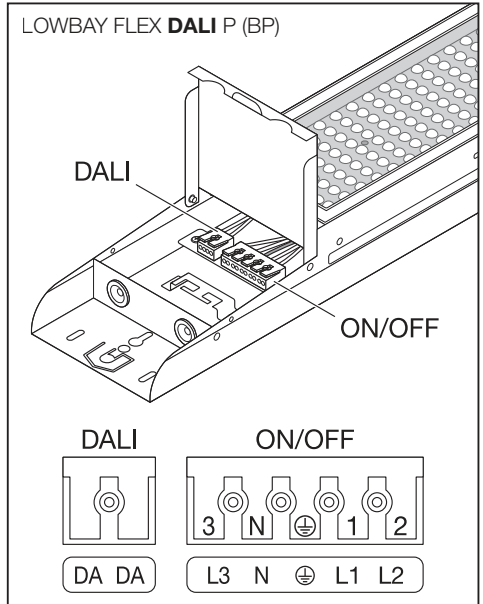

	EAN	IP	IK	∇	R _a	°(°C)	PF	👤
LB FLEX 1200 P 42W 840 W	4058075676060	23	08	90	≥ 80	-25...+50	≥ 0.9	3.40 kg
LB FLEX 1200 P 42W 840 VW	4058075676084	23	08	120	≥ 80	-25...+50	≥ 0.9	3.40 kg
LB FLEX 1200 P 73W 840 W	4058075676107	23	08	90	≥ 80	-25...+50	≥ 0.9	3.40 kg
LB FLEX 1200 P 73W 840 VW	4058075676121	23	08	120	≥ 80	-25...+50	≥ 0.9	3.40 kg
LB FLEX 1500 P 105W 840 N	4058075676244	23	08	60	≥ 80	-25...+50	≥ 0.9	4.45 kg
LB FLEX 1500 P 105W 840 W	4058075676268	23	08	90	≥ 80	-25...+50	≥ 0.9	4.45 kg
LB FLEX 1500 P 105W 840 VW	4058075676282	23	08	120	≥ 80	-25...+50	≥ 0.9	4.45 kg
LB FLEX BP 1500 P 105W 840 W	4058075676367	23	08	90	≥ 80	-25...+50	≥ 0.9	6.00 kg
LB FLEX 1200 DALI P 42W 840 W	4058075676145	23	08	90	≥ 80	-25...+50	≥ 0.9	3.50 kg
LB FLEX 1200 DALI P 42W 840 VW	4058075676169	23	08	120	≥ 80	-25...+50	≥ 0.9	3.50 kg
LB FLEX 1200 DALI P 73W 840 W	4058075676206	23	08	90	≥ 80	-25...+50	≥ 0.9	3.50 kg
LB FLEX 1200 DALI P 73W 840 VW	4058075676220	23	08	120	≥ 80	-25...+50	≥ 0.9	3.50 kg
LB FLEX 1500 DALI P 105W 840 N	4058075676305	23	08	60	≥ 80	-25...+50	≥ 0.9	4.20 kg
LB FLEX 1500 DALI P 105W 840 W	4058075676329	23	08	90	≥ 80	-25...+50	≥ 0.9	4.20 kg
LB FLEX 1500 DALI P 105W 840 VW	4058075676343	23	08	120	≥ 80	-25...+50	≥ 0.9	4.20 kg
LB FLEX BP 1500 DALI P 105W 840 W	4058075676381	23	08	90	≥ 80	-25...+50	≥ 0.9	5.76 kg

LOWBAY FLEX SUSPENSION KIT
EAN 4058075693722

LOWBAY FLEX 1200 P / LOWBAY FLEX 1200 DALI P

LOWBAY FLEX (BP) 1500 P / LOWBAY FLEX (BP) 1500 DALI P

n	B16	C10	C16
LOWBAY FLEX 1200 P 42W	18	14	23
LOWBAY FLEX 1200 P 73W	17	13	22
LOWBAY FLEX (BP) 1500 P 105W	21	16	27
LOWBAY FLEX 1200 DALI P 42W	9	8	12
LOWBAY FLEX 1200 DALI P 73W	27	23	36
LOWBAY FLEX (BP) 1500 DALI P 105W	27	17	28