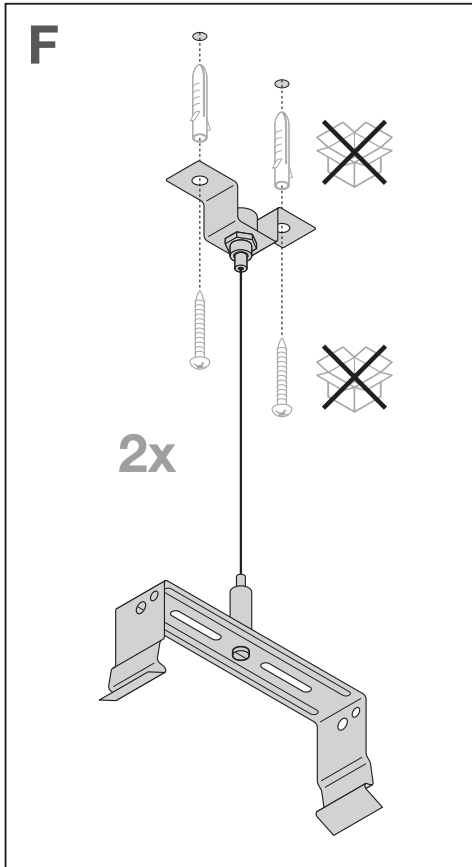

LOWBAY FLEX P / LOWBAY FLEX BP P

	EAN	l x w x h [mm]	W	V	Hz	lm	lm/W	K
LB FLEX 1200 P 42W 840 W	4058075676060	1236 x 115 x 65	42	220-240V	50/60Hz	6510	155	4000
LB FLEX 1200 P 42W 840 VW	4058075676084	1236 x 115 x 65	42	220-240V	50/60Hz	6510	155	4000
LB FLEX 1200 P 73W 840 W	4058075676107	1236 x 115 x 65	73	220-240V	50/60Hz	11315	155	4000
LB FLEX 1200 P 73W 840 VW	4058075676121	1236 x 115 x 65	73	220-240V	50/60Hz	11315	155	4000
LB FLEX 1500 P 105W 840 N	4058075676244	1527 x 115 x 65	105	220-240V	50/60Hz	16800	160	4000
LB FLEX 1500 P 105W 840 W	4058075676268	1527 x 115 x 65	105	220-240V	50/60Hz	16800	160	4000
LB FLEX 1500 P 105W 840 VW	4058075676282	1527 x 115 x 65	105	220-240V	50/60Hz	16800	160	4000
LB FLEX BP 1500 P 105W 840 W	4058075676367	1527 x 117 x 76	105	220-240V	50/60Hz	16275	155	4000
LB FLEX 1200 DALI P 42W 840 W	4058075676145	1236 x 115 x 65	42	220-240V	0/50/60Hz	6510	155	4000
LB FLEX 1200 DALI P 42W 840 VW	4058075676169	1236 x 115 x 65	42	220-240V	0/50/60Hz	6510	155	4000
LB FLEX 1200 DALI P 73W 840 W	4058075676206	1236 x 115 x 65	73	220-240V	0/50/60Hz	11315	155	4000
LB FLEX 1200 DALI P 73W 840 VW	4058075676220	1236 x 115 x 65	73	220-240V	0/50/60Hz	11315	155	4000
LB FLEX 1500 DALI P 105W 840 N	4058075676305	1527 x 115 x 65	105	220-240V	0/50/60Hz	16800	160	4000
LB FLEX 1500 DALI P 105W 840 W	4058075676329	1527 x 115 x 65	105	220-240V	0/50/60Hz	16800	160	4000
LB FLEX 1500 DALI P 105W 840 VW	4058075676343	1527 x 115 x 65	105	220-240V	0/50/60Hz	16800	160	4000
LB FLEX BP 1500 DALI P 105W 840 W	4058075676381	1527 x 117 x 76	105	220-240V	0/50/60Hz	16275	155	4000

LOWBAY FLEX SUSPENSION KIT
EAN 4058075693722

LOWBAY FLEX 1200 P / LOWBAY FLEX 1200 DALI P

LOWBAY FLEX (BP) 1500 P / LOWBAY FLEX (BP) 1500 DALI P

n	B16	C10	C16
LOWBAY FLEX 1200 P 42W	18	14	23
LOWBAY FLEX 1200 P 73W	17	13	22
LOWBAY FLEX (BP) 1500 P 105W	21	16	27
LOWBAY FLEX 1200 DALI P 42W	9	8	12
LOWBAY FLEX 1200 DALI P 73W	27	23	36
LOWBAY FLEX (BP) 1500 DALI P 105W	27	17	28