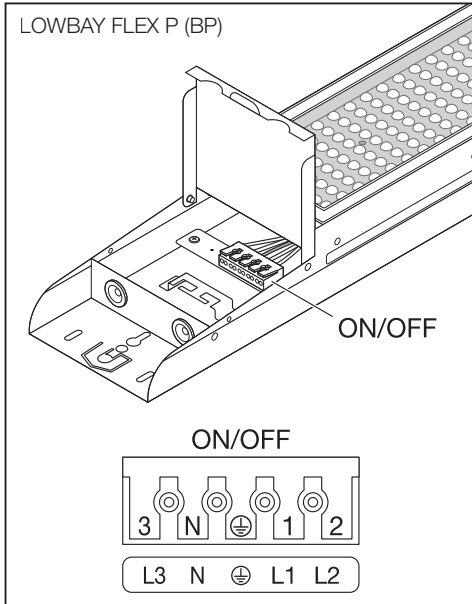

	EAN	IP	IK	∇	R _a	°(°C)	PF	👤
LB FLEX 1200 P 42W 840 W	4058075676060	23	08	90	≥ 80	-25...+50	≥ 0.9	3.40 kg
LB FLEX 1200 P 42W 840 VW	4058075676084	23	08	120	≥ 80	-25...+50	≥ 0.9	3.40 kg
LB FLEX 1200 P 73W 840 W	4058075676107	23	08	90	≥ 80	-25...+50	≥ 0.9	3.40 kg
LB FLEX 1200 P 73W 840 VW	4058075676121	23	08	120	≥ 80	-25...+50	≥ 0.9	3.40 kg
LB FLEX 1500 P 105W 840 N	4058075676244	23	08	60	≥ 80	-25...+50	≥ 0.9	4.45 kg
LB FLEX 1500 P 105W 840 W	4058075676268	23	08	90	≥ 80	-25...+50	≥ 0.9	4.45 kg
LB FLEX 1500 P 105W 840 VW	4058075676282	23	08	120	≥ 80	-25...+50	≥ 0.9	4.45 kg
LB FLEX BP 1500 P 105W 840 W	4058075676367	23	08	90	≥ 80	-25...+50	≥ 0.9	6.00 kg
LB FLEX 1200 DALI P 42W 840 W	4058075676145	23	08	90	≥ 80	-25...+50	≥ 0.9	3.50 kg
LB FLEX 1200 DALI P 42W 840 VW	4058075676169	23	08	120	≥ 80	-25...+50	≥ 0.9	3.50 kg
LB FLEX 1200 DALI P 73W 840 W	4058075676206	23	08	90	≥ 80	-25...+50	≥ 0.9	3.50 kg
LB FLEX 1200 DALI P 73W 840 VW	4058075676220	23	08	120	≥ 80	-25...+50	≥ 0.9	3.50 kg
LB FLEX 1500 DALI P 105W 840 N	4058075676305	23	08	60	≥ 80	-25...+50	≥ 0.9	4.20 kg
LB FLEX 1500 DALI P 105W 840 W	4058075676329	23	08	90	≥ 80	-25...+50	≥ 0.9	4.20 kg
LB FLEX 1500 DALI P 105W 840 VW	4058075676343	23	08	120	≥ 80	-25...+50	≥ 0.9	4.20 kg
LB FLEX BP 1500 DALI P 105W 840 W	4058075676381	23	08	90	≥ 80	-25...+50	≥ 0.9	5.76 kg

LOWBAY FLEX SUSPENSION KIT
EAN 4058075693722

LOWBAY FLEX 1200 P / LOWBAY FLEX 1200 DALI P

LOWBAY FLEX (BP) 1500 P / LOWBAY FLEX (BP) 1500 DALI P

n	B16	C10	C16
LOWBAY FLEX 1200 P 42W	18	14	23
LOWBAY FLEX 1200 P 73W	17	13	22
LOWBAY FLEX (BP) 1500 P 105W	21	16	27
LOWBAY FLEX 1200 DALI P 42W	9	8	12
LOWBAY FLEX 1200 DALI P 73W	27	23	36
LOWBAY FLEX (BP) 1500 DALI P 105W	27	17	28