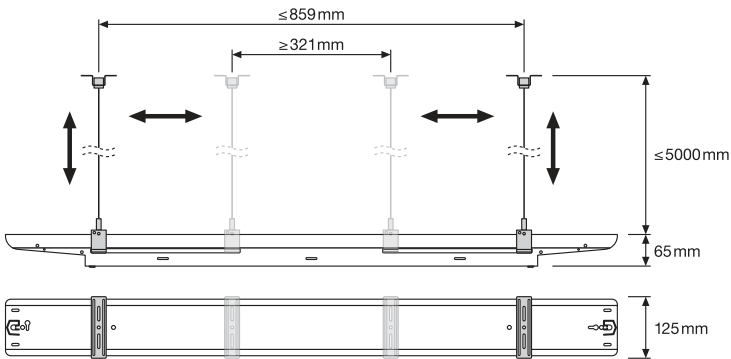

	EAN	IP	IK	∇	R _a	°(°C)	PF	👤
LB FLEX 1200 P 42W 840 W	4058075676060	23	08	90	≥ 80	-25...+50	≥ 0.9	3.40 kg
LB FLEX 1200 P 42W 840 VW	4058075676084	23	08	120	≥ 80	-25...+50	≥ 0.9	3.40 kg
LB FLEX 1200 P 73W 840 W	4058075676107	23	08	90	≥ 80	-25...+50	≥ 0.9	3.40 kg
LB FLEX 1200 P 73W 840 VW	4058075676121	23	08	120	≥ 80	-25...+50	≥ 0.9	3.40 kg
LB FLEX 1500 P 105W 840 N	4058075676244	23	08	60	≥ 80	-25...+50	≥ 0.9	4.45 kg
LB FLEX 1500 P 105W 840 W	4058075676268	23	08	90	≥ 80	-25...+50	≥ 0.9	4.45 kg
LB FLEX 1500 P 105W 840 VW	4058075676282	23	08	120	≥ 80	-25...+50	≥ 0.9	4.45 kg
LB FLEX BP 1500 P 105W 840 W	4058075676367	23	08	90	≥ 80	-25...+50	≥ 0.9	6.00 kg
LB FLEX 1200 DALI P 42W 840 W	4058075676145	23	08	90	≥ 80	-25...+50	≥ 0.9	3.50 kg
LB FLEX 1200 DALI P 42W 840 VW	4058075676169	23	08	120	≥ 80	-25...+50	≥ 0.9	3.50 kg
LB FLEX 1200 DALI P 73W 840 W	4058075676206	23	08	90	≥ 80	-25...+50	≥ 0.9	3.50 kg
LB FLEX 1200 DALI P 73W 840 VW	4058075676220	23	08	120	≥ 80	-25...+50	≥ 0.9	3.50 kg
LB FLEX 1500 DALI P 105W 840 N	4058075676305	23	08	60	≥ 80	-25...+50	≥ 0.9	4.20 kg
LB FLEX 1500 DALI P 105W 840 W	4058075676329	23	08	90	≥ 80	-25...+50	≥ 0.9	4.20 kg
LB FLEX 1500 DALI P 105W 840 VW	4058075676343	23	08	120	≥ 80	-25...+50	≥ 0.9	4.20 kg
LB FLEX BP 1500 DALI P 105W 840 W	4058075676381	23	08	90	≥ 80	-25...+50	≥ 0.9	5.76 kg

LOWBAY FLEX SUSPENSION KIT
EAN 4058075693722

LOWBAY FLEX 1200 P / LOWBAY FLEX 1200 DALI P

LOWBAY FLEX (BP) 1500 P / LOWBAY FLEX (BP) 1500 DALI P

n	B16	C10	C16
LOWBAY FLEX 1200 P 42W	18	14	23
LOWBAY FLEX 1200 P 73W	17	13	22
LOWBAY FLEX (BP) 1500 P 105W	21	16	27
LOWBAY FLEX 1200 DALI P 42W	9	8	12
LOWBAY FLEX 1200 DALI P 73W	27	23	36
LOWBAY FLEX (BP) 1500 DALI P 105W	27	17	28