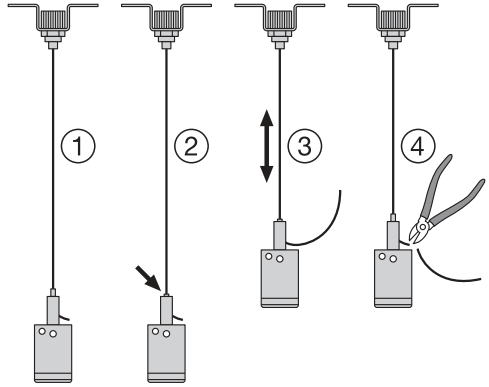

LOWBAY FLEX P / LOWBAY FLEX BP P

	EAN	l x w x h [mm]	W	V	Hz	lm	lm/W	K
LB FLEX 1200 P 42W 840 W	4058075676060	1236 x 115 x 65	42	220-240V	50/60Hz	6510	155	4000
LB FLEX 1200 P 42W 840 VW	4058075676084	1236 x 115 x 65	42	220-240V	50/60Hz	6510	155	4000
LB FLEX 1200 P 73W 840 W	4058075676107	1236 x 115 x 65	73	220-240V	50/60Hz	11315	155	4000
LB FLEX 1200 P 73W 840 VW	4058075676121	1236 x 115 x 65	73	220-240V	50/60Hz	11315	155	4000
LB FLEX 1500 P 105W 840 N	4058075676244	1527 x 115 x 65	105	220-240V	50/60Hz	16800	160	4000
LB FLEX 1500 P 105W 840 W	4058075676268	1527 x 115 x 65	105	220-240V	50/60Hz	16800	160	4000
LB FLEX 1500 P 105W 840 VW	4058075676282	1527 x 115 x 65	105	220-240V	50/60Hz	16800	160	4000
LB FLEX BP 1500 P 105W 840 W	4058075676367	1527 x 117 x 76	105	220-240V	50/60Hz	16275	155	4000
LB FLEX 1200 DALI P 42W 840 W	4058075676145	1236 x 115 x 65	42	220-240V	0/50/60Hz	6510	155	4000
LB FLEX 1200 DALI P 42W 840 VW	4058075676169	1236 x 115 x 65	42	220-240V	0/50/60Hz	6510	155	4000
LB FLEX 1200 DALI P 73W 840 W	4058075676206	1236 x 115 x 65	73	220-240V	0/50/60Hz	11315	155	4000
LB FLEX 1200 DALI P 73W 840 VW	4058075676220	1236 x 115 x 65	73	220-240V	0/50/60Hz	11315	155	4000
LB FLEX 1500 DALI P 105W 840 N	4058075676305	1527 x 115 x 65	105	220-240V	0/50/60Hz	16800	160	4000
LB FLEX 1500 DALI P 105W 840 W	4058075676329	1527 x 115 x 65	105	220-240V	0/50/60Hz	16800	160	4000
LB FLEX 1500 DALI P 105W 840 VW	4058075676343	1527 x 115 x 65	105	220-240V	0/50/60Hz	16800	160	4000
LB FLEX BP 1500 DALI P 105W 840 W	4058075676381	1527 x 117 x 76	105	220-240V	0/50/60Hz	16275	155	4000

LOWBAY FLEX SUSPENSION KIT
EAN 4058075693722

LOWBAY FLEX 1200 P / LOWBAY FLEX 1200 DALI P

LOWBAY FLEX (BP) 1500 P / LOWBAY FLEX (BP) 1500 DALI P

n	B16	C10	C16
LOWBAY FLEX 1200 P 42W	18	14	23
LOWBAY FLEX 1200 P 73W	17	13	22
LOWBAY FLEX (BP) 1500 P 105W	21	16	27
LOWBAY FLEX 1200 DALI P 42W	9	8	12
LOWBAY FLEX 1200 DALI P 73W	27	23	36
LOWBAY FLEX (BP) 1500 DALI P 105W	27	17	28