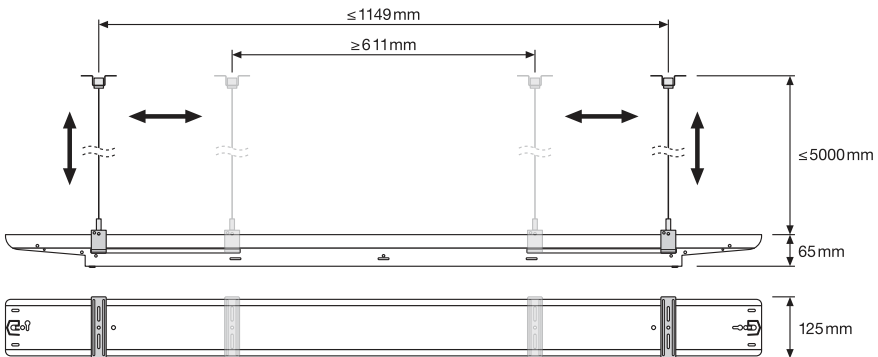

	EAN	IP	IK	∇	R _a	°(°C)	PF	👤
LB FLEX 1200 P 42W 840 W	4058075676060	23	08	90	≥ 80	-25...+50	≥ 0.9	3.40 kg
LB FLEX 1200 P 42W 840 VW	4058075676084	23	08	120	≥ 80	-25...+50	≥ 0.9	3.40 kg
LB FLEX 1200 P 73W 840 W	4058075676107	23	08	90	≥ 80	-25...+50	≥ 0.9	3.40 kg
LB FLEX 1200 P 73W 840 VW	4058075676121	23	08	120	≥ 80	-25...+50	≥ 0.9	3.40 kg
LB FLEX 1500 P 105W 840 N	4058075676244	23	08	60	≥ 80	-25...+50	≥ 0.9	4.45 kg
LB FLEX 1500 P 105W 840 W	4058075676268	23	08	90	≥ 80	-25...+50	≥ 0.9	4.45 kg
LB FLEX 1500 P 105W 840 VW	4058075676282	23	08	120	≥ 80	-25...+50	≥ 0.9	4.45 kg
LB FLEX BP 1500 P 105W 840 W	4058075676367	23	08	90	≥ 80	-25...+50	≥ 0.9	6.00 kg
LB FLEX 1200 DALI P 42W 840 W	4058075676145	23	08	90	≥ 80	-25...+50	≥ 0.9	3.50 kg
LB FLEX 1200 DALI P 42W 840 VW	4058075676169	23	08	120	≥ 80	-25...+50	≥ 0.9	3.50 kg
LB FLEX 1200 DALI P 73W 840 W	4058075676206	23	08	90	≥ 80	-25...+50	≥ 0.9	3.50 kg
LB FLEX 1200 DALI P 73W 840 VW	4058075676220	23	08	120	≥ 80	-25...+50	≥ 0.9	3.50 kg
LB FLEX 1500 DALI P 105W 840 N	4058075676305	23	08	60	≥ 80	-25...+50	≥ 0.9	4.20 kg
LB FLEX 1500 DALI P 105W 840 W	4058075676329	23	08	90	≥ 80	-25...+50	≥ 0.9	4.20 kg
LB FLEX 1500 DALI P 105W 840 VW	4058075676343	23	08	120	≥ 80	-25...+50	≥ 0.9	4.20 kg
LB FLEX BP 1500 DALI P 105W 840 W	4058075676381	23	08	90	≥ 80	-25...+50	≥ 0.9	5.76 kg

LOWBAY FLEX SUSPENSION KIT
EAN 4058075693722

LOWBAY FLEX 1200 P / LOWBAY FLEX 1200 DALI P

LOWBAY FLEX (BP) 1500 P / LOWBAY FLEX (BP) 1500 DALI P

n	B16	C10	C16
LOWBAY FLEX 1200 P 42W	18	14	23
LOWBAY FLEX 1200 P 73W	17	13	22
LOWBAY FLEX (BP) 1500 P 105W	21	16	27
LOWBAY FLEX 1200 DALI P 42W	9	8	12
LOWBAY FLEX 1200 DALI P 73W	27	23	36
LOWBAY FLEX (BP) 1500 DALI P 105W	27	17	28