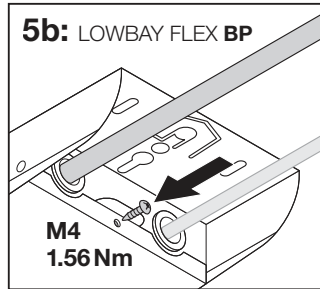

	EAN	IP	IK	∇	R _a	°(°C)	PF	👤
LB FLEX 1200 P 42W 840 W	4058075676060	23	08	90	≥ 80	-25...+50	≥ 0.9	3.40 kg
LB FLEX 1200 P 42W 840 VW	4058075676084	23	08	120	≥ 80	-25...+50	≥ 0.9	3.40 kg
LB FLEX 1200 P 73W 840 W	4058075676107	23	08	90	≥ 80	-25...+50	≥ 0.9	3.40 kg
LB FLEX 1200 P 73W 840 VW	4058075676121	23	08	120	≥ 80	-25...+50	≥ 0.9	3.40 kg
LB FLEX 1500 P 105W 840 N	4058075676244	23	08	60	≥ 80	-25...+50	≥ 0.9	4.45 kg
LB FLEX 1500 P 105W 840 W	4058075676268	23	08	90	≥ 80	-25...+50	≥ 0.9	4.45 kg
LB FLEX 1500 P 105W 840 VW	4058075676282	23	08	120	≥ 80	-25...+50	≥ 0.9	4.45 kg
LB FLEX BP 1500 P 105W 840 W	4058075676367	23	08	90	≥ 80	-25...+50	≥ 0.9	6.00 kg
LB FLEX 1200 DALI P 42W 840 W	4058075676145	23	08	90	≥ 80	-25...+50	≥ 0.9	3.50 kg
LB FLEX 1200 DALI P 42W 840 VW	4058075676169	23	08	120	≥ 80	-25...+50	≥ 0.9	3.50 kg
LB FLEX 1200 DALI P 73W 840 W	4058075676206	23	08	90	≥ 80	-25...+50	≥ 0.9	3.50 kg
LB FLEX 1200 DALI P 73W 840 VW	4058075676220	23	08	120	≥ 80	-25...+50	≥ 0.9	3.50 kg
LB FLEX 1500 DALI P 105W 840 N	4058075676305	23	08	60	≥ 80	-25...+50	≥ 0.9	4.20 kg
LB FLEX 1500 DALI P 105W 840 W	4058075676329	23	08	90	≥ 80	-25...+50	≥ 0.9	4.20 kg
LB FLEX 1500 DALI P 105W 840 VW	4058075676343	23	08	120	≥ 80	-25...+50	≥ 0.9	4.20 kg
LB FLEX BP 1500 DALI P 105W 840 W	4058075676381	23	08	90	≥ 80	-25...+50	≥ 0.9	5.76 kg

LOWBAY FLEX SUSPENSION KIT
EAN 4058075693722

LOWBAY FLEX 1200 P / LOWBAY FLEX 1200 DALI P

LOWBAY FLEX (BP) 1500 P / LOWBAY FLEX (BP) 1500 DALI P

n	B16	C10	C16
LOWBAY FLEX 1200 P 42W	18	14	23
LOWBAY FLEX 1200 P 73W	17	13	22
LOWBAY FLEX (BP) 1500 P 105W	21	16	27
LOWBAY FLEX 1200 DALI P 42W	9	8	12
LOWBAY FLEX 1200 DALI P 73W	27	23	36
LOWBAY FLEX (BP) 1500 DALI P 105W	27	17	28