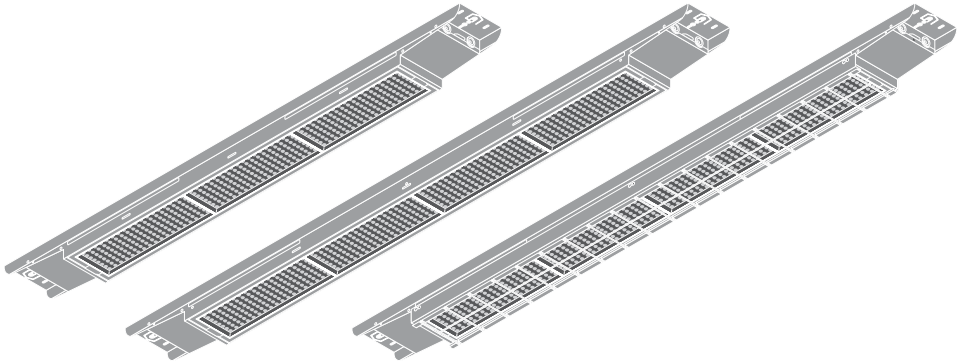

LOWBAY FLEX P / LOWBAY FLEX BP P

	EAN	l x w x h [mm]	W	V	Hz	lm	lm/W	K
LB FLEX 1200 P 42W 840 W	4058075676060	1236 x 115 x 65	42	220-240V	50/60Hz	6510	155	4000
LB FLEX 1200 P 42W 840 VW	4058075676084	1236 x 115 x 65	42	220-240V	50/60Hz	6510	155	4000
LB FLEX 1200 P 73W 840 W	4058075676107	1236 x 115 x 65	73	220-240V	50/60Hz	11315	155	4000
LB FLEX 1200 P 73W 840 VW	4058075676121	1236 x 115 x 65	73	220-240V	50/60Hz	11315	155	4000
LB FLEX 1500 P 105W 840 N	4058075676244	1527 x 115 x 65	105	220-240V	50/60Hz	16800	160	4000
LB FLEX 1500 P 105W 840 W	4058075676268	1527 x 115 x 65	105	220-240V	50/60Hz	16800	160	4000
LB FLEX 1500 P 105W 840 VW	4058075676282	1527 x 115 x 65	105	220-240V	50/60Hz	16800	160	4000
LB FLEX BP 1500 P 105W 840 W	4058075676367	1527 x 117 x 76	105	220-240V	50/60Hz	16275	155	4000
LB FLEX 1200 DALI P 42W 840 W	4058075676145	1236 x 115 x 65	42	220-240V	0/50/60Hz	6510	155	4000
LB FLEX 1200 DALI P 42W 840 VW	4058075676169	1236 x 115 x 65	42	220-240V	0/50/60Hz	6510	155	4000
LB FLEX 1200 DALI P 73W 840 W	4058075676206	1236 x 115 x 65	73	220-240V	0/50/60Hz	11315	155	4000
LB FLEX 1200 DALI P 73W 840 VW	4058075676220	1236 x 115 x 65	73	220-240V	0/50/60Hz	11315	155	4000
LB FLEX 1500 DALI P 105W 840 N	4058075676305	1527 x 115 x 65	105	220-240V	0/50/60Hz	16800	160	4000
LB FLEX 1500 DALI P 105W 840 W	4058075676329	1527 x 115 x 65	105	220-240V	0/50/60Hz	16800	160	4000
LB FLEX 1500 DALI P 105W 840 VW	4058075676343	1527 x 115 x 65	105	220-240V	0/50/60Hz	16800	160	4000
LB FLEX BP 1500 DALI P 105W 840 W	4058075676381	1527 x 117 x 76	105	220-240V	0/50/60Hz	16275	155	4000