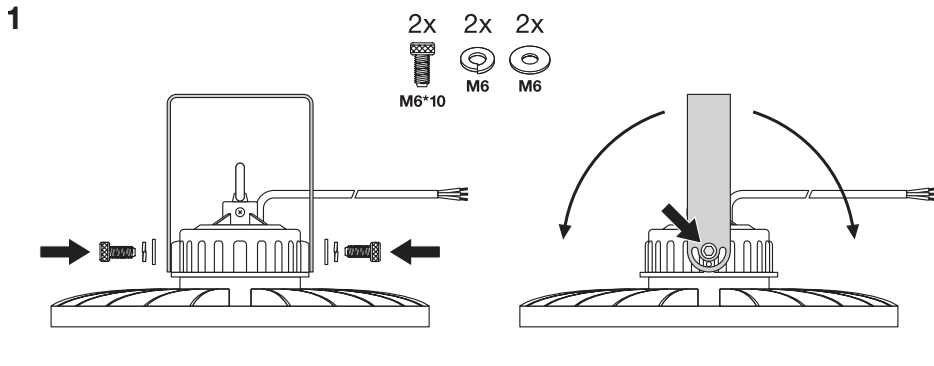

	<b>EAN</b>	<b>l x w x h [mm]</b>	
<b>HB BRACKET 87 147 190 210W</b>	4058075695191	138 x 35 x 150	0.3 kg

	<b>EAN</b>	<b>Ø x h [mm]</b>	
<b>HB ALU REFLECTOR 87W</b>	4058075699397	415 x 205	0.3 kg
<b>HB ALU REFLECTOR 147 190 210W</b>	4058075699410	500 x 235	0.5 kg

	<b>EAN</b>	<b>Ø x h [mm]</b>	
<b>HB PC REFRACTOR 87W</b>	4058075699359	413 x 205	0.7 kg
<b>HB PC REFRACTOR 147 190 210W</b>	4058075699373	480 x 250	1.0 kg

**HB Bracket 87W-210W**  
**EAN 4058075695191**