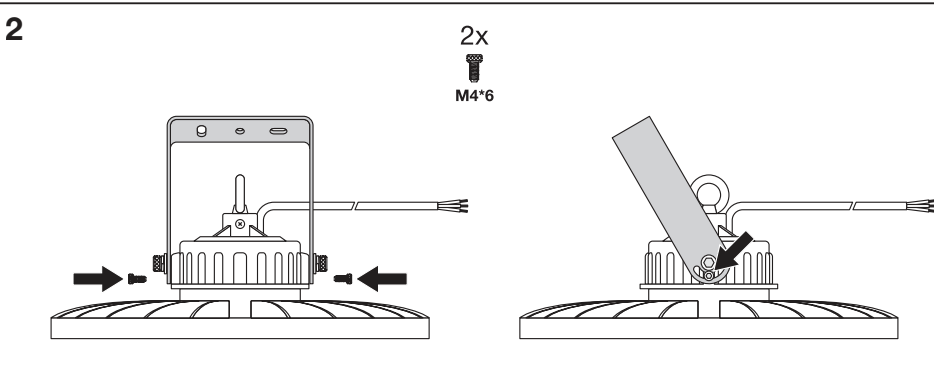

	<b>EAN</b>	<b>l x w x h [mm]</b>	
<b>HB BRACKET 87 147 190 210W</b>	4058075695191	138 x 35 x 150	0.3 kg

	<b>EAN</b>	<b>Ø x h [mm]</b>	
<b>HB ALU REFLECTOR 87W</b>	4058075699397	415 x 205	0.3 kg
<b>HB ALU REFLECTOR 147 190 210W</b>	4058075699410	500 x 235	0.5 kg

	<b>EAN</b>	<b>Ø x h [mm]</b>	
<b>HB PC REFRACTOR 87W</b>	4058075699359	413 x 205	0.7 kg
<b>HB PC REFRACTOR 147 190 210W</b>	4058075699373	480 x 250	1.0 kg

**HB Bracket 87W-210W**  
**EAN 4058075695191**