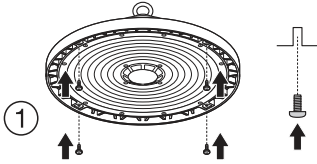

HB ALU REFLECTOR 87W-210W