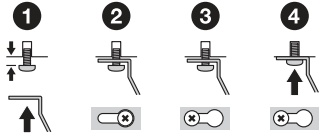

HB ALU REFLECTOR 87W-210W