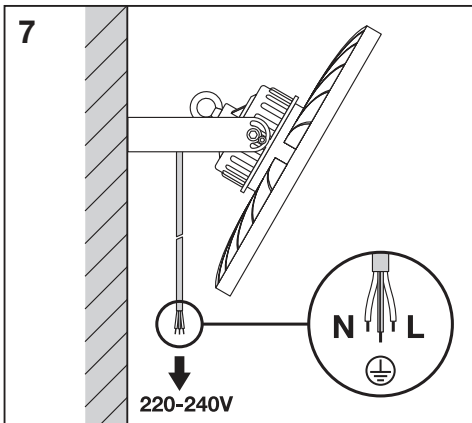

	EAN	IP	IK	▽	R <sub>a</sub>	⌈(°C)	PF	👤
HB P 87W 840 110DEG IP65	4058075692718	65	08	110°	≥80	-30 ... +50	≥0.95	2.3 kg
HB P 87W 840 70DEG IP65	4058075692787	65	08	70°	≥80	-30 ... +50	≥0.95	2.3 kg
HB P 147W 840 110DEG IP65	4058075692794	65	08	110°	≥80	-30 ... +50	≥0.95	2.6 kg
HB P 147W 840 70DEG IP65	4058075692800	65	08	70°	≥80	-30 ... +50	≥0.95	2.6 kg
HB P 190W 840 110DEG IP65	4058075692817	65	08	110°	≥80	-30 ... +50	≥0.95	2.8 kg
HB P 190W 840 70DEG IP65	4058075692824	65	08	70°	≥80	-30 ... +50	≥0.95	2.8 kg
HB P 210W 840 70DEG IP65	4058075692831	65	08	70°	≥80	-30 ... +50	≥0.95	2.8 kg
HB P 87W 865 110DEG IP65	4058075692848	65	08	110°	≥80	-30 ... +50	≥0.95	2.3 kg
HB P 87W 865 70DEG IP65	4058075692855	65	08	70°	≥80	-30 ... +50	≥0.95	2.3 kg
HB P 147W 865 110DEG IP65	4058075692862	65	08	110°	≥80	-30 ... +50	≥0.95	2.6 kg
HB P 147W 865 70DEG IP65	4058075764248	65	08	70°	≥80	-30 ... +50	≥0.95	2.6 kg
HB P 190W 865 110DEG IP65	4058075764255	65	08	110°	≥80	-30 ... +50	≥0.95	2.8 kg
HB P 190W 865 70DEG IP65	4058075692879	65	08	70°	≥80	-30 ... +50	≥0.95	2.8 kg
HB P 210W 865 70DEG IP65	4058075692886	65	08	70°	≥80	-30 ... +50	≥0.95	2.8 kg

	<b>EAN</b>	<b>l x w x h [mm]</b>	
<b>HB BRACKET 87 147 190 210W</b>	4058075695191	138 x 35 x 150	0.3 kg

	<b>EAN</b>	<b>Ø x h [mm]</b>	
<b>HB ALU REFLECTOR 87W</b>	4058075699397	415 x 205	0.3 kg
<b>HB ALU REFLECTOR 147 190 210W</b>	4058075699410	500 x 235	0.5 kg

	<b>EAN</b>	<b>Ø x h [mm]</b>	
<b>HB PC REFRACTOR 87W</b>	4058075699359	413 x 205	0.7 kg
<b>HB PC REFRACTOR 147 190 210W</b>	4058075699373	480 x 250	1.0 kg

**HB Bracket 87W-210W**  
**EAN 4058075695191**