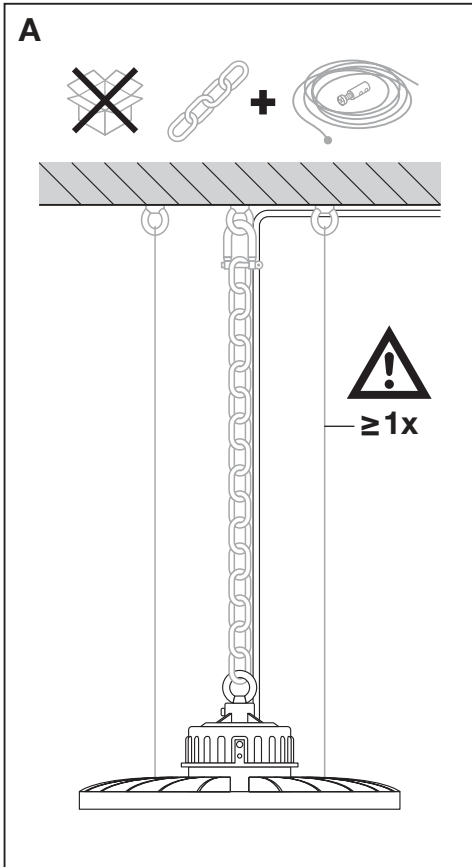

	EAN	IP	IK	▽	R <sub>a</sub>	⌈(°C)	PF	👤
HB P 87W 840 110DEG IP65	4058075692718	65	08	110°	≥80	-30 ... +50	≥0.95	2.3 kg
HB P 87W 840 70DEG IP65	4058075692787	65	08	70°	≥80	-30 ... +50	≥0.95	2.3 kg
HB P 147W 840 110DEG IP65	4058075692794	65	08	110°	≥80	-30 ... +50	≥0.95	2.6 kg
HB P 147W 840 70DEG IP65	4058075692800	65	08	70°	≥80	-30 ... +50	≥0.95	2.6 kg
HB P 190W 840 110DEG IP65	4058075692817	65	08	110°	≥80	-30 ... +50	≥0.95	2.8 kg
HB P 190W 840 70DEG IP65	4058075692824	65	08	70°	≥80	-30 ... +50	≥0.95	2.8 kg
HB P 210W 840 70DEG IP65	4058075692831	65	08	70°	≥80	-30 ... +50	≥0.95	2.8 kg
HB P 87W 865 110DEG IP65	4058075692848	65	08	110°	≥80	-30 ... +50	≥0.95	2.3 kg
HB P 87W 865 70DEG IP65	4058075692855	65	08	70°	≥80	-30 ... +50	≥0.95	2.3 kg
HB P 147W 865 110DEG IP65	4058075692862	65	08	110°	≥80	-30 ... +50	≥0.95	2.6 kg
HB P 147W 865 70DEG IP65	4058075764248	65	08	70°	≥80	-30 ... +50	≥0.95	2.6 kg
HB P 190W 865 110DEG IP65	4058075764255	65	08	110°	≥80	-30 ... +50	≥0.95	2.8 kg
HB P 190W 865 70DEG IP65	4058075692879	65	08	70°	≥80	-30 ... +50	≥0.95	2.8 kg
HB P 210W 865 70DEG IP65	4058075692886	65	08	70°	≥80	-30 ... +50	≥0.95	2.8 kg

	<b>EAN</b>	<b>l x w x h [mm]</b>	
<b>HB BRACKET 87 147 190 210W</b>	4058075695191	138 x 35 x 150	0.3 kg

	<b>EAN</b>	<b>Ø x h [mm]</b>	
<b>HB ALU REFLECTOR 87W</b>	4058075699397	415 x 205	0.3 kg
<b>HB ALU REFLECTOR 147 190 210W</b>	4058075699410	500 x 235	0.5 kg

	<b>EAN</b>	<b>Ø x h [mm]</b>	
<b>HB PC REFRACTOR 87W</b>	4058075699359	413 x 205	0.7 kg
<b>HB PC REFRACTOR 147 190 210W</b>	4058075699373	480 x 250	1.0 kg

**HB Bracket 87W-210W**  
**EAN 4058075695191**