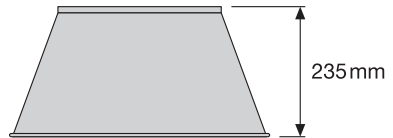

HB ALU REFLECTOR 147W-210W
EAN 4058075699410

4x
M4*6

1x