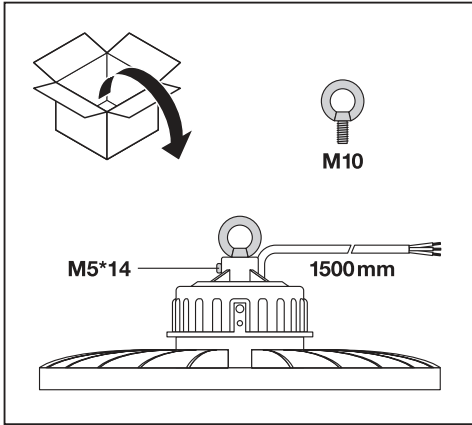

	EAN	IP	IK	▽	R <sub>a</sub>	⌈(°C)	PF	👤
HB P 87W 840 110DEG IP65	4058075692718	65	08	110°	≥80	-30 ... +50	≥0.95	2.3 kg
HB P 87W 840 70DEG IP65	4058075692787	65	08	70°	≥80	-30 ... +50	≥0.95	2.3 kg
HB P 147W 840 110DEG IP65	4058075692794	65	08	110°	≥80	-30 ... +50	≥0.95	2.6 kg
HB P 147W 840 70DEG IP65	4058075692800	65	08	70°	≥80	-30 ... +50	≥0.95	2.6 kg
HB P 190W 840 110DEG IP65	4058075692817	65	08	110°	≥80	-30 ... +50	≥0.95	2.8 kg
HB P 190W 840 70DEG IP65	4058075692824	65	08	70°	≥80	-30 ... +50	≥0.95	2.8 kg
HB P 210W 840 70DEG IP65	4058075692831	65	08	70°	≥80	-30 ... +50	≥0.95	2.8 kg
HB P 87W 865 110DEG IP65	4058075692848	65	08	110°	≥80	-30 ... +50	≥0.95	2.3 kg
HB P 87W 865 70DEG IP65	4058075692855	65	08	70°	≥80	-30 ... +50	≥0.95	2.3 kg
HB P 147W 865 110DEG IP65	4058075692862	65	08	110°	≥80	-30 ... +50	≥0.95	2.6 kg
HB P 147W 865 70DEG IP65	4058075764248	65	08	70°	≥80	-30 ... +50	≥0.95	2.6 kg
HB P 190W 865 110DEG IP65	4058075764255	65	08	110°	≥80	-30 ... +50	≥0.95	2.8 kg
HB P 190W 865 70DEG IP65	4058075692879	65	08	70°	≥80	-30 ... +50	≥0.95	2.8 kg
HB P 210W 865 70DEG IP65	4058075692886	65	08	70°	≥80	-30 ... +50	≥0.95	2.8 kg

	<b>EAN</b>	<b>l x w x h [mm]</b>	
<b>HB BRACKET 87 147 190 210W</b>	4058075695191	138 x 35 x 150	0.3 kg

	<b>EAN</b>	<b>Ø x h [mm]</b>	
<b>HB ALU REFLECTOR 87W</b>	4058075699397	415 x 205	0.3 kg
<b>HB ALU REFLECTOR 147 190 210W</b>	4058075699410	500 x 235	0.5 kg

	<b>EAN</b>	<b>Ø x h [mm]</b>	
<b>HB PC REFRACTOR 87W</b>	4058075699359	413 x 205	0.7 kg
<b>HB PC REFRACTOR 147 190 210W</b>	4058075699373	480 x 250	1.0 kg

**HB Bracket 87W-210W**  
**EAN 4058075695191**