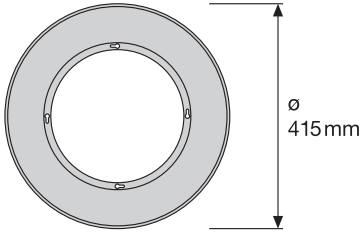

HB ALU REFLECTOR 87W
EAN 4058075699397

4x
M4*6

1x