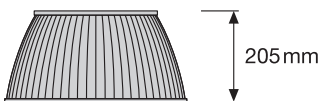

HB PC REFRACTOR 87W
EAN 4058075699359

4x
M4*8

1x