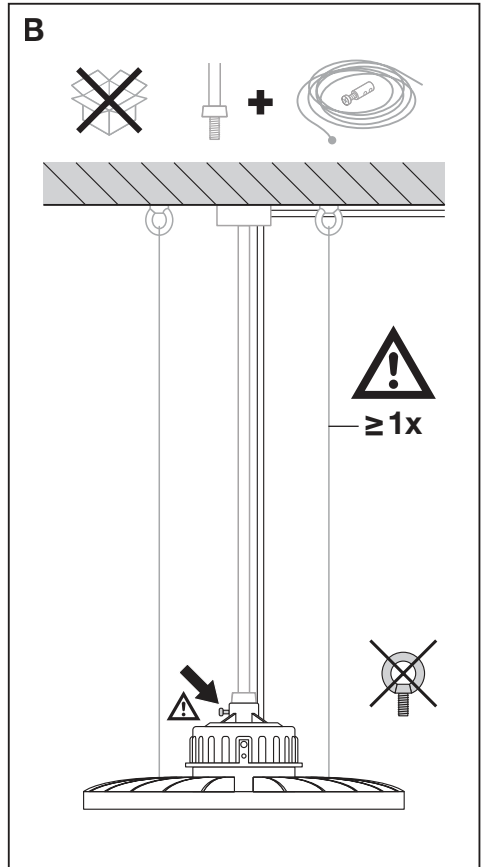

	EAN	IP	IK	▽	R <sub>a</sub>	⌈(°C)	PF	👤
HB P 87W 840 110DEG IP65	4058075692718	65	08	110°	≥80	-30 ... +50	≥0.95	2.3 kg
HB P 87W 840 70DEG IP65	4058075692787	65	08	70°	≥80	-30 ... +50	≥0.95	2.3 kg
HB P 147W 840 110DEG IP65	4058075692794	65	08	110°	≥80	-30 ... +50	≥0.95	2.6 kg
HB P 147W 840 70DEG IP65	4058075692800	65	08	70°	≥80	-30 ... +50	≥0.95	2.6 kg
HB P 190W 840 110DEG IP65	4058075692817	65	08	110°	≥80	-30 ... +50	≥0.95	2.8 kg
HB P 190W 840 70DEG IP65	4058075692824	65	08	70°	≥80	-30 ... +50	≥0.95	2.8 kg
HB P 210W 840 70DEG IP65	4058075692831	65	08	70°	≥80	-30 ... +50	≥0.95	2.8 kg
HB P 87W 865 110DEG IP65	4058075692848	65	08	110°	≥80	-30 ... +50	≥0.95	2.3 kg
HB P 87W 865 70DEG IP65	4058075692855	65	08	70°	≥80	-30 ... +50	≥0.95	2.3 kg
HB P 147W 865 110DEG IP65	4058075692862	65	08	110°	≥80	-30 ... +50	≥0.95	2.6 kg
HB P 147W 865 70DEG IP65	4058075764248	65	08	70°	≥80	-30 ... +50	≥0.95	2.6 kg
HB P 190W 865 110DEG IP65	4058075764255	65	08	110°	≥80	-30 ... +50	≥0.95	2.8 kg
HB P 190W 865 70DEG IP65	4058075692879	65	08	70°	≥80	-30 ... +50	≥0.95	2.8 kg
HB P 210W 865 70DEG IP65	4058075692886	65	08	70°	≥80	-30 ... +50	≥0.95	2.8 kg

	<b>EAN</b>	<b>l x w x h [mm]</b>	
<b>HB BRACKET 87 147 190 210W</b>	4058075695191	138 x 35 x 150	0.3 kg

	<b>EAN</b>	<b>Ø x h [mm]</b>	
<b>HB ALU REFLECTOR 87W</b>	4058075699397	415 x 205	0.3 kg
<b>HB ALU REFLECTOR 147 190 210W</b>	4058075699410	500 x 235	0.5 kg

	<b>EAN</b>	<b>Ø x h [mm]</b>	
<b>HB PC REFRACTOR 87W</b>	4058075699359	413 x 205	0.7 kg
<b>HB PC REFRACTOR 147 190 210W</b>	4058075699373	480 x 250	1.0 kg

**HB Bracket 87W-210W**  
**EAN 4058075695191**