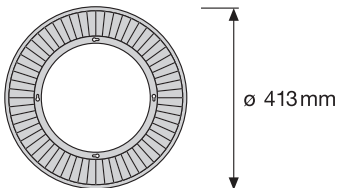

HB PC REFRACTOR 87W
EAN 4058075699359

4x
M4*8

1x