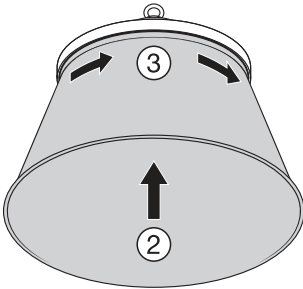

## HB ALU REFLECTOR 87W-210W