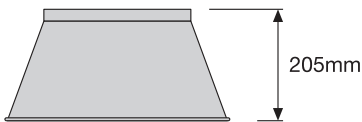

HB ALU REFLECTOR 87W
EAN 4058075699397

4x
M4*6

1x