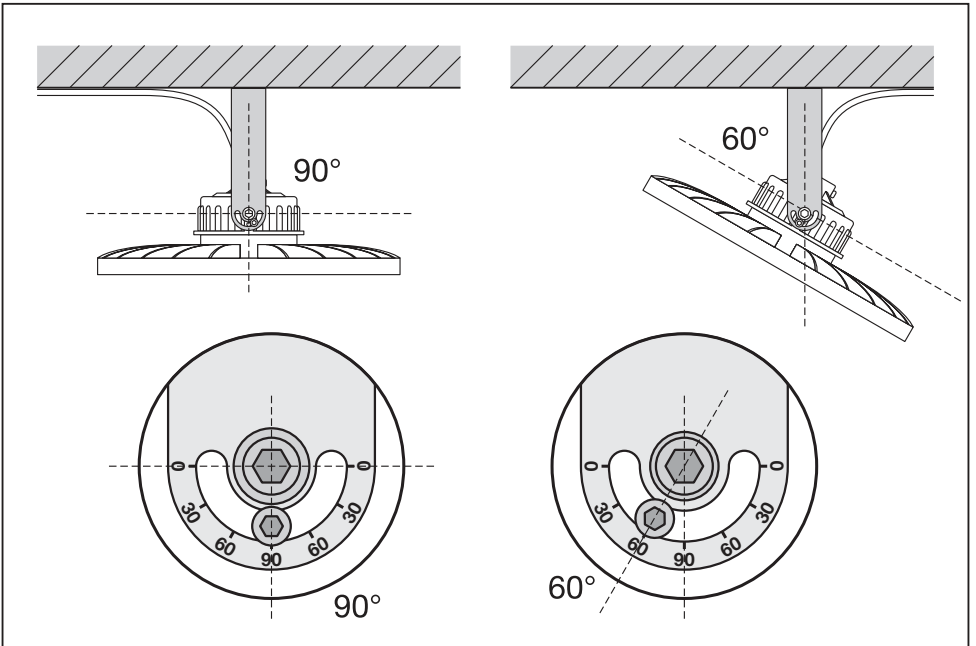

	EAN	IP	IK	▽	R <sub>a</sub>	⌈(°C)	PF	👤
HB P 87W 840 110DEG IP65	4058075692718	65	08	110°	≥80	-30 ... +50	≥0.95	2.3 kg
HB P 87W 840 70DEG IP65	4058075692787	65	08	70°	≥80	-30 ... +50	≥0.95	2.3 kg
HB P 147W 840 110DEG IP65	4058075692794	65	08	110°	≥80	-30 ... +50	≥0.95	2.6 kg
HB P 147W 840 70DEG IP65	4058075692800	65	08	70°	≥80	-30 ... +50	≥0.95	2.6 kg
HB P 190W 840 110DEG IP65	4058075692817	65	08	110°	≥80	-30 ... +50	≥0.95	2.8 kg
HB P 190W 840 70DEG IP65	4058075692824	65	08	70°	≥80	-30 ... +50	≥0.95	2.8 kg
HB P 210W 840 70DEG IP65	4058075692831	65	08	70°	≥80	-30 ... +50	≥0.95	2.8 kg
HB P 87W 865 110DEG IP65	4058075692848	65	08	110°	≥80	-30 ... +50	≥0.95	2.3 kg
HB P 87W 865 70DEG IP65	4058075692855	65	08	70°	≥80	-30 ... +50	≥0.95	2.3 kg
HB P 147W 865 110DEG IP65	4058075692862	65	08	110°	≥80	-30 ... +50	≥0.95	2.6 kg
HB P 147W 865 70DEG IP65	4058075764248	65	08	70°	≥80	-30 ... +50	≥0.95	2.6 kg
HB P 190W 865 110DEG IP65	4058075764255	65	08	110°	≥80	-30 ... +50	≥0.95	2.8 kg
HB P 190W 865 70DEG IP65	4058075692879	65	08	70°	≥80	-30 ... +50	≥0.95	2.8 kg
HB P 210W 865 70DEG IP65	4058075692886	65	08	70°	≥80	-30 ... +50	≥0.95	2.8 kg

	<b>EAN</b>	<b>l x w x h [mm]</b>	
<b>HB BRACKET 87 147 190 210W</b>	4058075695191	138 x 35 x 150	0.3 kg

	<b>EAN</b>	<b>Ø x h [mm]</b>	
<b>HB ALU REFLECTOR 87W</b>	4058075699397	415 x 205	0.3 kg
<b>HB ALU REFLECTOR 147 190 210W</b>	4058075699410	500 x 235	0.5 kg

	<b>EAN</b>	<b>Ø x h [mm]</b>	
<b>HB PC REFRACTOR 87W</b>	4058075699359	413 x 205	0.7 kg
<b>HB PC REFRACTOR 147 190 210W</b>	4058075699373	480 x 250	1.0 kg

**HB Bracket 87W-210W**  
**EAN 4058075695191**