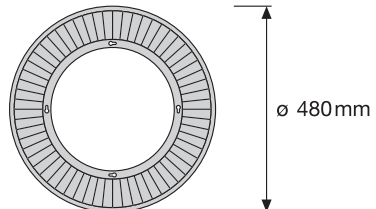

HB PC REFRACTOR 147W-210W
EAN 4058075699373

4x
M4*8

1x