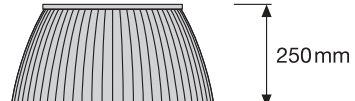

HB PC REFRACTOR 147W-210W
EAN 4058075699373

4x
M4*8

1x