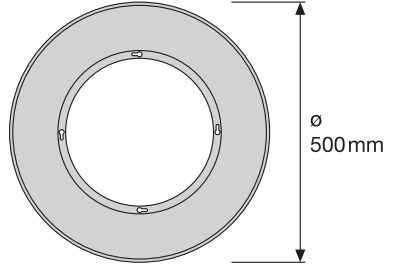

HB ALU REFLECTOR 147W-210W
EAN 4058075699410

4x
M4*6

1x