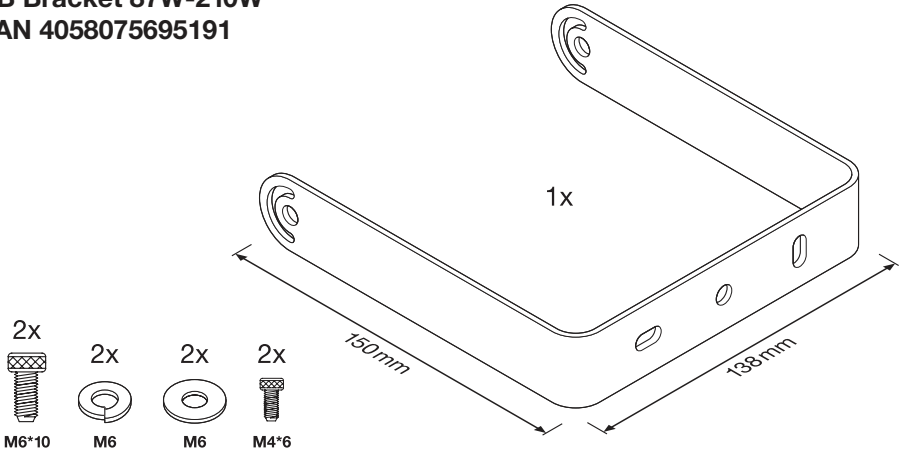

	EAN	IP	IK	▽	R <sub>a</sub>	⌈(°C)	PF	👤
HB P 87W 840 110DEG IP65	4058075692718	65	08	110°	≥80	-30 ... +50	≥0.95	2.3 kg
HB P 87W 840 70DEG IP65	4058075692787	65	08	70°	≥80	-30 ... +50	≥0.95	2.3 kg
HB P 147W 840 110DEG IP65	4058075692794	65	08	110°	≥80	-30 ... +50	≥0.95	2.6 kg
HB P 147W 840 70DEG IP65	4058075692800	65	08	70°	≥80	-30 ... +50	≥0.95	2.6 kg
HB P 190W 840 110DEG IP65	4058075692817	65	08	110°	≥80	-30 ... +50	≥0.95	2.8 kg
HB P 190W 840 70DEG IP65	4058075692824	65	08	70°	≥80	-30 ... +50	≥0.95	2.8 kg
HB P 210W 840 70DEG IP65	4058075692831	65	08	70°	≥80	-30 ... +50	≥0.95	2.8 kg
HB P 87W 865 110DEG IP65	4058075692848	65	08	110°	≥80	-30 ... +50	≥0.95	2.3 kg
HB P 87W 865 70DEG IP65	4058075692855	65	08	70°	≥80	-30 ... +50	≥0.95	2.3 kg
HB P 147W 865 110DEG IP65	4058075692862	65	08	110°	≥80	-30 ... +50	≥0.95	2.6 kg
HB P 147W 865 70DEG IP65	4058075764248	65	08	70°	≥80	-30 ... +50	≥0.95	2.6 kg
HB P 190W 865 110DEG IP65	4058075764255	65	08	110°	≥80	-30 ... +50	≥0.95	2.8 kg
HB P 190W 865 70DEG IP65	4058075692879	65	08	70°	≥80	-30 ... +50	≥0.95	2.8 kg
HB P 210W 865 70DEG IP65	4058075692886	65	08	70°	≥80	-30 ... +50	≥0.95	2.8 kg

	<b>EAN</b>	<b>l x w x h [mm]</b>	
<b>HB BRACKET 87 147 190 210W</b>	4058075695191	138 x 35 x 150	0.3 kg

	<b>EAN</b>	<b>Ø x h [mm]</b>	
<b>HB ALU REFLECTOR 87W</b>	4058075699397	415 x 205	0.3 kg
<b>HB ALU REFLECTOR 147 190 210W</b>	4058075699410	500 x 235	0.5 kg

	<b>EAN</b>	<b>Ø x h [mm]</b>	
<b>HB PC REFRACTOR 87W</b>	4058075699359	413 x 205	0.7 kg
<b>HB PC REFRACTOR 147 190 210W</b>	4058075699373	480 x 250	1.0 kg

**HB Bracket 87W-210W**  
**EAN 4058075695191**