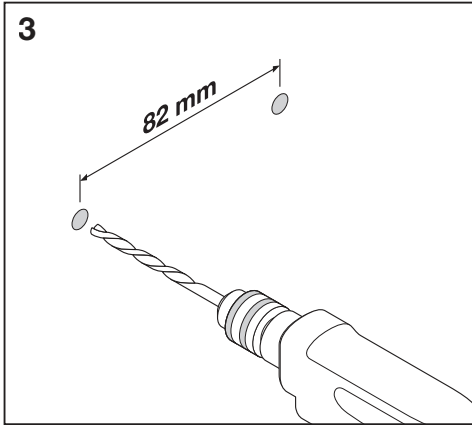

	<b>EAN</b>	<b>l x w x h [mm]</b>	
<b>HB BRACKET 87 147 190 210W</b>	4058075695191	138 x 35 x 150	0.3 kg

	<b>EAN</b>	<b>Ø x h [mm]</b>	
<b>HB ALU REFLECTOR 87W</b>	4058075699397	415 x 205	0.3 kg
<b>HB ALU REFLECTOR 147 190 210W</b>	4058075699410	500 x 235	0.5 kg

	<b>EAN</b>	<b>Ø x h [mm]</b>	
<b>HB PC REFRACTOR 87W</b>	4058075699359	413 x 205	0.7 kg
<b>HB PC REFRACTOR 147 190 210W</b>	4058075699373	480 x 250	1.0 kg

**HB Bracket 87W-210W**  
**EAN 4058075695191**