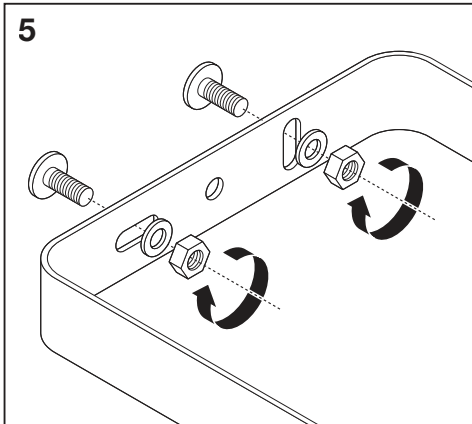

	<b>EAN</b>	<b>l x w x h [mm]</b>	
<b>HB BRACKET 87 147 190 210W</b>	4058075695191	138 x 35 x 150	0.3 kg

	<b>EAN</b>	<b>Ø x h [mm]</b>	
<b>HB ALU REFLECTOR 87W</b>	4058075699397	415 x 205	0.3 kg
<b>HB ALU REFLECTOR 147 190 210W</b>	4058075699410	500 x 235	0.5 kg

	<b>EAN</b>	<b>Ø x h [mm]</b>	
<b>HB PC REFRACTOR 87W</b>	4058075699359	413 x 205	0.7 kg
<b>HB PC REFRACTOR 147 190 210W</b>	4058075699373	480 x 250	1.0 kg

**HB Bracket 87W-210W**  
**EAN 4058075695191**