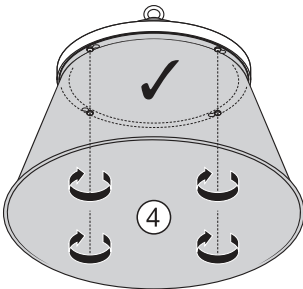

HB ALU REFLECTOR 87W-210W