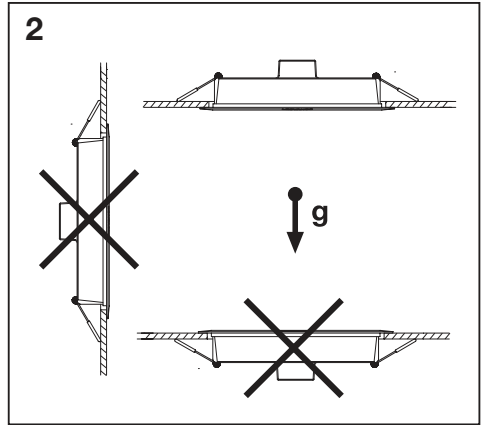

DOWNLIGHT IP44

	EAN	Ø x h [mm]	W	VAC	Hz	lm	lm/W	K
DL IP44 DN 90 4W 830 WT	4058075702868	90 x 42	4	220-240	50/60	400	100	3000
DL IP44 DN 90 4W 840 WT	4058075702882	90 x 42	4	220-240	50/60	400	100	4000
DL IP44 DN 90 4W 865 WT	4058075702929	90 x 42	4	220-240	50/60	400	100	6500
DL IP44 DN 115 8W 830 WT	4058075702943	115 x 42	8	220-240	50/60	800	100	3000
DL IP44 DN 115 8W 840 WT	4058075702967	115 x 42	8	220-240	50/60	800	100	4000
DL IP44 DN 115 8W 865 WT	4058075703025	115 x 42	8	220-240	50/60	800	100	6500
DL IP44 DN 165 13W 830 WT	4058075703049	165 x 42	13	220-240	50/60	1300	100	3000
DL IP44 DN 165 13W 840 WT	4058075703087	165 x 42	13	220-240	50/60	1300	100	4000
DL IP44 DN 165 13W 865 WT	4058075703100	165 x 42	13	220-240	50/60	1300	100	6500
DL IP44 DN 190 18W 830 WT	4058075703124	190 x 42	18	220-240	50/60	1800	100	3000
DL IP44 DN 190 18W 840 WT	4058075703148	190 x 42	18	220-240	50/60	1800	100	4000
DL IP44 DN 190 18W 865 WT	4058075703179	190 x 42	18	220-240	50/60	1800	100	6500
DL IP44 DN 215 24W 830 WT	4058075703193	215 x 43	24	220-240	50/60	2400	100	3000
DL IP44 DN 215 24W 840 WT	4058075703223	215 x 43	24	220-240	50/60	2400	100	4000
DL IP44 DN 215 24W 865 WT	4058075703247	215 x 43	24	220-240	50/60	2400	100	6500
DL IP44 DN 215 30W 830 WT	4058075703285	215 x 43	30	220-240	50/60	3000	100	3000
DL IP44 DN 215 30W 840 WT	4058075703308	215 x 43	30	220-240	50/60	3000	100	4000
DL IP44 DN 215 30W 865 WT	4058075703322	215 x 43	30	220-240	50/60	3000	100	6500

Model	a [mm]	b [mm]	c [mm]	d [mm]	e [mm]	f [mm]	g [mm]	h [mm]
DL IP44 DN90	∅ 75	∅ 68	∅ 90	3-25	68	40	>60	>70
DL IP44 DN115	∅ 100	∅ 93	∅ 115	3-25	68	40	>60	>70
DL IP44 DN165	∅ 150	∅ 143	∅ 165	3-25	68	40	>60	>70
DL IP44 DN190	∅ 175	∅ 168	∅ 190	3-25	68	40	>60	>70
DL IP44 DN215	∅ 200	∅ 194	∅ 215	3-25	68	40	>60	>70