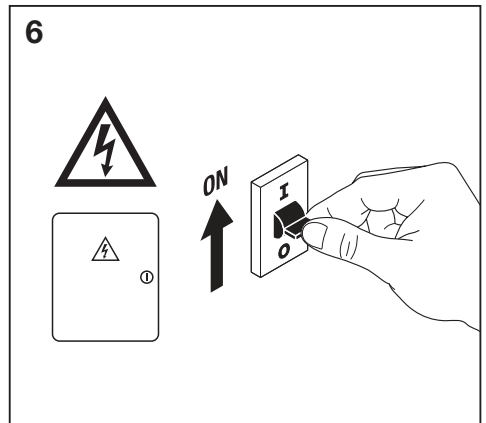

B16	B25	B32	C16	C25	C32
DL IP44 DN 90 4W 8XX WT	373	583	746	320	500	640
DL IP44 DN 115 8W 8XX WT	186	291	373	160	250	320
DL IP44 DN 165 13W 8XX WT	112	175	224	96	150	192
DL IP44 DN 190 18W 8XX WT	80	125	160	68	107	137
DL IP44 DN 215 24W 8XX WT	62	97	124	53	83	106
DL IP44 DN 215 30W 8XX WT	86	134	172	73	115	147