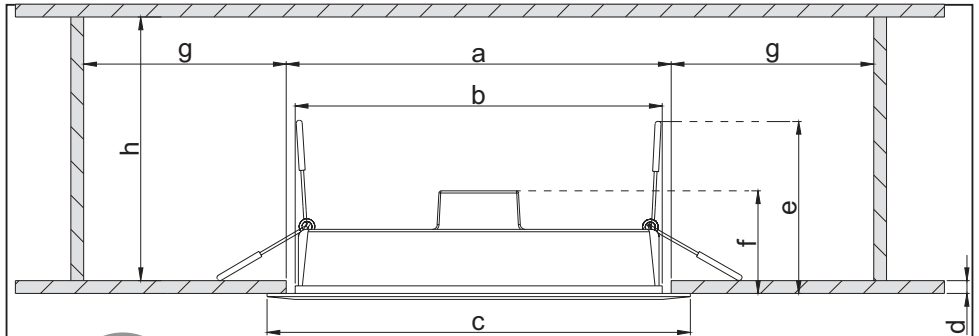

DOWNLIGHT IP44

	EAN	Ø x h [mm]	W	VAC	Hz	lm	lm/W	K
DL IP44 DN 90 4W 830 WT	4058075702868	90 x 42	4	220-240	50/60	400	100	3000
DL IP44 DN 90 4W 840 WT	4058075702882	90 x 42	4	220-240	50/60	400	100	4000
DL IP44 DN 90 4W 865 WT	4058075702929	90 x 42	4	220-240	50/60	400	100	6500
DL IP44 DN 115 8W 830 WT	4058075702943	115 x 42	8	220-240	50/60	800	100	3000
DL IP44 DN 115 8W 840 WT	4058075702967	115 x 42	8	220-240	50/60	800	100	4000
DL IP44 DN 115 8W 865 WT	4058075703025	115 x 42	8	220-240	50/60	800	100	6500
DL IP44 DN 165 13W 830 WT	4058075703049	165 x 42	13	220-240	50/60	1300	100	3000
DL IP44 DN 165 13W 840 WT	4058075703087	165 x 42	13	220-240	50/60	1300	100	4000
DL IP44 DN 165 13W 865 WT	4058075703100	165 x 42	13	220-240	50/60	1300	100	6500
DL IP44 DN 190 18W 830 WT	4058075703124	190 x 42	18	220-240	50/60	1800	100	3000
DL IP44 DN 190 18W 840 WT	4058075703148	190 x 42	18	220-240	50/60	1800	100	4000
DL IP44 DN 190 18W 865 WT	4058075703179	190 x 42	18	220-240	50/60	1800	100	6500
DL IP44 DN 215 24W 830 WT	4058075703193	215 x 43	24	220-240	50/60	2400	100	3000
DL IP44 DN 215 24W 840 WT	4058075703223	215 x 43	24	220-240	50/60	2400	100	4000
DL IP44 DN 215 24W 865 WT	4058075703247	215 x 43	24	220-240	50/60	2400	100	6500
DL IP44 DN 215 30W 830 WT	4058075703285	215 x 43	30	220-240	50/60	3000	100	3000
DL IP44 DN 215 30W 840 WT	4058075703308	215 x 43	30	220-240	50/60	3000	100	4000
DL IP44 DN 215 30W 865 WT	4058075703322	215 x 43	30	220-240	50/60	3000	100	6500

Model	a [mm]	b [mm]	c [mm]	d [mm]	e [mm]	f [mm]	g [mm]	h [mm]
DL IP44 DN90	∅ 75	∅ 68	∅ 90	3-25	68	40	>60	>70
DL IP44 DN115	∅ 100	∅ 93	∅ 115	3-25	68	40	>60	>70
DL IP44 DN165	∅ 150	∅ 143	∅ 165	3-25	68	40	>60	>70
DL IP44 DN190	∅ 175	∅ 168	∅ 190	3-25	68	40	>60	>70
DL IP44 DN215	∅ 200	∅ 194	∅ 215	3-25	68	40	>60	>70