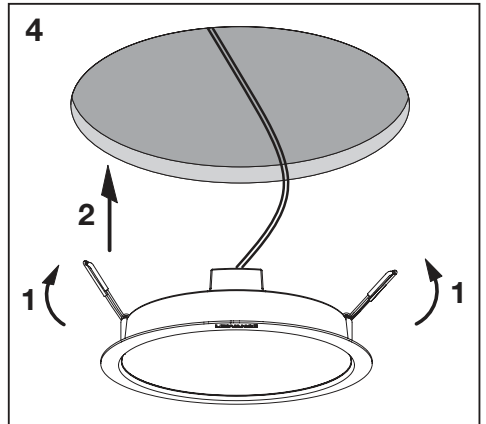

DOWNLIGHT IP44

	EAN	Ø x h [mm]	W	VAC	Hz	lm	lm/W	K
DL IP44 DN 90 4W 830 WT	4058075702868	90 x 42	4	220-240	50/60	400	100	3000
DL IP44 DN 90 4W 840 WT	4058075702882	90 x 42	4	220-240	50/60	400	100	4000
DL IP44 DN 90 4W 865 WT	4058075702929	90 x 42	4	220-240	50/60	400	100	6500
DL IP44 DN 115 8W 830 WT	4058075702943	115 x 42	8	220-240	50/60	800	100	3000
DL IP44 DN 115 8W 840 WT	4058075702967	115 x 42	8	220-240	50/60	800	100	4000
DL IP44 DN 115 8W 865 WT	4058075703025	115 x 42	8	220-240	50/60	800	100	6500
DL IP44 DN 165 13W 830 WT	4058075703049	165 x 42	13	220-240	50/60	1300	100	3000
DL IP44 DN 165 13W 840 WT	4058075703087	165 x 42	13	220-240	50/60	1300	100	4000
DL IP44 DN 165 13W 865 WT	4058075703100	165 x 42	13	220-240	50/60	1300	100	6500
DL IP44 DN 190 18W 830 WT	4058075703124	190 x 42	18	220-240	50/60	1800	100	3000
DL IP44 DN 190 18W 840 WT	4058075703148	190 x 42	18	220-240	50/60	1800	100	4000
DL IP44 DN 190 18W 865 WT	4058075703179	190 x 42	18	220-240	50/60	1800	100	6500
DL IP44 DN 215 24W 830 WT	4058075703193	215 x 43	24	220-240	50/60	2400	100	3000
DL IP44 DN 215 24W 840 WT	4058075703223	215 x 43	24	220-240	50/60	2400	100	4000
DL IP44 DN 215 24W 865 WT	4058075703247	215 x 43	24	220-240	50/60	2400	100	6500
DL IP44 DN 215 30W 830 WT	4058075703285	215 x 43	30	220-240	50/60	3000	100	3000
DL IP44 DN 215 30W 840 WT	4058075703308	215 x 43	30	220-240	50/60	3000	100	4000
DL IP44 DN 215 30W 865 WT	4058075703322	215 x 43	30	220-240	50/60	3000	100	6500

Model	a [mm]	b [mm]	c [mm]	d [mm]	e [mm]	f [mm]	g [mm]	h [mm]
DL IP44 DN90	∅ 75	∅ 68	∅ 90	3-25	68	40	>60	>70
DL IP44 DN115	∅ 100	∅ 93	∅ 115	3-25	68	40	>60	>70
DL IP44 DN165	∅ 150	∅ 143	∅ 165	3-25	68	40	>60	>70
DL IP44 DN190	∅ 175	∅ 168	∅ 190	3-25	68	40	>60	>70
DL IP44 DN215	∅ 200	∅ 194	∅ 215	3-25	68	40	>60	>70