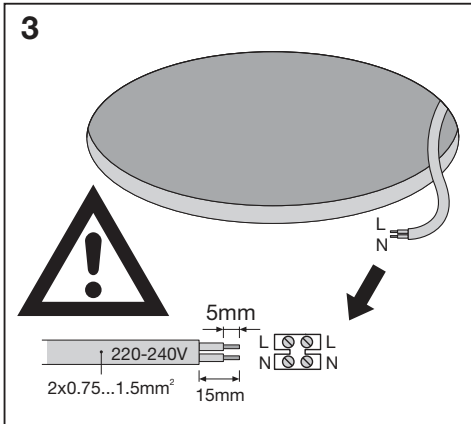

DOWNLIGHT IP44

	EAN	Ø x h [mm]	W	VAC	Hz	lm	lm/W	K
DL IP44 DN 90 4W 830 WT	4058075702868	90 x 42	4	220-240	50/60	400	100	3000
DL IP44 DN 90 4W 840 WT	4058075702882	90 x 42	4	220-240	50/60	400	100	4000
DL IP44 DN 90 4W 865 WT	4058075702929	90 x 42	4	220-240	50/60	400	100	6500
DL IP44 DN 115 8W 830 WT	4058075702943	115 x 42	8	220-240	50/60	800	100	3000
DL IP44 DN 115 8W 840 WT	4058075702967	115 x 42	8	220-240	50/60	800	100	4000
DL IP44 DN 115 8W 865 WT	4058075703025	115 x 42	8	220-240	50/60	800	100	6500
DL IP44 DN 165 13W 830 WT	4058075703049	165 x 42	13	220-240	50/60	1300	100	3000
DL IP44 DN 165 13W 840 WT	4058075703087	165 x 42	13	220-240	50/60	1300	100	4000
DL IP44 DN 165 13W 865 WT	4058075703100	165 x 42	13	220-240	50/60	1300	100	6500
DL IP44 DN 190 18W 830 WT	4058075703124	190 x 42	18	220-240	50/60	1800	100	3000
DL IP44 DN 190 18W 840 WT	4058075703148	190 x 42	18	220-240	50/60	1800	100	4000
DL IP44 DN 190 18W 865 WT	4058075703179	190 x 42	18	220-240	50/60	1800	100	6500
DL IP44 DN 215 24W 830 WT	4058075703193	215 x 43	24	220-240	50/60	2400	100	3000
DL IP44 DN 215 24W 840 WT	4058075703223	215 x 43	24	220-240	50/60	2400	100	4000
DL IP44 DN 215 24W 865 WT	4058075703247	215 x 43	24	220-240	50/60	2400	100	6500
DL IP44 DN 215 30W 830 WT	4058075703285	215 x 43	30	220-240	50/60	3000	100	3000
DL IP44 DN 215 30W 840 WT	4058075703308	215 x 43	30	220-240	50/60	3000	100	4000
DL IP44 DN 215 30W 865 WT	4058075703322	215 x 43	30	220-240	50/60	3000	100	6500

Model	a [mm]	b [mm]	c [mm]	d [mm]	e [mm]	f [mm]	g [mm]	h [mm]
DL IP44 DN90	∅ 75	∅ 68	∅ 90	3-25	68	40	>60	>70
DL IP44 DN115	∅ 100	∅ 93	∅ 115	3-25	68	40	>60	>70
DL IP44 DN165	∅ 150	∅ 143	∅ 165	3-25	68	40	>60	>70
DL IP44 DN190	∅ 175	∅ 168	∅ 190	3-25	68	40	>60	>70
DL IP44 DN215	∅ 200	∅ 194	∅ 215	3-25	68	40	>60	>70