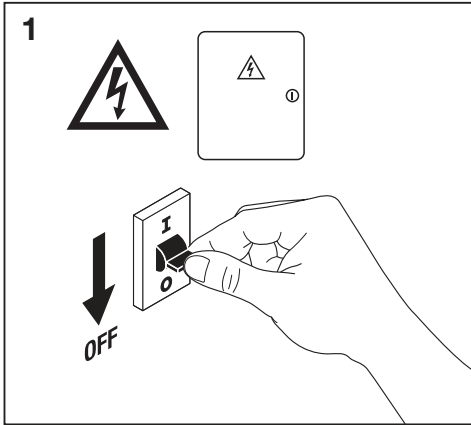

B16	B25	B32	C16	C25	C32
DL IP44 DN 90 4W 8XX WT	373	583	746	320	500	640
DL IP44 DN 115 8W 8XX WT	186	291	373	160	250	320
DL IP44 DN 165 13W 8XX WT	112	175	224	96	150	192
DL IP44 DN 190 18W 8XX WT	80	125	160	68	107	137
DL IP44 DN 215 24W 8XX WT	62	97	124	53	83	106
DL IP44 DN 215 30W 8XX WT	86	134	172	73	115	147