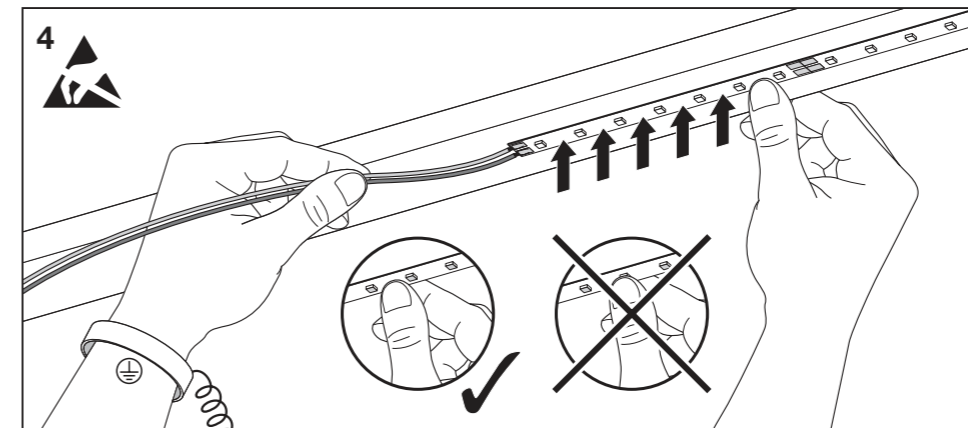

本品不可印刷生产

警告: 本PDF文档仅作为参考文件, 不能将本档用于印刷生产或者制作菲林。本档的色彩打印版本或在电脑屏幕中显示的色彩, 不可用于最终的色彩参照。因为硬件或设备的差异, 可能造成色彩的偏差。最终正式的色彩请遵照由色板卡片PMS、HKS或者CMYK(青红黄黑)所定义的色彩。若本档的打印件要获取1:1的原始尺寸, 须在打印选项中作出相应的设置。

LED STRIP VALUE

A

2

LED STRIP VALUE