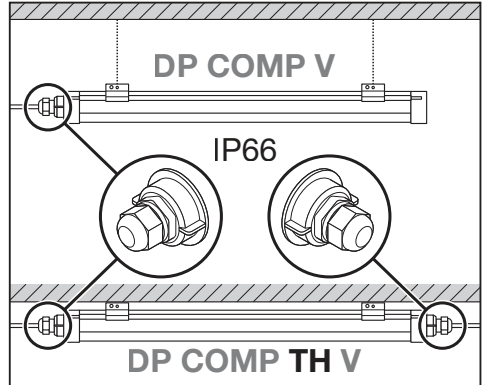

DAMPPROOF COMPACT

	EAN	l x w x h [mm]	W	V _{AC}	Hz	lm
DP COMP 600 V 16W 840 IP66	4058075740853	643x60x53	16	220-240V	50/60Hz	1920
DP COMP 1200 V 33W 840 IP66 PS	4058075740877	1243x60x53	21/33*	220-240V	50/60Hz	2600/3960*
DP COMP 1500 V 50W 840 IP66 PS	4058075740891	1543x60x53	34/50*	220-240V	50/60Hz	4200/6100*
DP COMP TH 1200 V 33W 840 IP66 PS	4058075740914	1285x60x53	21/33*	220-240V	50/60Hz	2600/3960*
DP COMP TH 1500 V 50W 840 IP66 PS	4058075740938	1585x60x53	34/50*	220-240V	50/60Hz	4200/6100*
DP COMP TH 1200 V 33W 865 IP66 PS	4058075740952	1285x60x53	21/33*	220-240V	50/60Hz	2600/3960*
DP COMP TH 1500 V 50W 865 IP66 PS	4058075740976	1585x60x53	34/50*	220-240V	50/60Hz	4200/6100*
DP COMP TH 1500 V 62W 840 IP66	4058075740990	1585x60x53	62	220-240V	50/60Hz	7500

	EAN	lm/W	K	IP	IK	∇	R _a	⊕ (°C)	PF	👤
DP COMP 600 V 16W 840 IP66	4058075740853	120	4000K	66	08	120°	> 80	-20...+45	> 0.9	0.4 kg
DP COMP 1200 V 33W 840 IP66 PS	4058075740877	123/120	4000K	66	08	120°	> 80	-20...+45	> 0.9	0.6 kg
DP COMP 1500 V 50W 840 IP66 PS	4058075740891	123/122	4000K	66	08	120°	> 80	-20...+45	> 0.9	0.8 kg
DP COMP TH 1200 V 33W 840 IP66 PS	4058075740914	123/120	4000K	66	08	120°	> 80	-20...+45	> 0.9	0.9 kg
DP COMP TH 1500 V 50W 840 IP66 PS	4058075740938	123/122	4000K	66	08	120°	> 80	-20...+45	> 0.9	1.0 kg
DP COMP TH 1200 V 33W 865 IP66 PS	4058075740952	123/120	6500K	66	08	120°	> 80	-20...+45	> 0.9	0.9 kg
DP COMP TH 1500 V 50W 865 IP66 PS	4058075740976	123/122	6500K	66	08	120°	> 80	-20...+45	> 0.9	1.0 kg
DP COMP TH 1500 V 62W 840 IP66	4058075740990	120	4000K	66	08	120°	> 80	-20...+45	> 0.9	1.0 kg

n	B10	B16	C10	C16	Nx
DP COMP V 600	68	109	90	145	N/A
DP COMP TH V 1200	31	50	42	67	80
DP COMP TH V 1500 (50W)	20	33	27	44	51
DP COMP TH V 1500 (62W)	16	26	22	35	42

CE UK CA ENE

22 PAP

LED

LED

230V

FR

Cet appareil se recycle