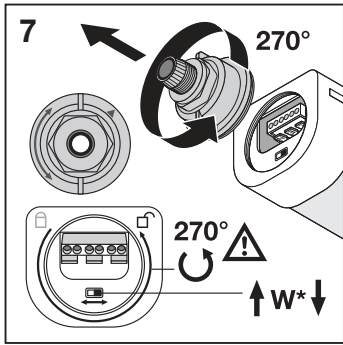

CE UK CA ENE

22 PAP

LED

LED

230V

FR

Cet appareil se recycle

À DÉPOSER EN MAGASIN

À DÉPOSER EN DÉCHÈTERIE

OU

FR

D

C10449057

G11133891

14.06.22

LEDVANCE GmbH
Steinerne Furt 62
86167 Augsburg, Germany
www.ledvance.com

© LEDVANCE Ltd, Aquila House
Delta Crescent, Westbrook, Warrington
WA5 7NR, United Kingdom