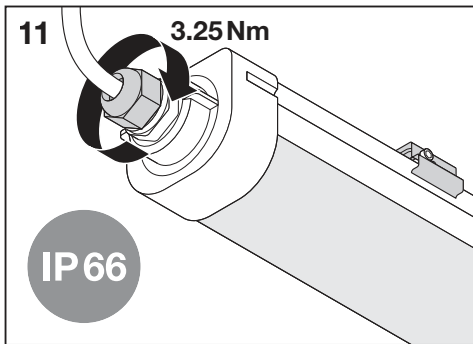

CE UK CA ENE

22 PAP

LED

LED

230V

FR

Cet appareil se recycle

À DÉPOSER EN MAGASIN

À DÉPOSER EN DÉCHÈTERIE

OU

FR

D

C10449057

G11133891

14.06.22

LEDVANCE GmbH
Steinerne Furt 62
86167 Augsburg, Germany
www.ledvance.com

© LEDVANCE Ltd, Aquila House
Delta Crescent, Westbrook, Warrington
WA5 7NR, United Kingdom