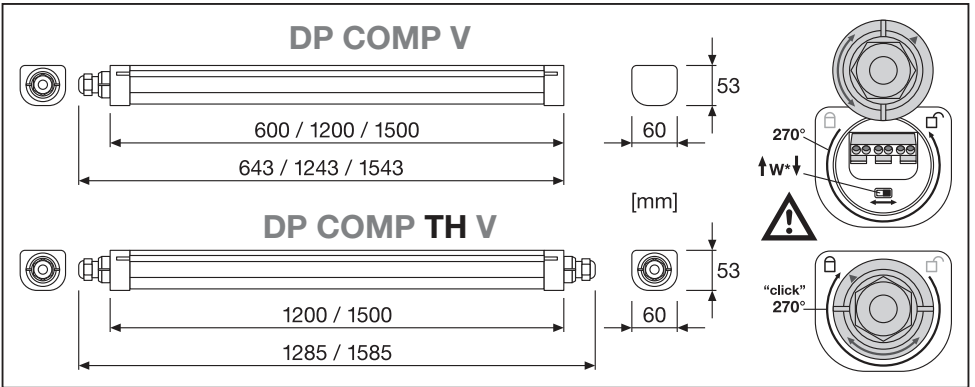

DAMPPROOF COMPACT

	EAN	l x w x h [mm]	W	V _{AC}	Hz	lm
DP COMP 600 V 16W 840 IP66	4058075740853	643x60x53	16	220-240V	50/60Hz	1920
DP COMP 1200 V 33W 840 IP66 PS	4058075740877	1243x60x53	21/33*	220-240V	50/60Hz	2600/3960*
DP COMP 1500 V 50W 840 IP66 PS	4058075740891	1543x60x53	34/50*	220-240V	50/60Hz	4200/6100*
DP COMP TH 1200 V 33W 840 IP66 PS	4058075740914	1285x60x53	21/33*	220-240V	50/60Hz	2600/3960*
DP COMP TH 1500 V 50W 840 IP66 PS	4058075740938	1585x60x53	34/50*	220-240V	50/60Hz	4200/6100*
DP COMP TH 1200 V 33W 865 IP66 PS	4058075740952	1285x60x53	21/33*	220-240V	50/60Hz	2600/3960*
DP COMP TH 1500 V 50W 865 IP66 PS	4058075740976	1585x60x53	34/50*	220-240V	50/60Hz	4200/6100*
DP COMP TH 1500 V 62W 840 IP66	4058075740990	1585x60x53	62	220-240V	50/60Hz	7500

	EAN	lm/W	K	IP	IK	∇	R _a	⊕ (°C)	PF	👤
DP COMP 600 V 16W 840 IP66	4058075740853	120	4000K	66	08	120°	> 80	-20...+45	> 0.9	0.4 kg
DP COMP 1200 V 33W 840 IP66 PS	4058075740877	123/120	4000K	66	08	120°	> 80	-20...+45	> 0.9	0.6 kg
DP COMP 1500 V 50W 840 IP66 PS	4058075740891	123/122	4000K	66	08	120°	> 80	-20...+45	> 0.9	0.8 kg
DP COMP TH 1200 V 33W 840 IP66 PS	4058075740914	123/120	4000K	66	08	120°	> 80	-20...+45	> 0.9	0.9 kg
DP COMP TH 1500 V 50W 840 IP66 PS	4058075740938	123/122	4000K	66	08	120°	> 80	-20...+45	> 0.9	1.0 kg
DP COMP TH 1200 V 33W 865 IP66 PS	4058075740952	123/120	6500K	66	08	120°	> 80	-20...+45	> 0.9	0.9 kg
DP COMP TH 1500 V 50W 865 IP66 PS	4058075740976	123/122	6500K	66	08	120°	> 80	-20...+45	> 0.9	1.0 kg
DP COMP TH 1500 V 62W 840 IP66	4058075740990	120	4000K	66	08	120°	> 80	-20...+45	> 0.9	1.0 kg

n	B10	B16	C10	C16	Nx
DP COMP V 600	68	109	90	145	N/A
DP COMP TH V 1200	31	50	42	67	80
DP COMP TH V 1500 (50W)	20	33	27	44	51
DP COMP TH V 1500 (62W)	16	26	22	35	42

CE UK CA ENE

22 PAP

LED

LED

230V

FR

Cet appareil se recycle