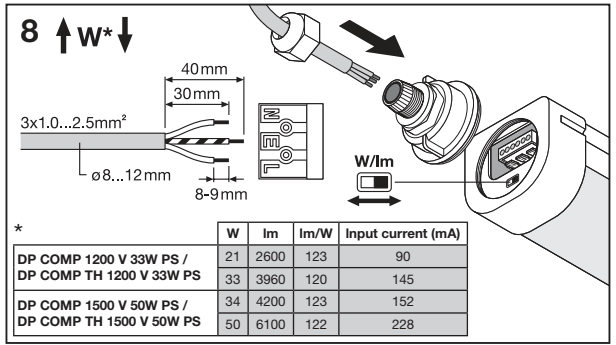

CE UK CA ENE

22 PAP

LED

LED

230V

FR

Cet appareil se recycle

À DÉPOSER EN MAGASIN

À DÉPOSER EN DÉCHÈTERIE

OU

FR

D

C10449057

G11133891

14.06.22

LEDVANCE GmbH
Steinerne Furt 62
86167 Augsburg, Germany
www.ledvance.com

© LEDVANCE Ltd, Aquila House
Delta Crescent, Westbrook, Warrington
WA5 7NR, United Kingdom