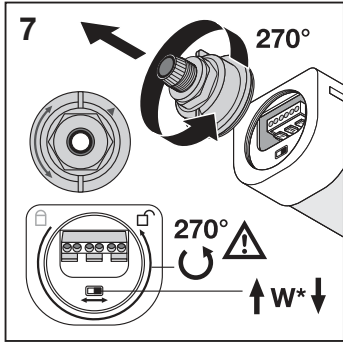

FR
Cet appareil se recycle
À DÉPOSER EN MAGASIN
À DÉPOSER EN DÉCHÈTERIE
OU

C10449057
G11133891
14.06.22

LEDVANCE GmbH
Steinerne Furt 62
86167 Augsburg, Germany
www.ledvance.com

© LEDVANCE Ltd, Aquila House
Delta Crescent, Westbrook, Warrington
WA5 7NR, United Kingdom

Points de collecte sur www.quefairedemesdechets.fr