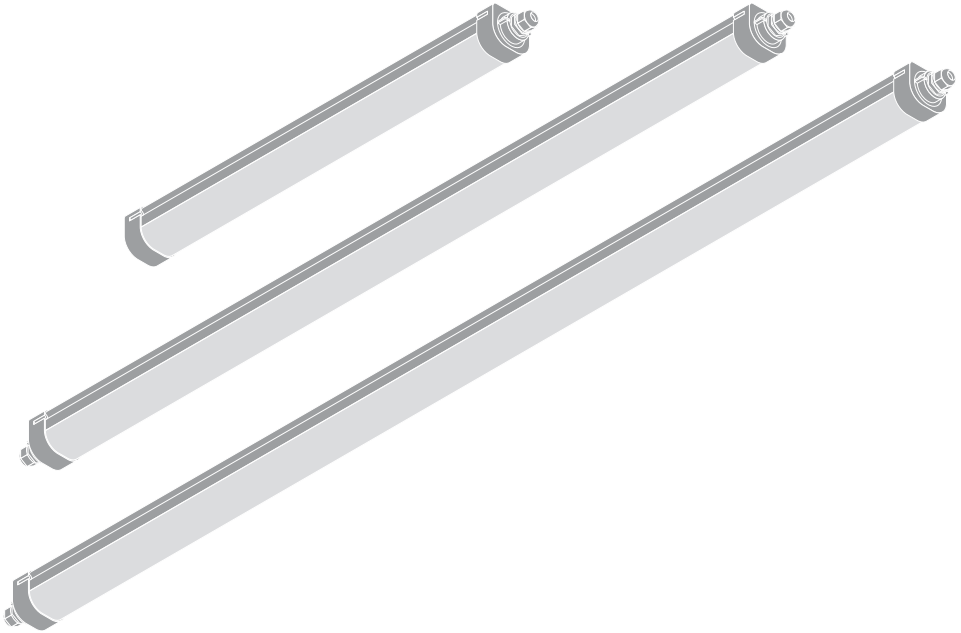

DAMPPROOF COMPACT

	EAN	l x w x h [mm]	W	V _{AC}	Hz	lm
DP COMP 600 V 16W 840 IP66	4058075740853	643x60x53	16	220-240V	50/60Hz	1920
DP COMP 1200 V 33W 840 IP66 PS	4058075740877	1243x60x53	21/33*	220-240V	50/60Hz	2600/3960*
DP COMP 1500 V 50W 840 IP66 PS	4058075740891	1543x60x53	34/50*	220-240V	50/60Hz	4200/6100*
DP COMP TH 1200 V 33W 840 IP66 PS	4058075740914	1285x60x53	21/33*	220-240V	50/60Hz	2600/3960*
DP COMP TH 1500 V 50W 840 IP66 PS	4058075740938	1585x60x53	34/50*	220-240V	50/60Hz	4200/6100*
DP COMP TH 1200 V 33W 865 IP66 PS	4058075740952	1285x60x53	21/33*	220-240V	50/60Hz	2600/3960*
DP COMP TH 1500 V 50W 865 IP66 PS	4058075740976	1585x60x53	34/50*	220-240V	50/60Hz	4200/6100*
DP COMP TH 1500 V 62W 840 IP66	4058075740990	1585x60x53	62	220-240V	50/60Hz	7500