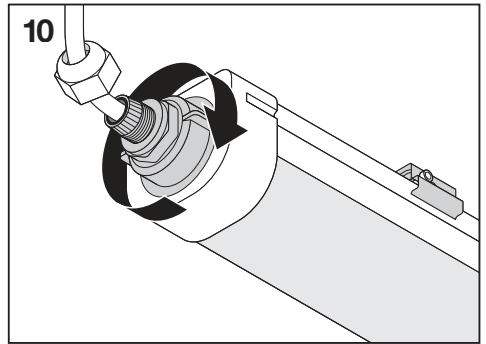

FR
Cet appareil se recycle
À DÉPOSER EN MAGASIN
À DÉPOSER EN DÉCHÈTERIE
OU

C10449057
G11133891
14.06.22

LEDVANCE GmbH
Steinerne Furt 62
86167 Augsburg, Germany
www.ledvance.com

© LEDVANCE Ltd, Aquila House
Delta Crescent, Westbrook, Warrington
WA5 7NR, United Kingdom

Points de collecte sur www.quefairedemesdechets.fr