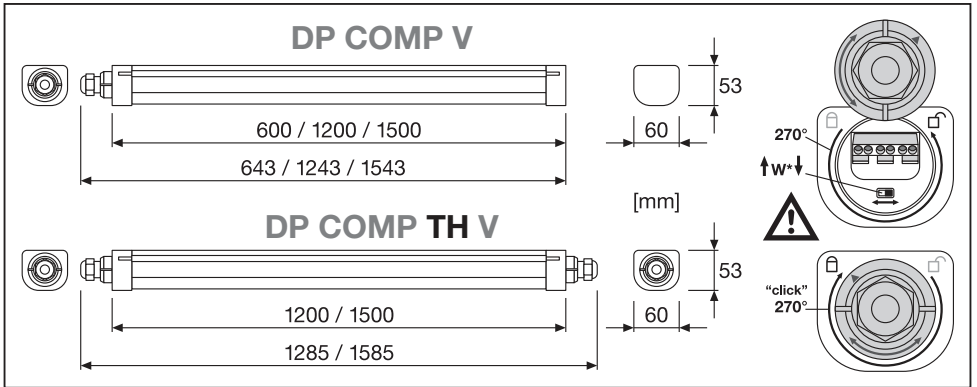

DAMPPROOF COMPACT

	EAN	l x w x h [mm]	W	V _{AC}	Hz	lm
DP COMP 600 V 16W 840 IP66	4058075740853	643x60x53	16	220-240V	50/60Hz	1920
DP COMP 1200 V 33W 840 IP66 PS	4058075740877	1243x60x53	21/33*	220-240V	50/60Hz	2600/3960*
DP COMP 1500 V 50W 840 IP66 PS	4058075740891	1543x60x53	34/50*	220-240V	50/60Hz	4200/6100*
DP COMP TH 1200 V 33W 840 IP66 PS	4058075740914	1285x60x53	21/33*	220-240V	50/60Hz	2600/3960*
DP COMP TH 1500 V 50W 840 IP66 PS	4058075740938	1585x60x53	34/50*	220-240V	50/60Hz	4200/6100*
DP COMP TH 1200 V 33W 865 IP66 PS	4058075740952	1285x60x53	21/33*	220-240V	50/60Hz	2600/3960*
DP COMP TH 1500 V 50W 865 IP66 PS	4058075740976	1585x60x53	34/50*	220-240V	50/60Hz	4200/6100*
DP COMP TH 1500 V 62W 840 IP66	4058075740990	1585x60x53	62	220-240V	50/60Hz	7500

	EAN	lm/W	K	IP	IK	∇	R _a	Δ (°C)	PF	⚖️
DP COMP 600 V 16W 840 IP66	4058075740853	120	4000K	66	08	120°	> 80	-20...+45	> 0.9	0.4 kg
DP COMP 1200 V 33W 840 IP66 PS	4058075740877	123/120	4000K	66	08	120°	> 80	-20...+45	> 0.9	0.6 kg
DP COMP 1500 V 50W 840 IP66 PS	4058075740891	123/122	4000K	66	08	120°	> 80	-20...+45	> 0.9	0.8 kg
DP COMP TH 1200 V 33W 840 IP66 PS	4058075740914	123/120	4000K	66	08	120°	> 80	-20...+45	> 0.9	0.9 kg
DP COMP TH 1500 V 50W 840 IP66 PS	4058075740938	123/122	4000K	66	08	120°	> 80	-20...+45	> 0.9	1.0 kg
DP COMP TH 1200 V 33W 865 IP66 PS	4058075740952	123/120	6500K	66	08	120°	> 80	-20...+45	> 0.9	0.9 kg
DP COMP TH 1500 V 50W 865 IP66 PS	4058075740976	123/122	6500K	66	08	120°	> 80	-20...+45	> 0.9	1.0 kg
DP COMP TH 1500 V 62W 840 IP66	4058075740990	120	4000K	66	08	120°	> 80	-20...+45	> 0.9	1.0 kg

n	B10	B16	C10	C16	Nx
DP COMP V 600	68	109	90	145	N/A
DP COMP TH V 1200	31	50	42	67	80
DP COMP TH V 1500 (50W)	20	33	27	44	51
DP COMP TH V 1500 (62W)	16	26	22	35	42

FR
 Cet appareil se recycle
 À DÉPOSER EN MAGASIN
 À DÉPOSER EN DÉCHÈTERIE
 OU