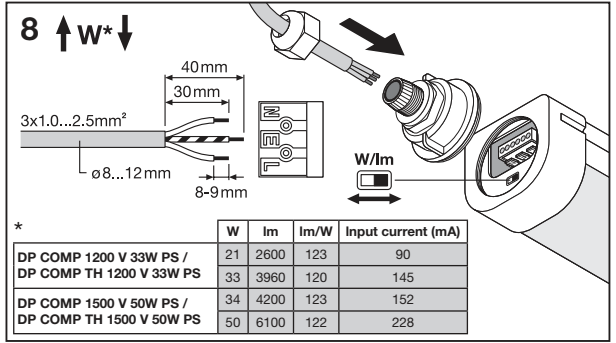

FR
Cet appareil se recycle
À DÉPOSER EN MAGASIN
À DÉPOSER EN DÉCHÈTERIE
OU

C10449057
G11133891
14.06.22

LEDVANCE GmbH
Steinerne Furt 62
86167 Augsburg, Germany
www.ledvance.com

© LEDVANCE Ltd, Aquila House
Delta Crescent, Westbrook, Warrington
WA5 7NR, United Kingdom

Points de collecte sur www.quefairedemesdechets.fr