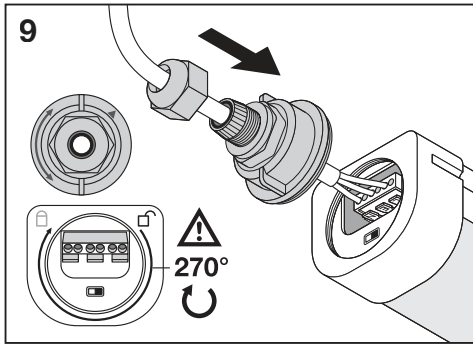

FR
Cet appareil se recycle
À DÉPOSER EN MAGASIN
À DÉPOSER EN DÉCHÈTERIE
OU

C10449057
G11133891
14.06.22

LEDVANCE GmbH
Steinerne Furt 62
86167 Augsburg, Germany
www.ledvance.com

© LEDVANCE Ltd, Aquila House
Delta Crescent, Westbrook, Warrington
WA5 7NR, United Kingdom

Points de collecte sur www.quefairedemesdechets.fr