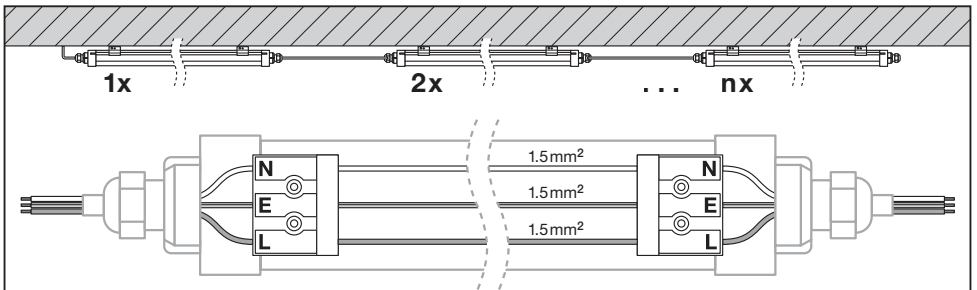

DAMPPROOF COMPACT

	EAN	l x w x h [mm]	W	V _{AC}	Hz	lm
DP COMP 600 V 16W 840 IP66	4058075740853	643x60x53	16	220-240V	50/60Hz	1920
DP COMP 1200 V 33W 840 IP66 PS	4058075740877	1243x60x53	21/33*	220-240V	50/60Hz	2600/3960*
DP COMP 1500 V 50W 840 IP66 PS	4058075740891	1543x60x53	34/50*	220-240V	50/60Hz	4200/6100*
DP COMP TH 1200 V 33W 840 IP66 PS	4058075740914	1285x60x53	21/33*	220-240V	50/60Hz	2600/3960*
DP COMP TH 1500 V 50W 840 IP66 PS	4058075740938	1585x60x53	34/50*	220-240V	50/60Hz	4200/6100*
DP COMP TH 1200 V 33W 865 IP66 PS	4058075740952	1285x60x53	21/33*	220-240V	50/60Hz	2600/3960*
DP COMP TH 1500 V 50W 865 IP66 PS	4058075740976	1585x60x53	34/50*	220-240V	50/60Hz	4200/6100*
DP COMP TH 1500 V 62W 840 IP66	4058075740990	1585x60x53	62	220-240V	50/60Hz	7500

	EAN	lm/W	K	IP	IK	∇	R _a	Δ (°C)	PF	⚖️
DP COMP 600 V 16W 840 IP66	4058075740853	120	4000K	66	08	120°	> 80	-20...+45	> 0.9	0.4 kg
DP COMP 1200 V 33W 840 IP66 PS	4058075740877	123/120	4000K	66	08	120°	> 80	-20...+45	> 0.9	0.6 kg
DP COMP 1500 V 50W 840 IP66 PS	4058075740891	123/122	4000K	66	08	120°	> 80	-20...+45	> 0.9	0.8 kg
DP COMP TH 1200 V 33W 840 IP66 PS	4058075740914	123/120	4000K	66	08	120°	> 80	-20...+45	> 0.9	0.9 kg
DP COMP TH 1500 V 50W 840 IP66 PS	4058075740938	123/122	4000K	66	08	120°	> 80	-20...+45	> 0.9	1.0 kg
DP COMP TH 1200 V 33W 865 IP66 PS	4058075740952	123/120	6500K	66	08	120°	> 80	-20...+45	> 0.9	0.9 kg
DP COMP TH 1500 V 50W 865 IP66 PS	4058075740976	123/122	6500K	66	08	120°	> 80	-20...+45	> 0.9	1.0 kg
DP COMP TH 1500 V 62W 840 IP66	4058075740990	120	4000K	66	08	120°	> 80	-20...+45	> 0.9	1.0 kg