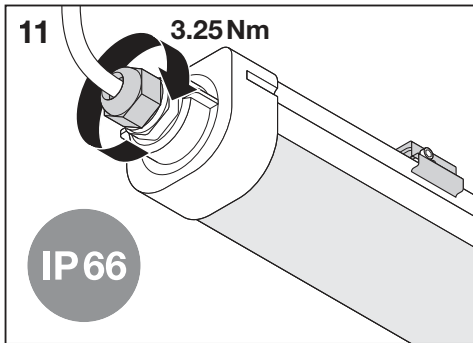

FR
Cet appareil se recycle
À DÉPOSER EN MAGASIN
À DÉPOSER EN DÉCHÈTERIE
OU

C10449057
G11133891
14.06.22

LEDVANCE GmbH
Steinerne Furt 62
86167 Augsburg, Germany
www.ledvance.com

© LEDVANCE Ltd, Aquila House
Delta Crescent, Westbrook, Warrington
WA5 7NR, United Kingdom

Points de collecte sur www.quefairedemesdechets.fr