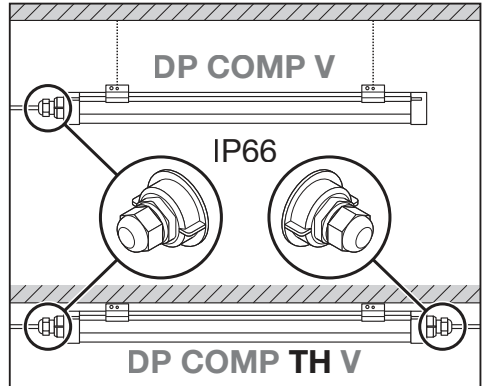

DAMPPROOF COMPACT

	EAN	l x w x h [mm]	W	V _{AC}	Hz	lm
DP COMP 600 V 16W 840 IP66	4058075740853	643x60x53	16	220-240V	50/60Hz	1920
DP COMP 1200 V 33W 840 IP66 PS	4058075740877	1243x60x53	21/33*	220-240V	50/60Hz	2600/3960*
DP COMP 1500 V 50W 840 IP66 PS	4058075740891	1543x60x53	34/50*	220-240V	50/60Hz	4200/6100*
DP COMP TH 1200 V 33W 840 IP66 PS	4058075740914	1285x60x53	21/33*	220-240V	50/60Hz	2600/3960*
DP COMP TH 1500 V 50W 840 IP66 PS	4058075740938	1585x60x53	34/50*	220-240V	50/60Hz	4200/6100*
DP COMP TH 1200 V 33W 865 IP66 PS	4058075740952	1285x60x53	21/33*	220-240V	50/60Hz	2600/3960*
DP COMP TH 1500 V 50W 865 IP66 PS	4058075740976	1585x60x53	34/50*	220-240V	50/60Hz	4200/6100*
DP COMP TH 1500 V 62W 840 IP66	4058075740990	1585x60x53	62	220-240V	50/60Hz	7500

	EAN	lm/W	K	IP	IK	∇	R _a	Δ (°C)	PF	⚖️
DP COMP 600 V 16W 840 IP66	4058075740853	120	4000K	66	08	120°	> 80	-20...+45	> 0.9	0.4 kg
DP COMP 1200 V 33W 840 IP66 PS	4058075740877	123/120	4000K	66	08	120°	> 80	-20...+45	> 0.9	0.6 kg
DP COMP 1500 V 50W 840 IP66 PS	4058075740891	123/122	4000K	66	08	120°	> 80	-20...+45	> 0.9	0.8 kg
DP COMP TH 1200 V 33W 840 IP66 PS	4058075740914	123/120	4000K	66	08	120°	> 80	-20...+45	> 0.9	0.9 kg
DP COMP TH 1500 V 50W 840 IP66 PS	4058075740938	123/122	4000K	66	08	120°	> 80	-20...+45	> 0.9	1.0 kg
DP COMP TH 1200 V 33W 865 IP66 PS	4058075740952	123/120	6500K	66	08	120°	> 80	-20...+45	> 0.9	0.9 kg
DP COMP TH 1500 V 50W 865 IP66 PS	4058075740976	123/122	6500K	66	08	120°	> 80	-20...+45	> 0.9	1.0 kg
DP COMP TH 1500 V 62W 840 IP66	4058075740990	120	4000K	66	08	120°	> 80	-20...+45	> 0.9	1.0 kg