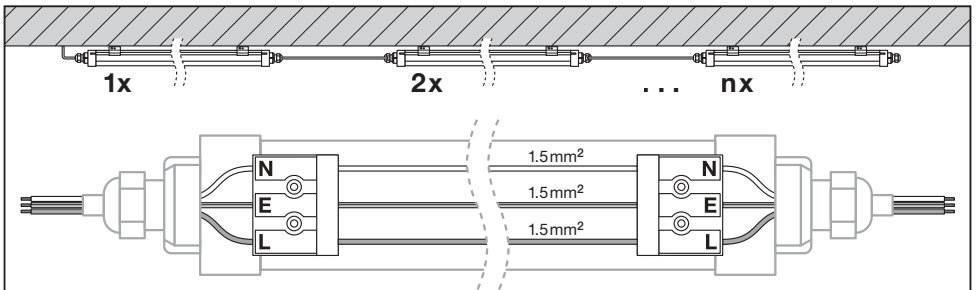

DAMPPROOF COMPACT

	EAN	l x w x h [mm]	W	V _{AC}	Hz	lm
DP COMP 600 V 16W 840 IP66	4058075740853	643x60x53	16	220-240V	50/60Hz	1920
DP COMP 1200 V 33W 840 IP66 PS	4058075740877	1243x60x53	21/33*	220-240V	50/60Hz	2600/3960*
DP COMP 1500 V 50W 840 IP66 PS	4058075740891	1543x60x53	34/50*	220-240V	50/60Hz	4200/6100*
DP COMP TH 1200 V 33W 840 IP66 PS	4058075740914	1285x60x53	21/33*	220-240V	50/60Hz	2600/3960*
DP COMP TH 1500 V 50W 840 IP66 PS	4058075740938	1585x60x53	34/50*	220-240V	50/60Hz	4200/6100*
DP COMP TH 1200 V 33W 865 IP66 PS	4058075740952	1285x60x53	21/33*	220-240V	50/60Hz	2600/3960*
DP COMP TH 1500 V 50W 865 IP66 PS	4058075740976	1585x60x53	34/50*	220-240V	50/60Hz	4200/6100*
DP COMP TH 1500 V 62W 840 IP66	4058075740990	1585x60x53	62	220-240V	50/60Hz	7500

	EAN	lm/W	K	IP	IK	∇	R _a	Δ (°C)	PF	⚖️
DP COMP 600 V 16W 840 IP66	4058075740853	120	4000K	66	08	120°	> 80	-20...+45	> 0.9	0.4 kg
DP COMP 1200 V 33W 840 IP66 PS	4058075740877	123/120	4000K	66	08	120°	> 80	-20...+45	> 0.9	0.6 kg
DP COMP 1500 V 50W 840 IP66 PS	4058075740891	123/122	4000K	66	08	120°	> 80	-20...+45	> 0.9	0.8 kg
DP COMP TH 1200 V 33W 840 IP66 PS	4058075740914	123/120	4000K	66	08	120°	> 80	-20...+45	> 0.9	0.9 kg
DP COMP TH 1500 V 50W 840 IP66 PS	4058075740938	123/122	4000K	66	08	120°	> 80	-20...+45	> 0.9	1.0 kg
DP COMP TH 1200 V 33W 865 IP66 PS	4058075740952	123/120	6500K	66	08	120°	> 80	-20...+45	> 0.9	0.9 kg
DP COMP TH 1500 V 50W 865 IP66 PS	4058075740976	123/122	6500K	66	08	120°	> 80	-20...+45	> 0.9	1.0 kg
DP COMP TH 1500 V 62W 840 IP66	4058075740990	120	4000K	66	08	120°	> 80	-20...+45	> 0.9	1.0 kg