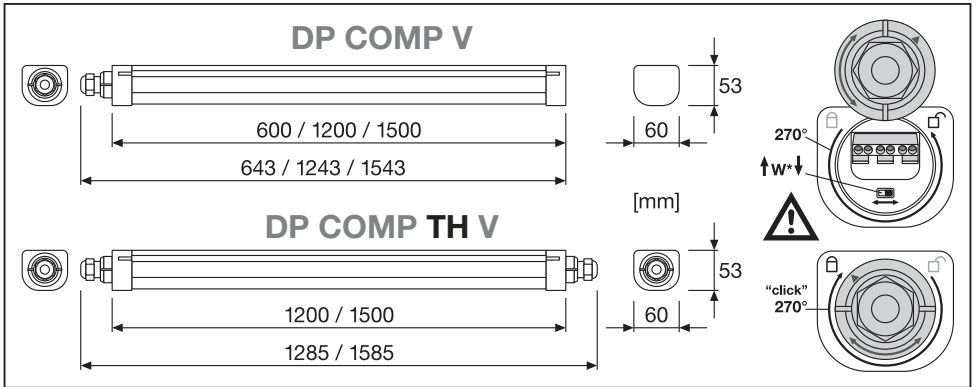

DAMPPROOF COMPACT

	EAN	l x w x h [mm]	W	V _{AC}	Hz	lm
DP COMP 600 V 16W 840 IP66	4058075740853	643x60x53	16	220-240V	50/60Hz	1920
DP COMP 1200 V 33W 840 IP66 PS	4058075740877	1243x60x53	21/33*	220-240V	50/60Hz	2600/3960*
DP COMP 1500 V 50W 840 IP66 PS	4058075740891	1543x60x53	34/50*	220-240V	50/60Hz	4200/6100*
DP COMP TH 1200 V 33W 840 IP66 PS	4058075740914	1285x60x53	21/33*	220-240V	50/60Hz	2600/3960*
DP COMP TH 1500 V 50W 840 IP66 PS	4058075740938	1585x60x53	34/50*	220-240V	50/60Hz	4200/6100*
DP COMP TH 1200 V 33W 865 IP66 PS	4058075740952	1285x60x53	21/33*	220-240V	50/60Hz	2600/3960*
DP COMP TH 1500 V 50W 865 IP66 PS	4058075740976	1585x60x53	34/50*	220-240V	50/60Hz	4200/6100*
DP COMP TH 1500 V 62W 840 IP66	4058075740990	1585x60x53	62	220-240V	50/60Hz	7500

	EAN	lm/W	K	IP	IK	∇	R _a	Δ (°C)	PF	⚖️
DP COMP 600 V 16W 840 IP66	4058075740853	120	4000K	66	08	120°	> 80	-20...+45	> 0.9	0.4 kg
DP COMP 1200 V 33W 840 IP66 PS	4058075740877	123/120	4000K	66	08	120°	> 80	-20...+45	> 0.9	0.6 kg
DP COMP 1500 V 50W 840 IP66 PS	4058075740891	123/122	4000K	66	08	120°	> 80	-20...+45	> 0.9	0.8 kg
DP COMP TH 1200 V 33W 840 IP66 PS	4058075740914	123/120	4000K	66	08	120°	> 80	-20...+45	> 0.9	0.9 kg
DP COMP TH 1500 V 50W 840 IP66 PS	4058075740938	123/122	4000K	66	08	120°	> 80	-20...+45	> 0.9	1.0 kg
DP COMP TH 1200 V 33W 865 IP66 PS	4058075740952	123/120	6500K	66	08	120°	> 80	-20...+45	> 0.9	0.9 kg
DP COMP TH 1500 V 50W 865 IP66 PS	4058075740976	123/122	6500K	66	08	120°	> 80	-20...+45	> 0.9	1.0 kg
DP COMP TH 1500 V 62W 840 IP66	4058075740990	120	4000K	66	08	120°	> 80	-20...+45	> 0.9	1.0 kg

n	B10	B16	C10	C16	Nx
DP COMP V 600	68	109	90	145	N/A
DP COMP TH V 1200	31	50	42	67	80
DP COMP TH V 1500 (50W)	20	33	27	44	51
DP COMP TH V 1500 (62W)	16	26	22	35	42

FR
 Cet appareil se recycle
 À DÉPOSER EN MAGASIN
 À DÉPOSER EN DÉCHÈTERIE
 OU