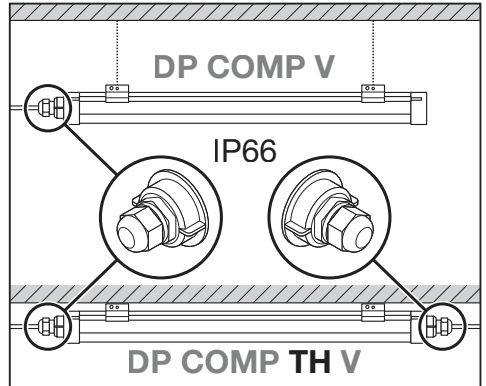

DAMPPROOF COMPACT

	EAN	l x w x h [mm]	W	V _{AC}	Hz	lm
DP COMP 600 V 16W 840 IP66	4058075740853	643x60x53	16	220-240V	50/60Hz	1920
DP COMP 1200 V 33W 840 IP66 PS	4058075740877	1243x60x53	21/33*	220-240V	50/60Hz	2600/3960*
DP COMP 1500 V 50W 840 IP66 PS	4058075740891	1543x60x53	34/50*	220-240V	50/60Hz	4200/6100*
DP COMP TH 1200 V 33W 840 IP66 PS	4058075740914	1285x60x53	21/33*	220-240V	50/60Hz	2600/3960*
DP COMP TH 1500 V 50W 840 IP66 PS	4058075740938	1585x60x53	34/50*	220-240V	50/60Hz	4200/6100*
DP COMP TH 1200 V 33W 865 IP66 PS	4058075740952	1285x60x53	21/33*	220-240V	50/60Hz	2600/3960*
DP COMP TH 1500 V 50W 865 IP66 PS	4058075740976	1585x60x53	34/50*	220-240V	50/60Hz	4200/6100*
DP COMP TH 1500 V 62W 840 IP66	4058075740990	1585x60x53	62	220-240V	50/60Hz	7500

	EAN	lm/W	K	IP	IK	∇	R _a	Δ (°C)	PF	⚖️
DP COMP 600 V 16W 840 IP66	4058075740853	120	4000K	66	08	120°	> 80	-20...+45	> 0.9	0.4 kg
DP COMP 1200 V 33W 840 IP66 PS	4058075740877	123/120	4000K	66	08	120°	> 80	-20...+45	> 0.9	0.6 kg
DP COMP 1500 V 50W 840 IP66 PS	4058075740891	123/122	4000K	66	08	120°	> 80	-20...+45	> 0.9	0.8 kg
DP COMP TH 1200 V 33W 840 IP66 PS	4058075740914	123/120	4000K	66	08	120°	> 80	-20...+45	> 0.9	0.9 kg
DP COMP TH 1500 V 50W 840 IP66 PS	4058075740938	123/122	4000K	66	08	120°	> 80	-20...+45	> 0.9	1.0 kg
DP COMP TH 1200 V 33W 865 IP66 PS	4058075740952	123/120	6500K	66	08	120°	> 80	-20...+45	> 0.9	0.9 kg
DP COMP TH 1500 V 50W 865 IP66 PS	4058075740976	123/122	6500K	66	08	120°	> 80	-20...+45	> 0.9	1.0 kg
DP COMP TH 1500 V 62W 840 IP66	4058075740990	120	4000K	66	08	120°	> 80	-20...+45	> 0.9	1.0 kg