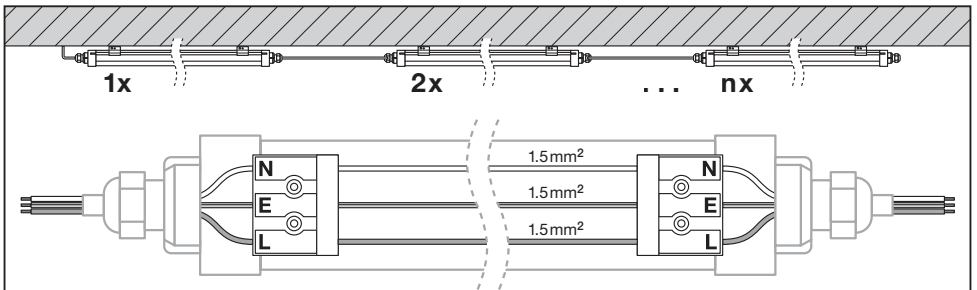

## DAMPPROOF COMPACT

	EAN	l x w x h [mm]	W	V <sub>AC</sub>	Hz	lm
DP COMP 600 V 16W 840 IP66	4058075740853	643x60x53	16	220-240V	50/60Hz	1920
DP COMP 1200 V 33W 840 IP66 PS	4058075740877	1243x60x53	21/33*	220-240V	50/60Hz	2600/3960*
DP COMP 1500 V 50W 840 IP66 PS	4058075740891	1543x60x53	34/50*	220-240V	50/60Hz	4200/6100*
DP COMP TH 1200 V 33W 840 IP66 PS	4058075740914	1285x60x53	21/33*	220-240V	50/60Hz	2600/3960*
DP COMP TH 1500 V 50W 840 IP66 PS	4058075740938	1585x60x53	34/50*	220-240V	50/60Hz	4200/6100*
DP COMP TH 1200 V 33W 865 IP66 PS	4058075740952	1285x60x53	21/33*	220-240V	50/60Hz	2600/3960*
DP COMP TH 1500 V 50W 865 IP66 PS	4058075740976	1585x60x53	34/50*	220-240V	50/60Hz	4200/6100*
DP COMP TH 1500 V 62W 840 IP66	4058075740990	1585x60x53	62	220-240V	50/60Hz	7500

	EAN	lm/W	K	IP	IK	∇	R <sub>a</sub>	Δ (°C)	PF	⚖️
DP COMP 600 V 16W 840 IP66	4058075740853	120	4000K	66	08	120°	> 80	-20...+45	> 0.9	0.4 kg
DP COMP 1200 V 33W 840 IP66 PS	4058075740877	123/120	4000K	66	08	120°	> 80	-20...+45	> 0.9	0.6 kg
DP COMP 1500 V 50W 840 IP66 PS	4058075740891	123/122	4000K	66	08	120°	> 80	-20...+45	> 0.9	0.8 kg
DP COMP TH 1200 V 33W 840 IP66 PS	4058075740914	123/120	4000K	66	08	120°	> 80	-20...+45	> 0.9	0.9 kg
DP COMP TH 1500 V 50W 840 IP66 PS	4058075740938	123/122	4000K	66	08	120°	> 80	-20...+45	> 0.9	1.0 kg
DP COMP TH 1200 V 33W 865 IP66 PS	4058075740952	123/120	6500K	66	08	120°	> 80	-20...+45	> 0.9	0.9 kg
DP COMP TH 1500 V 50W 865 IP66 PS	4058075740976	123/122	6500K	66	08	120°	> 80	-20...+45	> 0.9	1.0 kg
DP COMP TH 1500 V 62W 840 IP66	4058075740990	120	4000K	66	08	120°	> 80	-20...+45	> 0.9	1.0 kg