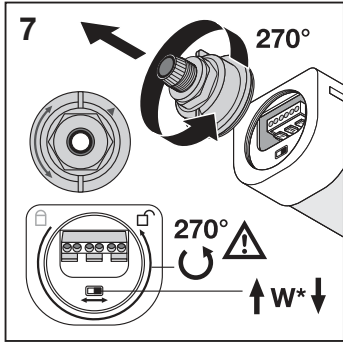

C10449057
G11133891
14.06.22

LEDVANCE GmbH
Steinerne Furt 62
86167 Augsburg, Germany
www.ledvance.com

© LEDVANCE Ltd, Aquila House
Delta Crescent, Westbrook, Warrington
WA5 7NR, United Kingdom

Points de collecte sur www.quefairedemesdechets.fr