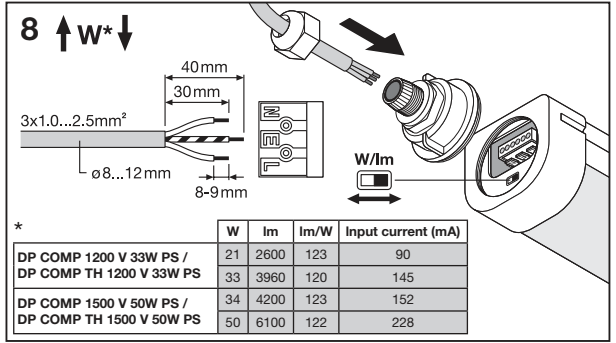

C10449057
G11133891
14.06.22

LEDVANCE GmbH
Steinerne Furt 62
86167 Augsburg, Germany
www.ledvance.com

© LEDVANCE Ltd, Aquila House
Delta Crescent, Westbrook, Warrington
WA5 7NR, United Kingdom

Points de collecte sur www.quefairedemesdechets.fr