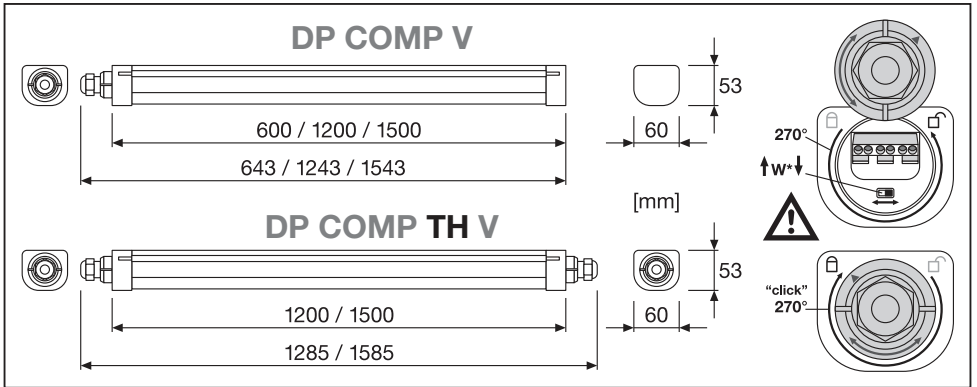

## DAMPPROOF COMPACT

	EAN	l x w x h [mm]	W	V <sub>AC</sub>	Hz	lm
DP COMP 600 V 16W 840 IP66	4058075740853	643x60x53	16	220-240V	50/60Hz	1920
DP COMP 1200 V 33W 840 IP66 PS	4058075740877	1243x60x53	21/33*	220-240V	50/60Hz	2600/3960*
DP COMP 1500 V 50W 840 IP66 PS	4058075740891	1543x60x53	34/50*	220-240V	50/60Hz	4200/6100*
DP COMP TH 1200 V 33W 840 IP66 PS	4058075740914	1285x60x53	21/33*	220-240V	50/60Hz	2600/3960*
DP COMP TH 1500 V 50W 840 IP66 PS	4058075740938	1585x60x53	34/50*	220-240V	50/60Hz	4200/6100*
DP COMP TH 1200 V 33W 865 IP66 PS	4058075740952	1285x60x53	21/33*	220-240V	50/60Hz	2600/3960*
DP COMP TH 1500 V 50W 865 IP66 PS	4058075740976	1585x60x53	34/50*	220-240V	50/60Hz	4200/6100*
DP COMP TH 1500 V 62W 840 IP66	4058075740990	1585x60x53	62	220-240V	50/60Hz	7500

	EAN	lm/W	K	IP	IK	∇	R <sub>a</sub>	Δ (°C)	PF	⚖️
DP COMP 600 V 16W 840 IP66	4058075740853	120	4000K	66	08	120°	> 80	-20...+45	> 0.9	0.4 kg
DP COMP 1200 V 33W 840 IP66 PS	4058075740877	123/120	4000K	66	08	120°	> 80	-20...+45	> 0.9	0.6 kg
DP COMP 1500 V 50W 840 IP66 PS	4058075740891	123/122	4000K	66	08	120°	> 80	-20...+45	> 0.9	0.8 kg
DP COMP TH 1200 V 33W 840 IP66 PS	4058075740914	123/120	4000K	66	08	120°	> 80	-20...+45	> 0.9	0.9 kg
DP COMP TH 1500 V 50W 840 IP66 PS	4058075740938	123/122	4000K	66	08	120°	> 80	-20...+45	> 0.9	1.0 kg
DP COMP TH 1200 V 33W 865 IP66 PS	4058075740952	123/120	6500K	66	08	120°	> 80	-20...+45	> 0.9	0.9 kg
DP COMP TH 1500 V 50W 865 IP66 PS	4058075740976	123/122	6500K	66	08	120°	> 80	-20...+45	> 0.9	1.0 kg
DP COMP TH 1500 V 62W 840 IP66	4058075740990	120	4000K	66	08	120°	> 80	-20...+45	> 0.9	1.0 kg