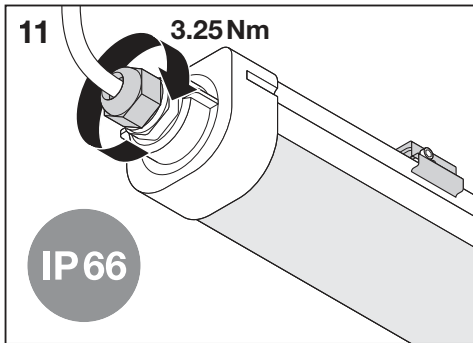

C10449057
G11133891
14.06.22

LEDVANCE GmbH
Steinerne Furt 62
86167 Augsburg, Germany
www.ledvance.com

© LEDVANCE Ltd, Aquila House
Delta Crescent, Westbrook, Warrington
WA5 7NR, United Kingdom

Points de collecte sur www.quefairedemesdechets.fr