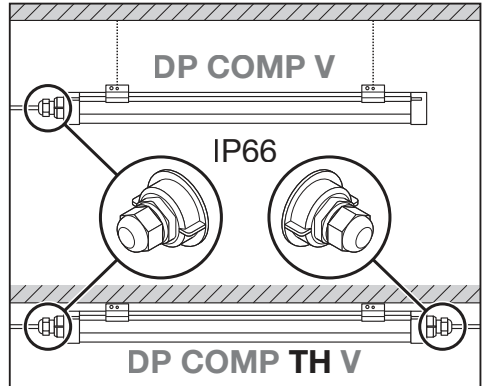

## DAMPPROOF COMPACT

	EAN	l x w x h [mm]	W	V <sub>AC</sub>	Hz	lm
DP COMP 600 V 16W 840 IP66	4058075740853	643x60x53	16	220-240V	50/60Hz	1920
DP COMP 1200 V 33W 840 IP66 PS	4058075740877	1243x60x53	21/33*	220-240V	50/60Hz	2600/3960*
DP COMP 1500 V 50W 840 IP66 PS	4058075740891	1543x60x53	34/50*	220-240V	50/60Hz	4200/6100*
DP COMP TH 1200 V 33W 840 IP66 PS	4058075740914	1285x60x53	21/33*	220-240V	50/60Hz	2600/3960*
DP COMP TH 1500 V 50W 840 IP66 PS	4058075740938	1585x60x53	34/50*	220-240V	50/60Hz	4200/6100*
DP COMP TH 1200 V 33W 865 IP66 PS	4058075740952	1285x60x53	21/33*	220-240V	50/60Hz	2600/3960*
DP COMP TH 1500 V 50W 865 IP66 PS	4058075740976	1585x60x53	34/50*	220-240V	50/60Hz	4200/6100*
DP COMP TH 1500 V 62W 840 IP66	4058075740990	1585x60x53	62	220-240V	50/60Hz	7500

	EAN	lm/W	K	IP	IK	∇	R <sub>a</sub>	Δ (°C)	PF	⚖️
DP COMP 600 V 16W 840 IP66	4058075740853	120	4000K	66	08	120°	> 80	-20...+45	> 0.9	0.4 kg
DP COMP 1200 V 33W 840 IP66 PS	4058075740877	123/120	4000K	66	08	120°	> 80	-20...+45	> 0.9	0.6 kg
DP COMP 1500 V 50W 840 IP66 PS	4058075740891	123/122	4000K	66	08	120°	> 80	-20...+45	> 0.9	0.8 kg
DP COMP TH 1200 V 33W 840 IP66 PS	4058075740914	123/120	4000K	66	08	120°	> 80	-20...+45	> 0.9	0.9 kg
DP COMP TH 1500 V 50W 840 IP66 PS	4058075740938	123/122	4000K	66	08	120°	> 80	-20...+45	> 0.9	1.0 kg
DP COMP TH 1200 V 33W 865 IP66 PS	4058075740952	123/120	6500K	66	08	120°	> 80	-20...+45	> 0.9	0.9 kg
DP COMP TH 1500 V 50W 865 IP66 PS	4058075740976	123/122	6500K	66	08	120°	> 80	-20...+45	> 0.9	1.0 kg
DP COMP TH 1500 V 62W 840 IP66	4058075740990	120	4000K	66	08	120°	> 80	-20...+45	> 0.9	1.0 kg