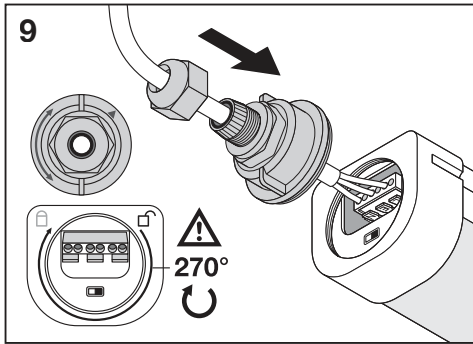

FR
Cet appareil se recycle
À DÉPOSER EN MAGASIN
À DÉPOSER EN DÉCHÈTERIE
OU

LEDVANCE GmbH
Steinerne Furt 62
86167 Augsburg, Germany
www.ledvance.com

© LEDVANCE Ltd, Aquila House
Delta Crescent, Westbrook, Warrington
WA5 7NR, United Kingdom

C10449057
G11133891
14.06.22

Points de collecte sur www.quefairedemesdechets.fr