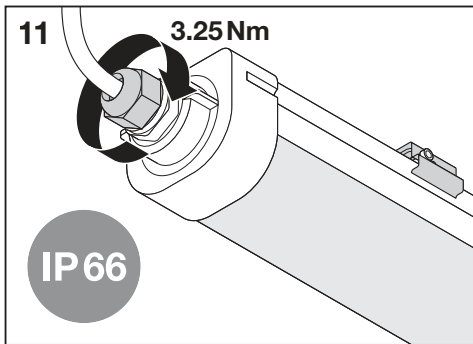

FR
Cet appareil se recycle
À DÉPOSER EN MAGASIN
À DÉPOSER EN DÉCHÈTERIE
OU

LEDVANCE GmbH
Steinerne Furt 62
86167 Augsburg, Germany
www.ledvance.com

© LEDVANCE Ltd, Aquila House
Delta Crescent, Westbrook, Warrington
WA5 7NR, United Kingdom

C10449057
G11133891
14.06.22

Points de collecte sur www.quefairedemesdechets.fr