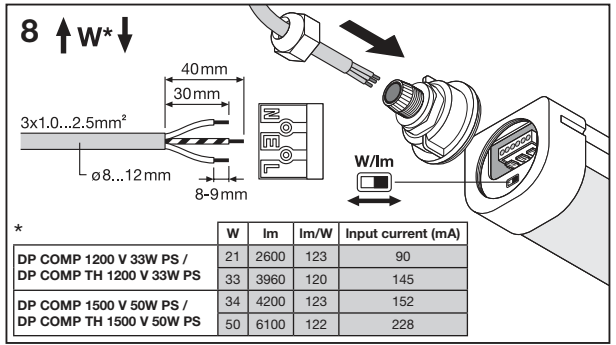

FR
Cet appareil se recycle
À DÉPOSER EN MAGASIN
À DÉPOSER EN DÉCHÈTERIE
OU

LEDVANCE GmbH
Steinerne Furt 62
86167 Augsburg, Germany
www.ledvance.com

© LEDVANCE Ltd, Aquila House
Delta Crescent, Westbrook, Warrington
WA5 7NR, United Kingdom

C10449057
G11133891
14.06.22

Points de collecte sur www.quefairedemesdechets.fr