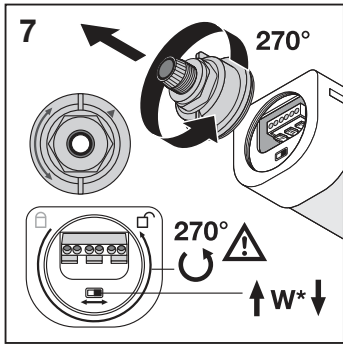

FR
Cet appareil se recycle
À DÉPOSER EN MAGASIN
À DÉPOSER EN DÉCHÈTERIE
OU

LEDVANCE GmbH
Steinerne Furt 62
86167 Augsburg, Germany
www.ledvance.com

© LEDVANCE Ltd, Aquila House
Delta Crescent, Westbrook, Warrington
WA5 7NR, United Kingdom

C10449057
G11133891
14.06.22

Points de collecte sur www.quefairedemesdechets.fr