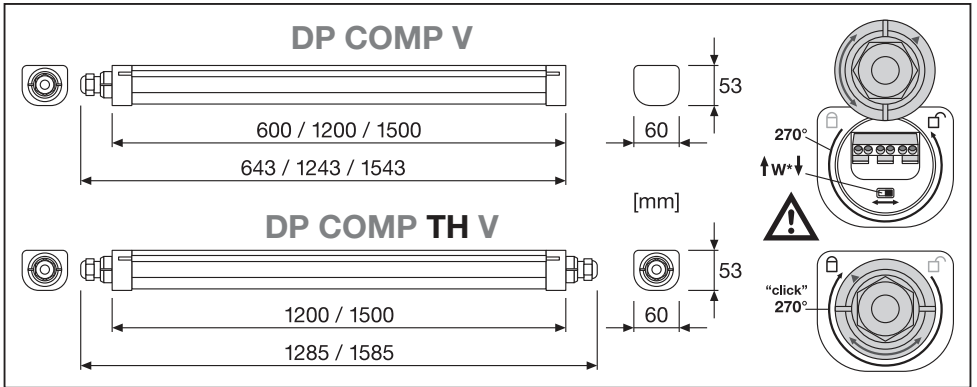

## DAMPPROOF COMPACT

	EAN	l x w x h [mm]	W	V <sub>AC</sub>	Hz	lm
DP COMP 600 V 16W 840 IP66	4058075740853	643x60x53	16	220-240V	50/60Hz	1920
DP COMP 1200 V 33W 840 IP66 PS	4058075740877	1243x60x53	21/33*	220-240V	50/60Hz	2600/3960*
DP COMP 1500 V 50W 840 IP66 PS	4058075740891	1543x60x53	34/50*	220-240V	50/60Hz	4200/6100*
DP COMP TH 1200 V 33W 840 IP66 PS	4058075740914	1285x60x53	21/33*	220-240V	50/60Hz	2600/3960*
DP COMP TH 1500 V 50W 840 IP66 PS	4058075740938	1585x60x53	34/50*	220-240V	50/60Hz	4200/6100*
DP COMP TH 1200 V 33W 865 IP66 PS	4058075740952	1285x60x53	21/33*	220-240V	50/60Hz	2600/3960*
DP COMP TH 1500 V 50W 865 IP66 PS	4058075740976	1585x60x53	34/50*	220-240V	50/60Hz	4200/6100*
DP COMP TH 1500 V 62W 840 IP66	4058075740990	1585x60x53	62	220-240V	50/60Hz	7500

	EAN	lm/W	K	IP	IK	∇	R <sub>a</sub>	⊕ (°C)	PF	👤
DP COMP 600 V 16W 840 IP66	4058075740853	120	4000K	66	08	120°	> 80	-20...+45	> 0.9	0.4 kg
DP COMP 1200 V 33W 840 IP66 PS	4058075740877	123/120	4000K	66	08	120°	> 80	-20...+45	> 0.9	0.6 kg
DP COMP 1500 V 50W 840 IP66 PS	4058075740891	123/122	4000K	66	08	120°	> 80	-20...+45	> 0.9	0.8 kg
DP COMP TH 1200 V 33W 840 IP66 PS	4058075740914	123/120	4000K	66	08	120°	> 80	-20...+45	> 0.9	0.9 kg
DP COMP TH 1500 V 50W 840 IP66 PS	4058075740938	123/122	4000K	66	08	120°	> 80	-20...+45	> 0.9	1.0 kg
DP COMP TH 1200 V 33W 865 IP66 PS	4058075740952	123/120	6500K	66	08	120°	> 80	-20...+45	> 0.9	0.9 kg
DP COMP TH 1500 V 50W 865 IP66 PS	4058075740976	123/122	6500K	66	08	120°	> 80	-20...+45	> 0.9	1.0 kg
DP COMP TH 1500 V 62W 840 IP66	4058075740990	120	4000K	66	08	120°	> 80	-20...+45	> 0.9	1.0 kg

n	B10	B16	C10	C16	Nx
DP COMP V 600	68	109	90	145	N/A
DP COMP TH V 1200	31	50	42	67	80
DP COMP TH V 1500 (50W)	20	33	27	44	51
DP COMP TH V 1500 (62W)	16	26	22	35	42

**FR**  
 Cet appareil se recycle  
 À DÉPOSER EN MAGASIN  
 À DÉPOSER EN DÉCHÈTERIE  
 OU