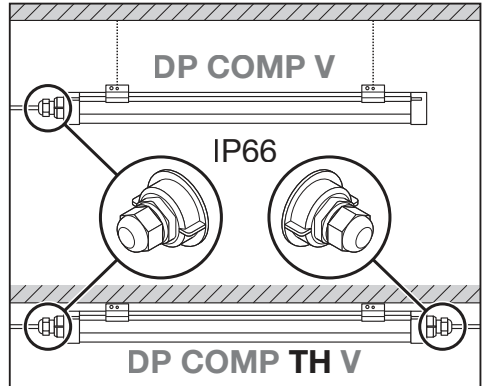

## DAMPPROOF COMPACT

	EAN	l x w x h [mm]	W	V <sub>AC</sub>	Hz	lm
DP COMP 600 V 16W 840 IP66	4058075740853	643x60x53	16	220-240V	50/60Hz	1920
DP COMP 1200 V 33W 840 IP66 PS	4058075740877	1243x60x53	21/33*	220-240V	50/60Hz	2600/3960*
DP COMP 1500 V 50W 840 IP66 PS	4058075740891	1543x60x53	34/50*	220-240V	50/60Hz	4200/6100*
DP COMP TH 1200 V 33W 840 IP66 PS	4058075740914	1285x60x53	21/33*	220-240V	50/60Hz	2600/3960*
DP COMP TH 1500 V 50W 840 IP66 PS	4058075740938	1585x60x53	34/50*	220-240V	50/60Hz	4200/6100*
DP COMP TH 1200 V 33W 865 IP66 PS	4058075740952	1285x60x53	21/33*	220-240V	50/60Hz	2600/3960*
DP COMP TH 1500 V 50W 865 IP66 PS	4058075740976	1585x60x53	34/50*	220-240V	50/60Hz	4200/6100*
DP COMP TH 1500 V 62W 840 IP66	4058075740990	1585x60x53	62	220-240V	50/60Hz	7500

	EAN	lm/W	K	IP	IK	∇	R <sub>a</sub>	⊕ (°C)	PF	👤
DP COMP 600 V 16W 840 IP66	4058075740853	120	4000K	66	08	120°	> 80	-20...+45	> 0.9	0.4 kg
DP COMP 1200 V 33W 840 IP66 PS	4058075740877	123/120	4000K	66	08	120°	> 80	-20...+45	> 0.9	0.6 kg
DP COMP 1500 V 50W 840 IP66 PS	4058075740891	123/122	4000K	66	08	120°	> 80	-20...+45	> 0.9	0.8 kg
DP COMP TH 1200 V 33W 840 IP66 PS	4058075740914	123/120	4000K	66	08	120°	> 80	-20...+45	> 0.9	0.9 kg
DP COMP TH 1500 V 50W 840 IP66 PS	4058075740938	123/122	4000K	66	08	120°	> 80	-20...+45	> 0.9	1.0 kg
DP COMP TH 1200 V 33W 865 IP66 PS	4058075740952	123/120	6500K	66	08	120°	> 80	-20...+45	> 0.9	0.9 kg
DP COMP TH 1500 V 50W 865 IP66 PS	4058075740976	123/122	6500K	66	08	120°	> 80	-20...+45	> 0.9	1.0 kg
DP COMP TH 1500 V 62W 840 IP66	4058075740990	120	4000K	66	08	120°	> 80	-20...+45	> 0.9	1.0 kg