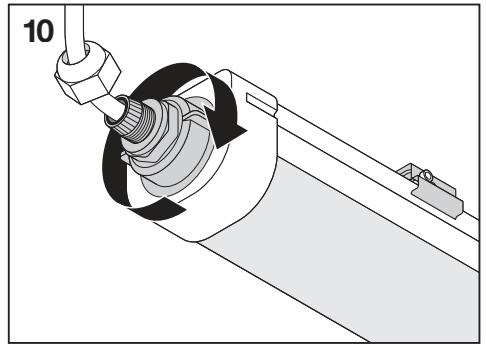

FR
Cet appareil se recycle
À DÉPOSER EN MAGASIN
À DÉPOSER EN DÉCHÈTERIE
OU

LEDVANCE GmbH
Steinerne Furt 62
86167 Augsburg, Germany
www.ledvance.com

© LEDVANCE Ltd, Aquila House
Delta Crescent, Westbrook, Warrington
WA5 7NR, United Kingdom

C10449057
G11133891
14.06.22

Points de collecte sur www.quefairedemesdechets.fr