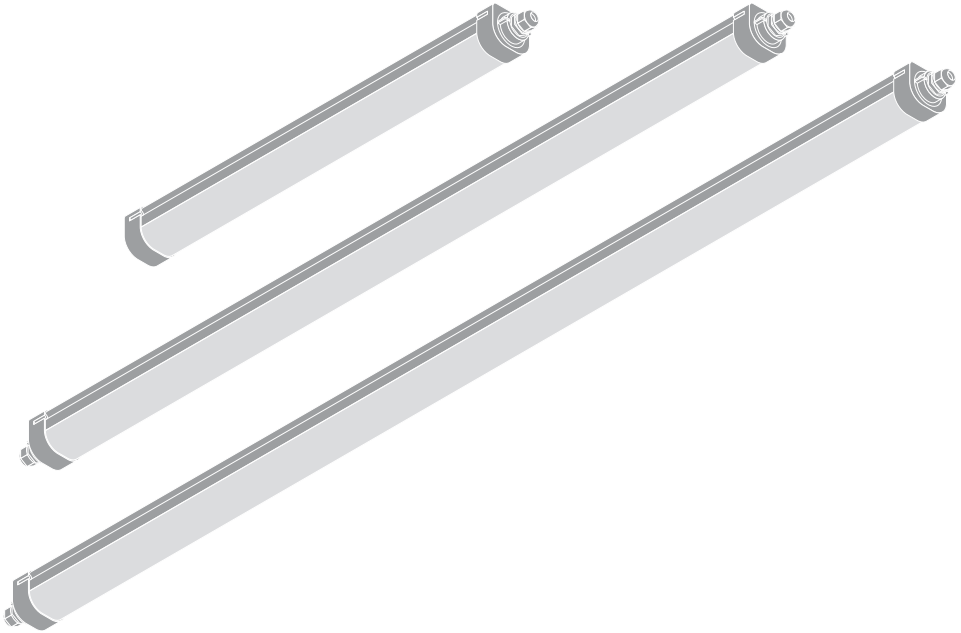

## DAMPPROOF COMPACT

	EAN	l x w x h [mm]	W	V <sub>AC</sub>	Hz	lm
DP COMP 600 V 16W 840 IP66	4058075740853	643x60x53	16	220-240V	50/60Hz	1920
DP COMP 1200 V 33W 840 IP66 PS	4058075740877	1243x60x53	21/33*	220-240V	50/60Hz	2600/3960*
DP COMP 1500 V 50W 840 IP66 PS	4058075740891	1543x60x53	34/50*	220-240V	50/60Hz	4200/6100*
DP COMP TH 1200 V 33W 840 IP66 PS	4058075740914	1285x60x53	21/33*	220-240V	50/60Hz	2600/3960*
DP COMP TH 1500 V 50W 840 IP66 PS	4058075740938	1585x60x53	34/50*	220-240V	50/60Hz	4200/6100*
DP COMP TH 1200 V 33W 865 IP66 PS	4058075740952	1285x60x53	21/33*	220-240V	50/60Hz	2600/3960*
DP COMP TH 1500 V 50W 865 IP66 PS	4058075740976	1585x60x53	34/50*	220-240V	50/60Hz	4200/6100*
DP COMP TH 1500 V 62W 840 IP66	4058075740990	1585x60x53	62	220-240V	50/60Hz	7500