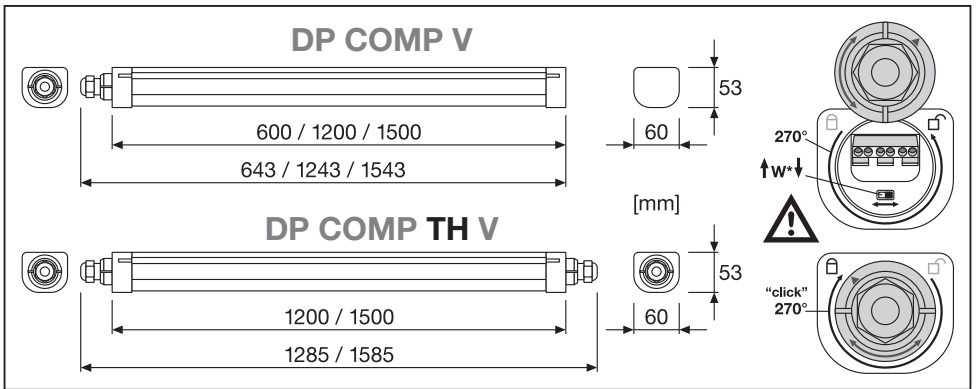

## DAMPPROOF COMPACT

	EAN	l x w x h [mm]	W	V <sub>AC</sub>	Hz	lm
DP COMP 600 V 16W 840 IP66	4058075740853	643x60x53	16	220-240V	50/60Hz	1920
DP COMP 1200 V 33W 840 IP66 PS	4058075740877	1243x60x53	21/33*	220-240V	50/60Hz	2600/3960*
DP COMP 1500 V 50W 840 IP66 PS	4058075740891	1543x60x53	34/50*	220-240V	50/60Hz	4200/6100*
DP COMP TH 1200 V 33W 840 IP66 PS	4058075740914	1285x60x53	21/33*	220-240V	50/60Hz	2600/3960*
DP COMP TH 1500 V 50W 840 IP66 PS	4058075740938	1585x60x53	34/50*	220-240V	50/60Hz	4200/6100*
DP COMP TH 1200 V 33W 865 IP66 PS	4058075740952	1285x60x53	21/33*	220-240V	50/60Hz	2600/3960*
DP COMP TH 1500 V 50W 865 IP66 PS	4058075740976	1585x60x53	34/50*	220-240V	50/60Hz	4200/6100*
DP COMP TH 1500 V 62W 840 IP66	4058075740990	1585x60x53	62	220-240V	50/60Hz	7500

	EAN	lm/W	K	IP	IK	∇	R <sub>a</sub>	⊕ (°C)	PF	👤
DP COMP 600 V 16W 840 IP66	4058075740853	120	4000K	66	08	120°	> 80	-20...+45	> 0.9	0.4 kg
DP COMP 1200 V 33W 840 IP66 PS	4058075740877	123/120	4000K	66	08	120°	> 80	-20...+45	> 0.9	0.6 kg
DP COMP 1500 V 50W 840 IP66 PS	4058075740891	123/122	4000K	66	08	120°	> 80	-20...+45	> 0.9	0.8 kg
DP COMP TH 1200 V 33W 840 IP66 PS	4058075740914	123/120	4000K	66	08	120°	> 80	-20...+45	> 0.9	0.9 kg
DP COMP TH 1500 V 50W 840 IP66 PS	4058075740938	123/122	4000K	66	08	120°	> 80	-20...+45	> 0.9	1.0 kg
DP COMP TH 1200 V 33W 865 IP66 PS	4058075740952	123/120	6500K	66	08	120°	> 80	-20...+45	> 0.9	0.9 kg
DP COMP TH 1500 V 50W 865 IP66 PS	4058075740976	123/122	6500K	66	08	120°	> 80	-20...+45	> 0.9	1.0 kg
DP COMP TH 1500 V 62W 840 IP66	4058075740990	120	4000K	66	08	120°	> 80	-20...+45	> 0.9	1.0 kg