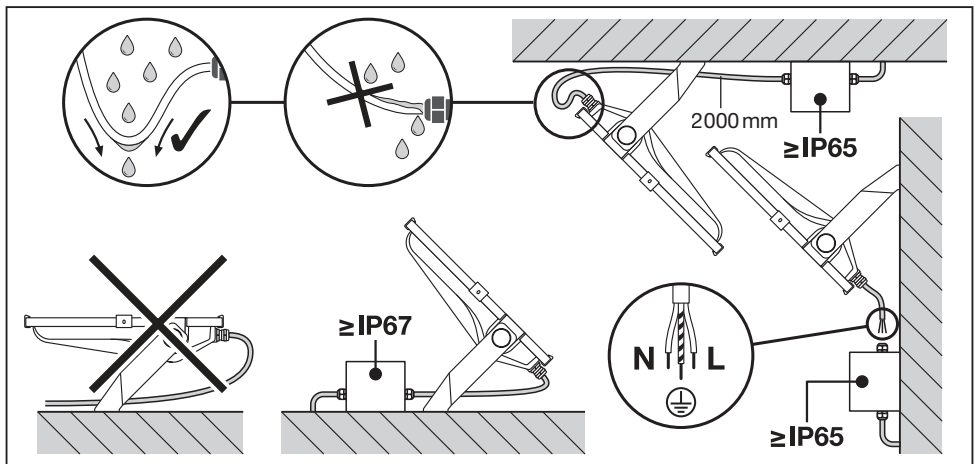

230 Vac		
	A	B	C	D	E			C10A	B16A	C16A
50W	130	94	9	-	9	2x M8	0.054 m²	8	8	14
100W	182	138	11	20	22	2x M10	0.097 m²	5	5	8
150W	182	138	11	20	22	2x M10	0.110 m²	5	5	8
200W	252	208	11	20	22	2x M10	0.146 m²	2	2	4
290W	269	191	13	22	39	2x M12	0.200 m²	2	2	3