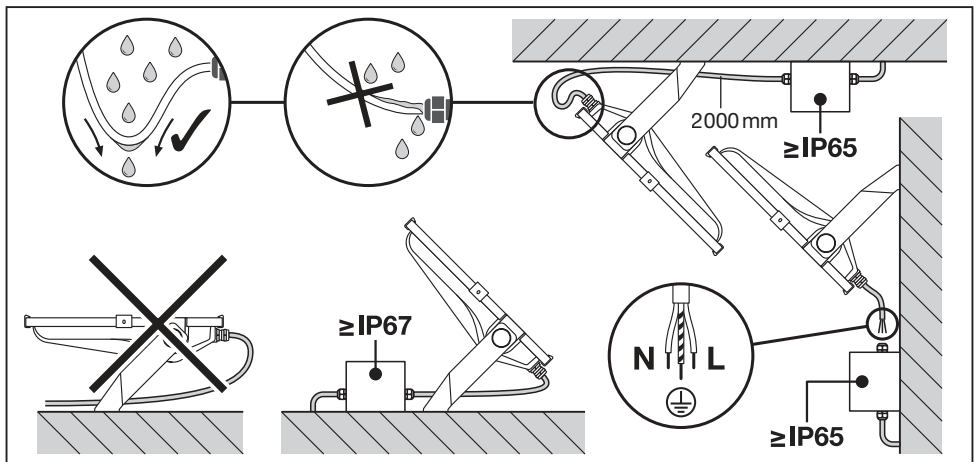

230 Vac		
	A	B	C	D	E			C10A	B16A	C16A
50W	130	94	9	-	9	2x M8	0.054m²	8	8	14
100W	182	138	11	20	22	2x M10	0.097m²	5	5	8
150W	182	138	11	20	22	2x M10	0.110m²	5	5	8
200W	252	208	11	20	22	2x M10	0.146m²	2	2	4
290W	269	191	13	22	39	2x M12	0.200m²	2	2	3