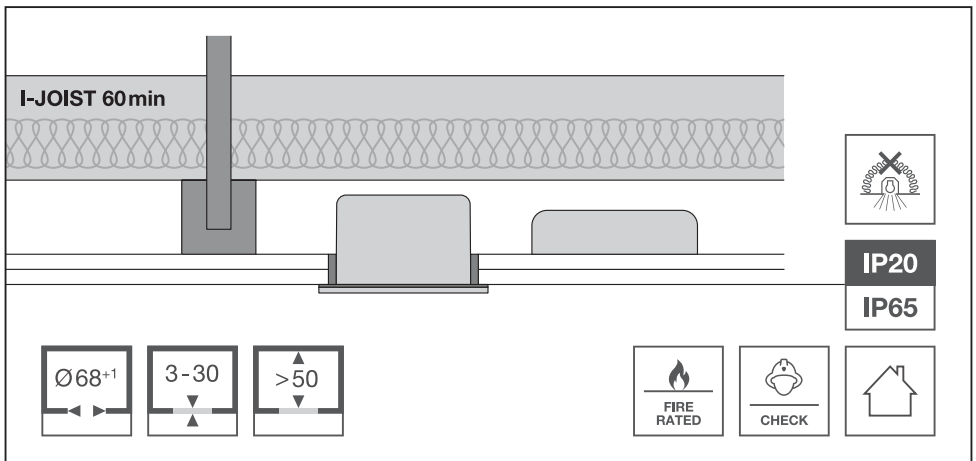

---

**SPOT FIRE RATED**

---

	EAN	W	Hz	PF	lm	lm/W	K	R <sub>a</sub>	
SP FP FIX P 8W 927 PS DIM IP65 WT	4058075799721	8	50/60 Hz	> 0.9	640	80	2700	90	36°
SP FP FIX P 8W 930 PS DIM IP65 WT	4058075799745	8	50/60 Hz	> 0.9	680	85	3000	90	36°
SP FP FIX P 8W 940 PS DIM IP65 WT	4058075799769	8	50/60 Hz	> 0.9	720	90	4000	90	36°
SP FP FIX P 8W 927 PS DIM IP65 BK	4099854000027	8	50/60 Hz	> 0.9	640	80	2700	90	36°
SP FP FIX P 8W 930 PS DIM IP65 BK	4058075799783	8	50/60 Hz	> 0.9	680	85	3000	90	36°

	EAN	 CC mA	 V <sub>DC</sub>	IP	IK	Ø x h [mm]		 (°C)
SP FP FIX P 8W 927 PS DIM IP65 WT	4058075799721	180	30 - 40	65/20	05	81x42	0.3 kg	-20...+40
SP FP FIX P 8W 930 PS DIM IP65 WT	4058075799745	180	30 - 40	65/20	05	81x42	0.3 kg	-20...+40
SP FP FIX P 8W 940 PS DIM IP65 WT	4058075799769	180	30 - 40	65/20	05	81x42	0.3 kg	-20...+40
SP FP FIX P 8W 927 PS DIM IP65 BK	4099854000027	180	30 - 40	65/20	05	81x42	0.3 kg	-20...+40
SP FP FIX P 8W 930 PS DIM IP65 BK	4058075799783	180	30 - 40	65/20	05	81x42	0.3 kg	-20...+40

**H05 VV-F 2 x 1.5 D 7.5**

C10	B16	C16
n=210	n=336	n=336

**5**

	✓	✓	✓	○
	ON	ON	ON	ON
	1 2	1 2	1 2	1 2
			Preset	
Current (CC)	85mA	140mA	180mA	85mA
Power	4W	6W	8W	4W
% rated lumen	50%	80%	100%	50%

**CONNECTOR BOX 3 POLE**