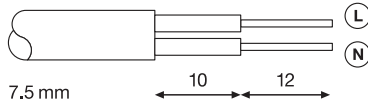

	EAN	 CC mA	 V <sub>DC</sub>	IP	IK	Ø x h [mm]		 (°C)
SP FP FIX P 8W 927 PS DIM IP65 WT	4058075799721	180	30 - 40	65/20	05	81x42	0.3 kg	-20...+40
SP FP FIX P 8W 930 PS DIM IP65 WT	4058075799745	180	30 - 40	65/20	05	81x42	0.3 kg	-20...+40
SP FP FIX P 8W 940 PS DIM IP65 WT	4058075799769	180	30 - 40	65/20	05	81x42	0.3 kg	-20...+40
SP FP FIX P 8W 927 PS DIM IP65 BK	4099854000027	180	30 - 40	65/20	05	81x42	0.3 kg	-20...+40
SP FP FIX P 8W 930 PS DIM IP65 BK	4058075799783	180	30 - 40	65/20	05	81x42	0.3 kg	-20...+40

**4**

- 1** N Blue H03 VV-F 2x0.75 D5.5  
**2** PRI L Brown H03 VV-F 2x1.0 D6.0  
 H03 VV-F 2x1.5 D7.5

- 3** SEC LED + Brown H03 VV H2-F 2x0.5  
 - Blue

**H03 VV-F 2 x 0.75 D 5.5**  
**H05 VV-F 2 x 1.0 D 6.0**

**H05 VV-F 2 x 1.5 D 7.5**

C10	B16	C16
n=210	n=336	n=336

**5**

	✓	✓	✓	○
	ON	ON	ON	ON
	1 2	1 2	1 2	1 2
			Preset	
Current (CC)	85mA	140mA	180mA	85mA
Power	4W	6W	8W	4W
% rated lumen	50%	80%	100%	50%

**CONNECTOR BOX 3 POLE**