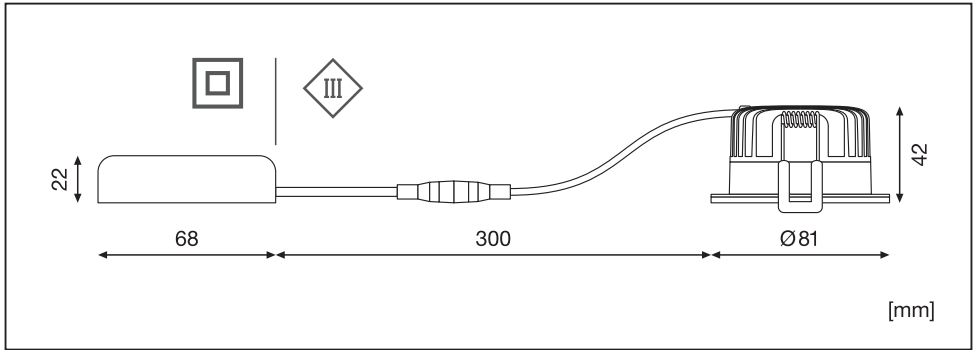

	EAN	 CC mA	 V <sub>DC</sub>	IP	IK	Ø x h [mm]		 (°C)
SP FP FIX P 8W 927 PS DIM IP65 WT	4058075799721	180	30 - 40	65/20	05	81x42	0.3 kg	-20...+40
SP FP FIX P 8W 930 PS DIM IP65 WT	4058075799745	180	30 - 40	65/20	05	81x42	0.3 kg	-20...+40
SP FP FIX P 8W 940 PS DIM IP65 WT	4058075799769	180	30 - 40	65/20	05	81x42	0.3 kg	-20...+40
SP FP FIX P 8W 927 PS DIM IP65 BK	4099854000027	180	30 - 40	65/20	05	81x42	0.3 kg	-20...+40
SP FP FIX P 8W 930 PS DIM IP65 BK	4058075799783	180	30 - 40	65/20	05	81x42	0.3 kg	-20...+40

**H05 VV-F 2 x 1.5 D 7.5**

C10	B16	C16
n=210	n=336	n=336

**5**

	✓	✓	✓	○
	ON	ON	ON	ON
	1 2	1 2	1 2	1 2
			Preset	
Current (CC)	85mA	140mA	180mA	85mA
Power	4W	6W	8W	4W
% rated lumen	50%	80%	100%	50%

**CONNECTOR BOX 3 POLE**