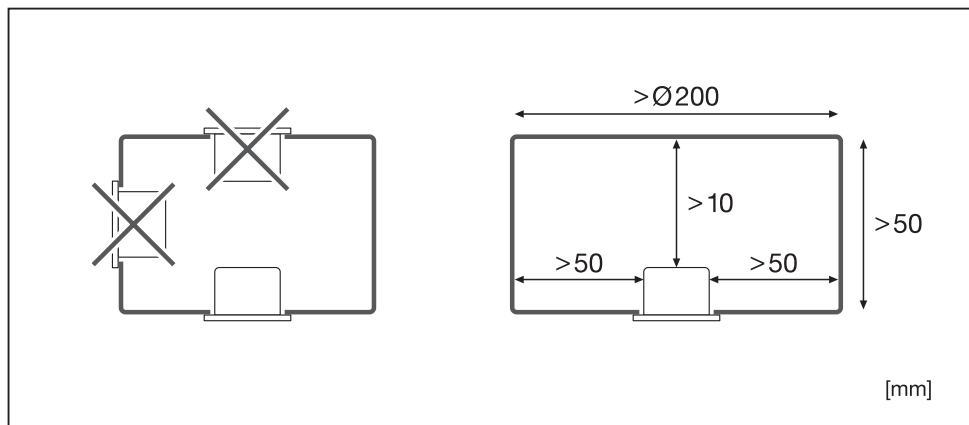

	EAN	 CC mA	 V <sub>DC</sub>	IP	IK	Ø x h [mm]		 (°C)
SP FP FIX P 8W 927 PS DIM IP65 WT	4058075799721	180	30 - 40	65/20	05	81x42	0.3 kg	-20...+40
SP FP FIX P 8W 930 PS DIM IP65 WT	4058075799745	180	30 - 40	65/20	05	81x42	0.3 kg	-20...+40
SP FP FIX P 8W 940 PS DIM IP65 WT	4058075799769	180	30 - 40	65/20	05	81x42	0.3 kg	-20...+40
SP FP FIX P 8W 927 PS DIM IP65 BK	4099854000027	180	30 - 40	65/20	05	81x42	0.3 kg	-20...+40
SP FP FIX P 8W 930 PS DIM IP65 BK	4058075799783	180	30 - 40	65/20	05	81x42	0.3 kg	-20...+40