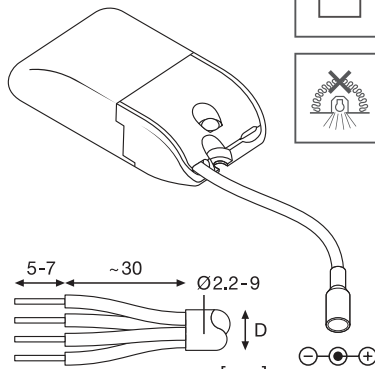

**H05 VV-F 2 x 1.5 D 7.5**

C10	B16	C16
n=210	n=336	n=336

**5**

	✓	✓	✓	○
	ON	ON	ON	ON
	1 2	1 2	1 2	1 2
			Preset	
Current (CC)	85mA	140mA	180mA	85mA
Power	4W	6W	8W	4W
% rated lumen	50%	80%	100%	50%

**CONNECTOR BOX 3 POLE**

EAN 4099854013508

H03 VV-F 3 x 0.75 D 6.0  
 H05 VV-F 3 x 1.0 D 7.0  
 H05 VV-F 3 x 1.5 D 8.5

**SP DRIVER DALI  
 PLANNED**

**FR**  
**Cet appareil et ses accessoires se recyclent**

À DÉPOSER EN MAGASIN  
 À DÉPOSER EN DÉCHÈTERIE