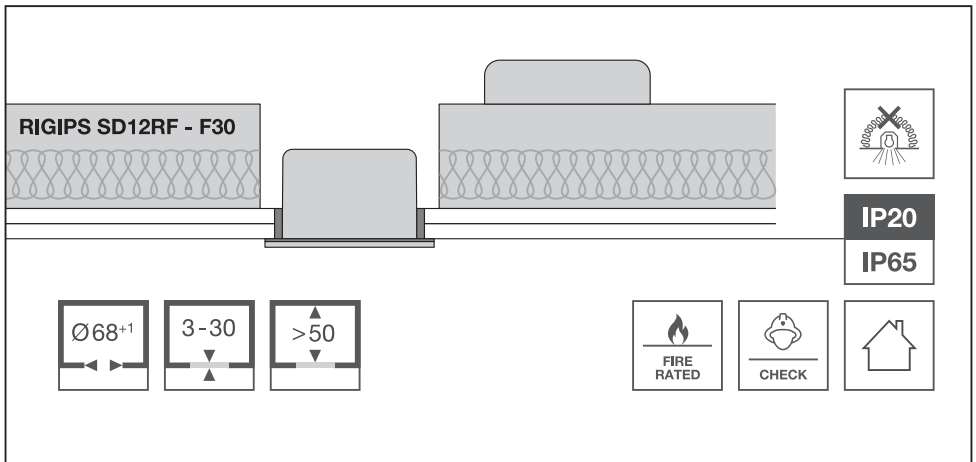

---

**SPOT FIRE RATED**

---

	EAN	W	Hz	PF	lm	lm/W	K	R <sub>a</sub>	
SP FP FIX P 8W 927 PS DIM IP65 WT	4058075799721	8	50/60 Hz	> 0.9	640	80	2700	90	36°
SP FP FIX P 8W 930 PS DIM IP65 WT	4058075799745	8	50/60 Hz	> 0.9	680	85	3000	90	36°
SP FP FIX P 8W 940 PS DIM IP65 WT	4058075799769	8	50/60 Hz	> 0.9	720	90	4000	90	36°
SP FP FIX P 8W 927 PS DIM IP65 BK	4099854000027	8	50/60 Hz	> 0.9	640	80	2700	90	36°
SP FP FIX P 8W 930 PS DIM IP65 BK	4058075799783	8	50/60 Hz	> 0.9	680	85	3000	90	36°

	EAN	 CC mA	 V <sub>DC</sub>	IP	IK	Ø x h [mm]		 (°C)
SP FP FIX P 8W 927 PS DIM IP65 WT	4058075799721	180	30 - 40	65/20	05	81x42	0.3 kg	-20...+40
SP FP FIX P 8W 930 PS DIM IP65 WT	4058075799745	180	30 - 40	65/20	05	81x42	0.3 kg	-20...+40
SP FP FIX P 8W 940 PS DIM IP65 WT	4058075799769	180	30 - 40	65/20	05	81x42	0.3 kg	-20...+40
SP FP FIX P 8W 927 PS DIM IP65 BK	4099854000027	180	30 - 40	65/20	05	81x42	0.3 kg	-20...+40
SP FP FIX P 8W 930 PS DIM IP65 BK	4058075799783	180	30 - 40	65/20	05	81x42	0.3 kg	-20...+40

**4**

- 1** N Blue H03 VV-F 2x0.75 D5.5  
**2** PRI L Brown H03 VV-F 2x1.0 D6.0  
 H03 VV-F 2x1.5 D7.5

- 3** SEC LED + Brown H03 VV H2-F 2x0.5  
 - Blue

**H03 VV-F 2 x 0.75 D 5.5**  
**H05 VV-F 2 x 1.0 D 6.0**

**H05 VV-F 2 x 1.5 D 7.5**

C10	B16	C16
n=210	n=336	n=336

**5**

	✓	✓	✓	○
	ON	ON	ON	ON
	1 2	1 2	1 2	1 2
			Preset	
Current (CC)	85mA	140mA	180mA	85mA
Power	4W	6W	8W	4W
% rated lumen	50%	80%	100%	50%

**CONNECTOR BOX 3 POLE**