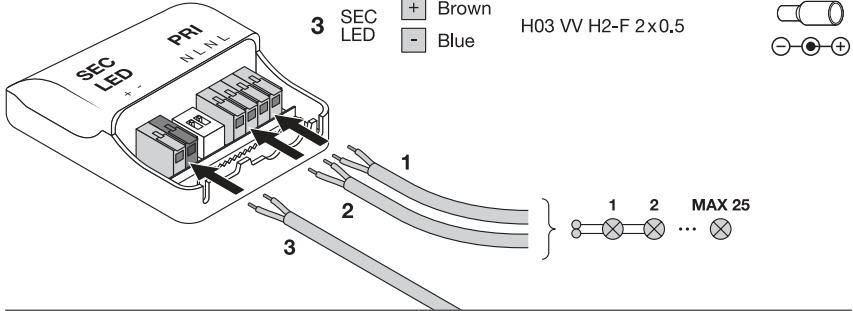

	EAN	 CC mA	 V <sub>DC</sub>	IP	IK	Ø x h [mm]		 (°C)
SP FP FIX P 8W 927 PS DIM IP65 WT	4058075799721	180	30 - 40	65/20	05	81x42	0.3 kg	-20...+40
SP FP FIX P 8W 930 PS DIM IP65 WT	4058075799745	180	30 - 40	65/20	05	81x42	0.3 kg	-20...+40
SP FP FIX P 8W 940 PS DIM IP65 WT	4058075799769	180	30 - 40	65/20	05	81x42	0.3 kg	-20...+40
SP FP FIX P 8W 927 PS DIM IP65 BK	4099854000027	180	30 - 40	65/20	05	81x42	0.3 kg	-20...+40
SP FP FIX P 8W 930 PS DIM IP65 BK	4058075799783	180	30 - 40	65/20	05	81x42	0.3 kg	-20...+40

**4**

- 1** N Blue H03 VV-F 2x0.75 D5.5  
**2** PRI L Brown H03 VV-F 2x1.0 D6.0  
 H03 VV-F 2x1.5 D7.5

- 3** SEC LED + Brown H03 VV H2-F 2x0.5  
 - Blue

**H03 VV-F 2 x 0.75 D 5.5**  
**H05 VV-F 2 x 1.0 D 6.0**

**H05 VV-F 2 x 1.5 D 7.5**

C10	B16	C16
n=210	n=336	n=336

**5**

	✓	✓	✓	○
	ON	ON	ON	ON
	1 2	1 2	1 2	1 2
			Preset	
Current (CC)	85mA	140mA	180mA	85mA
Power	4W	6W	8W	4W
% rated lumen	50%	80%	100%	50%

**CONNECTOR BOX 3 POLE**