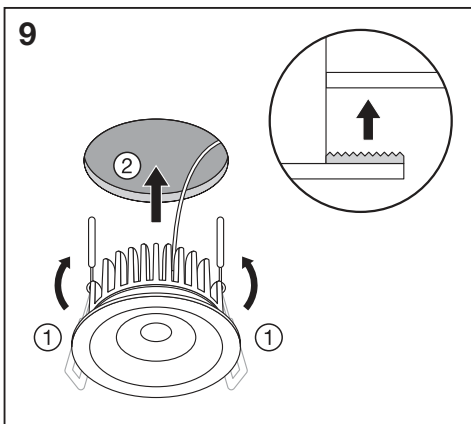

**4**

- 1** N Blue H03 VV-F 2x0.75 D5.5  
**2** PRI L Brown H03 VV-F 2x1.0 D6.0  
 H03 VV-F 2x1.5 D7.5

- 3** SEC LED + Brown H03 VV H2-F 2x0.5  
 - Blue

**H03 VV-F 2 x 0.75 D 5.5**  
**H05 VV-F 2 x 1.0 D 6.0**

**H05 VV-F 2 x 1.5 D 7.5**

C10	B16	C16
n=210	n=336	n=336

**5**

	✓	✓	✓	○
	ON	ON	ON	ON
	1 2	1 2	1 2	1 2
			Preset	
Current (CC)	85mA	140mA	180mA	85mA
Power	4W	6W	8W	4W
% rated lumen	50%	80%	100%	50%

**CONNECTOR BOX 3 POLE**