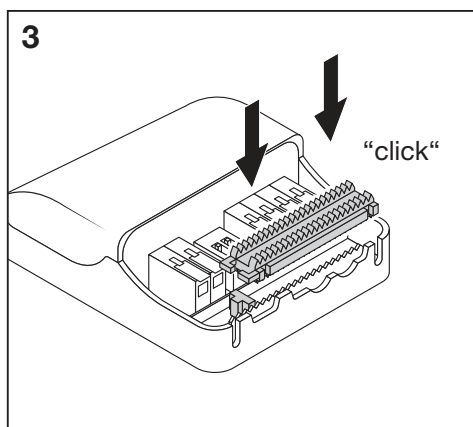

	EAN	 CC mA	 V <sub>DC</sub>	IP	IK	Ø x h [mm]		 (°C)
SP FP FIX P 8W 927 PS DIM IP65 WT	4058075799721	180	30 - 40	65/20	05	81x42	0.3 kg	-20...+40
SP FP FIX P 8W 930 PS DIM IP65 WT	4058075799745	180	30 - 40	65/20	05	81x42	0.3 kg	-20...+40
SP FP FIX P 8W 940 PS DIM IP65 WT	4058075799769	180	30 - 40	65/20	05	81x42	0.3 kg	-20...+40
SP FP FIX P 8W 927 PS DIM IP65 BK	4099854000027	180	30 - 40	65/20	05	81x42	0.3 kg	-20...+40
SP FP FIX P 8W 930 PS DIM IP65 BK	4058075799783	180	30 - 40	65/20	05	81x42	0.3 kg	-20...+40