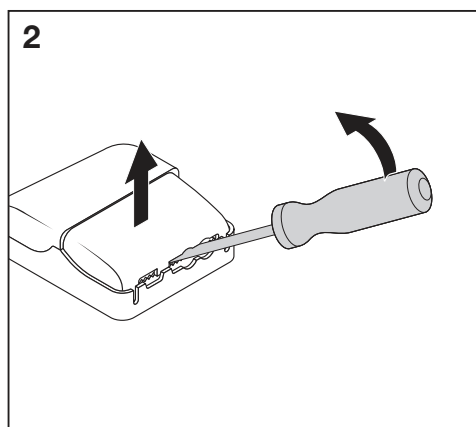

	EAN	 CC mA	 V <sub>DC</sub>	IP	IK	Ø x h [mm]		 (°C)
SP FP FIX P 8W 927 PS DIM IP65 WT	4058075799721	180	30 - 40	65/20	05	81x42	0.3 kg	-20...+40
SP FP FIX P 8W 930 PS DIM IP65 WT	4058075799745	180	30 - 40	65/20	05	81x42	0.3 kg	-20...+40
SP FP FIX P 8W 940 PS DIM IP65 WT	4058075799769	180	30 - 40	65/20	05	81x42	0.3 kg	-20...+40
SP FP FIX P 8W 927 PS DIM IP65 BK	4099854000027	180	30 - 40	65/20	05	81x42	0.3 kg	-20...+40
SP FP FIX P 8W 930 PS DIM IP65 BK	4058075799783	180	30 - 40	65/20	05	81x42	0.3 kg	-20...+40