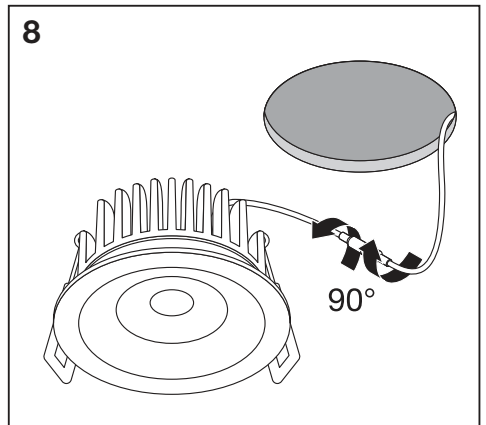

**4**

- 1** N Blue H03 VV-F 2x0.75 D5.5  
**2** PRI L Brown H03 VV-F 2x1.0 D6.0  
 H03 VV-F 2x1.5 D7.5

- 3** SEC LED + Brown H03 VV H2-F 2x0.5  
 - Blue

**H03 VV-F 2 x 0.75 D 5.5**  
**H05 VV-F 2 x 1.0 D 6.0**

**H05 VV-F 2 x 1.5 D 7.5**

C10	B16	C16
n=210	n=336	n=336

**5**

	✓	✓	✓	○
	ON	ON	ON	ON
	1 2	1 2	1 2	1 2
			Preset	
Current (CC)	85mA	140mA	180mA	85mA
Power	4W	6W	8W	4W
% rated lumen	50%	80%	100%	50%

**CONNECTOR BOX 3 POLE**