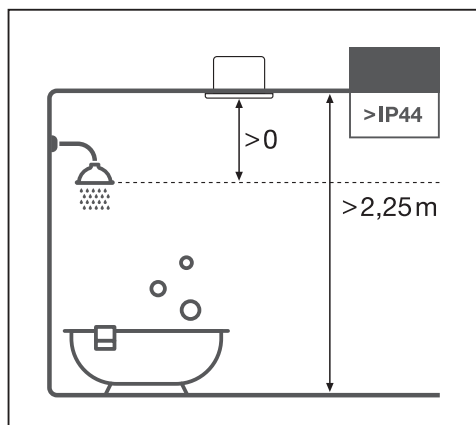

---

**SPOT FIRE RATED**

---

	EAN	W	Hz	PF	lm	lm/W	K	R <sub>a</sub>	
SP FP FIX P 8W 927 PS DIM IP65 WT	4058075799721	8	50/60 Hz	> 0.9	640	80	2700	90	36°
SP FP FIX P 8W 930 PS DIM IP65 WT	4058075799745	8	50/60 Hz	> 0.9	680	85	3000	90	36°
SP FP FIX P 8W 940 PS DIM IP65 WT	4058075799769	8	50/60 Hz	> 0.9	720	90	4000	90	36°
SP FP FIX P 8W 927 PS DIM IP65 BK	4099854000027	8	50/60 Hz	> 0.9	640	80	2700	90	36°
SP FP FIX P 8W 930 PS DIM IP65 BK	4058075799783	8	50/60 Hz	> 0.9	680	85	3000	90	36°

	EAN	 CC mA	 V <sub>DC</sub>	IP	IK	Ø x h [mm]		 (°C)
SP FP FIX P 8W 927 PS DIM IP65 WT	4058075799721	180	30 - 40	65/20	05	81x42	0.3 kg	-20...+40
SP FP FIX P 8W 930 PS DIM IP65 WT	4058075799745	180	30 - 40	65/20	05	81x42	0.3 kg	-20...+40
SP FP FIX P 8W 940 PS DIM IP65 WT	4058075799769	180	30 - 40	65/20	05	81x42	0.3 kg	-20...+40
SP FP FIX P 8W 927 PS DIM IP65 BK	4099854000027	180	30 - 40	65/20	05	81x42	0.3 kg	-20...+40
SP FP FIX P 8W 930 PS DIM IP65 BK	4058075799783	180	30 - 40	65/20	05	81x42	0.3 kg	-20...+40

**H05 VV-F 2 x 1.5 D 7.5**

C10	B16	C16
n=210	n=336	n=336

**5**

	✓	✓	✓	○
	ON	ON	ON	ON
	1 2	1 2	1 2	1 2
			Preset	
Current (CC)	85mA	140mA	180mA	85mA
Power	4W	6W	8W	4W
% rated lumen	50%	80%	100%	50%

**CONNECTOR BOX 3 POLE**