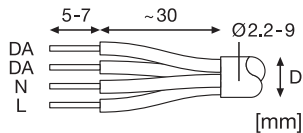

**4**

- 1** N Blue H03 VV-F 2x0.75 D5.5  
**2** PRI L Brown H03 VV-F 2x1.0 D6.0  
 H03 VV-F 2x1.5 D7.5

- 3** SEC LED + Brown H03 VV H2-F 2x0.5  
 - Blue

**H03 VV-F 2 x 0.75 D 5.5**  
**H05 VV-F 2 x 1.0 D 6.0**

**H05 VV-F 2 x 1.5 D 7.5**

C10	B16	C16
n=210	n=336	n=336

**5**

	✓	✓	✓	○
	ON	ON	ON	ON
	1 2	1 2	1 2	1 2
			Preset	
Current (CC)	85mA	140mA	180mA	85mA
Power	4W	6W	8W	4W
% rated lumen	50%	80%	100%	50%

**CONNECTOR BOX 3 POLE**

EAN 4099854013508

H03 VV-F 3 x 0.75 D 6.0  
 H05 VV-F 3 x 1.0 D 7.0  
 H05 VV-F 3 x 1.5 D 8.5

**SP DRIVER DALI  
 PLANNED**

**FR**  
**Cet appareil et ses accessoires se recyclent**

À DÉPOSER EN MAGASIN  
 À DÉPOSER EN DÉCHÈTERIE