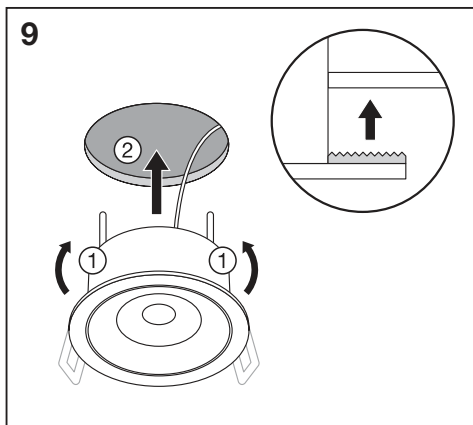

	C10	B16	C16
<b>Spot Air Fix P 6 W</b>	n = 285	n = 376	n = 457
<b>Spot Air Adjust P 4 W</b>	n = 300	n = 376	n = 480

**5**

SP AIR FIX	<input checked="" type="checkbox"/>	<input checked="" type="checkbox"/>	<input checked="" type="checkbox"/>	<input type="checkbox"/>
		Preset		
SP AIR ADJUST	<input checked="" type="checkbox"/>	<input checked="" type="checkbox"/>	<input checked="" type="checkbox"/>	<input type="checkbox"/>
		Preset		

	<input type="checkbox"/>	<input checked="" type="checkbox"/>	<input checked="" type="checkbox"/>	<input type="checkbox"/>
	1 2	1 2	1 2	1 2

	-°C	-°C	-°C	-°C

Current (CC)	85mA	140mA	180mA	85mA
Power	4W	6W	8W	4W
% rated lumen FIX	80%	100%	130%	80%
% rated lumen ADJ	100%	130%	200%	100%