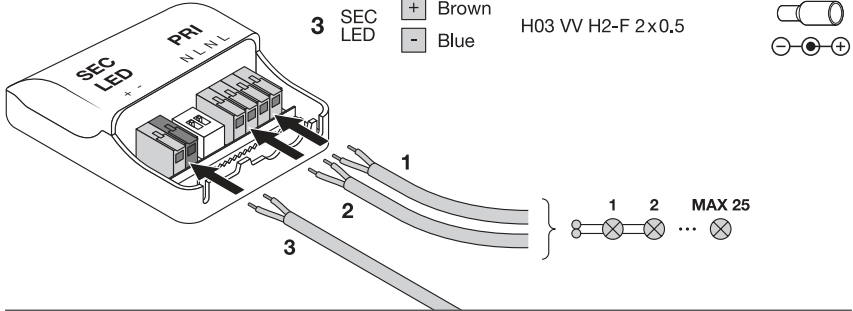

	EAN	 CC mA	 V <sub>DC</sub>	IP	IK	Ø x h [mm]		 (°C)
SP AIR FIX P 6W 927 PS DIM IP65 WT	4058075799905	140	30-40	65/20	05	81x34	0.3 kg	-20...+40
SP AIR FIX P 6W 930 PS DIM IP65 WT	4058075799929	140	30-40	65/20	05	81x34	0.3 kg	-20...+40
SP AIR FIX P 6W 940 PS DIM IP65 WT	4058075799943	140	30-40	65/20	05	81x34	0.3 kg	-20...+40
SP AIR FIX P 6W 927 PS DIM IP65 BK	4099854000188	140	30-40	65/20	05	81x34	0.3 kg	-20...+40
SP AIR FIX P 6W 930 PS DIM IP65 BK	4058075799967	140	30-40	65/20	05	81x34	0.3 kg	-20...+40
SP AIR FIX P 6W 930 PS DIM IP65 SI	4058075799981	140	30-40	65/20	05	81x34	0.3 kg	-20...+40
SP AIR ADJ P 4W 927 DIM IP23 WT	4099854000003	85	30-40	23/20	03	81x34	0.2 kg	-20...+40
SP AIR ADJ P 4W 930 DIM IP23 WT	4099854000041	85	30-40	23/20	03	81x34	0.2 kg	-20...+40
SP AIR ADJ P 4W 940 DIM IP23 WT	4099854000065	85	30-40	23/20	03	81x34	0.2 kg	-20...+40
SP AIR ADJ P 4W 927 DIM IP23 BK	4099854000201	85	30-40	23/20	03	81x34	0.2 kg	-20...+40
SP AIR ADJ P 4W 930 DIM IP23 BK	4099854000089	85	30-40	23/20	03	81x34	0.2 kg	-20...+40
SP AIR ADJ P 4W 930 DIM IP23 SI	4099854000102	85	30-40	23/20	03	81x34	0.2 kg	-20...+40

4

- 1 N Blue H03 VV-F 2x0.75 D5.5
- 2 PRI L Brown H03 VV-F 2x1.0 D6.0
- H03 VV-F 2x1.5 D7.5

- 3 SEC LED + Brown H03 VV H2-F 2x0.5
- Blue

H03 VV-F 2 x 0.75 D 5.5  
H05 VV-F 2 x 1.0 D 6.0

H05 VV-F 2 x 1.5 D 7.5

	C10	B16	C16
<b>Spot Air Fix P 6 W</b>	n = 285	n = 376	n = 457
<b>Spot Air Adjust P 4 W</b>	n = 300	n = 376	n = 480

**5**

SP AIR FIX	<input checked="" type="checkbox"/>	<input checked="" type="checkbox"/>	<input checked="" type="checkbox"/>	<input type="checkbox"/>
		Preset		
SP AIR ADJUST	<input checked="" type="checkbox"/>	<input checked="" type="checkbox"/>	<input checked="" type="checkbox"/>	<input type="checkbox"/>
		Preset		