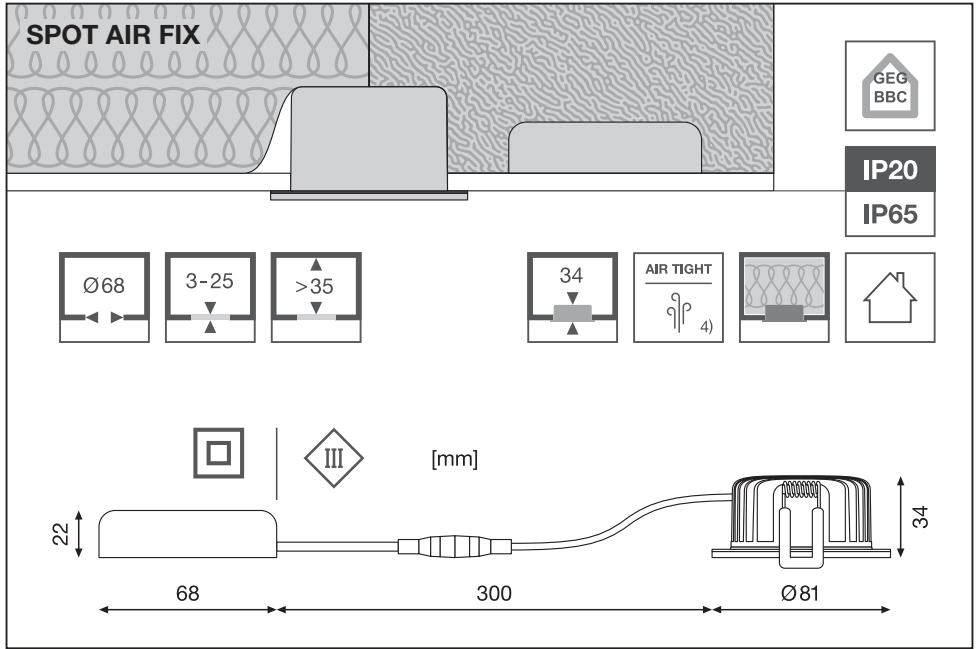

	EAN	 CC mA	 V <sub>DC</sub>	IP	IK	Ø x h [mm]		 (°C)
SP AIR FIX P 6W 927 PS DIM IP65 WT	4058075799905	140	30-40	65/20	05	81x34	0.3 kg	-20...+40
SP AIR FIX P 6W 930 PS DIM IP65 WT	4058075799929	140	30-40	65/20	05	81x34	0.3 kg	-20...+40
SP AIR FIX P 6W 940 PS DIM IP65 WT	4058075799943	140	30-40	65/20	05	81x34	0.3 kg	-20...+40
SP AIR FIX P 6W 927 PS DIM IP65 BK	4099854000188	140	30-40	65/20	05	81x34	0.3 kg	-20...+40
SP AIR FIX P 6W 930 PS DIM IP65 BK	4058075799967	140	30-40	65/20	05	81x34	0.3 kg	-20...+40
SP AIR FIX P 6W 930 PS DIM IP65 SI	4058075799981	140	30-40	65/20	05	81x34	0.3 kg	-20...+40
SP AIR ADJ P 4W 927 DIM IP23 WT	4099854000003	85	30-40	23/20	03	81x34	0.2 kg	-20...+40
SP AIR ADJ P 4W 930 DIM IP23 WT	4099854000041	85	30-40	23/20	03	81x34	0.2 kg	-20...+40
SP AIR ADJ P 4W 940 DIM IP23 WT	4099854000065	85	30-40	23/20	03	81x34	0.2 kg	-20...+40
SP AIR ADJ P 4W 927 DIM IP23 BK	4099854000201	85	30-40	23/20	03	81x34	0.2 kg	-20...+40
SP AIR ADJ P 4W 930 DIM IP23 BK	4099854000089	85	30-40	23/20	03	81x34	0.2 kg	-20...+40
SP AIR ADJ P 4W 930 DIM IP23 SI	4099854000102	85	30-40	23/20	03	81x34	0.2 kg	-20...+40