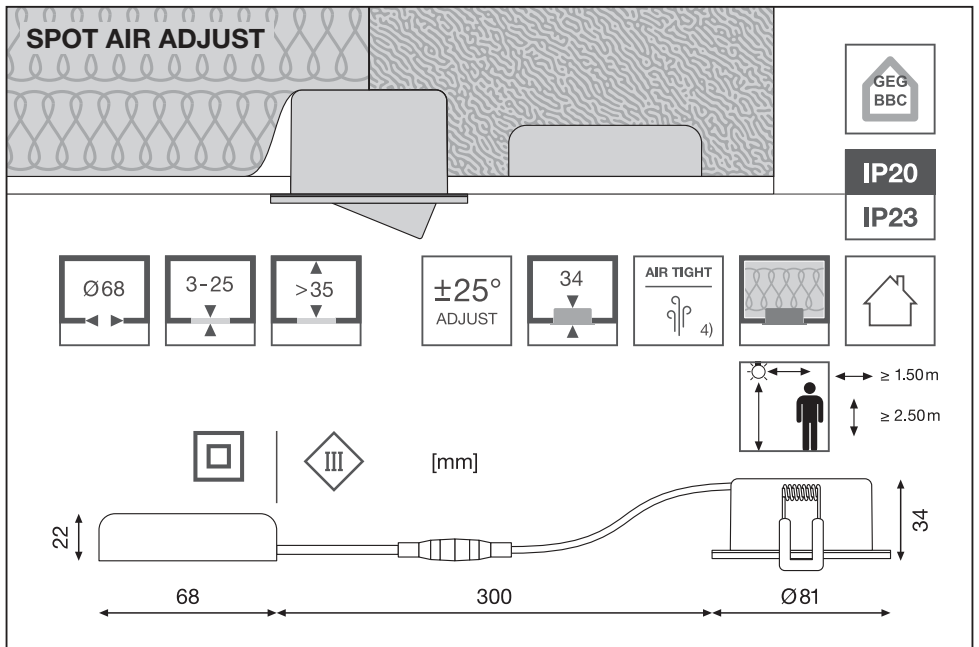

	EAN	 CC mA	 V <sub>DC</sub>	IP	IK	Ø x h [mm]		 (°C)
SP AIR FIX P 6W 927 PS DIM IP65 WT	4058075799905	140	30-40	65/20	05	81x34	0.3 kg	-20...+40
SP AIR FIX P 6W 930 PS DIM IP65 WT	4058075799929	140	30-40	65/20	05	81x34	0.3 kg	-20...+40
SP AIR FIX P 6W 940 PS DIM IP65 WT	4058075799943	140	30-40	65/20	05	81x34	0.3 kg	-20...+40
SP AIR FIX P 6W 927 PS DIM IP65 BK	4099854000188	140	30-40	65/20	05	81x34	0.3 kg	-20...+40
SP AIR FIX P 6W 930 PS DIM IP65 BK	4058075799967	140	30-40	65/20	05	81x34	0.3 kg	-20...+40
SP AIR FIX P 6W 930 PS DIM IP65 SI	4058075799981	140	30-40	65/20	05	81x34	0.3 kg	-20...+40
SP AIR ADJ P 4W 927 DIM IP23 WT	4099854000003	85	30-40	23/20	03	81x34	0.2 kg	-20...+40
SP AIR ADJ P 4W 930 DIM IP23 WT	4099854000041	85	30-40	23/20	03	81x34	0.2 kg	-20...+40
SP AIR ADJ P 4W 940 DIM IP23 WT	4099854000065	85	30-40	23/20	03	81x34	0.2 kg	-20...+40
SP AIR ADJ P 4W 927 DIM IP23 BK	4099854000201	85	30-40	23/20	03	81x34	0.2 kg	-20...+40
SP AIR ADJ P 4W 930 DIM IP23 BK	4099854000089	85	30-40	23/20	03	81x34	0.2 kg	-20...+40
SP AIR ADJ P 4W 930 DIM IP23 SI	4099854000102	85	30-40	23/20	03	81x34	0.2 kg	-20...+40