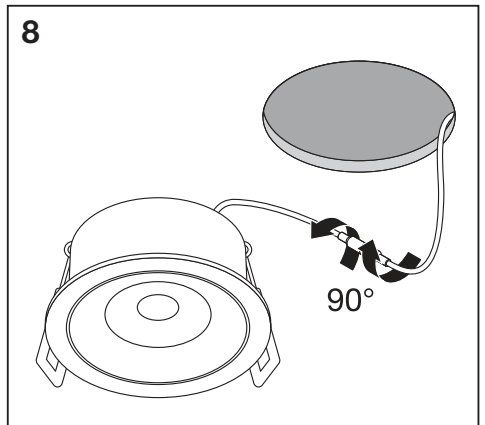

	C10	B16	C16
<b>Spot Air Fix P 6 W</b>	n = 285	n = 376	n = 457
<b>Spot Air Adjust P 4 W</b>	n = 300	n = 376	n = 480

**5**

SP AIR FIX	<input checked="" type="checkbox"/>	<input checked="" type="checkbox"/>	<input checked="" type="checkbox"/>	<input type="checkbox"/>
		Preset		
SP AIR ADJUST	<input checked="" type="checkbox"/>	<input checked="" type="checkbox"/>	<input checked="" type="checkbox"/>	<input type="checkbox"/>
		Preset		

	<input type="checkbox"/>	<input checked="" type="checkbox"/>	<input checked="" type="checkbox"/>	<input type="checkbox"/>
	1 2	1 2	1 2	1 2

	-°C	-°C	-°C	-°C

Current (CC)	85mA	140mA	180mA	85mA
Power	4W	6W	8W	4W
% rated lumen FIX	80%	100%	130%	80%
% rated lumen ADJ	100%	130%	200%	100%