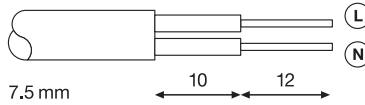

	EAN	 CC mA	 V <sub>DC</sub>	IP	IK	Ø x h [mm]		 (°C)
SP AIR FIX P 6W 927 PS DIM IP65 WT	4058075799905	140	30-40	65/20	05	81x34	0.3 kg	-20...+40
SP AIR FIX P 6W 930 PS DIM IP65 WT	4058075799929	140	30-40	65/20	05	81x34	0.3 kg	-20...+40
SP AIR FIX P 6W 940 PS DIM IP65 WT	4058075799943	140	30-40	65/20	05	81x34	0.3 kg	-20...+40
SP AIR FIX P 6W 927 PS DIM IP65 BK	4099854000188	140	30-40	65/20	05	81x34	0.3 kg	-20...+40
SP AIR FIX P 6W 930 PS DIM IP65 BK	4058075799967	140	30-40	65/20	05	81x34	0.3 kg	-20...+40
SP AIR FIX P 6W 930 PS DIM IP65 SI	4058075799981	140	30-40	65/20	05	81x34	0.3 kg	-20...+40
SP AIR ADJ P 4W 927 DIM IP23 WT	4099854000003	85	30-40	23/20	03	81x34	0.2 kg	-20...+40
SP AIR ADJ P 4W 930 DIM IP23 WT	4099854000041	85	30-40	23/20	03	81x34	0.2 kg	-20...+40
SP AIR ADJ P 4W 940 DIM IP23 WT	4099854000065	85	30-40	23/20	03	81x34	0.2 kg	-20...+40
SP AIR ADJ P 4W 927 DIM IP23 BK	4099854000201	85	30-40	23/20	03	81x34	0.2 kg	-20...+40
SP AIR ADJ P 4W 930 DIM IP23 BK	4099854000089	85	30-40	23/20	03	81x34	0.2 kg	-20...+40
SP AIR ADJ P 4W 930 DIM IP23 SI	4099854000102	85	30-40	23/20	03	81x34	0.2 kg	-20...+40

4

- 1 N Blue H03 VV-F 2x0.75 D5.5
- 2 PRI L Brown H03 VV-F 2x1.0 D6.0
- H03 VV-F 2x1.5 D7.5

- 3 SEC LED + Brown H03 VV H2-F 2x0.5
- Blue

H03 VV-F 2 x 0.75 D 5.5  
H05 VV-F 2 x 1.0 D 6.0

H05 VV-F 2 x 1.5 D 7.5

	C10	B16	C16
<b>Spot Air Fix P 6 W</b>	n = 285	n = 376	n = 457
<b>Spot Air Adjust P 4 W</b>	n = 300	n = 376	n = 480

**5**

SP AIR FIX	<input checked="" type="checkbox"/>	<input checked="" type="checkbox"/>	<input checked="" type="checkbox"/>	<input type="checkbox"/>
		Preset		
SP AIR ADJUST	<input checked="" type="checkbox"/>	<input checked="" type="checkbox"/>	<input checked="" type="checkbox"/>	<input type="checkbox"/>
		Preset		