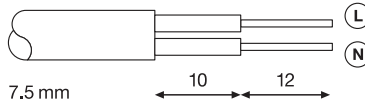

	EAN	 CC mA	 V <sub>DC</sub>	IP	IK	Ø x h [mm]		 (°C)
SP AIR FIX P 6W 927 PS DIM IP65 WT	4058075799905	140	30-40	65/20	05	81x34	0.3 kg	-20...+40
SP AIR FIX P 6W 930 PS DIM IP65 WT	4058075799929	140	30-40	65/20	05	81x34	0.3 kg	-20...+40
SP AIR FIX P 6W 940 PS DIM IP65 WT	4058075799943	140	30-40	65/20	05	81x34	0.3 kg	-20...+40
SP AIR FIX P 6W 927 PS DIM IP65 BK	4099854000188	140	30-40	65/20	05	81x34	0.3 kg	-20...+40
SP AIR FIX P 6W 930 PS DIM IP65 BK	4058075799967	140	30-40	65/20	05	81x34	0.3 kg	-20...+40
SP AIR FIX P 6W 930 PS DIM IP65 SI	4058075799981	140	30-40	65/20	05	81x34	0.3 kg	-20...+40
SP AIR ADJ P 4W 927 DIM IP23 WT	4099854000003	85	30-40	23/20	03	81x34	0.2 kg	-20...+40
SP AIR ADJ P 4W 930 DIM IP23 WT	4099854000041	85	30-40	23/20	03	81x34	0.2 kg	-20...+40
SP AIR ADJ P 4W 940 DIM IP23 WT	4099854000065	85	30-40	23/20	03	81x34	0.2 kg	-20...+40
SP AIR ADJ P 4W 927 DIM IP23 BK	4099854000201	85	30-40	23/20	03	81x34	0.2 kg	-20...+40
SP AIR ADJ P 4W 930 DIM IP23 BK	4099854000089	85	30-40	23/20	03	81x34	0.2 kg	-20...+40
SP AIR ADJ P 4W 930 DIM IP23 SI	4099854000102	85	30-40	23/20	03	81x34	0.2 kg	-20...+40

4

- 1 N Blue H03 VV-F 2x0.75 D5.5
- 2 PRI L Brown H03 VV-F 2x1.0 D6.0
- H03 VV-F 2x1.5 D7.5

- 3 SEC LED + Brown H03 VV H2-F 2x0.5
- Blue

H03 VV-F 2 x 0.75 D 5.5  
H05 VV-F 2 x 1.0 D 6.0

H05 VV-F 2 x 1.5 D 7.5

	C10	B16	C16
<b>Spot Air Fix P 6 W</b>	n=285	n=376	n=457
<b>Spot Air Adjust P 4 W</b>	n=300	n=376	n=480

**5**

SP AIR FIX	<input checked="" type="checkbox"/>	<input checked="" type="checkbox"/> Preset	<input checked="" type="checkbox"/>	<input type="checkbox"/>
SP AIR ADJUST	<input checked="" type="checkbox"/> Preset	<input checked="" type="checkbox"/>	<input checked="" type="checkbox"/>	<input type="checkbox"/>