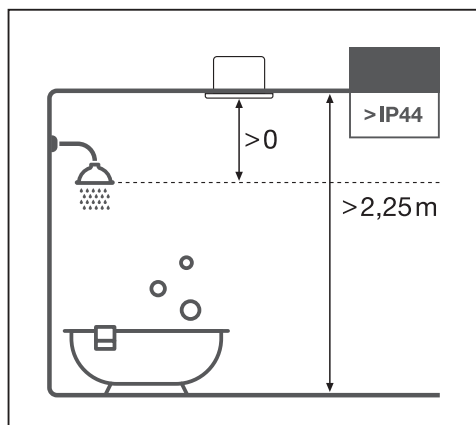

	EAN	 CC mA	 V <sub>DC</sub>	IP	IK	Ø x h [mm]		 (°C)
SP AIR FIX P 6W 927 PS DIM IP65 WT	4058075799905	140	30-40	65/20	05	81x34	0.3 kg	-20...+40
SP AIR FIX P 6W 930 PS DIM IP65 WT	4058075799929	140	30-40	65/20	05	81x34	0.3 kg	-20...+40
SP AIR FIX P 6W 940 PS DIM IP65 WT	4058075799943	140	30-40	65/20	05	81x34	0.3 kg	-20...+40
SP AIR FIX P 6W 927 PS DIM IP65 BK	4099854000188	140	30-40	65/20	05	81x34	0.3 kg	-20...+40
SP AIR FIX P 6W 930 PS DIM IP65 BK	4058075799967	140	30-40	65/20	05	81x34	0.3 kg	-20...+40
SP AIR FIX P 6W 930 PS DIM IP65 SI	4058075799981	140	30-40	65/20	05	81x34	0.3 kg	-20...+40
SP AIR ADJ P 4W 927 DIM IP23 WT	4099854000003	85	30-40	23/20	03	81x34	0.2 kg	-20...+40
SP AIR ADJ P 4W 930 DIM IP23 WT	4099854000041	85	30-40	23/20	03	81x34	0.2 kg	-20...+40
SP AIR ADJ P 4W 940 DIM IP23 WT	4099854000065	85	30-40	23/20	03	81x34	0.2 kg	-20...+40
SP AIR ADJ P 4W 927 DIM IP23 BK	4099854000201	85	30-40	23/20	03	81x34	0.2 kg	-20...+40
SP AIR ADJ P 4W 930 DIM IP23 BK	4099854000089	85	30-40	23/20	03	81x34	0.2 kg	-20...+40
SP AIR ADJ P 4W 930 DIM IP23 SI	4099854000102	85	30-40	23/20	03	81x34	0.2 kg	-20...+40