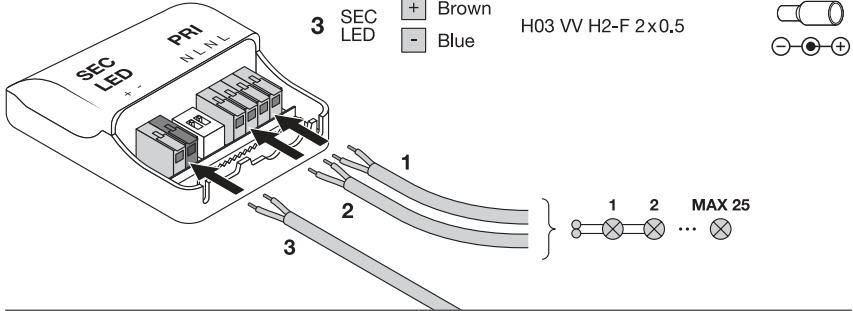

	EAN	 CC mA	 V <sub>DC</sub>	IP	IK	Ø x h [mm]		 (°C)
SP AIR FIX P 6W 927 PS DIM IP65 WT	4058075799905	140	30-40	65/20	05	81x34	0.3 kg	-20...+40
SP AIR FIX P 6W 930 PS DIM IP65 WT	4058075799929	140	30-40	65/20	05	81x34	0.3 kg	-20...+40
SP AIR FIX P 6W 940 PS DIM IP65 WT	4058075799943	140	30-40	65/20	05	81x34	0.3 kg	-20...+40
SP AIR FIX P 6W 927 PS DIM IP65 BK	4099854000188	140	30-40	65/20	05	81x34	0.3 kg	-20...+40
SP AIR FIX P 6W 930 PS DIM IP65 BK	4058075799967	140	30-40	65/20	05	81x34	0.3 kg	-20...+40
SP AIR FIX P 6W 930 PS DIM IP65 SI	4058075799981	140	30-40	65/20	05	81x34	0.3 kg	-20...+40
SP AIR ADJ P 4W 927 DIM IP23 WT	4099854000003	85	30-40	23/20	03	81x34	0.2 kg	-20...+40
SP AIR ADJ P 4W 930 DIM IP23 WT	4099854000041	85	30-40	23/20	03	81x34	0.2 kg	-20...+40
SP AIR ADJ P 4W 940 DIM IP23 WT	4099854000065	85	30-40	23/20	03	81x34	0.2 kg	-20...+40
SP AIR ADJ P 4W 927 DIM IP23 BK	4099854000201	85	30-40	23/20	03	81x34	0.2 kg	-20...+40
SP AIR ADJ P 4W 930 DIM IP23 BK	4099854000089	85	30-40	23/20	03	81x34	0.2 kg	-20...+40
SP AIR ADJ P 4W 930 DIM IP23 SI	4099854000102	85	30-40	23/20	03	81x34	0.2 kg	-20...+40

4

- 1 N Blue H03 VV-F 2x0.75 D5.5
- 2 PRI L Brown H03 VV-F 2x1.0 D6.0
- H03 VV-F 2x1.5 D7.5

- 3 SEC LED + Brown H03 VV H2-F 2x0.5
- Blue

H03 VV-F 2 x 0.75 D 5.5  
H05 VV-F 2 x 1.0 D 6.0

H05 VV-F 2 x 1.5 D 7.5

	C10	B16	C16
<b>Spot Air Fix P 6 W</b>	n=285	n=376	n=457
<b>Spot Air Adjust P 4 W</b>	n=300	n=376	n=480

**5**

SP AIR FIX	<input checked="" type="checkbox"/>	<input checked="" type="checkbox"/> Preset	<input checked="" type="checkbox"/>	<input type="checkbox"/>
SP AIR ADJUST	<input checked="" type="checkbox"/> Preset	<input checked="" type="checkbox"/>	<input checked="" type="checkbox"/>	<input type="checkbox"/>