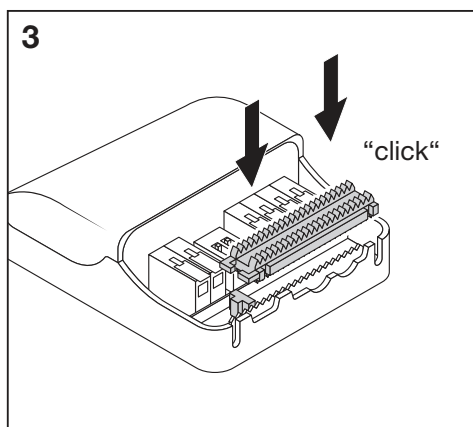

	EAN	 CC mA	 V <sub>DC</sub>	IP	IK	Ø x h [mm]		 (°C)
SP AIR FIX P 6W 927 PS DIM IP65 WT	4058075799905	140	30-40	65/20	05	81x34	0.3 kg	-20...+40
SP AIR FIX P 6W 930 PS DIM IP65 WT	4058075799929	140	30-40	65/20	05	81x34	0.3 kg	-20...+40
SP AIR FIX P 6W 940 PS DIM IP65 WT	4058075799943	140	30-40	65/20	05	81x34	0.3 kg	-20...+40
SP AIR FIX P 6W 927 PS DIM IP65 BK	4099854000188	140	30-40	65/20	05	81x34	0.3 kg	-20...+40
SP AIR FIX P 6W 930 PS DIM IP65 BK	4058075799967	140	30-40	65/20	05	81x34	0.3 kg	-20...+40
SP AIR FIX P 6W 930 PS DIM IP65 SI	4058075799981	140	30-40	65/20	05	81x34	0.3 kg	-20...+40
SP AIR ADJ P 4W 927 DIM IP23 WT	4099854000003	85	30-40	23/20	03	81x34	0.2 kg	-20...+40
SP AIR ADJ P 4W 930 DIM IP23 WT	4099854000041	85	30-40	23/20	03	81x34	0.2 kg	-20...+40
SP AIR ADJ P 4W 940 DIM IP23 WT	4099854000065	85	30-40	23/20	03	81x34	0.2 kg	-20...+40
SP AIR ADJ P 4W 927 DIM IP23 BK	4099854000201	85	30-40	23/20	03	81x34	0.2 kg	-20...+40
SP AIR ADJ P 4W 930 DIM IP23 BK	4099854000089	85	30-40	23/20	03	81x34	0.2 kg	-20...+40
SP AIR ADJ P 4W 930 DIM IP23 SI	4099854000102	85	30-40	23/20	03	81x34	0.2 kg	-20...+40