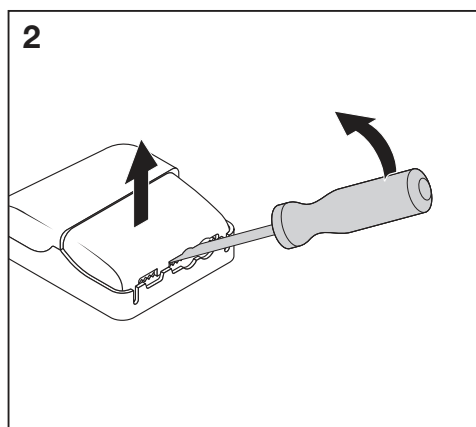

	EAN	 CC mA	 V <sub>DC</sub>	IP	IK	Ø x h [mm]		 (°C)
SP AIR FIX P 6W 927 PS DIM IP65 WT	4058075799905	140	30-40	65/20	05	81x34	0.3 kg	-20...+40
SP AIR FIX P 6W 930 PS DIM IP65 WT	4058075799929	140	30-40	65/20	05	81x34	0.3 kg	-20...+40
SP AIR FIX P 6W 940 PS DIM IP65 WT	4058075799943	140	30-40	65/20	05	81x34	0.3 kg	-20...+40
SP AIR FIX P 6W 927 PS DIM IP65 BK	4099854000188	140	30-40	65/20	05	81x34	0.3 kg	-20...+40
SP AIR FIX P 6W 930 PS DIM IP65 BK	4058075799967	140	30-40	65/20	05	81x34	0.3 kg	-20...+40
SP AIR FIX P 6W 930 PS DIM IP65 SI	4058075799981	140	30-40	65/20	05	81x34	0.3 kg	-20...+40
SP AIR ADJ P 4W 927 DIM IP23 WT	4099854000003	85	30-40	23/20	03	81x34	0.2 kg	-20...+40
SP AIR ADJ P 4W 930 DIM IP23 WT	4099854000041	85	30-40	23/20	03	81x34	0.2 kg	-20...+40
SP AIR ADJ P 4W 940 DIM IP23 WT	4099854000065	85	30-40	23/20	03	81x34	0.2 kg	-20...+40
SP AIR ADJ P 4W 927 DIM IP23 BK	4099854000201	85	30-40	23/20	03	81x34	0.2 kg	-20...+40
SP AIR ADJ P 4W 930 DIM IP23 BK	4099854000089	85	30-40	23/20	03	81x34	0.2 kg	-20...+40
SP AIR ADJ P 4W 930 DIM IP23 SI	4099854000102	85	30-40	23/20	03	81x34	0.2 kg	-20...+40