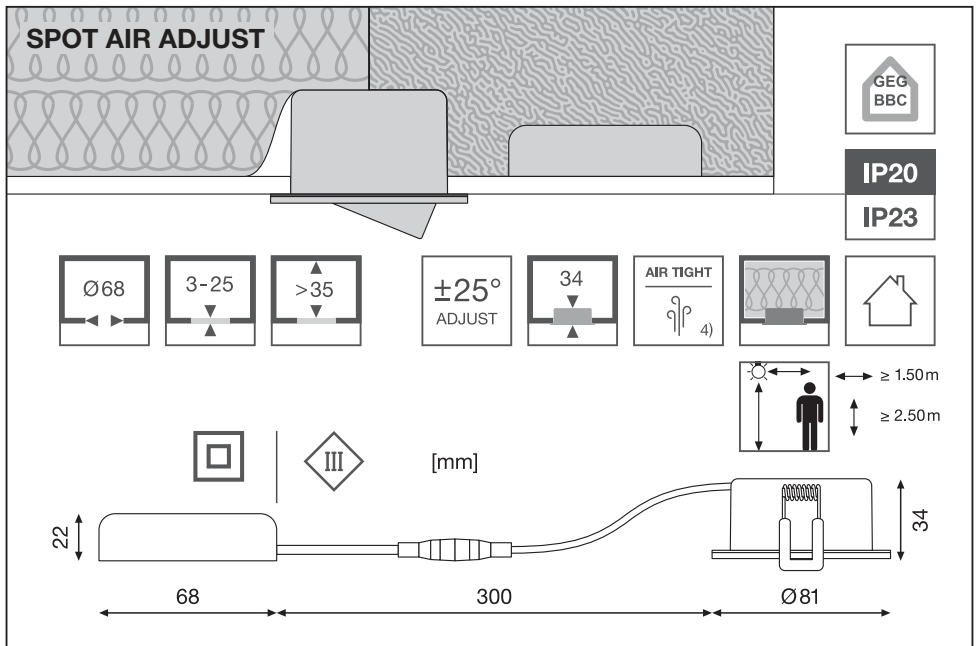

	EAN	 CC mA	 V <sub>DC</sub>	IP	IK	Ø x h [mm]		 (°C)
SP AIR FIX P 6W 927 PS DIM IP65 WT	4058075799905	140	30-40	65/20	05	81x34	0.3 kg	-20...+40
SP AIR FIX P 6W 930 PS DIM IP65 WT	4058075799929	140	30-40	65/20	05	81x34	0.3 kg	-20...+40
SP AIR FIX P 6W 940 PS DIM IP65 WT	4058075799943	140	30-40	65/20	05	81x34	0.3 kg	-20...+40
SP AIR FIX P 6W 927 PS DIM IP65 BK	4099854000188	140	30-40	65/20	05	81x34	0.3 kg	-20...+40
SP AIR FIX P 6W 930 PS DIM IP65 BK	4058075799967	140	30-40	65/20	05	81x34	0.3 kg	-20...+40
SP AIR FIX P 6W 930 PS DIM IP65 SI	4058075799981	140	30-40	65/20	05	81x34	0.3 kg	-20...+40
SP AIR ADJ P 4W 927 DIM IP23 WT	4099854000003	85	30-40	23/20	03	81x34	0.2 kg	-20...+40
SP AIR ADJ P 4W 930 DIM IP23 WT	4099854000041	85	30-40	23/20	03	81x34	0.2 kg	-20...+40
SP AIR ADJ P 4W 940 DIM IP23 WT	4099854000065	85	30-40	23/20	03	81x34	0.2 kg	-20...+40
SP AIR ADJ P 4W 927 DIM IP23 BK	4099854000201	85	30-40	23/20	03	81x34	0.2 kg	-20...+40
SP AIR ADJ P 4W 930 DIM IP23 BK	4099854000089	85	30-40	23/20	03	81x34	0.2 kg	-20...+40
SP AIR ADJ P 4W 930 DIM IP23 SI	4099854000102	85	30-40	23/20	03	81x34	0.2 kg	-20...+40