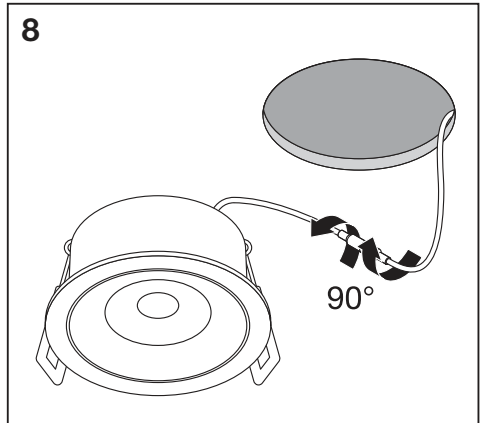

	C10	B16	C16
<b>Spot Air Fix P 6 W</b>	n=285	n=376	n=457
<b>Spot Air Adjust P 4 W</b>	n=300	n=376	n=480

**5**

SP AIR FIX	<input checked="" type="checkbox"/>	<input checked="" type="checkbox"/> Preset	<input checked="" type="checkbox"/>	<input type="checkbox"/>
SP AIR ADJUST	<input checked="" type="checkbox"/> Preset	<input checked="" type="checkbox"/>	<input checked="" type="checkbox"/>	<input type="checkbox"/>

	<input type="checkbox"/> ON	<input checked="" type="checkbox"/> ON	<input checked="" type="checkbox"/> ON	<input type="checkbox"/> ON
	1 2	1 2	1 2	1 2

	-°C	-°C	-°C	-°C

Current (CC)	85mA	140mA	180mA	85mA
Power	4W	6W	8W	4W
% rated lumen FIX	80%	100%	130%	80%
% rated lumen ADJ	100%	130%	200%	100%