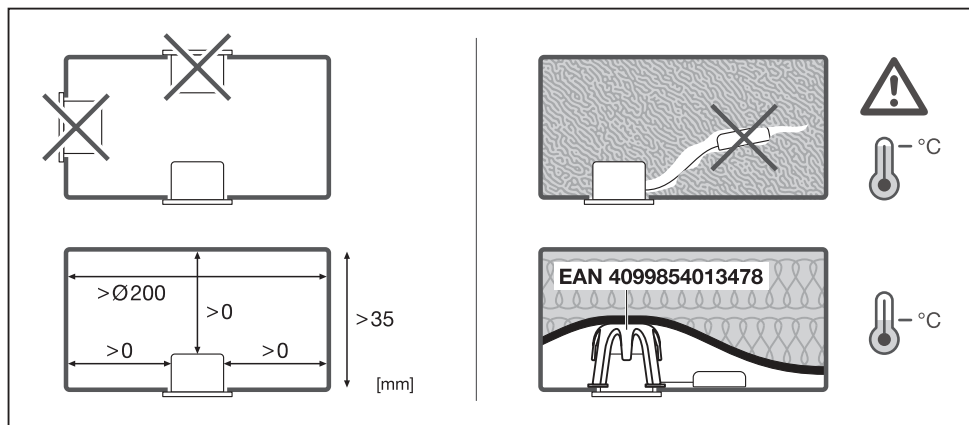

	EAN	 CC mA	 V <sub>DC</sub>	IP	IK	Ø x h [mm]		 (°C)
SP AIR FIX P 6W 927 PS DIM IP65 WT	4058075799905	140	30-40	65/20	05	81x34	0.3 kg	-20...+40
SP AIR FIX P 6W 930 PS DIM IP65 WT	4058075799929	140	30-40	65/20	05	81x34	0.3 kg	-20...+40
SP AIR FIX P 6W 940 PS DIM IP65 WT	4058075799943	140	30-40	65/20	05	81x34	0.3 kg	-20...+40
SP AIR FIX P 6W 927 PS DIM IP65 BK	4099854000188	140	30-40	65/20	05	81x34	0.3 kg	-20...+40
SP AIR FIX P 6W 930 PS DIM IP65 BK	4058075799967	140	30-40	65/20	05	81x34	0.3 kg	-20...+40
SP AIR FIX P 6W 930 PS DIM IP65 SI	4058075799981	140	30-40	65/20	05	81x34	0.3 kg	-20...+40
SP AIR ADJ P 4W 927 DIM IP23 WT	4099854000003	85	30-40	23/20	03	81x34	0.2 kg	-20...+40
SP AIR ADJ P 4W 930 DIM IP23 WT	4099854000041	85	30-40	23/20	03	81x34	0.2 kg	-20...+40
SP AIR ADJ P 4W 940 DIM IP23 WT	4099854000065	85	30-40	23/20	03	81x34	0.2 kg	-20...+40
SP AIR ADJ P 4W 927 DIM IP23 BK	4099854000201	85	30-40	23/20	03	81x34	0.2 kg	-20...+40
SP AIR ADJ P 4W 930 DIM IP23 BK	4099854000089	85	30-40	23/20	03	81x34	0.2 kg	-20...+40
SP AIR ADJ P 4W 930 DIM IP23 SI	4099854000102	85	30-40	23/20	03	81x34	0.2 kg	-20...+40