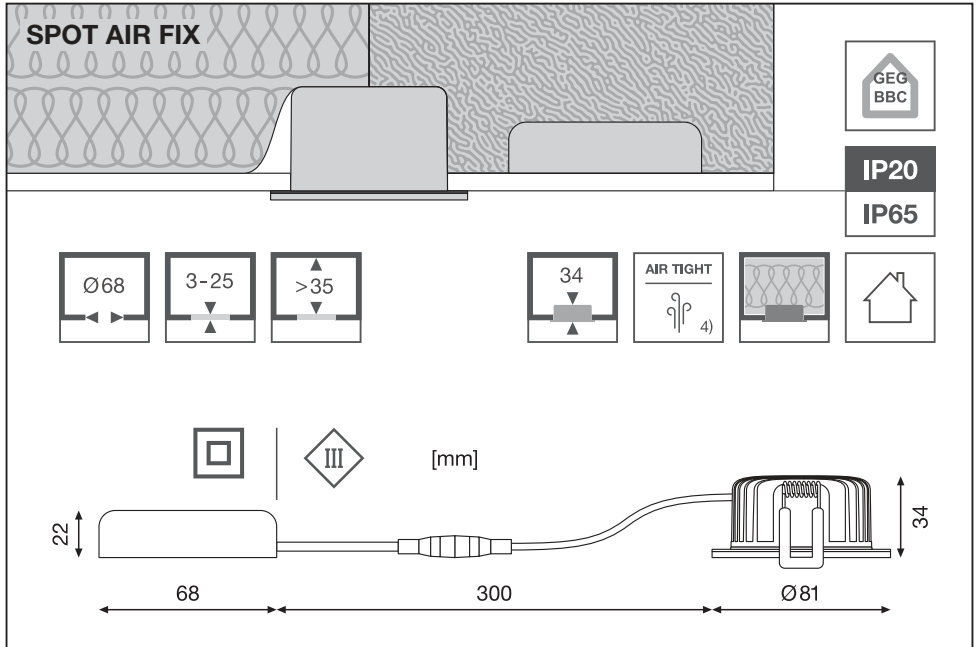

	EAN	 CC mA	 V <sub>DC</sub>	IP	IK	Ø x h [mm]		 (°C)
SP AIR FIX P 6W 927 PS DIM IP65 WT	4058075799905	140	30-40	65/20	05	81x34	0.3 kg	-20...+40
SP AIR FIX P 6W 930 PS DIM IP65 WT	4058075799929	140	30-40	65/20	05	81x34	0.3 kg	-20...+40
SP AIR FIX P 6W 940 PS DIM IP65 WT	4058075799943	140	30-40	65/20	05	81x34	0.3 kg	-20...+40
SP AIR FIX P 6W 927 PS DIM IP65 BK	4099854000188	140	30-40	65/20	05	81x34	0.3 kg	-20...+40
SP AIR FIX P 6W 930 PS DIM IP65 BK	4058075799967	140	30-40	65/20	05	81x34	0.3 kg	-20...+40
SP AIR FIX P 6W 930 PS DIM IP65 SI	4058075799981	140	30-40	65/20	05	81x34	0.3 kg	-20...+40
SP AIR ADJ P 4W 927 DIM IP23 WT	4099854000003	85	30-40	23/20	03	81x34	0.2 kg	-20...+40
SP AIR ADJ P 4W 930 DIM IP23 WT	4099854000041	85	30-40	23/20	03	81x34	0.2 kg	-20...+40
SP AIR ADJ P 4W 940 DIM IP23 WT	4099854000065	85	30-40	23/20	03	81x34	0.2 kg	-20...+40
SP AIR ADJ P 4W 927 DIM IP23 BK	4099854000201	85	30-40	23/20	03	81x34	0.2 kg	-20...+40
SP AIR ADJ P 4W 930 DIM IP23 BK	4099854000089	85	30-40	23/20	03	81x34	0.2 kg	-20...+40
SP AIR ADJ P 4W 930 DIM IP23 SI	4099854000102	85	30-40	23/20	03	81x34	0.2 kg	-20...+40