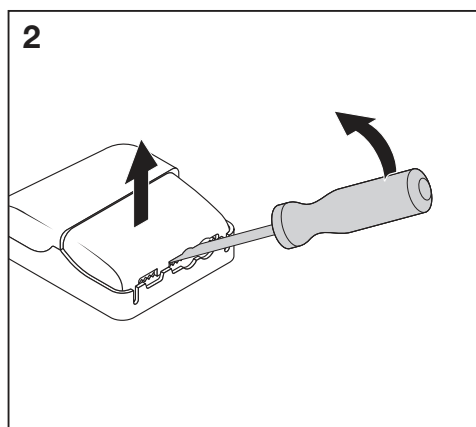

	EAN	 CC mA	 V _{DC}	IP	IK	Ø x h [mm]		 (°C)
SP AIR FIX P 6W 927 PS DIM IP65 WT	4058075799905	140	30-40	65/20	05	81x34	0.3 kg	-20...+40
SP AIR FIX P 6W 930 PS DIM IP65 WT	4058075799929	140	30-40	65/20	05	81x34	0.3 kg	-20...+40
SP AIR FIX P 6W 940 PS DIM IP65 WT	4058075799943	140	30-40	65/20	05	81x34	0.3 kg	-20...+40
SP AIR FIX P 6W 927 PS DIM IP65 BK	4099854000188	140	30-40	65/20	05	81x34	0.3 kg	-20...+40
SP AIR FIX P 6W 930 PS DIM IP65 BK	4058075799967	140	30-40	65/20	05	81x34	0.3 kg	-20...+40
SP AIR FIX P 6W 930 PS DIM IP65 SI	4058075799981	140	30-40	65/20	05	81x34	0.3 kg	-20...+40
SP AIR ADJ P 4W 927 DIM IP23 WT	4099854000003	85	30-40	23/20	03	81x34	0.2 kg	-20...+40
SP AIR ADJ P 4W 930 DIM IP23 WT	4099854000041	85	30-40	23/20	03	81x34	0.2 kg	-20...+40
SP AIR ADJ P 4W 940 DIM IP23 WT	4099854000065	85	30-40	23/20	03	81x34	0.2 kg	-20...+40
SP AIR ADJ P 4W 927 DIM IP23 BK	4099854000201	85	30-40	23/20	03	81x34	0.2 kg	-20...+40
SP AIR ADJ P 4W 930 DIM IP23 BK	4099854000089	85	30-40	23/20	03	81x34	0.2 kg	-20...+40
SP AIR ADJ P 4W 930 DIM IP23 SI	4099854000102	85	30-40	23/20	03	81x34	0.2 kg	-20...+40