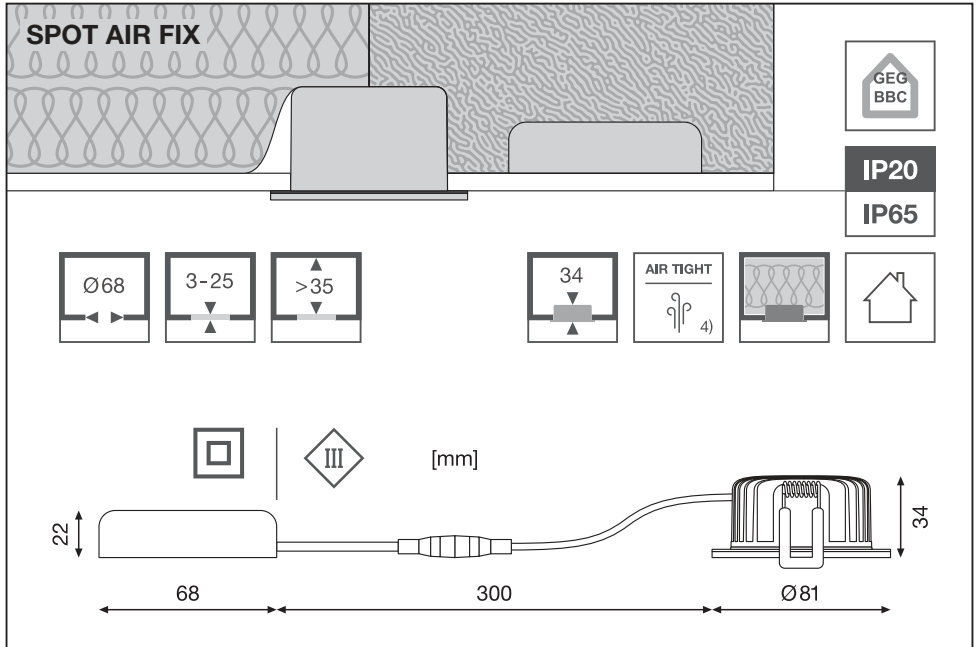

	EAN	 CC mA	 V _{DC}	IP	IK	Ø x h [mm]		 (°C)
SP AIR FIX P 6W 927 PS DIM IP65 WT	4058075799905	140	30-40	65/20	05	81x34	0.3 kg	-20...+40
SP AIR FIX P 6W 930 PS DIM IP65 WT	4058075799929	140	30-40	65/20	05	81x34	0.3 kg	-20...+40
SP AIR FIX P 6W 940 PS DIM IP65 WT	4058075799943	140	30-40	65/20	05	81x34	0.3 kg	-20...+40
SP AIR FIX P 6W 927 PS DIM IP65 BK	4099854000188	140	30-40	65/20	05	81x34	0.3 kg	-20...+40
SP AIR FIX P 6W 930 PS DIM IP65 BK	4058075799967	140	30-40	65/20	05	81x34	0.3 kg	-20...+40
SP AIR FIX P 6W 930 PS DIM IP65 SI	4058075799981	140	30-40	65/20	05	81x34	0.3 kg	-20...+40
SP AIR ADJ P 4W 927 DIM IP23 WT	4099854000003	85	30-40	23/20	03	81x34	0.2 kg	-20...+40
SP AIR ADJ P 4W 930 DIM IP23 WT	4099854000041	85	30-40	23/20	03	81x34	0.2 kg	-20...+40
SP AIR ADJ P 4W 940 DIM IP23 WT	4099854000065	85	30-40	23/20	03	81x34	0.2 kg	-20...+40
SP AIR ADJ P 4W 927 DIM IP23 BK	4099854000201	85	30-40	23/20	03	81x34	0.2 kg	-20...+40
SP AIR ADJ P 4W 930 DIM IP23 BK	4099854000089	85	30-40	23/20	03	81x34	0.2 kg	-20...+40
SP AIR ADJ P 4W 930 DIM IP23 SI	4099854000102	85	30-40	23/20	03	81x34	0.2 kg	-20...+40