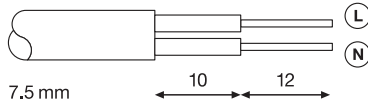

	EAN	 CC mA	 V _{DC}	IP	IK	Ø x h [mm]		 (°C)
SP AIR FIX P 6W 927 PS DIM IP65 WT	4058075799905	140	30-40	65/20	05	81x34	0.3 kg	-20...+40
SP AIR FIX P 6W 930 PS DIM IP65 WT	4058075799929	140	30-40	65/20	05	81x34	0.3 kg	-20...+40
SP AIR FIX P 6W 940 PS DIM IP65 WT	4058075799943	140	30-40	65/20	05	81x34	0.3 kg	-20...+40
SP AIR FIX P 6W 927 PS DIM IP65 BK	4099854000188	140	30-40	65/20	05	81x34	0.3 kg	-20...+40
SP AIR FIX P 6W 930 PS DIM IP65 BK	4058075799967	140	30-40	65/20	05	81x34	0.3 kg	-20...+40
SP AIR FIX P 6W 930 PS DIM IP65 SI	4058075799981	140	30-40	65/20	05	81x34	0.3 kg	-20...+40
SP AIR ADJ P 4W 927 DIM IP23 WT	4099854000003	85	30-40	23/20	03	81x34	0.2 kg	-20...+40
SP AIR ADJ P 4W 930 DIM IP23 WT	4099854000041	85	30-40	23/20	03	81x34	0.2 kg	-20...+40
SP AIR ADJ P 4W 940 DIM IP23 WT	4099854000065	85	30-40	23/20	03	81x34	0.2 kg	-20...+40
SP AIR ADJ P 4W 927 DIM IP23 BK	4099854000201	85	30-40	23/20	03	81x34	0.2 kg	-20...+40
SP AIR ADJ P 4W 930 DIM IP23 BK	4099854000089	85	30-40	23/20	03	81x34	0.2 kg	-20...+40
SP AIR ADJ P 4W 930 DIM IP23 SI	4099854000102	85	30-40	23/20	03	81x34	0.2 kg	-20...+40

4

- 1 PRI N Blue H03 VV-F 2x0.75 D5.5
 2 PRI L Brown H03 VV-F 2x1.0 D6.0
 H03 VV-F 2x1.5 D7.5

- 3 SEC LED + Brown H03 VV H2-F 2x0.5
 - Blue

H03 VV-F 2 x 0.75 D 5.5
 H05 VV-F 2 x 1.0 D 6.0

H05 VV-F 2 x 1.5 D 7.5

	C10	B16	C16
Spot Air Fix P 6 W	n=285	n=376	n=457
Spot Air Adjust P 4 W	n=300	n=376	n=480

5

SP AIR FIX	<input checked="" type="checkbox"/>	<input checked="" type="checkbox"/>	<input checked="" type="checkbox"/>	<input type="checkbox"/>
		Preset		
SP AIR ADJUST	<input checked="" type="checkbox"/>	<input checked="" type="checkbox"/>	<input checked="" type="checkbox"/>	<input type="checkbox"/>
		Preset		