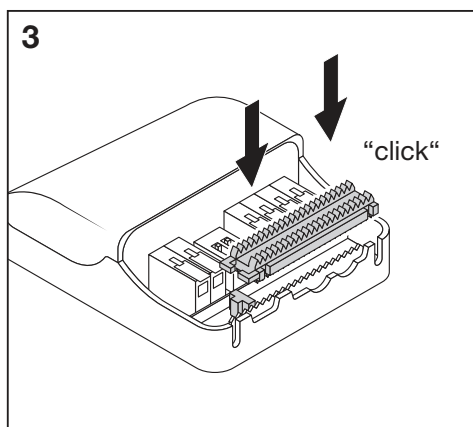

	EAN	 CC mA	 V _{DC}	IP	IK	Ø x h [mm]		 (°C)
SP AIR FIX P 6W 927 PS DIM IP65 WT	4058075799905	140	30-40	65/20	05	81x34	0.3 kg	-20...+40
SP AIR FIX P 6W 930 PS DIM IP65 WT	4058075799929	140	30-40	65/20	05	81x34	0.3 kg	-20...+40
SP AIR FIX P 6W 940 PS DIM IP65 WT	4058075799943	140	30-40	65/20	05	81x34	0.3 kg	-20...+40
SP AIR FIX P 6W 927 PS DIM IP65 BK	4099854000188	140	30-40	65/20	05	81x34	0.3 kg	-20...+40
SP AIR FIX P 6W 930 PS DIM IP65 BK	4058075799967	140	30-40	65/20	05	81x34	0.3 kg	-20...+40
SP AIR FIX P 6W 930 PS DIM IP65 SI	4058075799981	140	30-40	65/20	05	81x34	0.3 kg	-20...+40
SP AIR ADJ P 4W 927 DIM IP23 WT	4099854000003	85	30-40	23/20	03	81x34	0.2 kg	-20...+40
SP AIR ADJ P 4W 930 DIM IP23 WT	4099854000041	85	30-40	23/20	03	81x34	0.2 kg	-20...+40
SP AIR ADJ P 4W 940 DIM IP23 WT	4099854000065	85	30-40	23/20	03	81x34	0.2 kg	-20...+40
SP AIR ADJ P 4W 927 DIM IP23 BK	4099854000201	85	30-40	23/20	03	81x34	0.2 kg	-20...+40
SP AIR ADJ P 4W 930 DIM IP23 BK	4099854000089	85	30-40	23/20	03	81x34	0.2 kg	-20...+40
SP AIR ADJ P 4W 930 DIM IP23 SI	4099854000102	85	30-40	23/20	03	81x34	0.2 kg	-20...+40