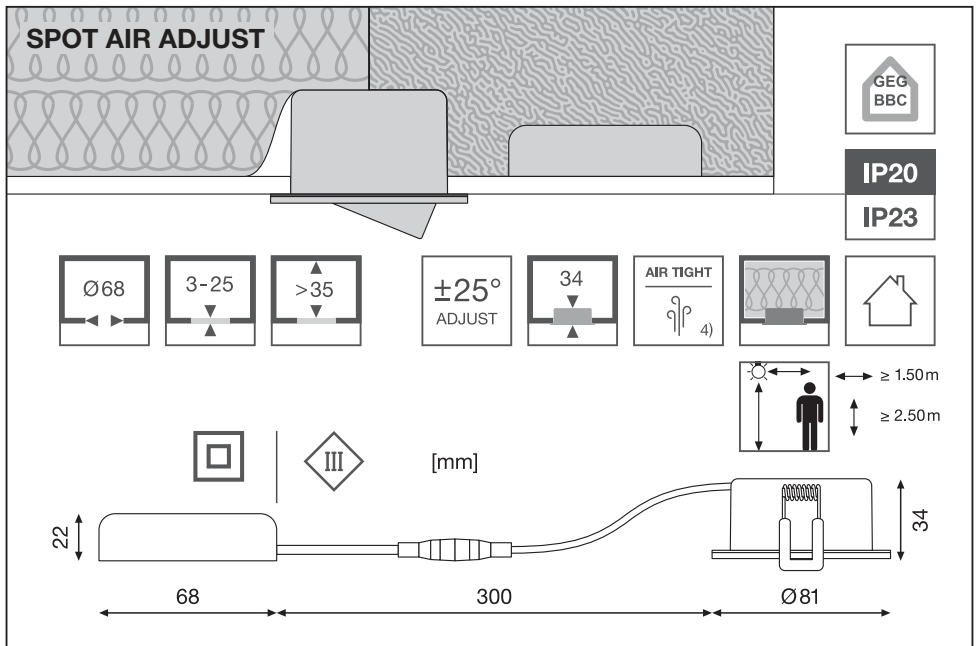

	EAN	 CC mA	 V _{DC}	IP	IK	Ø x h [mm]		 (°C)
SP AIR FIX P 6W 927 PS DIM IP65 WT	4058075799905	140	30-40	65/20	05	81x34	0.3 kg	-20...+40
SP AIR FIX P 6W 930 PS DIM IP65 WT	4058075799929	140	30-40	65/20	05	81x34	0.3 kg	-20...+40
SP AIR FIX P 6W 940 PS DIM IP65 WT	4058075799943	140	30-40	65/20	05	81x34	0.3 kg	-20...+40
SP AIR FIX P 6W 927 PS DIM IP65 BK	4099854000188	140	30-40	65/20	05	81x34	0.3 kg	-20...+40
SP AIR FIX P 6W 930 PS DIM IP65 BK	4058075799967	140	30-40	65/20	05	81x34	0.3 kg	-20...+40
SP AIR FIX P 6W 930 PS DIM IP65 SI	4058075799981	140	30-40	65/20	05	81x34	0.3 kg	-20...+40
SP AIR ADJ P 4W 927 DIM IP23 WT	4099854000003	85	30-40	23/20	03	81x34	0.2 kg	-20...+40
SP AIR ADJ P 4W 930 DIM IP23 WT	4099854000041	85	30-40	23/20	03	81x34	0.2 kg	-20...+40
SP AIR ADJ P 4W 940 DIM IP23 WT	4099854000065	85	30-40	23/20	03	81x34	0.2 kg	-20...+40
SP AIR ADJ P 4W 927 DIM IP23 BK	4099854000201	85	30-40	23/20	03	81x34	0.2 kg	-20...+40
SP AIR ADJ P 4W 930 DIM IP23 BK	4099854000089	85	30-40	23/20	03	81x34	0.2 kg	-20...+40
SP AIR ADJ P 4W 930 DIM IP23 SI	4099854000102	85	30-40	23/20	03	81x34	0.2 kg	-20...+40