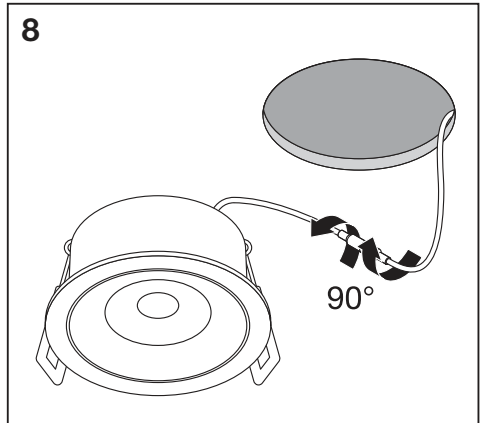

	C10	B16	C16
Spot Air Fix P 6 W	n=285	n=376	n=457
Spot Air Adjust P 4 W	n=300	n=376	n=480

5

SP AIR FIX	<input checked="" type="checkbox"/>	<input checked="" type="checkbox"/>	<input checked="" type="checkbox"/>	<input type="checkbox"/>
		Preset		
SP AIR ADJUST	<input checked="" type="checkbox"/>	<input checked="" type="checkbox"/>	<input checked="" type="checkbox"/>	<input type="checkbox"/>
		Preset		

	ON	ON	ON	ON
	1 2	1 2	1 2	1 2

	-°C	-°C	-°C	-°C

Current (CC)	85mA	140mA	180mA	85mA
Power	4W	6W	8W	4W
% rated lumen FIX	80%	100%	130%	80%
% rated lumen ADJ	100%	130%	200%	100%

SP RING D133

EAN 4099854013355 (WHITE)