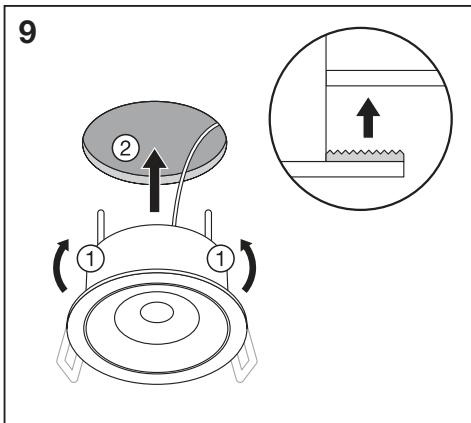

	C10	B16	C16
Spot Air Fix P 6 W	n=285	n=376	n=457
Spot Air Adjust P 4 W	n=300	n=376	n=480

5

SP AIR FIX	<input checked="" type="checkbox"/>	<input checked="" type="checkbox"/>	<input checked="" type="checkbox"/>	<input type="checkbox"/>
		Preset		
SP AIR ADJUST	<input checked="" type="checkbox"/>	<input checked="" type="checkbox"/>	<input checked="" type="checkbox"/>	<input type="checkbox"/>
		Preset		

	ON	ON	ON	ON
	1 2	1 2	1 2	1 2

	-°C	-°C	-°C	-°C

Current (CC)	85mA	140mA	180mA	85mA
Power	4W	6W	8W	4W
% rated lumen FIX	80%	100%	130%	80%
% rated lumen ADJ	100%	130%	200%	100%

SP RING D133

EAN 4099854013355 (WHITE)