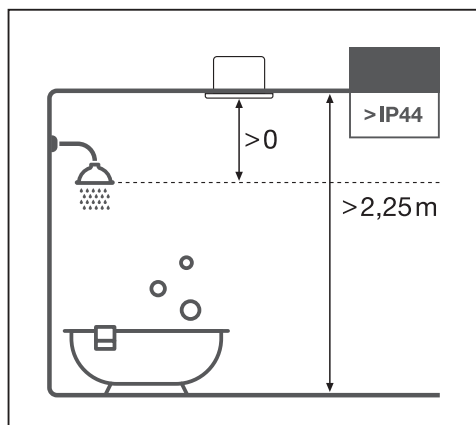

	EAN	 CC mA	 V _{DC}	IP	IK	Ø x h [mm]		 (°C)
SP AIR FIX P 6W 927 PS DIM IP65 WT	4058075799905	140	30-40	65/20	05	81x34	0.3 kg	-20...+40
SP AIR FIX P 6W 930 PS DIM IP65 WT	4058075799929	140	30-40	65/20	05	81x34	0.3 kg	-20...+40
SP AIR FIX P 6W 940 PS DIM IP65 WT	4058075799943	140	30-40	65/20	05	81x34	0.3 kg	-20...+40
SP AIR FIX P 6W 927 PS DIM IP65 BK	4099854000188	140	30-40	65/20	05	81x34	0.3 kg	-20...+40
SP AIR FIX P 6W 930 PS DIM IP65 BK	4058075799967	140	30-40	65/20	05	81x34	0.3 kg	-20...+40
SP AIR FIX P 6W 930 PS DIM IP65 SI	4058075799981	140	30-40	65/20	05	81x34	0.3 kg	-20...+40
SP AIR ADJ P 4W 927 DIM IP23 WT	4099854000003	85	30-40	23/20	03	81x34	0.2 kg	-20...+40
SP AIR ADJ P 4W 930 DIM IP23 WT	4099854000041	85	30-40	23/20	03	81x34	0.2 kg	-20...+40
SP AIR ADJ P 4W 940 DIM IP23 WT	4099854000065	85	30-40	23/20	03	81x34	0.2 kg	-20...+40
SP AIR ADJ P 4W 927 DIM IP23 BK	4099854000201	85	30-40	23/20	03	81x34	0.2 kg	-20...+40
SP AIR ADJ P 4W 930 DIM IP23 BK	4099854000089	85	30-40	23/20	03	81x34	0.2 kg	-20...+40
SP AIR ADJ P 4W 930 DIM IP23 SI	4099854000102	85	30-40	23/20	03	81x34	0.2 kg	-20...+40