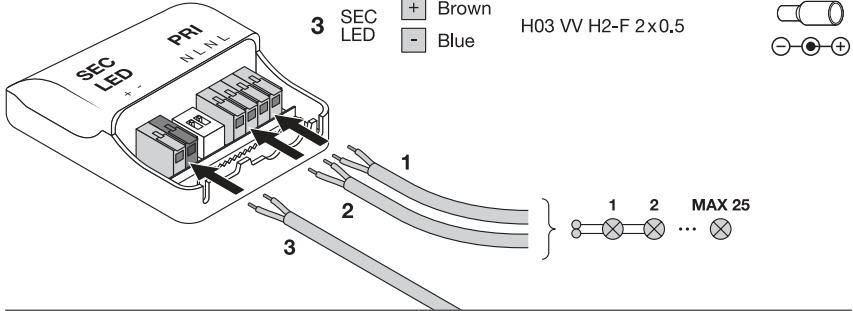

	EAN	 CC mA	 V _{DC}	IP	IK	Ø x h [mm]		 (°C)
SP AIR FIX P 6W 927 PS DIM IP65 WT	4058075799905	140	30-40	65/20	05	81x34	0.3 kg	-20...+40
SP AIR FIX P 6W 930 PS DIM IP65 WT	4058075799929	140	30-40	65/20	05	81x34	0.3 kg	-20...+40
SP AIR FIX P 6W 940 PS DIM IP65 WT	4058075799943	140	30-40	65/20	05	81x34	0.3 kg	-20...+40
SP AIR FIX P 6W 927 PS DIM IP65 BK	4099854000188	140	30-40	65/20	05	81x34	0.3 kg	-20...+40
SP AIR FIX P 6W 930 PS DIM IP65 BK	4058075799967	140	30-40	65/20	05	81x34	0.3 kg	-20...+40
SP AIR FIX P 6W 930 PS DIM IP65 SI	4058075799981	140	30-40	65/20	05	81x34	0.3 kg	-20...+40
SP AIR ADJ P 4W 927 DIM IP23 WT	4099854000003	85	30-40	23/20	03	81x34	0.2 kg	-20...+40
SP AIR ADJ P 4W 930 DIM IP23 WT	4099854000041	85	30-40	23/20	03	81x34	0.2 kg	-20...+40
SP AIR ADJ P 4W 940 DIM IP23 WT	4099854000065	85	30-40	23/20	03	81x34	0.2 kg	-20...+40
SP AIR ADJ P 4W 927 DIM IP23 BK	4099854000201	85	30-40	23/20	03	81x34	0.2 kg	-20...+40
SP AIR ADJ P 4W 930 DIM IP23 BK	4099854000089	85	30-40	23/20	03	81x34	0.2 kg	-20...+40
SP AIR ADJ P 4W 930 DIM IP23 SI	4099854000102	85	30-40	23/20	03	81x34	0.2 kg	-20...+40

4

- 1 PRI N Blue H03 VV-F 2x0.75 D5.5
 2 PRI L Brown H03 VV-F 2x1.0 D6.0
 H03 VV-F 2x1.5 D7.5

- 3 SEC LED + Brown H03 VV H2-F 2x0.5
 - Blue

H03 VV-F 2 x 0.75 D 5.5
 H05 VV-F 2 x 1.0 D 6.0

H05 VV-F 2 x 1.5 D 7.5

	C10	B16	C16
Spot Air Fix P 6 W	n=285	n=376	n=457
Spot Air Adjust P 4 W	n=300	n=376	n=480

5

SP AIR FIX	<input checked="" type="checkbox"/>	<input checked="" type="checkbox"/>	<input checked="" type="checkbox"/>	<input type="checkbox"/>
		Preset		
SP AIR ADJUST	<input checked="" type="checkbox"/>	<input checked="" type="checkbox"/>	<input checked="" type="checkbox"/>	<input type="checkbox"/>
		Preset		

	ON	ON	ON	ON
	1 2	1 2	1 2	1 2

	-°C	-°C	-°C	-°C

Current (CC)	85mA	140mA	180mA	85mA
Power	4W	6W	8W	4W
% rated lumen FIX	80%	100%	130%	80%
% rated lumen ADJ	100%	130%	200%	100%

SP RING D133

EAN 4099854013355 (WHITE)