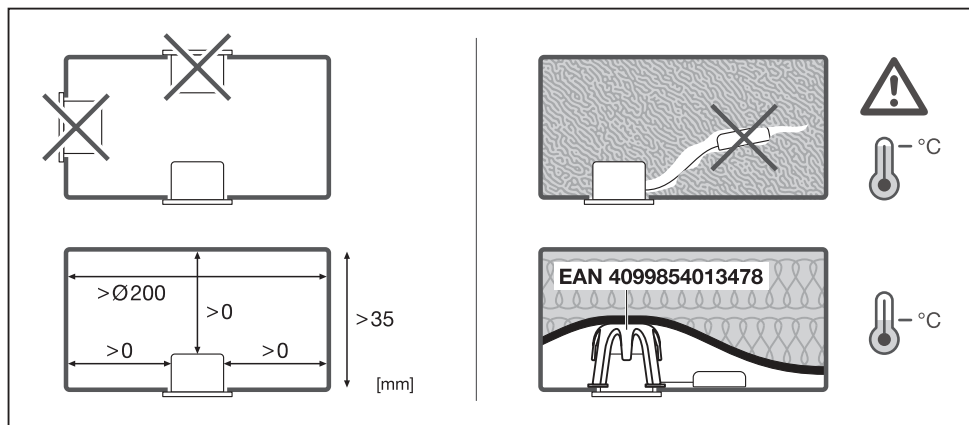

	EAN	 CC mA	 V _{DC}	IP	IK	Ø x h [mm]		 (°C)
SP AIR FIX P 6W 927 PS DIM IP65 WT	4058075799905	140	30-40	65/20	05	81x34	0.3 kg	-20...+40
SP AIR FIX P 6W 930 PS DIM IP65 WT	4058075799929	140	30-40	65/20	05	81x34	0.3 kg	-20...+40
SP AIR FIX P 6W 940 PS DIM IP65 WT	4058075799943	140	30-40	65/20	05	81x34	0.3 kg	-20...+40
SP AIR FIX P 6W 927 PS DIM IP65 BK	4099854000188	140	30-40	65/20	05	81x34	0.3 kg	-20...+40
SP AIR FIX P 6W 930 PS DIM IP65 BK	4058075799967	140	30-40	65/20	05	81x34	0.3 kg	-20...+40
SP AIR FIX P 6W 930 PS DIM IP65 SI	4058075799981	140	30-40	65/20	05	81x34	0.3 kg	-20...+40
SP AIR ADJ P 4W 927 DIM IP23 WT	4099854000003	85	30-40	23/20	03	81x34	0.2 kg	-20...+40
SP AIR ADJ P 4W 930 DIM IP23 WT	4099854000041	85	30-40	23/20	03	81x34	0.2 kg	-20...+40
SP AIR ADJ P 4W 940 DIM IP23 WT	4099854000065	85	30-40	23/20	03	81x34	0.2 kg	-20...+40
SP AIR ADJ P 4W 927 DIM IP23 BK	4099854000201	85	30-40	23/20	03	81x34	0.2 kg	-20...+40
SP AIR ADJ P 4W 930 DIM IP23 BK	4099854000089	85	30-40	23/20	03	81x34	0.2 kg	-20...+40
SP AIR ADJ P 4W 930 DIM IP23 SI	4099854000102	85	30-40	23/20	03	81x34	0.2 kg	-20...+40