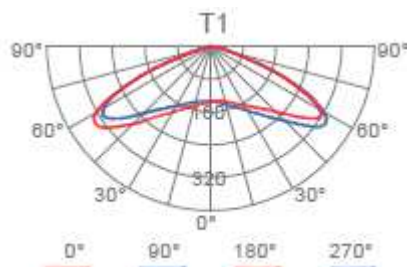

CARACTERÍSTICAS DEL PRODUCTO:

- Eficacia lumínica: Hasta 116 lm/W
- Tipo de protección: IP66
- Resistencia a impactos: IK08

DATOS TÉCNICOS

Datos eléctricos

Potencia nominal	25W
Tensión nominal	120...277 V
Factor de Potencia (@plena carga)	$\lambda > 0.95$
Frecuencia de red	50/60Hz

Datos Fotométricos

Temperatura de color	3.000K
Flujo luminoso	2.912lm
Eficacia luminosa	116lm/W
Desviación estándar de ajuste de color	≤ 5 sdc
Índice de reproducción cromática	Ra > 70

Datos técnicos de control de la iluminación

Ángulo de radiación	Simétrico
Sistema de control	5 niveles Astrodimm / 1-10V
Ajuste de potencia	14W...25W

Datos mecánicos

Dimensiones (DxH)	500x700mm
-------------------	-----------

Colores y materiales

Material del cuerpo	Fundición de aluminio
Material de la protección óptica	Vidrio templado
Material de las lentes	PMMA
Color de la carcasa	Gris