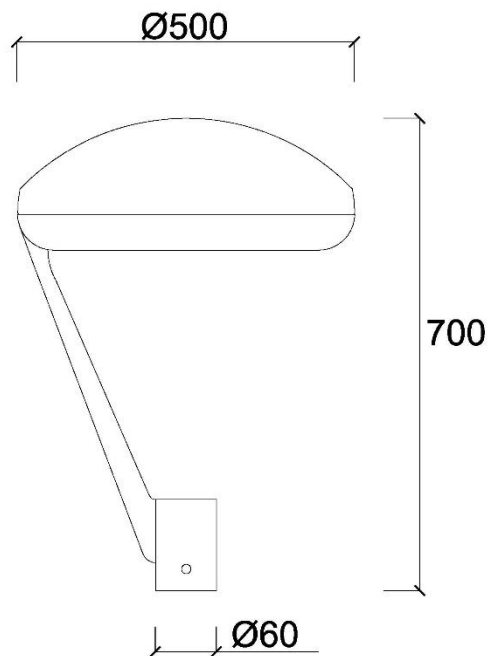

Datos adicionales del producto

Tipo de montaje	Top post 60mm
Posibilidad de inclinación	No
Acceso/Apertura	Sin herramientas

Certificados & Normas

Clase protección IK (resistencia golpes)	IK08
Tipo de protección	IP66
Normas	CE

Plano acotado

DATOS LÓGISTICOS

Código del producto
4058075AGJ

AVISO

Sujeto a cambios sin aviso. Excepto errores y omisiones. Asegúrese de utilizar la emisión más reciente.