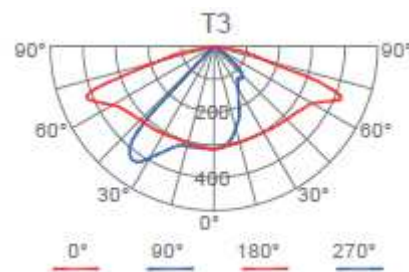

CARACTERÍSTICAS DEL PRODUCTO:

- Eficacia lumínica: Hasta 116 lm/W
- Tipo de protección: IP66
- Resistencia a impactos: IK08