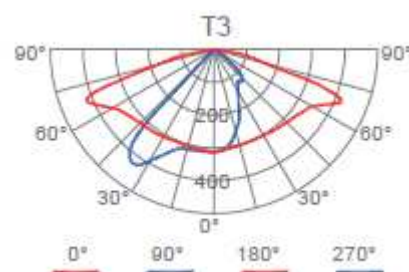

CARACTERÍSTICAS DEL PRODUCTO:

- Eficacia lumínica: Hasta 111 lm/W
- Tipo de protección: IP66
- Resistencia a impactos: IK08