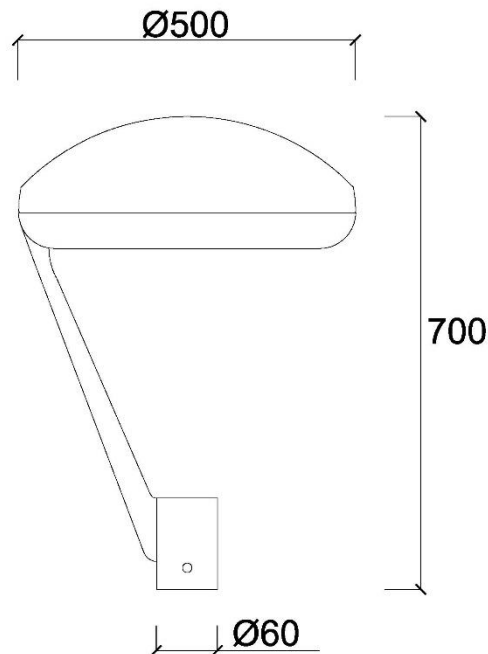

Datos adicionales del producto

Tipo de montaje	Top post 60mm
Posibilidad de inclinación	No
Acceso/Apertura	Sin herramientas

Certificados & Normas

Clase protección IK (resistencia golpes)	IK08
Tipo de protección	IP66
Normas	CE

Plano acotado

DATOS LÓGISTICOS

Código del producto
4058075AGT

AVISO

Sujeto a cambios sin aviso. Excepto errores y omisiones. Asegúrese de utilizar la emisión más reciente.