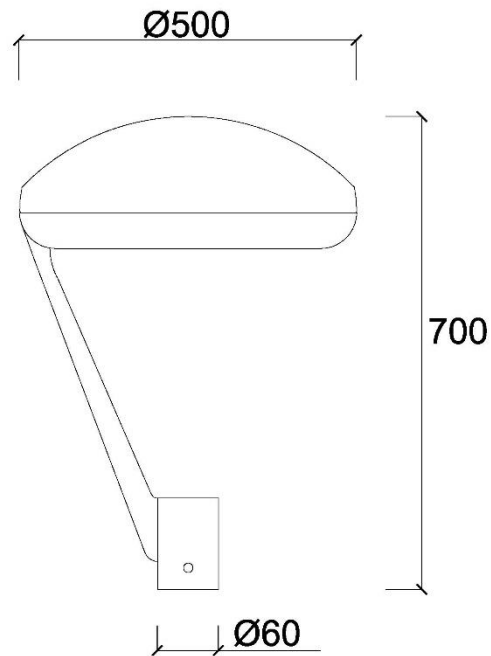

Datos adicionales del producto

Tipo de montaje	Top post 60mm
Posibilidad de inclinación	No
Acceso/Apertura	Sin herramientas

Certificados & Normas

Clase protección IK (resistencia golpes)	IK08
Tipo de protección	IP66
Normas	CE

Plano acotado

DATOS LÓGISTICOS

Código del producto
4058075AGU

AVISO

Sujeto a cambios sin aviso. Excepto errores y omisiones. Asegúrese de utilizar la emisión más reciente.