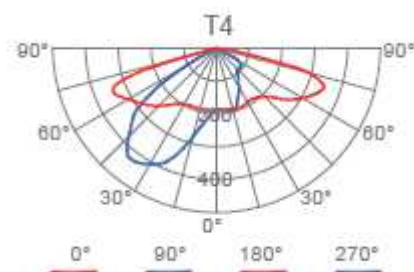

CARACTERÍSTICAS DEL PRODUCTO:

- Eficacia lumínica: Hasta 111 lm/W
- Tipo de protección: IP66
- Resistencia a impactos: IK08