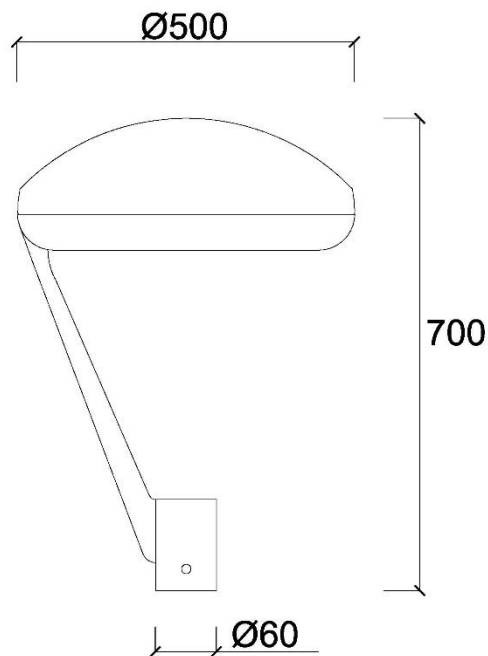

Datos adicionales del producto

Tipo de montaje	Top post 60mm
Posibilidad de inclinación	No
Acceso/Apertura	Sin herramientas

Certificados & Normas

Clase protección IK (resistencia golpes)	IK08
Tipo de protección	IP66
Normas	CE

Plano acotado

DATOS LÓGISTICOS

Código del producto
4058075AGV

AVISO

Sujeto a cambios sin aviso. Excepto errores y omisiones. Asegúrese de utilizar la emisión más reciente.