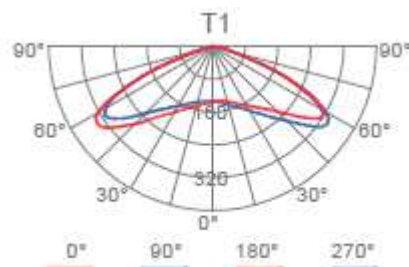

CARACTERÍSTICAS DEL PRODUCTO:

- Eficacia lumínica: Hasta 111 lm/W
- Tipo de protección: IP66
- Resistencia a impactos: IK08