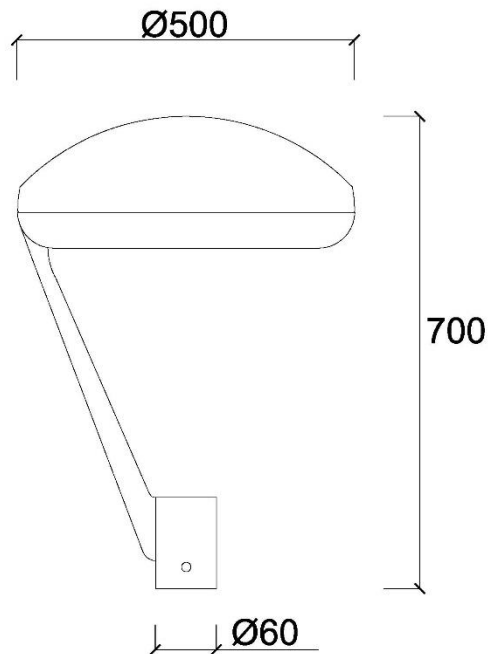

Datos adicionales del producto

Tipo de montaje	Top post 60mm
Posibilidad de inclinación	No
Acceso/Apertura	Sin herramientas

Certificados & Normas

Clase protección IK (resistencia golpes)	IK08
Tipo de protección	IP66
Normas	CE

Plano acotado

DATOS LÓGISTICOS

Código del producto
4058075AGW

AVISO

Sujeto a cambios sin aviso. Excepto errores y omisiones. Asegúrese de utilizar la emisión más reciente.