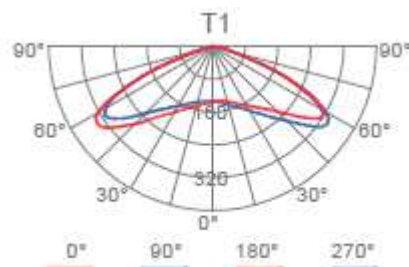

CARACTERÍSTICAS DEL PRODUCTO:

- Eficacia lumínica: Hasta 111 lm/W
- Tipo de protección: IP66
- Resistencia a impactos: IK08

DATOS TÉCNICOS

Datos eléctricos

Potencia nominal	90W
Tensión nominal	120...277 V
Factor de Potencia (@plena carga)	$\lambda > 0.95$
Frecuencia de red	50/60Hz

Datos Fotométricos

Temperatura de color	4.000K
Flujo luminoso	9.990lm
Eficacia luminosa	111lm/W
Desviación estándar de ajuste de color	≤ 5 sdc
Índice de reproducción cromática	Ra > 70

Datos técnicos de control de la iluminación

Ángulo de radiación	Simétrico
Sistema de control	5 niveles Astrodimm / 1-10V
Ajuste de potencia	90Wmáx

Datos mecánicos

Dimensiones (DxH)	500x700mm
-------------------	-----------

Colores y materiales

Material del cuerpo	Fundición de aluminio
Material de la protección óptica	Vidrio templado
Material de las lentes	PMMA
Color de la carcasa	Gris