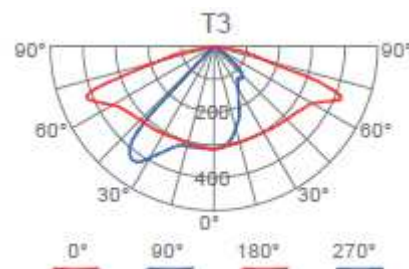

CARACTERÍSTICAS DEL PRODUCTO:

- Eficacia lumínica: Hasta 111 lm/W
- Tipo de protección: IP66
- Resistencia a impactos: IK08