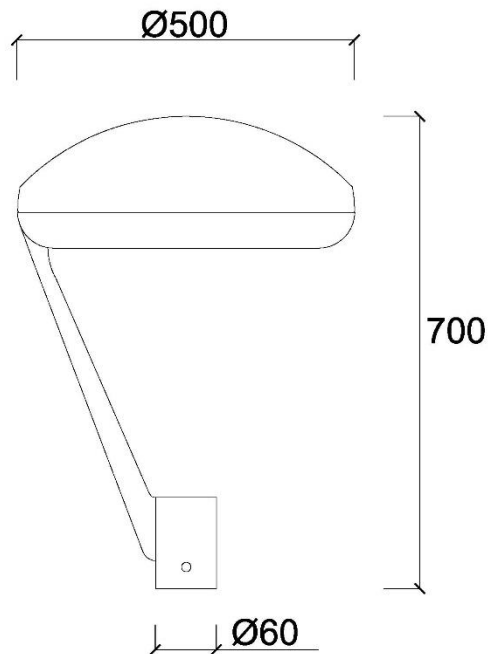

Datos adicionales del producto

Tipo de montaje	Top post 60mm
Posibilidad de inclinación	No
Acceso/Apertura	Sin herramientas

Certificados & Normas

Clase protección IK (resistencia golpes)	IK08
Tipo de protección	IP66
Normas	CE

Plano acotado

DATOS LÓGISTICOS

Código del producto
4058075AGX

AVISO

Sujeto a cambios sin aviso. Excepto errores y omisiones. Asegúrese de utilizar la emisión más reciente.