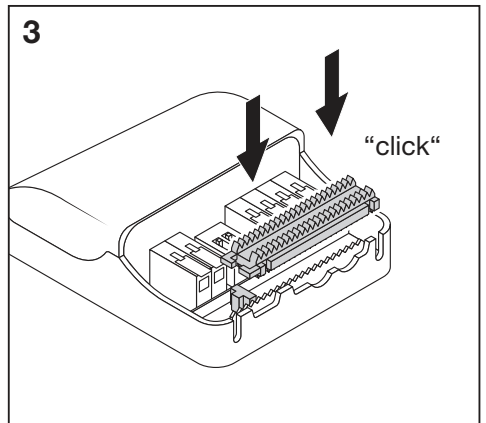

**SPOT FIX**

**IP20**

**IP44**

**SPOT ADJUST**

**IP20**

**IP20**

4

- 1 N Blue H03 VV-F 2x0.75 D5.5
- 2 PRI L Brown H03 VV-F 2x1.0 D6.0
- H03 VV-F 2x1.5 D7.5