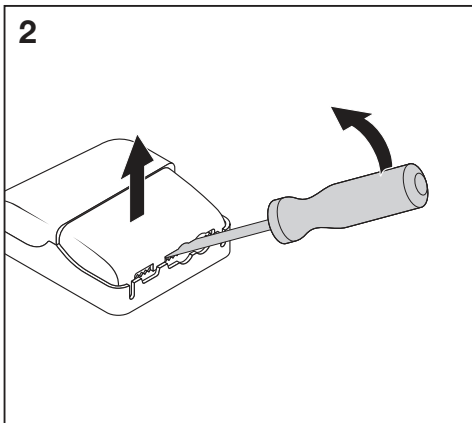

**SPOT FIX**

**IP20**

**IP44**

**SPOT ADJUST**

**IP20**

**IP20**

4

- 1 N Blue H03 VV-F 2x0.75 D5.5
- 2 PRI L Brown H03 VV-F 2x1.0 D6.0
- H03 VV-F 2x1.5 D7.5