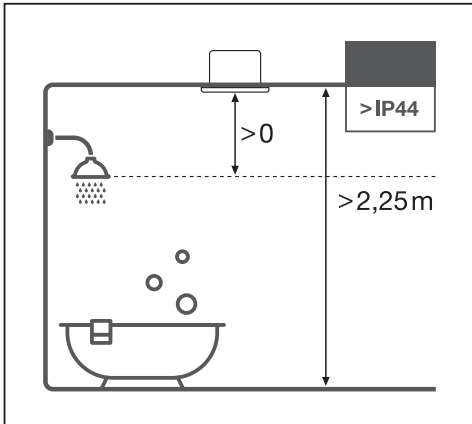

	EAN	 CC mA	 V <sub>DC</sub>	IP	IK	Ø x h [mm]		 (°C)
SP FIX P 8W 927 PS DIM IP44 WT	4058075799523	180	30 - 40	44/20	05	81x42	0.3 kg	-20...+40
SP FIX P 8W 930 PS DIM IP44 WT	4058075799547	180	30 - 40	44/20	05	81x42	0.3 kg	-20...+40
SP FIX P 8W 940 PS DIM IP44 WT	4058075799561	180	30 - 40	44/20	05	81x42	0.3 kg	-20...+40
SP FIX P 8W 927 PS DIM IP44 BK	4099854000126	180	30 - 40	44/20	05	81x42	0.3 kg	-20...+40
SP FIX P 8W 930 PS DIM IP44 BK	4058075799585	180	30 - 40	44/20	05	81x42	0.3 kg	-20...+40
SP FIX P 8W 930 PS DIM IP44 SI	4058075799608	180	30 - 40	44/20	05	81x42	0.3 kg	-20...+40
SP ADJ P 8W 927 PS DIM IP20 WT	4058075799622	180	30 - 40	20	03	81x43	0.3 kg	-20...+40
SP ADJ P 8W 930 PS DIM IP20 WT	4058075799646	180	30 - 40	20	03	81x43	0.3 kg	-20...+40
SP ADJ P 8W 940 PS DIM IP20 WT	4058075799660	180	30 - 40	20	03	81x43	0.3 kg	-20...+40
SP ADJ P 8W 927 PS DIM IP20 BK	4099854000140	180	30 - 40	20	03	81x43	0.3 kg	-20...+40
SP ADJ P 8W 930 PS DIM IP20 BK	4058075799684	180	30 - 40	20	03	81x43	0.3 kg	-20...+40
SP ADJ P 8W 930 PS DIM IP20 SI	4058075799707	180	30 - 40	20	03	81x43	0.3 kg	-20...+40

**SPOT FIX**

**IP20**

**IP44**

**SPOT ADJUST**

**IP20**

**IP20**

4

- 1 N Blue H03 VV-F 2x0.75 D5.5
- 2 PRI L Brown H03 VV-F 2x1.0 D6.0
- H03 VV-F 2x1.5 D7.5

- 3 SEC LED + Brown H03 VV H2-F 2x0.5
- Blue

H03 VV-F 2 x 0.75 D 5.5  
H05 VV-F 2 x 1.0 D 6.0

H05 VV-F 2 x 1.5 D 7.5

	C10	B16	C16
Spot Fix P 8 W	n=210	n=336	n=336
Spot Adjust P 8 W			

**5**

SPOT FIX  SPOT ADJUST