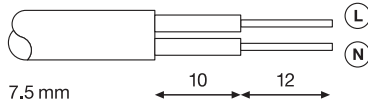

H05 VV-F 2 x 1.5 D 7.5