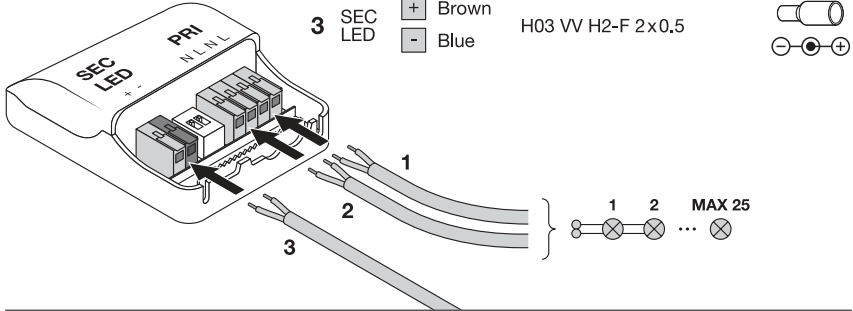

	EAN	 CC mA	 V <sub>DC</sub>	IP	IK	Ø x h [mm]		 (°C)
SP FIX P 8W 927 PS DIM IP44 WT	4058075799523	180	30 - 40	44/20	05	81x42	0.3 kg	-20...+40
SP FIX P 8W 930 PS DIM IP44 WT	4058075799547	180	30 - 40	44/20	05	81x42	0.3 kg	-20...+40
SP FIX P 8W 940 PS DIM IP44 WT	4058075799561	180	30 - 40	44/20	05	81x42	0.3 kg	-20...+40
SP FIX P 8W 927 PS DIM IP44 BK	4099854000126	180	30 - 40	44/20	05	81x42	0.3 kg	-20...+40
SP FIX P 8W 930 PS DIM IP44 BK	4058075799585	180	30 - 40	44/20	05	81x42	0.3 kg	-20...+40
SP FIX P 8W 930 PS DIM IP44 SI	4058075799608	180	30 - 40	44/20	05	81x42	0.3 kg	-20...+40
SP ADJ P 8W 927 PS DIM IP20 WT	4058075799622	180	30 - 40	20	03	81x43	0.3 kg	-20...+40
SP ADJ P 8W 930 PS DIM IP20 WT	4058075799646	180	30 - 40	20	03	81x43	0.3 kg	-20...+40
SP ADJ P 8W 940 PS DIM IP20 WT	4058075799660	180	30 - 40	20	03	81x43	0.3 kg	-20...+40
SP ADJ P 8W 927 PS DIM IP20 BK	4099854000140	180	30 - 40	20	03	81x43	0.3 kg	-20...+40
SP ADJ P 8W 930 PS DIM IP20 BK	4058075799684	180	30 - 40	20	03	81x43	0.3 kg	-20...+40
SP ADJ P 8W 930 PS DIM IP20 SI	4058075799707	180	30 - 40	20	03	81x43	0.3 kg	-20...+40

**SPOT FIX**

**IP20**

**IP44**

**SPOT ADJUST**

**IP20**

**IP20**

4

- 1 N Blue H03 VV-F 2x0.75 D5.5
- 2 PRI L Brown H03 VV-F 2x1.0 D6.0
- H03 VV-F 2x1.5 D7.5

- 3 SEC LED + Brown H03 VV H2-F 2x0.5
- Blue

H03 VV-F 2 x 0.75 D 5.5  
H05 VV-F 2 x 1.0 D 6.0

H05 VV-F 2 x 1.5 D 7.5

	C10	B16	C16
Spot Fix P 8 W	n=210	n=336	n=336
Spot Adjust P 8 W			

**5**

SPOT FIX  SPOT ADJUST