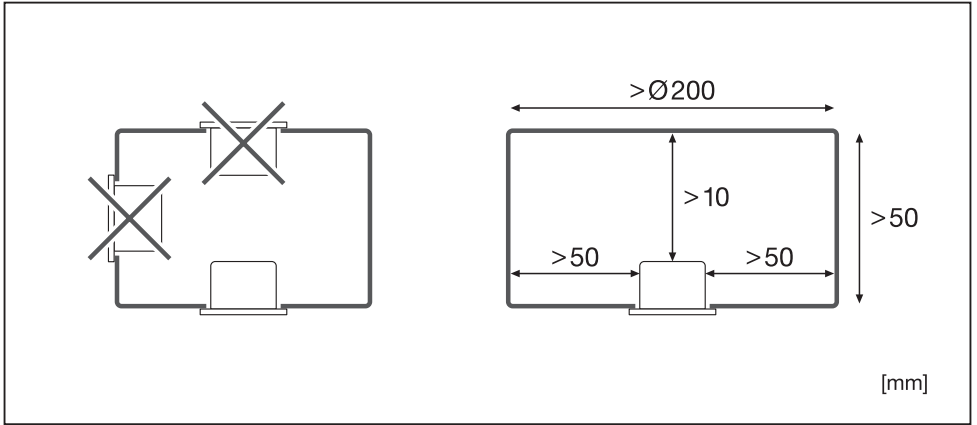

**SPOT FIX**

**IP20**

**IP44**

**SPOT ADJUST**

**IP20**

**IP20**

4

- 1 N Blue H03 VV-F 2x0.75 D5.5
- 2 PRI L Brown H03 VV-F 2x1.0 D6.0
- H03 VV-F 2x1.5 D7.5