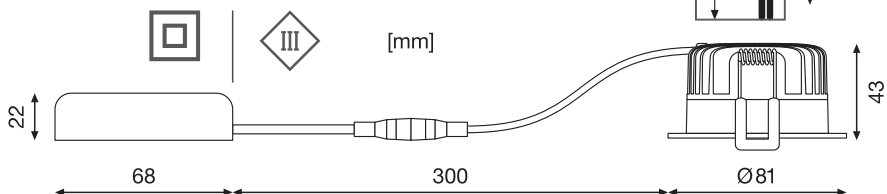

	EAN	 CC mA	 V <sub>DC</sub>	IP	IK	Ø x h [mm]		 (°C)
SP FIX P 8W 927 PS DIM IP44 WT	4058075799523	180	30 - 40	44/20	05	81x42	0.3 kg	-20...+40
SP FIX P 8W 930 PS DIM IP44 WT	4058075799547	180	30 - 40	44/20	05	81x42	0.3 kg	-20...+40
SP FIX P 8W 940 PS DIM IP44 WT	4058075799561	180	30 - 40	44/20	05	81x42	0.3 kg	-20...+40
SP FIX P 8W 927 PS DIM IP44 BK	4099854000126	180	30 - 40	44/20	05	81x42	0.3 kg	-20...+40
SP FIX P 8W 930 PS DIM IP44 BK	4058075799585	180	30 - 40	44/20	05	81x42	0.3 kg	-20...+40
SP FIX P 8W 930 PS DIM IP44 SI	4058075799608	180	30 - 40	44/20	05	81x42	0.3 kg	-20...+40
SP ADJ P 8W 927 PS DIM IP20 WT	4058075799622	180	30 - 40	20	03	81x43	0.3 kg	-20...+40
SP ADJ P 8W 930 PS DIM IP20 WT	4058075799646	180	30 - 40	20	03	81x43	0.3 kg	-20...+40
SP ADJ P 8W 940 PS DIM IP20 WT	4058075799660	180	30 - 40	20	03	81x43	0.3 kg	-20...+40
SP ADJ P 8W 927 PS DIM IP20 BK	4099854000140	180	30 - 40	20	03	81x43	0.3 kg	-20...+40
SP ADJ P 8W 930 PS DIM IP20 BK	4058075799684	180	30 - 40	20	03	81x43	0.3 kg	-20...+40
SP ADJ P 8W 930 PS DIM IP20 SI	4058075799707	180	30 - 40	20	03	81x43	0.3 kg	-20...+40

**SPOT FIX**

**IP20**

**IP44**

**SPOT ADJUST**

**IP20**

**IP20**

4

- 1 N Blue H03 VV-F 2x0.75 D5.5
- 2 PRI L Brown H03 VV-F 2x1.0 D6.0
- H03 VV-F 2x1.5 D7.5

- 3 SEC LED + Brown H03 VV H2-F 2x0.5
- Blue

H03 VV-F 2 x 0.75 D 5.5  
H05 VV-F 2 x 1.0 D 6.0

H05 VV-F 2 x 1.5 D 7.5

	C10	B16	C16
Spot Fix P 8 W	n=210	n=336	n=336
Spot Adjust P 8 W			

**5**

SPOT FIX  SPOT ADJUST