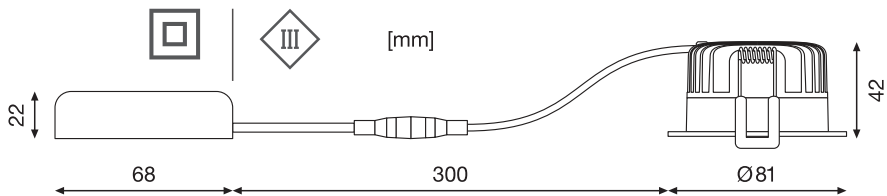

SPOT FIX

IP20

IP44

SPOT ADJUST

IP20

IP20