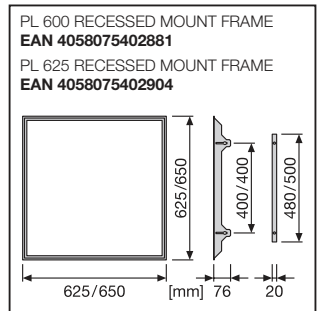

EMERGENCY CONVERSION BOX

EAN 4058075237025

PANEL CMFT 600/625	
EM W*	EM lm*
2.5	320

πιστοποιημένα περιλαμβανομένων των πρόσθετων απαιτήσεων έκτακτης ανάγκης του EN 60598-2-22 (δεν έχει εφαρμογή για Γαλλία και Δανία).
Ⓞ Gecefiticerteerde lampen die voldoen aan de bijzondere eisen van NBN-EN-IEC 60598-2-22 verlichtingsarmaturen voor noodverlichting (geldt niet voor Frankrijk en Denemarken).
Ⓞ Ljusarmaturerna är certifierade inklusive Nödbelysningskraven i EN 60598-2-22 (ej tillämpbart för Frankrike och Danmark).
Ⓞ Valaisimet on sertifioitu EN 60598-2-22 -normin turvalaisimia koskevien lisämääräysten mukaan (ei koske Ranskaa ja Tanskaa).
Ⓞ Armaturer sertifisert inkludert tilleggskrav til nedsituasjoner i henhold til EN 60598-2-22 (gjelder ikke Frankrike og Danmark).
Ⓞ Svetlida certifikovaná s dodatečnými požiadavkami na pouzovú proud podle normy EN 60598-2-22 (neplatí pro Francii a Dánsko).
Ⓞ Светильники сертифицированы с учетом дополнительных аварийных требований стандарта EN 60598-2-22 (не применимо для Франции и Дании).
Ⓞ A lámpatestek az EN 60598-2-22 szabvány kiegészítő vészhelyzeti előírásait is figyelembe véve tanúsítottak (Franciaország és Dánia esetén nem érvényes).
Ⓞ Oprawy oświetleniowe z certyfikatem potwierdzającym spełnienie dodatkowych wymagań dotyczących oświetlenia awaryjnego zgodnie z normą EN 60598-2-22 (nie dotyczy Francji i Danii).
Ⓞ Certifikované svietidlá vrátane dodatočných núdzových požiadaviek normy EN 60598-2-22 (neplatí pre Francúzsko a Dánsko).
Ⓞ Svetilke z dodatnimi zahtevami glede napajanja iz sili, certificirane v skladu z EN 60598-2-22 (ne velja za Francijo in Dansko).
Ⓞ EN 60598-2-22 sayılı standartın ek acil gerekliliklerini içeren sertifikalı armatürler (Fransa ve Danimarka için geçerli değildir).
Ⓞ Certificirana rasvjetna tijela uključujući dodatne zahtjeve u slučaju opasnosti sukladno normi EN 60598-2-22 (nije primjenjivo za Francusku i Dansku).
Ⓞ Corpuri de iluminat certificate inclusiv pentru cerințele suplimentare de urgență din EN 60598-2-22 (neaplicabile pentru Franța și Danemarca).
Ⓞ Осветелителни тела, сертифицирани включително съгласно допълнителните изисквания за аварийно осветление по EN 60598-2-22 (не се отнася за Франция и Дания).
Ⓞ Valgustid, mis on sertifitseeritud muuhulgas vastavalt standardiga EN 60598-2-22 kehtestatud hädaolukustuse erinõuete osas (ei kehti Prantsusmaa ja Taani korral).
Ⓞ Šviestuvai sertifikuoti, įskaitant papildomus išskirtinius reikalavimus pagal EN 60598-2-22 (netaikoma Prancūzijai ir Danijai).
Ⓞ Gaismekli certificēti, tostarp iekļaujot EN 60598-2-22 papildu ārkārtas prasības (neattiecas uz Franciju un Dāniju).
Ⓞ Serifikovane svetiljke, uključujući i dodatne zahteve za hitne slučajeve u skladu sa EN 60598-2-22 (ne važi za Francusku i Dansku).
Ⓞ Светильники сертифициовани з урахуванням додаткових вимог щодо світильників для аварійного освітлення згідно зі стандартом EN 60598-2-22 (не діє для Франції та Данії).
Ⓞ Бул шамдалдар EN 60598-2-22 стандартының қосымша төтенше талаптарына сай сертификатталған (Франция мен Дания үшін қолданылмайды).