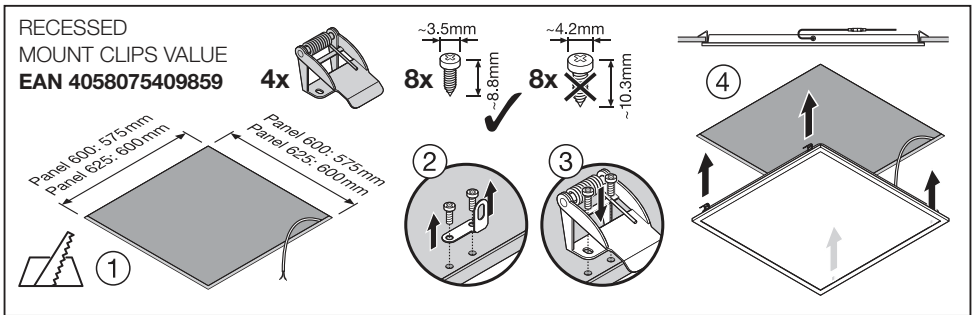

EMERGENCY CONVERSION BOX

EAN 4058075237025

PANEL CMFT 600/625	
EM W*	EM lm*
2.5	320

πιστοποιημένα περιλαμβανομένων των πρόσθετων απαιτήσεων έκτακτης ανάγκης του EN 60598-2-22 (δεν έχει εφαρμογή για Γαλλία και Δανία).
Ⓞ Gecefiticerteerde lampen die voldoen aan de bijzondere eisen van NBN-EN-IEC 60598-2-22 verlichtingsarmaturen voor noodverlichting (geldt niet voor Frankrijk en Denemarken).
Ⓞ Ljusarmaturerna är certifierade inklusive Nödbelysningskraven i EN 60598-2-22 (ej tillämpbart för Frankrike och Danmark).
Ⓞ Valaisimet on sertifioitu EN 60598-2-22 -normin turvalaisimia koskevien lisämääräysten mukaan (ei koske Ranskaa ja Tanskaa).
Ⓞ Armaturer sertifisert inkludert tilleggskrav til nedsituasjoner i henhold til EN 60598-2-22 (gjelder ikke Frankrike og Danmark).
Ⓞ Svetlida certifikovaná s dodatečnými požiadavkami na pouzovú proud podle normy EN 60598-2-22 (neplatí pro Francii a Dánsko).
Ⓞ Светильники сертифицированы с учетом дополнительных аварийных требований стандарта EN 60598-2-22 (не применимо для Франции и Дании).
Ⓞ A lámpatestek az EN 60598-2-22 szabvány kiegészítő vészhelyzeti előírásait is figyelembe véve tanúsítottak (Franciaország és Dánia esetén nem érvényes).
Ⓞ Oprawy oświetleniowe z certyfikatem potwierdzającym spełnienie dodatkowych wymagań dotyczących oświetlenia awaryjnego zgodnie z normą EN 60598-2-22 (nie dotyczy Francji i Danii).
Ⓞ Certifikované svietidlá vrátane dodatočných núdzových požiadaviek normy EN 60598-2-22 (neplatí pre Francúzsko a Dánsko).
Ⓞ Svetilke z dodatnimi zahtevami glede napajanja iz sili, certificirane v skladu z EN 60598-2-22 (ne velja za Francijo in Dansko).
Ⓞ EN 60598-2-22 sayılı standartın ek acil gerekliliklerini içeren sertifikalı armatürler (Fransa ve Danimarka için geçerli değildir).
Ⓞ Certificirana rasvjetna tijela uključujući dodatne zahtjeve u slučaju opasnosti sukladno normi EN 60598-2-22 (nije primjenjivo za Francusku i Dansku).
Ⓞ Corpuri de iluminat certificate inclusiv pentru cerințele suplimentare de urgență din EN 60598-2-22 (neaplicabile pentru Franța și Danemarca).
Ⓞ Осветелителни тела, сертифицирани включително съгласно допълнителните изисквания за аварийно осветление по EN 60598-2-22 (не се отнася за Франция и Дания).
Ⓞ Valgustid, mis on sertifitseeritud muuhulgas vastavalt standardiga EN 60598-2-22 kehtestatud hädaolukustuse erinõuete osas (ei kehti Prantsusmaa ja Taani korral).
Ⓞ Šviestuvai sertifikuoti, įskaitant papildomus išskirtinius reikalavimus pagal EN 60598-2-22 (netaikoma Prancūzijai ir Danijai).
Ⓞ Gaismekli certificēti, tostarp iekļaujot EN 60598-2-22 papildu ārkārtas prasības (neattiecas uz Franciju un Dāniju).
Ⓞ Serifikovane svetiljke, uključujući i dodatne zahteve za hitne slučajeve u skladu sa EN 60598-2-22 (ne važi za Francusku i Dansku).
Ⓞ Светильники сертифициовани з урахуванням додаткових вимог щодо світильників для аварійного освітлення згідно зі стандартом EN 60598-2-22 (не діє для Франції та Данії).
Ⓞ Бул шамдалдар EN 60598-2-22 стандартының қосымша төтенше талаптарына сай сертификатталған (Франция мен Дания үшін қолданылмайды).