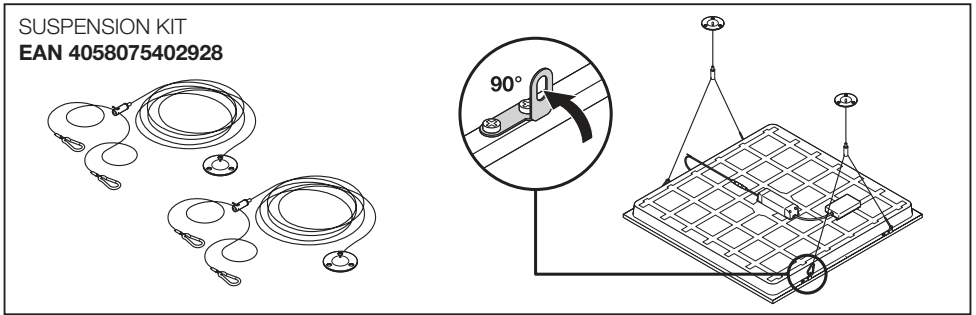

EMERGENCY CONVERSION BOX

EAN 4058075237025

PANEL CMFT 600/625	
EM W*	EM lm*
2.5	320

πιστοποιημένα περιλαμβανομένων των πρόσθετων απαιτήσεων έκτακτης ανάγκης του EN 60598-2-22 (δεν έχει εφαρμογή για Γαλλία και Δανία).
Ⓞ Gecefiticerteerde lampen die voldoen aan de bijzondere eisen van NBN-EN-IEC 60598-2-22 verlichtingsarmaturen voor noodverlichting (geldt niet voor Frankrijk en Denemarken).
Ⓞ Ljusarmaturerna är certifierade inklusive Nödbelysningskraven i EN 60598-2-22 (ej tillämpbart för Frankrike och Danmark).
Ⓞ Valaisimet on sertifioitu EN 60598-2-22 -normin turvalaisimia koskevien lisämääräysten mukaan (ei koske Ranskaa ja Tanskaa).
Ⓞ Armaturer sertifisert inkludert tilleggskrav til nedsituasjoner i henhold til EN 60598-2-22 (gjelder ikke Frankrike og Danmark).
Ⓞ Svetlida certifikovaná s dodatečnými požiadavkami na pouzovú proud podle normy EN 60598-2-22 (neplatí pro Francii a Dánsko).
Ⓞ Светильники сертифицированы с учетом дополнительных аварийных требований стандарта EN 60598-2-22 (не применимо для Франции и Дании).
Ⓞ A lámpatestek az EN 60598-2-22 szabvány kiegészítő vészhelyzeti előírásait is figyelembe véve tanúsítottak (Franciaország és Dánia esetén nem érvényes).
Ⓞ Oprawy oświetleniowe z certyfikatem potwierdzającym spełnienie dodatkowych wymagań dotyczących oświetlenia awaryjnego zgodnie z normą EN 60598-2-22 (nie dotyczy Francji i Danii).
Ⓞ Certifikované svietidlá vrátane dodatočných núdzových požiadaviek normy EN 60598-2-22 (neplatí pre Francúzsko a Dánsko).
Ⓞ Svetilke z dodatnimi zahtevami glede napajanja iz sili, certificirane v skladu z EN 60598-2-22 (ne velja za Francijo in Dansko).
Ⓞ EN 60598-2-22 sayılı standartın ek acil gerekliliklerini içeren sertifikalı armatürler (Fransa ve Danimarka için geçerli değildir).
Ⓞ Certificirana rasvjetna tijela uključujući dodatne zahtjeve u slučaju opasnosti sukladno normi EN 60598-2-22 (nije primjenjivo za Francusku i Dansku).
Ⓞ Corpuri de iluminat certificate inclusiv pentru cerințele suplimentare de urgență din EN 60598-2-22 (neaplicabile pentru Franța și Danemarca).
Ⓞ Осветелителни тела, сертифицирани включително съгласно допълнителните изисквания за аварийно осветление по EN 60598-2-22 (не се отнася за Франция и Дания).
Ⓞ Valgustid, mis on sertifitseeritud muuhulgas vastavalt standardiga EN 60598-2-22 kehtestatud hädaolukustuse erinõuete osas (ei kehti Prantsusmaa ja Taani korral).
Ⓞ Šviestuvai sertifikuoti, įskaitant papildomus išskirtinius reikalavimus pagal EN 60598-2-22 (netaikoma Prancūzijai ir Danijai).
Ⓞ Gaismekli certificēti, tostarp iekļaujot EN 60598-2-22 papildu ārkārtas prasības (neattiecas uz Franciju un Dāniju).
Ⓞ Serifikovane svetiljke, uključujući i dodatne zahteve za hitne slučajeve u skladu sa EN 60598-2-22 (ne važi za Francusku i Dansku).
Ⓞ Светильники сертифициовани з урахуванням додаткових вимог щодо світильників для аварійного освітлення згідно зі стандартом EN 60598-2-22 (не діє для Франції та Данії).
Ⓞ Бул шамдалдар EN 60598-2-22 стандартының қосымша төтенше талаптарына сай сертификатталған (Франция мен Дания үшін қолданылмайды).