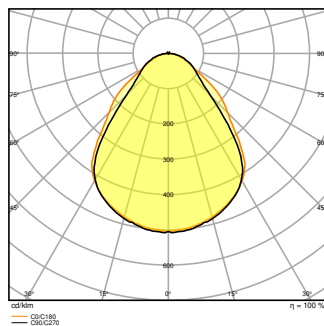

DIMENSIONES Y PESO

Largo	595.00 mm
Ancho	595.00 mm
Alto	32.00 mm
Peso del producto	1900,00 g

MATERIAL Y COLORES

Color del producto	Banco