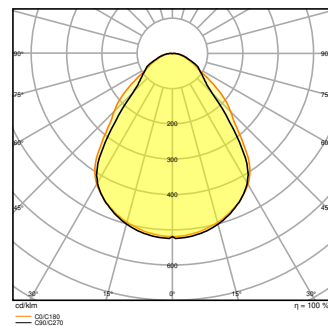

¹⁾ CRI80 versions of the Panel Comfort family are fulfilling the technical minimum requirements according to the German BEG subsidy program for energy efficient luminaires

Datos fotométricos

Flujo luminoso	4320 lm ¹⁾
Eficacia luminosa	130 lm/W ¹⁾
Temperatura de color	4000 K
Tono de luz (denominación)	Blanco frío
Índice de reproducción cromática Ra	80
Desviación estándar de ajuste de color	≤3 sdc
Libre de flickering	Sí
Valor del Flickering Pst LM	<1
Valor del efecto del estroboscópico SVM	< 0.4
Grupo de seguridad fotobiológica EN62778	RG0
Ángulo de radiación	90 °
UGR longitudinal	< 19

¹⁾ CRI80 versions of the Panel Comfort family are fulfilling the technical minimum requirements according to the German BEG subsidy program for energy efficient luminaires

DIMENSIONES Y PESO

Largo	595.00 mm
Ancho	595.00 mm
Alto	32.00 mm
Peso del producto	1900,00 g