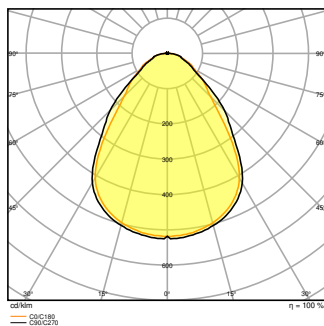

¹⁾ CRI80 versions of the Panel Comfort family are fulfilling the technical minimum requirements according to the German BEG subsidy program for energy efficient luminaires

Datos fotométricos

Flujo luminoso	4320 lm ¹⁾
Eficacia luminosa	130 lm/W ¹⁾
Temperatura de color	4000 K
Tono de luz (denominación)	Blanco frío
Índice de reproducción cromática Ra	80
Desviación estándar de ajuste de color	≤3 sdc
Libre de flickering	Sí
Valor del Flickering Pst LM	<1
Valor del efecto del estroboscópico SVM	< 0.4
Grupo de seguridad fotobiológica EN62778	RG0
Ángulo de radiación	90 °
UGR longitudinal	< 19

¹⁾ CRI80 versions of the Panel Comfort family are fulfilling the technical minimum requirements according to the German BEG subsidy program for energy efficient luminaires

DIMENSIONES Y PESO

Largo	595.00 mm
Ancho	595.00 mm
Alto	32.00 mm
Peso del producto	1900,00 g