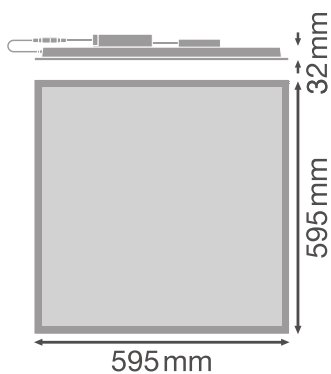

FICHA TÉCNICA DEL PRODUCTO

PL CMFT 600 P 33W 840 U19 DALIVR

PANEL COMFORT 600 UGR<19 DALI | Square recessed panel luminaire with low glare, for 600 x 600 mm ceiling systems and DALI-2 IoT technology

Áreas de aplicación

¹⁾ CRI80 versions of the Panel Comfort family are fulfilling the technical minimum requirements according to the German BEG subsidy program for energy efficient luminaires

Datos fotométricos

Flujo luminoso	4320 lm ¹⁾
Eficacia luminosa	130 lm/W ¹⁾
Temperatura de color	4000 K
Tono de luz (denominación)	Blanco frío
Índice de reproducción cromática Ra	80
Desviación estándar de ajuste de color	≤3 sdc
Libre de flickering	Sí
Valor del Flickering Pst LM	<1
Valor del efecto del estroboscópico SVM	< 0.4
Grupo de seguridad fotobiológica EN62778	RG0
Ángulo de radiación	90 °
UGR longitudinal	< 19

¹⁾ CRI80 versions of the Panel Comfort family are fulfilling the technical minimum requirements according to the German BEG subsidy program for energy efficient luminaires

DIMENSIONES Y PESO

Largo	595.00 mm
Ancho	595.00 mm
Alto	32.00 mm
Peso del producto	1900,00 g