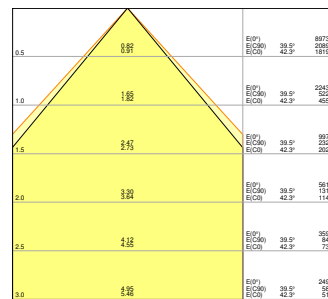

DIMENSIONES Y PESO

Largo	595.00 mm
Ancho	595.00 mm
Alto	32.00 mm
Peso del producto	1900,00 g

MATERIAL Y COLORES

Color del producto	Banco