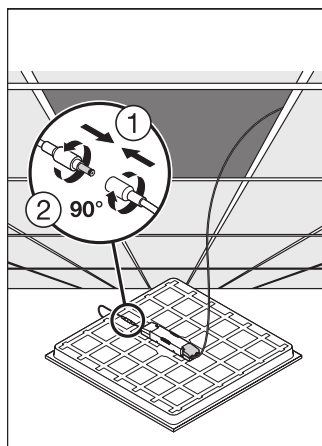

DESCARGAS

R3D file (Relux 3D Model)

M3D file (3D Model)

UGR file (UGR table)

UGR file (UGR table)

UGR file (UGR table)

Packaging insert

DATOS LOGÍSTICOS

Código de producto	Cantidad por caja (unidad/master)	Dimensiones (longitud x largo x altura)	Peso bruto	Volumen
4099854015236	Embalaje de envío 4	647 mm x 222 mm x 724 mm	11288.00 g	103.99 dm³

El código de producto mencionado describe la cantidad mínima de unidades que puede ser comprada. Una unidad de transporte puede contener uno o más productos individuales. Cuando se realiza la compra, para las cantidades por favor ingrese una o varias unidades de envío.

INFORMACIÓN ADICIONAL DEL CATÁLOGO

Referencias / Enlaces

- Para asuntos relacionados con la Garantía véase www.ledvance.es/garantias