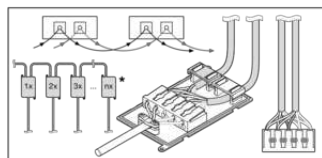

DESCARGAS

R3D file (Relux 3D Model)

M3D file (3D Model)

UGR file (UGR table)

UGR file (UGR table)

UGR file (UGR table)

Packaging insert

DATOS LOGÍSTICOS

Código de producto	Cantidad por caja (unidad/master)	Dimensiones (longitud x largo x altura)	Peso bruto	Volumen
4099854015236	Embalaje de envío 4	647 mm x 222 mm x 724 mm	11288.00 g	103.99 dm³

El código de producto mencionado describe la cantidad mínima de unidades que puede ser comprada. Una unidad de transporte puede contener uno o más productos individuales. Cuando se realiza la compra, para las cantidades por favor ingrese una o varias unidades de envío.

INFORMACIÓN ADICIONAL DEL CATÁLOGO

Referencias / Enlaces

- Para asuntos relacionados con la Garantía véase www.ledvance.es/garantias