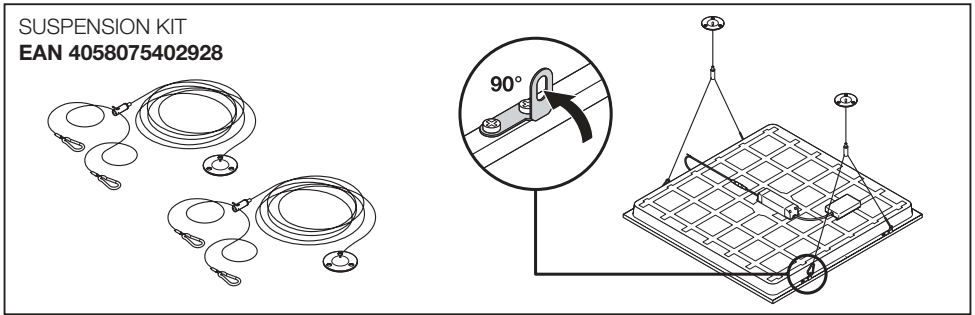

EMERGENCY CONVERSION BOX

EAN 4058075237025

PANEL CMFT 600/625	
EM W*	EM lm*
2.5	320

πιστοποιημένα περιλαμβανομένων των πρόσθετων απαιτήσεων έκτακτης ανάγκης του EN 60598-2-22 (δεν έχει εφαρμογή για Γαλλία και Δανία). Ⓞ Gecefiticeerde lampen die voldoen aan de bijzondere eisen van NBN-EN-IEC 60598-2-22 verlichtingsarmaturen voor noodverlichting (geldt niet voor Frankrijk en Denemarken). Ⓞ Ljusarmaturerna är certifierade inklusive Nödbelysningskraven i EN 60598-2-22 (ej tillämpbart för Frankrike och Danmark). Ⓞ Valaisimet on sertifioitu EN 60598-2-22 -normin turvalaisimia koskevien lisämääräysten mukaan (ei koske Ranskaa ja Tanskaa). Ⓞ Armaturer sertifisert inkludert tilleggskrav til nedsituasjoner i henhold til EN 60598-2-22 (gjelder ikke Frankrike og Danmark). Ⓞ Světidla certifikovaná s dodatečnými požadavky na pouzový proud podle normy EN 60598-2-22 (neplatí pro Francii a Dánsko). Ⓞ Светильники сертифицированы с учетом дополнительных аварийных требований стандарта EN 60598-2-22 (не применимо для Франции и Дании). Ⓞ A lámpatestek az EN 60598-2-22 szabvány kiegészítő vészhelyzeti előírásait is figyelembe véve tanúsítottak (Franciaország és Dánia esetén nem érvényes). Ⓞ Oprawy oświetleniowe z certyfikatem potwierdzającym spełnienie dodatkowych wymagań dotyczących oświetlenia awaryjnego zgodnie z normą EN 60598-2-22 (nie dotyczy Francji i Danii). Ⓞ Certifikované světidla vrátane dodatočných núdzových požiadaviek normy EN 60598-2-22 (neplatí pre Francúzsko a Dánsko). Ⓞ Svetilke z dodatnimi zahtevami glede napajanja in sili, certificirane v skladu z EN 60598-2-22 (ne velja za Francijo in Dansko). Ⓞ EN 60598-2-22 sayılı standartın ek acil gerekliliklerini içeren sertifikalı armatürler (Fransa ve Danimarka için geçerli değildir). Ⓞ Certificirana rasvjetna tijela uključujući dodatne zahtjeve u slučaju opasnosti sukladno normi EN 60598-2-22 (nije primjenjivo za Francusku i Dansku). Ⓞ Corpuri de iluminat certificate inclusiv pentru cerințele suplimentare de urgență din EN 60598-2-22 (neaplicabile pentru Franța și Danemarca). Ⓞ Осветительные тела, сертифицируемые включительно согласно дополнительным изъяснениям за аварийное освещение по EN 60598-2-22 (не се отнася за Франция и Дания). Ⓞ Valgustid, mis on sertifitseeritud muuhulgas vastavalt standardiga EN 60598-2-22 kehtestatud hädaolukustuse erinõuete osas (ei kehti Prantsusmaa ja Taani korral). Ⓞ Šviestuvai sertifikuoti, įskaitant papildomus išskirtinius reikalavimus pagal EN 60598-2-22 (netaikoma Prancūzijai ir Danijai). Ⓞ Gaismekli certificēti, tostarp iekļaujot EN 60598-2-22 papildu ārkārtas prasības (neattiecas uz Franciju un Dāniju). Ⓞ Serifikovane svetiljke, uključujući i dodatne zahteve za hitne slučajeve u skladu sa EN 60598-2-22 (ne važi za Francusku i Dansku). Ⓞ Светильники сертифициовани з урахуванням додаткових вимог щодо світільників для аварійного освітлення згідно зі стандартом EN 60598-2-22 (не діє для Франції та Данії). Ⓞ Бул шамдалдар EN 60598-2-22 стандартының қосымша төтенше талаптарына сай сертификатталған (Франция мен Дания үшін қолданылмайды).