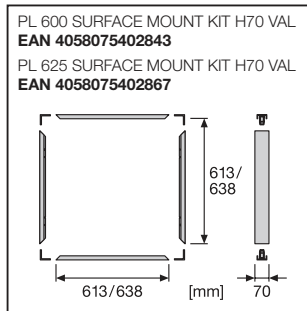

EMERGENCY CONVERSION BOX

EAN 4058075237025

PANEL CMFT 600/625	
EM W*	EM lm*
2.5	320

πιστοποιημένα περιλαμβανομένων των πρόσθετων απαιτήσεων έκτακτης ανάγκης του EN 60598-2-22 (δεν έχει εφαρμογή για Γαλλία και Δανία). Ⓞ Gecefiticeerde lampen die voldoen aan de bijzondere eisen van NBN-EN-IEC 60598-2-22 verlichtingsarmaturen voor noodverlichting (geldt niet voor Frankrijk en Denemarken). Ⓞ Ljusarmaturerna är certifierade inklusive Nödbelysningskraven i EN 60598-2-22 (ej tillämpbart för Frankrike och Danmark). Ⓞ Valaisimet on sertifioitu EN 60598-2-22 -normin turvalaisimia koskevien lisämääräysten mukaan (ei koske Ranskaa ja Tanskaa). Ⓞ Armaturer sertifisert inkludert tilleggskrav til nedsituasjoner i henhold til EN 60598-2-22 (gjelder ikke Frankrike og Danmark). Ⓞ Světidla certifikovaná s dodatečnými požadavky na pouzový proud podle normy EN 60598-2-22 (neplatí pro Francii a Dánsko). Ⓞ Светильники сертифицированы с учетом дополнительных аварийных требований стандарта EN 60598-2-22 (не применимо для Франции и Дании). Ⓞ A lámpatestek az EN 60598-2-22 szabvány kiegészítő vészhelyzeti előírásait is figyelembe véve tanúsítottak (Franciaország és Dánia esetén nem érvényes). Ⓞ Oprawy oświetleniowe z certyfikatem potwierdzającym spełnienie dodatkowych wymagań dotyczących oświetlenia awaryjnego zgodnie z normą EN 60598-2-22 (nie dotyczy Francji i Danii). Ⓞ Certifikované světidla vrátane dodatočných núdzových požiadaviek normy EN 60598-2-22 (neplatí pre Francúzsko a Dánsko). Ⓞ Svetilke z dodatnimi zahtevami glede napajanja in sili, certificirane v skladu z EN 60598-2-22 (ne velja za Francijo in Dansko). Ⓞ EN 60598-2-22 sayılı standartın ek acil gerekliliklerini içeren sertifikalı armatürler (Fransa ve Danimarka için geçerli değildir). Ⓞ Certificirana rasvjetna tijela uključujući dodatne zahtjeve u slučaju opasnosti sukladno normi EN 60598-2-22 (nije primjenjivo za Francusku i Dansku). Ⓞ Corpuri de iluminat certificate inclusiv pentru cerințele suplimentare de urgență din EN 60598-2-22 (neaplicabile pentru Franța și Danemarca). Ⓞ Осветительные тела, сертифицируемые включительно согласно дополнительным изъяснениям за аварийное освещение по EN 60598-2-22 (не се отнася за Франция и Дания). Ⓞ Valgustid, mis on sertifitseeritud muuhulgas vastavalt standardiga EN 60598-2-22 kehtestatud hädaolukustuse erinõuete osas (ei kehti Prantsusmaa ja Taani korral). Ⓞ Šviestuvai sertifikuoti, įskaitant papildomus išskirtinius reikalavimus pagal EN 60598-2-22 (netaikoma Prancūzijai ir Danijai). Ⓞ Gaismekli certificēti, tostarp iekļaujot EN 60598-2-22 papildu ārkārtas prasības (neattiecas uz Franciju un Dāniju). Ⓞ Serifikovane svetiljke, uključujući i dodatne zahteve za hitne slučajeve u skladu sa EN 60598-2-22 (ne važi za Francusku i Dansku). Ⓞ Светильники сертифициовани з урахуванням додаткових вимог щодо світільників для аварійного освітлення згідно зі стандартом EN 60598-2-22 (не діє для Франції та Данії). Ⓞ Бул шамдалдар EN 60598-2-22 стандартының қосымша төтенше талаптарына сай сертификатталған (Франция мен Дания үшін қолданылмайды).