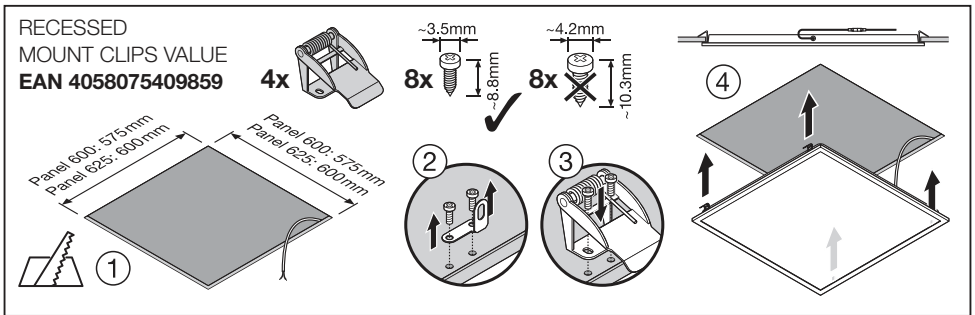

EMERGENCY CONVERSION BOX

EAN 4058075237025

PANEL CMFT 600/625	
EM W*	EM lm*
2.5	320

πιστοποιημένα περιλαμβανομένων των πρόσθετων απαιτήσεων έκτακτης ανάγκης του EN 60598-2-22 (δεν έχει εφαρμογή για Γαλλία και Δανία). Ⓞ Gecefiticeerde lampen die voldoen aan de bijzondere eisen van NBN-EN-IEC 60598-2-22 verlichtingsarmaturen voor noodverlichting (geldt niet voor Frankrijk en Denemarken). Ⓞ Ljusarmaturerna är certifierade inklusive Nödbelysningskraven i EN 60598-2-22 (ej tillämpbart för Frankrike och Danmark). Ⓞ Valaisimet on sertifioitu EN 60598-2-22 -normin turvalaisimia koskevien lisämääräysten mukaan (ei koske Ranskaa ja Tanskaa). Ⓞ Armaturer sertifisert inkludert tilleggskrav til nedsituasjoner i henhold til EN 60598-2-22 (gjelder ikke Frankrike og Danmark). Ⓞ Světidla certifikovaná s dodatečnými požadavky na pouzový proud podle normy EN 60598-2-22 (neplatí pro Francii a Dánsko). Ⓞ Светильники сертифицированы с учетом дополнительных аварийных требований стандарта EN 60598-2-22 (не применимо для Франции и Дании). Ⓞ A lámpatestek az EN 60598-2-22 szabvány kiegészítő vészhelyzeti előírásait is figyelembe véve tanúsítottak (Franciaország és Dánia esetén nem érvényes). Ⓞ Oprawy oświetleniowe z certyfikatem potwierdzającym spełnienie dodatkowych wymagań dotyczących oświetlenia awaryjnego zgodnie z normą EN 60598-2-22 (nie dotyczy Francji i Danii). Ⓞ Certifikované světidla vrátane dodatočných núdzových požiadaviek normy EN 60598-2-22 (neplatí pre Francúzsko a Dánsko). Ⓞ Svetilke z dodatnimi zahtevami glede napajanja in sili, certificirane v skladu z EN 60598-2-22 (ne velja za Francijo in Dansko). Ⓞ EN 60598-2-22 sayılı standartın ek acil gerekliliklerini içeren sertifikalı armatürler (Fransa ve Danimarka için geçerli değildir). Ⓞ Certificirana rasvjetna tijela uključujući dodatne zahtjeve u slučaju opasnosti sukladno normi EN 60598-2-22 (nije primjenjivo za Francusku i Dansku). Ⓞ Corpuri de iluminat certificate inclusiv pentru cerințele suplimentare de urgență din EN 60598-2-22 (neaplicabile pentru Franța și Danemarca). Ⓞ Осветительные тела, сертифицируемые включительно согласно дополнительным изъяснениям за аварийное освещение по EN 60598-2-22 (не се отнася за Франция и Дания). Ⓞ Valgustid, mis on sertifitseeritud muuhulgas vastavalt standardiga EN 60598-2-22 kehtestatud hädaolukustuse erinõuete osas (ei kehti Prantsusmaa ja Taani korral). Ⓞ Šviestuvai sertifikuoti, įskaitant papildomus išskirtinius reikalavimus pagal EN 60598-2-22 (netaikoma Prancūzijai ir Danijai). Ⓞ Gaismekli certificēti, tostarp iekļaujot EN 60598-2-22 papildu ārkārtas prasības (neattiecas uz Franciju un Dāniju). Ⓞ Serifikovane svetiljke, uključujući i dodatne zahteve za hitne slučajeve u skladu sa EN 60598-2-22 (ne važi za Francusku i Dansku). Ⓞ Светильники сертифициовани з урахуванням додаткових вимог щодо світільників для аварійного освітлення згідно зі стандартом EN 60598-2-22 (не діє для Франції та Данії). Ⓞ Бул шамдалдар EN 60598-2-22 стандартының қосымша төтенше талаптарына сай сертификатталған (Франция мен Дания үшін қолданылмайды).