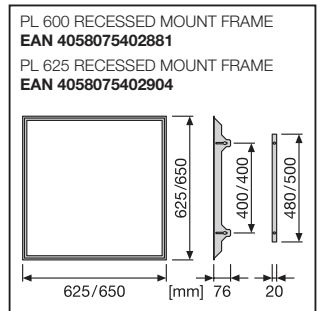

EMERGENCY CONVERSION BOX

EAN 4058075237025

PANEL CMFT 600/625	
EM W*	EM lm*
2.5	320

πιστοποιημένα περιλαμβανομένων των πρόσθετων απαιτήσεων έκτακτης ανάγκης του EN 60598-2-22 (δεν έχει εφαρμογή για Γαλλία και Δανία). Ⓞ Gecefiticeerde lampen die voldoen aan de bijzondere eisen van NBN-EN-IEC 60598-2-22 verlichtingsarmaturen voor noodverlichting (geldt niet voor Frankrijk en Denemarken). Ⓞ Ljusarmaturerna är certifierade inklusive Nödbelysningskraven i EN 60598-2-22 (ej tillämpbart för Frankrike och Danmark). Ⓞ Valaisimet on sertifioitu EN 60598-2-22 -normin turvalaisimia koskevien lisämääräysten mukaan (ei koske Ranskaa ja Tanskaa). Ⓞ Armaturer sertifisert inkludert tilleggskrav til nedsituasjoner i henhold til EN 60598-2-22 (gjelder ikke Frankrike og Danmark). Ⓞ Světidla certifikovaná s dodatečnými požadavky na pouzový proud podle normy EN 60598-2-22 (neplatí pro Francii a Dánsko). Ⓞ Светильники сертифицированы с учетом дополнительных аварийных требований стандарта EN 60598-2-22 (не применимо для Франции и Дании). Ⓞ A lámpatestek az EN 60598-2-22 szabvány kiegészítő vészhelyzeti előírásait is figyelembe véve tanúsítottak (Franciaország és Dánia esetén nem érvényes). Ⓞ Oprawy oświetleniowe z certyfikatem potwierdzającym spełnienie dodatkowych wymagań dotyczących oświetlenia awaryjnego zgodnie z normą EN 60598-2-22 (nie dotyczy Francji i Danii). Ⓞ Certifikované světidla vrátane dodatočných núdzových požiadaviek normy EN 60598-2-22 (neplatí pre Francúzsko a Dánsko). Ⓞ Svetilke z dodatnimi zahtevami glede napajanja in sili, certificirane v skladu z EN 60598-2-22 (ne velja za Francijo in Dansko). Ⓞ EN 60598-2-22 sayılı standartın ek acil gerekliliklerini içeren sertifikalı armatürler (Fransa ve Danimarka için geçerli değildir). Ⓞ Certificirana rasvjetna tijela uključujući dodatne zahtjeve u slučaju opasnosti sukladno normi EN 60598-2-22 (nije primjenjivo za Francusku i Dansku). Ⓞ Corpuri de iluminat certificate inclusiv pentru cerințele suplimentare de urgență din EN 60598-2-22 (neaplicabile pentru Franța și Danemarca). Ⓞ Осветительные тела, сертифицируемые включительно согласно дополнительным изъяснениям за аварийное освещение по EN 60598-2-22 (не се отнася за Франция и Дания). Ⓞ Valgustid, mis on sertifitseeritud muuhulgas vastavalt standardiga EN 60598-2-22 kehtestatud hädaolukustuse erinõuete osas (ei kehti Prantsusmaa ja Taani korral). Ⓞ Šviestuvai sertifikuoti, įskaitant papildomus išskirtinius reikalavimus pagal EN 60598-2-22 (netaikoma Prancūzijai ir Danijai). Ⓞ Gaismekli certificēti, tostarp iekļaujot EN 60598-2-22 papildu ārkārtas prasības (neattiecas uz Franciju un Dāniju). Ⓞ Serifikovane svetiljke, uključujući i dodatne zahteve za hitne slučajeve u skladu sa EN 60598-2-22 (ne važi za Francusku i Dansku). Ⓞ Светильники сертифициовани з урахуванням додаткових вимог щодо світільників для аварійного освітлення згідно зі стандартом EN 60598-2-22 (не діє для Франції та Данії). Ⓞ Бул шамдалдар EN 60598-2-22 стандартының қосымша төтенше талаптарына сай сертификатталған (Франция мен Дания үшін қолданылмайды).