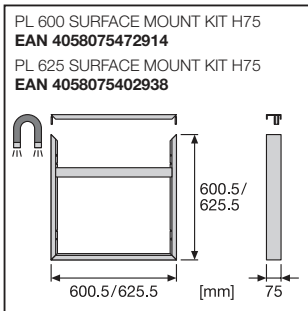

EMERGENCY CONVERSION BOX

EAN 4058075237025

PANEL CMFT 600/625	
EM W*	EM lm*
2.5	320

πιστοποιημένα περιλαμβανομένων των πρόσθετων απαιτήσεων έκτακτης ανάγκης του EN 60598-2-22 (δεν έχει εφαρμογή για Γαλλία και Δανία). Ⓞ Gecefiticeerde lampen die voldoen aan de bijzondere eisen van NBN-EN-IEC 60598-2-22 verlichtingsarmaturen voor noodverlichting (geldt niet voor Frankrijk en Denemarken). Ⓞ Ljusarmaturerna är certifierade inklusive Nödbelysningskraven i EN 60598-2-22 (ej tillämpbart för Frankrike och Danmark). Ⓞ Valaisimet on sertifioitu EN 60598-2-22 -normin turvalaisimia koskevien lisämääräysten mukaan (ei koske Ranskaa ja Tanskaa). Ⓞ Armaturer sertifisert inkludert tilleggskrav til nedsituasjoner i henhold til EN 60598-2-22 (gjelder ikke Frankrike og Danmark). Ⓞ Světidla certifikovaná s dodatečnými požadavky na pouzový proud podle normy EN 60598-2-22 (neplatí pro Francii a Dánsko). Ⓞ Светильники сертифицированы с учетом дополнительных аварийных требований стандарта EN 60598-2-22 (не применимо для Франции и Дании). Ⓞ A lámpatestek az EN 60598-2-22 szabvány kiegészítő vészhelyzeti előírásait is figyelembe véve tanúsítottak (Franciaország és Dánia esetén nem érvényes). Ⓞ Oprawy oświetleniowe z certyfikatem potwierdzającym spełnienie dodatkowych wymagań dotyczących oświetlenia awaryjnego zgodnie z normą EN 60598-2-22 (nie dotyczy Francji i Danii). Ⓞ Certifikované světidla vrátane dodatočných núdzových požiadaviek normy EN 60598-2-22 (neplatí pre Francúzsko a Dánsko). Ⓞ Svetilke z dodatnimi zahtevami glede napajanja in sili, certificirane v skladu z EN 60598-2-22 (ne velja za Francijo in Dansko). Ⓞ EN 60598-2-22 sayılı standartın ek acil gerekliliklerini içeren sertifikalı armatürler (Fransa ve Danimarka için geçerli değildir). Ⓞ Certificirana rasvjetna tijela uključujući dodatne zahtjeve u slučaju opasnosti sukladno normi EN 60598-2-22 (nije primjenjivo za Francusku i Dansku). Ⓞ Corpuri de iluminat certificate inclusiv pentru cerințele suplimentare de urgență din EN 60598-2-22 (neaplicabile pentru Franța și Danemarca). Ⓞ Осветительные тела, сертифицируемые включительно согласно дополнительным изъяснениям за аварийное освещение по EN 60598-2-22 (не се отнася за Франция и Дания). Ⓞ Valgustid, mis on sertifitseeritud muuhulgas vastavalt standardiga EN 60598-2-22 kehtestatud hädaolukustuse erinõuete osas (ei kehti Prantsusmaa ja Taani korral). Ⓞ Šviestuvai sertifikuoti, įskaitant papildomus išskirtinius reikalavimus pagal EN 60598-2-22 (netaikoma Prancūzijai ir Danijai). Ⓞ Gaismekli certificēti, tostarp iekļaujot EN 60598-2-22 papildu ārkārtas prasības (neattiecas uz Franciju un Dāniju). Ⓞ Serifikovane svetiljke, uključujući i dodatne zahteve za hitne slučajeve u skladu sa EN 60598-2-22 (ne važi za Francusku i Dansku). Ⓞ Светильники сертифициовани з урахуванням додаткових вимог щодо світільників для аварійного освітлення згідно зі стандартом EN 60598-2-22 (не діє для Франції та Данії). Ⓞ Бул шамдалдар EN 60598-2-22 стандартының қосымша төтенше талаптарына сай сертификатталған (Франция мен Дания үшін қолданылмайды).