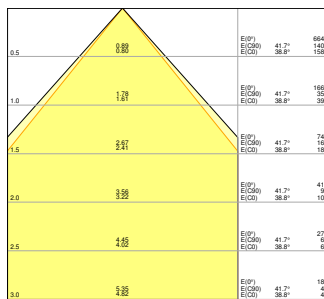

DIMENSIONES Y PESO

Largo	595.00 mm
Ancho	595.00 mm
Alto	32.00 mm
Peso del producto	1900,00 g

MATERIAL Y COLORES

Color del producto	Banco