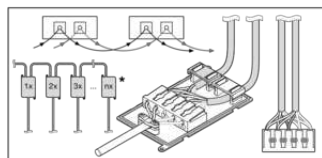

DESCARGAS

R3D file (Relux 3D Model)

M3D file (3D Model)

UGR file (UGR table)

UGR file (UGR table)

UGR file (UGR table)

Packaging insert

DATOS LOGÍSTICOS

Código de producto	Cantidad por caja (unidad/master)	Dimensiones (longitud x largo x altura)	Peso bruto	Volumen
4099854015311	Embalaje de envío 4	647 mm x 222 mm x 724 mm	11288.00 g	103.99 dm³

El código de producto mencionado describe la cantidad mínima de unidades que puede ser comprada. Una unidad de transporte puede contener uno o más productos individuales. Cuando se realiza la compra, para las cantidades por favor ingrese una o varias unidades de envío.

INFORMACIÓN ADICIONAL DEL CATÁLOGO

Referencias / Enlaces

- Para asuntos relacionados con la Garantía véase www.ledvance.es/garantias