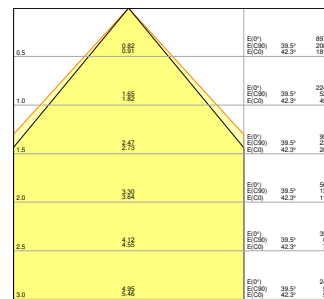

¹⁾ CR180 versions of the Panel Comfort family are fulfilling the technical minimum requirements according to the German BEG subsidy program for energy efficient luminaires

Datos fotométricos

Flujo luminoso	4320 lm ¹⁾
Eficacia luminosa	130 lm/W ¹⁾
Temperatura de color	3000 K
Tono de luz (denominación)	Blanco cálido
Índice de reproducción cromática Ra	80
Desviación estándar de ajuste de color	≤3 sdc
Libre de flickering	Sí
Valor del Flickering Pst LM	<1
Valor del efecto del estroboscópico SVM	< 0.4
Grupo de seguridad fotobiológica EN62778	RG0
Ángulo de radiación	90 °
UGR longitudinal	< 19

¹⁾ CR180 versions of the Panel Comfort family are fulfilling the technical minimum requirements according to the German BEG subsidy program for energy efficient luminaires

DIMENSIONES Y PESO

Largo	595.00 mm
Ancho	595.00 mm
Alto	32.00 mm
Peso del producto	1900,00 g