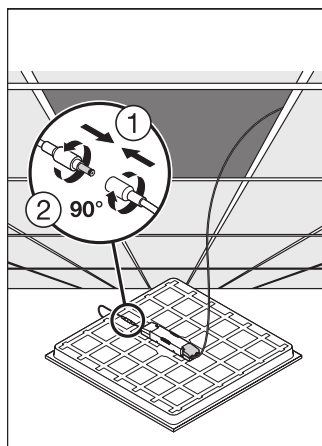

DESCARGAS

R3D file (Relux 3D Model)

M3D file (3D Model)

UGR file (UGR table)

UGR file (UGR table)

UGR file (UGR table)

Packaging insert

DATOS LOGÍSTICOS

Código de producto	Cantidad por caja (unidad/master)	Dimensiones (longitud x largo x altura)	Peso bruto	Volumen
4099854015311	Embalaje de envío 4	647 mm x 222 mm x 724 mm	11288.00 g	103.99 dm³

El código de producto mencionado describe la cantidad mínima de unidades que puede ser comprada. Una unidad de transporte puede contener uno o más productos individuales. Cuando se realiza la compra, para las cantidades por favor ingrese una o varias unidades de envío.

INFORMACIÓN ADICIONAL DEL CATÁLOGO

Referencias / Enlaces

- Para asuntos relacionados con la Garantía véase www.ledvance.es/garantias