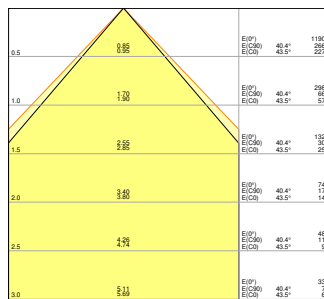

DIMENSIONES Y PESO

Largo	595.00 mm
Ancho	595.00 mm
Alto	32.00 mm
Peso del producto	1900,00 g

MATERIAL Y COLORES

Color del producto	Banco