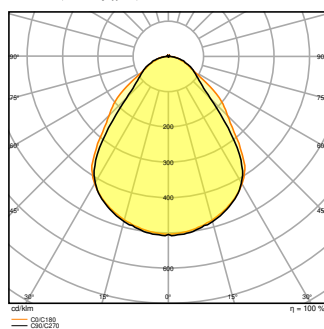

¹⁾ CR180 versions of the Panel Comfort family are fulfilling the technical minimum requirements according to the German BEG subsidy program for energy efficient luminaires

Datos fotométricos

Flujo luminoso	4320 lm ¹⁾
Eficacia luminosa	130 lm/W ¹⁾
Temperatura de color	3000 K
Tono de luz (denominación)	Blanco cálido
Índice de reproducción cromática Ra	80
Desviación estándar de ajuste de color	≤3 sdc
Libre de flickering	Sí
Valor del Flickering Pst LM	<1
Valor del efecto del estroboscópico SVM	< 0.4
Grupo de seguridad fotobiológica EN62778	RG0
Ángulo de radiación	90 °
UGR longitudinal	< 19

¹⁾ CR180 versions of the Panel Comfort family are fulfilling the technical minimum requirements according to the German BEG subsidy program for energy efficient luminaires

DIMENSIONES Y PESO

Largo	595.00 mm
Ancho	595.00 mm
Alto	32.00 mm
Peso del producto	1900,00 g