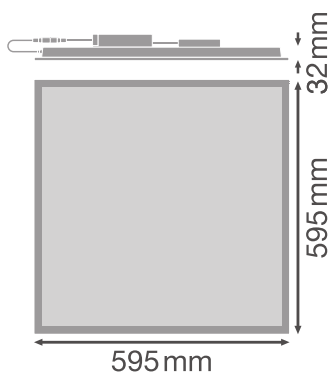

FICHA TÉCNICA DEL PRODUCTO

PL CMFT 600 P 33W 830 U19 DALIVR

PANEL COMFORT 600 UGR<19 DALI | Square recessed panel luminaire with low glare, for 600 x 600 mm ceiling systems and DALI-2 IoT technology

Áreas de aplicación

¹⁾ CR180 versions of the Panel Comfort family are fulfilling the technical minimum requirements according to the German BEG subsidy program for energy efficient luminaires

Datos fotométricos

Flujo luminoso	4320 lm ¹⁾
Eficacia luminosa	130 lm/W ¹⁾
Temperatura de color	3000 K
Tono de luz (denominación)	Blanco cálido
Índice de reproducción cromática Ra	80
Desviación estándar de ajuste de color	≤3 sdc
Libre de flickering	Sí
Valor del Flickering Pst LM	<1
Valor del efecto del estroboscópico SVM	< 0.4
Grupo de seguridad fotobiológica EN62778	RG0
Ángulo de radiación	90 °
UGR longitudinal	< 19

¹⁾ CR180 versions of the Panel Comfort family are fulfilling the technical minimum requirements according to the German BEG subsidy program for energy efficient luminaires

DIMENSIONES Y PESO

Largo	595.00 mm
Ancho	595.00 mm
Alto	32.00 mm
Peso del producto	1900,00 g