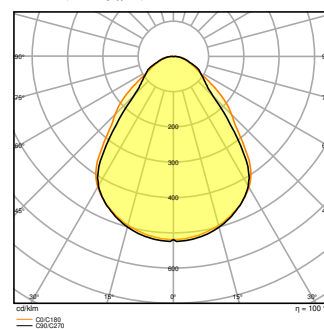

DIMENSIONES Y PESO

Largo	595.00 mm
Ancho	595.00 mm
Alto	32.00 mm
Peso del producto	1900,00 g

MATERIAL Y COLORES

Color del producto	Banco