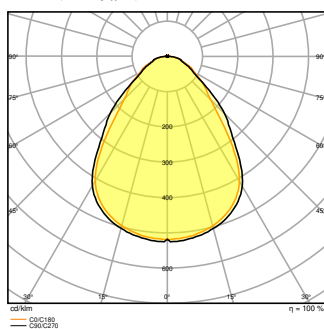

¹⁾ CR180 versions of the Panel Comfort family are fulfilling the technical minimum requirements according to the German BEG subsidy program for energy efficient luminaires

Datos fotométricos

Flujo luminoso	4320 lm ¹⁾
Eficacia luminosa	130 lm/W ¹⁾
Temperatura de color	3000 K
Tono de luz (denominación)	Blanco cálido
Índice de reproducción cromática Ra	80
Desviación estándar de ajuste de color	≤3 sdc
Libre de flickering	Sí
Valor del Flickering Pst LM	<1
Valor del efecto del estroboscópico SVM	< 0.4
Grupo de seguridad fotobiológica EN62778	RG0
Ángulo de radiación	90 °
UGR longitudinal	< 19

¹⁾ CR180 versions of the Panel Comfort family are fulfilling the technical minimum requirements according to the German BEG subsidy program for energy efficient luminaires

DIMENSIONES Y PESO

Largo	595.00 mm
Ancho	595.00 mm
Alto	32.00 mm
Peso del producto	1900,00 g