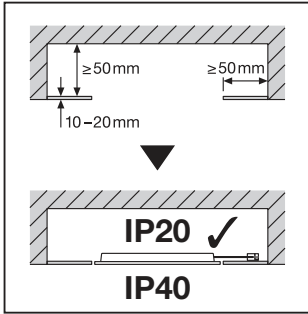

PANEL COMPACT 600/625 DALI

	EAN	l x w x h [mm]	W	EM W* (230V DC)	V _{AC/DC}	Hz	lm	lm/W	EM Im* (230V DC)
PL COMP 600 V 33W 830 DALI	4099854017803	595 x 595 x 32	33	5	220-240V	0/50/60	3630	110	400
PL COMP 600 V 33W 840 DALI	4099854017926	595 x 595 x 32	33	5	220-240V	0/50/60	3630	110	400
PL COMP 600 V 33W 865 DALI	4099854017025	595 x 595 x 32	33	5	220-240V	0/50/60	3630	110	400
PL COMP 600 V 33W 830 U19 DALI	4099854017100	595 x 595 x 32	33	5	220-240V	0/50/60	3630	110	400
PL COMP 600 V 33W 840 U19 DALI	4099854017261	595 x 595 x 32	33	5	220-240V	0/50/60	3630	110	400
PL COMP 600 V 33W 865 U19 DALI	4099854017322	595 x 595 x 32	33	5	220-240V	0/50/60	3630	110	400
PL COMP 600 V 35W 940 U19 DALI	4099854017384	595 x 595 x 32	35	5.5	220-240V	0/50/60	3640	104	450
PL COMP 625 V 33W 840 DALI	4099854017421	620 x 620 x 32	33	5	220-240V	0/50/60	3630	110	400
PL COMP 625 V 33W 840 U19 DALI	4099854017483	620 x 620 x 32	33	5	220-240V	0/50/60	3630	110	400

	EAN	K	IP	IK	∠	R _a	° (°C)	PF	👤
PL COMP 600 V 33W 830 DALI	4099854017803	3000	40/20	02	120°	> 80	-10...+45	> 0.9	1.5 kg
PL COMP 600 V 33W 840 DALI	4099854017926	4000	40/20	02	120°	> 80	-10...+45	> 0.9	1.5 kg
PL COMP 600 V 33W 865 DALI	4099854017025	6500	40/20	02	120°	> 80	-10...+45	> 0.9	1.5 kg
PL COMP 600 V 33W 830 U19 DALI	4099854017100	3000	40/20	02	90°	> 80	-10...+45	> 0.9	1.8 kg
PL COMP 600 V 33W 840 U19 DALI	4099854017261	4000	40/20	02	90°	> 80	-10...+45	> 0.9	1.8 kg
PL COMP 600 V 33W 865 U19 DALI	4099854017322	6500	40/20	02	90°	> 80	-10...+45	> 0.9	1.8 kg
PL COMP 600 V 35W 940 U19 DALI	4099854017384	4000	40/20	02	90°	> 90	-10...+45	> 0.9	1.8 kg
PL COMP 625 V 33W 840 DALI	4099854017421	4000	40/20	02	120°	> 80	-10...+45	> 0.9	1.6 kg
PL COMP 625 V 33W 840 U19 DALI	4099854017483	4000	40/20	02	90°	> 80	-10...+45	> 0.9	1.8 kg