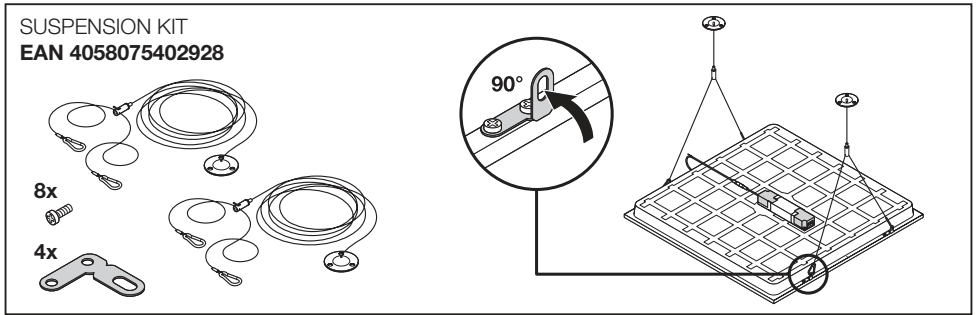

PANEL COMPACT 600/625 DALI

	EAN	l x w x h [mm]	W	EM W* (230V DC)	V _{AC/DC}	Hz	lm	lm/W	EM Im* (230V DC)
PL COMP 600 V 33W 830 DALI	4099854017803	595 x 595 x 32	33	5	220-240V	0/50/60	3630	110	400
PL COMP 600 V 33W 840 DALI	4099854017926	595 x 595 x 32	33	5	220-240V	0/50/60	3630	110	400
PL COMP 600 V 33W 865 DALI	4099854017025	595 x 595 x 32	33	5	220-240V	0/50/60	3630	110	400
PL COMP 600 V 33W 830 U19 DALI	4099854017100	595 x 595 x 32	33	5	220-240V	0/50/60	3630	110	400
PL COMP 600 V 33W 840 U19 DALI	4099854017261	595 x 595 x 32	33	5	220-240V	0/50/60	3630	110	400
PL COMP 600 V 33W 865 U19 DALI	4099854017322	595 x 595 x 32	33	5	220-240V	0/50/60	3630	110	400
PL COMP 600 V 35W 940 U19 DALI	4099854017384	595 x 595 x 32	35	5.5	220-240V	0/50/60	3640	104	450
PL COMP 625 V 33W 840 DALI	4099854017421	620 x 620 x 32	33	5	220-240V	0/50/60	3630	110	400
PL COMP 625 V 33W 840 U19 DALI	4099854017483	620 x 620 x 32	33	5	220-240V	0/50/60	3630	110	400

	EAN	K	IP	IK	∠	R _a	° (°C)	PF	👤
PL COMP 600 V 33W 830 DALI	4099854017803	3000	40/20	02	120°	> 80	-10...+45	> 0.9	1.5 kg
PL COMP 600 V 33W 840 DALI	4099854017926	4000	40/20	02	120°	> 80	-10...+45	> 0.9	1.5 kg
PL COMP 600 V 33W 865 DALI	4099854017025	6500	40/20	02	120°	> 80	-10...+45	> 0.9	1.5 kg
PL COMP 600 V 33W 830 U19 DALI	4099854017100	3000	40/20	02	90°	> 80	-10...+45	> 0.9	1.8 kg
PL COMP 600 V 33W 840 U19 DALI	4099854017261	4000	40/20	02	90°	> 80	-10...+45	> 0.9	1.8 kg
PL COMP 600 V 33W 865 U19 DALI	4099854017322	6500	40/20	02	90°	> 80	-10...+45	> 0.9	1.8 kg
PL COMP 600 V 35W 940 U19 DALI	4099854017384	4000	40/20	02	90°	> 90	-10...+45	> 0.9	1.8 kg
PL COMP 625 V 33W 840 DALI	4099854017421	4000	40/20	02	120°	> 80	-10...+45	> 0.9	1.6 kg
PL COMP 625 V 33W 840 U19 DALI	4099854017483	4000	40/20	02	90°	> 80	-10...+45	> 0.9	1.8 kg