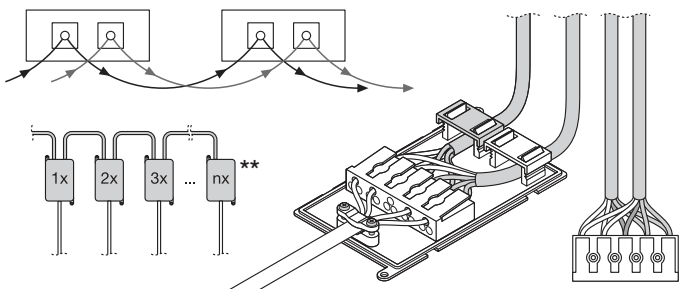

CONNECTOR BOX 5POLE L/N/PE/D+/D- 4X EAN 4058075473034

	DALI	C10A	B16A	C16A	IOUT [mA]	DALI DIM
PL COMP 600/625 V 33W U19/ DALI	Ledvance DR DALI-P-44/220-240/1050	n = 52	n = 83	n = 83	700	
PL COMP 600 V 35W 940 U19 DALI	Tridonic LCA 45W 500-1400mA one4all SC PRE	n = 50	n = 80	n = 80	750	

LEDVANCE GmbH
Steinerne Furt 62
86167 Augsburg, Germany
www.ledvance.com

LEDVANCE Ltd, Aquila House
Delta Crescent, Westbrook, Warrington
WA5 7NR, United Kingdom

C10449057
G11147537
25.07.22

FR Cet appareil et ses accessoires se recyclent

À DÉPOSER EN MAGASIN À DÉPOSER EN DÉCHÈTERIE

Points de collecte sur www.quefairedemesdechets.fr