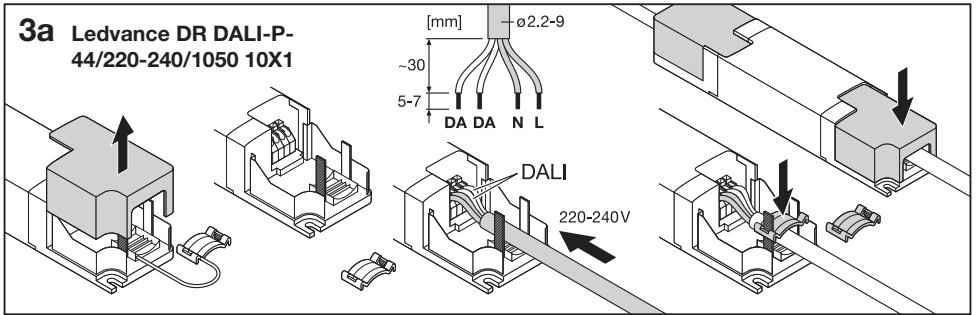

PANEL COMPACT 600/625 DALI

	EAN	l x w x h [mm]	W	EM W* (230V DC)	V _{AC/DC}	Hz	lm	lm/W	EM Im* (230V DC)
PL COMP 600 V 33W 830 DALI	4099854017803	595 x 595 x 32	33	5	220-240V	0/50/60	3630	110	400
PL COMP 600 V 33W 840 DALI	4099854017926	595 x 595 x 32	33	5	220-240V	0/50/60	3630	110	400
PL COMP 600 V 33W 865 DALI	4099854017025	595 x 595 x 32	33	5	220-240V	0/50/60	3630	110	400
PL COMP 600 V 33W 830 U19 DALI	4099854017100	595 x 595 x 32	33	5	220-240V	0/50/60	3630	110	400
PL COMP 600 V 33W 840 U19 DALI	4099854017261	595 x 595 x 32	33	5	220-240V	0/50/60	3630	110	400
PL COMP 600 V 33W 865 U19 DALI	4099854017322	595 x 595 x 32	33	5	220-240V	0/50/60	3630	110	400
PL COMP 600 V 35W 940 U19 DALI	4099854017384	595 x 595 x 32	35	5.5	220-240V	0/50/60	3640	104	450
PL COMP 625 V 33W 840 DALI	4099854017421	620 x 620 x 32	33	5	220-240V	0/50/60	3630	110	400
PL COMP 625 V 33W 840 U19 DALI	4099854017483	620 x 620 x 32	33	5	220-240V	0/50/60	3630	110	400

	EAN	K	IP	IK	∠	R _a	° (°C)	PF	👤
PL COMP 600 V 33W 830 DALI	4099854017803	3000	40/20	02	120°	> 80	-10...+45	> 0.9	1.5 kg
PL COMP 600 V 33W 840 DALI	4099854017926	4000	40/20	02	120°	> 80	-10...+45	> 0.9	1.5 kg
PL COMP 600 V 33W 865 DALI	4099854017025	6500	40/20	02	120°	> 80	-10...+45	> 0.9	1.5 kg
PL COMP 600 V 33W 830 U19 DALI	4099854017100	3000	40/20	02	90°	> 80	-10...+45	> 0.9	1.8 kg
PL COMP 600 V 33W 840 U19 DALI	4099854017261	4000	40/20	02	90°	> 80	-10...+45	> 0.9	1.8 kg
PL COMP 600 V 33W 865 U19 DALI	4099854017322	6500	40/20	02	90°	> 80	-10...+45	> 0.9	1.8 kg
PL COMP 600 V 35W 940 U19 DALI	4099854017384	4000	40/20	02	90°	> 90	-10...+45	> 0.9	1.8 kg
PL COMP 625 V 33W 840 DALI	4099854017421	4000	40/20	02	120°	> 80	-10...+45	> 0.9	1.6 kg
PL COMP 625 V 33W 840 U19 DALI	4099854017483	4000	40/20	02	90°	> 80	-10...+45	> 0.9	1.8 kg