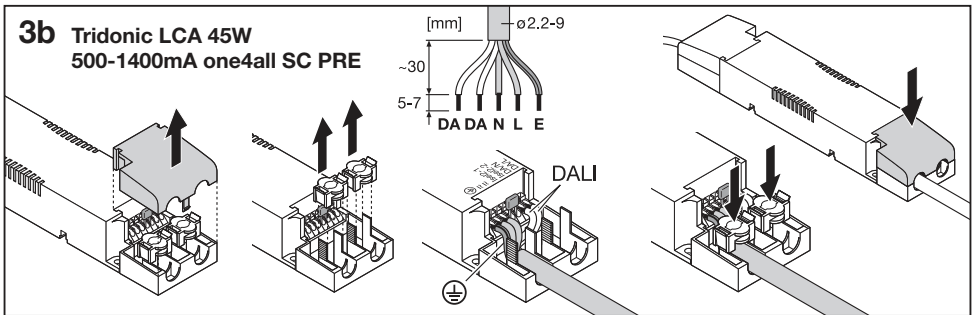

PANEL COMPACT 600/625 DALI

	EAN	l x w x h [mm]	W	EM W* (230V DC)	V _{AC/DC}	Hz	lm	lm/W	EM Im* (230V DC)
PL COMP 600 V 33W 830 DALI	4099854017803	595 x 595 x 32	33	5	220-240V	0/50/60	3630	110	400
PL COMP 600 V 33W 840 DALI	4099854017926	595 x 595 x 32	33	5	220-240V	0/50/60	3630	110	400
PL COMP 600 V 33W 865 DALI	4099854017025	595 x 595 x 32	33	5	220-240V	0/50/60	3630	110	400
PL COMP 600 V 33W 830 U19 DALI	4099854017100	595 x 595 x 32	33	5	220-240V	0/50/60	3630	110	400
PL COMP 600 V 33W 840 U19 DALI	4099854017261	595 x 595 x 32	33	5	220-240V	0/50/60	3630	110	400
PL COMP 600 V 33W 865 U19 DALI	4099854017322	595 x 595 x 32	33	5	220-240V	0/50/60	3630	110	400
PL COMP 600 V 35W 940 U19 DALI	4099854017384	595 x 595 x 32	35	5.5	220-240V	0/50/60	3640	104	450
PL COMP 625 V 33W 840 DALI	4099854017421	620 x 620 x 32	33	5	220-240V	0/50/60	3630	110	400
PL COMP 625 V 33W 840 U19 DALI	4099854017483	620 x 620 x 32	33	5	220-240V	0/50/60	3630	110	400

	EAN	K	IP	IK	∠	R _a	° (°C)	PF	👤
PL COMP 600 V 33W 830 DALI	4099854017803	3000	40/20	02	120°	> 80	-10...+45	> 0.9	1.5 kg
PL COMP 600 V 33W 840 DALI	4099854017926	4000	40/20	02	120°	> 80	-10...+45	> 0.9	1.5 kg
PL COMP 600 V 33W 865 DALI	4099854017025	6500	40/20	02	120°	> 80	-10...+45	> 0.9	1.5 kg
PL COMP 600 V 33W 830 U19 DALI	4099854017100	3000	40/20	02	90°	> 80	-10...+45	> 0.9	1.8 kg
PL COMP 600 V 33W 840 U19 DALI	4099854017261	4000	40/20	02	90°	> 80	-10...+45	> 0.9	1.8 kg
PL COMP 600 V 33W 865 U19 DALI	4099854017322	6500	40/20	02	90°	> 80	-10...+45	> 0.9	1.8 kg
PL COMP 600 V 35W 940 U19 DALI	4099854017384	4000	40/20	02	90°	> 90	-10...+45	> 0.9	1.8 kg
PL COMP 625 V 33W 840 DALI	4099854017421	4000	40/20	02	120°	> 80	-10...+45	> 0.9	1.6 kg
PL COMP 625 V 33W 840 U19 DALI	4099854017483	4000	40/20	02	90°	> 80	-10...+45	> 0.9	1.8 kg