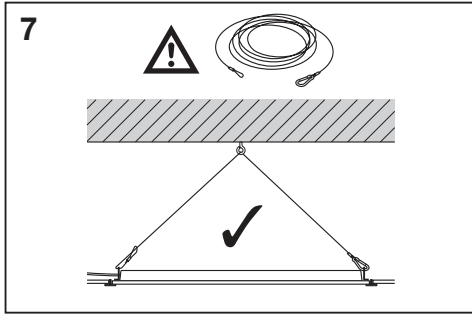

	EAN	K	IP	IK	∠	R _a	° (°C)	PF	👤
PL COMP 600 V 33W 830 DALI	4099854017803	3000	40/20	02	120°	> 80	-10...+45	> 0.9	1.5 kg
PL COMP 600 V 33W 840 DALI	4099854017926	4000	40/20	02	120°	> 80	-10...+45	> 0.9	1.5 kg
PL COMP 600 V 33W 865 DALI	4099854017025	6500	40/20	02	120°	> 80	-10...+45	> 0.9	1.5 kg
PL COMP 600 V 33W 830 U19 DALI	4099854017100	3000	40/20	02	90°	> 80	-10...+45	> 0.9	1.8 kg
PL COMP 600 V 33W 840 U19 DALI	4099854017261	4000	40/20	02	90°	> 80	-10...+45	> 0.9	1.8 kg
PL COMP 600 V 33W 865 U19 DALI	4099854017322	6500	40/20	02	90°	> 80	-10...+45	> 0.9	1.8 kg
PL COMP 600 V 35W 940 U19 DALI	4099854017384	4000	40/20	02	90°	> 90	-10...+45	> 0.9	1.8 kg
PL COMP 625 V 33W 840 DALI	4099854017421	4000	40/20	02	120°	> 80	-10...+45	> 0.9	1.6 kg
PL COMP 625 V 33W 840 U19 DALI	4099854017483	4000	40/20	02	90°	> 80	-10...+45	> 0.9	1.8 kg