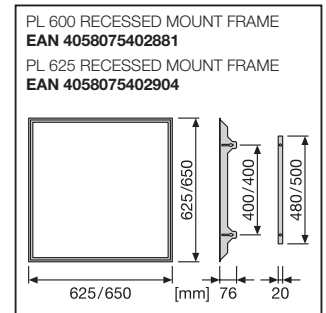

PANEL COMPACT 600/625 DALI

	EAN	l x w x h [mm]	W	EM W* (230V DC)	V _{AC/DC}	Hz	lm	lm/W	EM Im* (230V DC)
PL COMP 600 V 33W 830 DALI	4099854017803	595 x 595 x 32	33	5	220-240V	0/50/60	3630	110	400
PL COMP 600 V 33W 840 DALI	4099854017926	595 x 595 x 32	33	5	220-240V	0/50/60	3630	110	400
PL COMP 600 V 33W 865 DALI	4099854017025	595 x 595 x 32	33	5	220-240V	0/50/60	3630	110	400
PL COMP 600 V 33W 830 U19 DALI	4099854017100	595 x 595 x 32	33	5	220-240V	0/50/60	3630	110	400
PL COMP 600 V 33W 840 U19 DALI	4099854017261	595 x 595 x 32	33	5	220-240V	0/50/60	3630	110	400
PL COMP 600 V 33W 865 U19 DALI	4099854017322	595 x 595 x 32	33	5	220-240V	0/50/60	3630	110	400
PL COMP 600 V 35W 940 U19 DALI	4099854017384	595 x 595 x 32	35	5.5	220-240V	0/50/60	3640	104	450
PL COMP 625 V 33W 840 DALI	4099854017421	620 x 620 x 32	33	5	220-240V	0/50/60	3630	110	400
PL COMP 625 V 33W 840 U19 DALI	4099854017483	620 x 620 x 32	33	5	220-240V	0/50/60	3630	110	400

	EAN	K	IP	IK	∠	R _a	° (°C)	PF	👤
PL COMP 600 V 33W 830 DALI	4099854017803	3000	40/20	02	120°	> 80	-10...+45	> 0.9	1.5 kg
PL COMP 600 V 33W 840 DALI	4099854017926	4000	40/20	02	120°	> 80	-10...+45	> 0.9	1.5 kg
PL COMP 600 V 33W 865 DALI	4099854017025	6500	40/20	02	120°	> 80	-10...+45	> 0.9	1.5 kg
PL COMP 600 V 33W 830 U19 DALI	4099854017100	3000	40/20	02	90°	> 80	-10...+45	> 0.9	1.8 kg
PL COMP 600 V 33W 840 U19 DALI	4099854017261	4000	40/20	02	90°	> 80	-10...+45	> 0.9	1.8 kg
PL COMP 600 V 33W 865 U19 DALI	4099854017322	6500	40/20	02	90°	> 80	-10...+45	> 0.9	1.8 kg
PL COMP 600 V 35W 940 U19 DALI	4099854017384	4000	40/20	02	90°	> 90	-10...+45	> 0.9	1.8 kg
PL COMP 625 V 33W 840 DALI	4099854017421	4000	40/20	02	120°	> 80	-10...+45	> 0.9	1.6 kg
PL COMP 625 V 33W 840 U19 DALI	4099854017483	4000	40/20	02	90°	> 80	-10...+45	> 0.9	1.8 kg