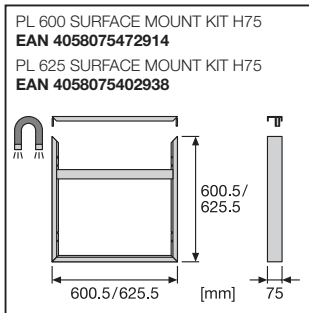

PANEL COMPACT 600/625 DALI

	EAN	l x w x h [mm]	W	EM W* (230V DC)	V _{AC/DC}	Hz	lm	lm/W	EM Im* (230V DC)
PL COMP 600 V 33W 830 DALI	4099854017803	595 x 595 x 32	33	5	220-240V	0/50/60	3630	110	400
PL COMP 600 V 33W 840 DALI	4099854017926	595 x 595 x 32	33	5	220-240V	0/50/60	3630	110	400
PL COMP 600 V 33W 865 DALI	4099854017025	595 x 595 x 32	33	5	220-240V	0/50/60	3630	110	400
PL COMP 600 V 33W 830 U19 DALI	4099854017100	595 x 595 x 32	33	5	220-240V	0/50/60	3630	110	400
PL COMP 600 V 33W 840 U19 DALI	4099854017261	595 x 595 x 32	33	5	220-240V	0/50/60	3630	110	400
PL COMP 600 V 33W 865 U19 DALI	4099854017322	595 x 595 x 32	33	5	220-240V	0/50/60	3630	110	400
PL COMP 600 V 35W 940 U19 DALI	4099854017384	595 x 595 x 32	35	5.5	220-240V	0/50/60	3640	104	450
PL COMP 625 V 33W 840 DALI	4099854017421	620 x 620 x 32	33	5	220-240V	0/50/60	3630	110	400
PL COMP 625 V 33W 840 U19 DALI	4099854017483	620 x 620 x 32	33	5	220-240V	0/50/60	3630	110	400

	EAN	K	IP	IK	∠	R _a	° (°C)	PF	👤
PL COMP 600 V 33W 830 DALI	4099854017803	3000	40/20	02	120°	> 80	-10...+45	> 0.9	1.5 kg
PL COMP 600 V 33W 840 DALI	4099854017926	4000	40/20	02	120°	> 80	-10...+45	> 0.9	1.5 kg
PL COMP 600 V 33W 865 DALI	4099854017025	6500	40/20	02	120°	> 80	-10...+45	> 0.9	1.5 kg
PL COMP 600 V 33W 830 U19 DALI	4099854017100	3000	40/20	02	90°	> 80	-10...+45	> 0.9	1.8 kg
PL COMP 600 V 33W 840 U19 DALI	4099854017261	4000	40/20	02	90°	> 80	-10...+45	> 0.9	1.8 kg
PL COMP 600 V 33W 865 U19 DALI	4099854017322	6500	40/20	02	90°	> 80	-10...+45	> 0.9	1.8 kg
PL COMP 600 V 35W 940 U19 DALI	4099854017384	4000	40/20	02	90°	> 90	-10...+45	> 0.9	1.8 kg
PL COMP 625 V 33W 840 DALI	4099854017421	4000	40/20	02	120°	> 80	-10...+45	> 0.9	1.6 kg
PL COMP 625 V 33W 840 U19 DALI	4099854017483	4000	40/20	02	90°	> 80	-10...+45	> 0.9	1.8 kg