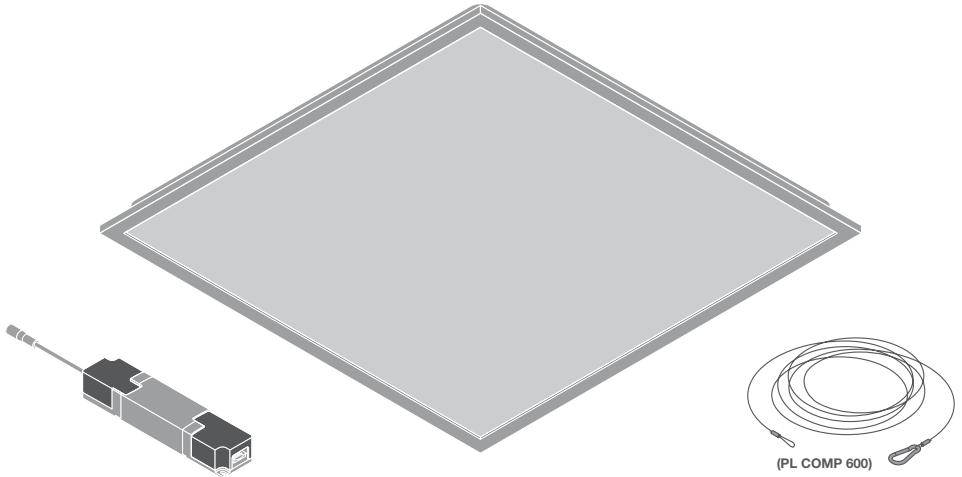

PANEL COMPACT 600/625 DALI

	EAN	l x w x h [mm]	W	EM W* (230V DC)	V _{AC/DC}	Hz	lm	lm/W	EM Im* (230V DC)
PL COMP 600 V 33W 830 DALI	4099854017803	595 x 595 x 32	33	5	220-240V	0/50/60	3630	110	400
PL COMP 600 V 33W 840 DALI	4099854017926	595 x 595 x 32	33	5	220-240V	0/50/60	3630	110	400
PL COMP 600 V 33W 865 DALI	4099854017025	595 x 595 x 32	33	5	220-240V	0/50/60	3630	110	400
PL COMP 600 V 33W 830 U19 DALI	4099854017100	595 x 595 x 32	33	5	220-240V	0/50/60	3630	110	400
PL COMP 600 V 33W 840 U19 DALI	4099854017261	595 x 595 x 32	33	5	220-240V	0/50/60	3630	110	400
PL COMP 600 V 33W 865 U19 DALI	4099854017322	595 x 595 x 32	33	5	220-240V	0/50/60	3630	110	400
PL COMP 600 V 35W 940 U19 DALI	4099854017384	595 x 595 x 32	35	5.5	220-240V	0/50/60	3640	104	450
PL COMP 625 V 33W 840 DALI	4099854017421	620 x 620 x 32	33	5	220-240V	0/50/60	3630	110	400
PL COMP 625 V 33W 840 U19 DALI	4099854017483	620 x 620 x 32	33	5	220-240V	0/50/60	3630	110	400

	EAN	K	IP	IK	∠	R _a	° (°C)	PF	👤
PL COMP 600 V 33W 830 DALI	4099854017803	3000	40/20	02	120°	> 80	-10...+45	> 0.9	1.5 kg
PL COMP 600 V 33W 840 DALI	4099854017926	4000	40/20	02	120°	> 80	-10...+45	> 0.9	1.5 kg
PL COMP 600 V 33W 865 DALI	4099854017025	6500	40/20	02	120°	> 80	-10...+45	> 0.9	1.5 kg
PL COMP 600 V 33W 830 U19 DALI	4099854017100	3000	40/20	02	90°	> 80	-10...+45	> 0.9	1.8 kg
PL COMP 600 V 33W 840 U19 DALI	4099854017261	4000	40/20	02	90°	> 80	-10...+45	> 0.9	1.8 kg
PL COMP 600 V 33W 865 U19 DALI	4099854017322	6500	40/20	02	90°	> 80	-10...+45	> 0.9	1.8 kg
PL COMP 600 V 35W 940 U19 DALI	4099854017384	4000	40/20	02	90°	> 90	-10...+45	> 0.9	1.8 kg
PL COMP 625 V 33W 840 DALI	4099854017421	4000	40/20	02	120°	> 80	-10...+45	> 0.9	1.6 kg
PL COMP 625 V 33W 840 U19 DALI	4099854017483	4000	40/20	02	90°	> 80	-10...+45	> 0.9	1.8 kg