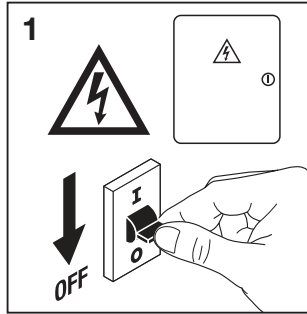

EMERGENCY CONVERSION BOX

EAN 4058075237025

PANEL COMP 600/625	
EM W*	EM Im*
3	300

EN 60598-2-22 (neplati pro Francii a Dánsko). Светильники сертифицированы с учетом дополнительных аварийных требований стандарта EN 60598-2-22 (не применимо для Франции и Дании). A lámpatestek az EN 60598-2-22 szabvány kiegészítő vészjelzést előíró részét is figyelembe véve tanúsították (Franciország és Dánia esetében nem érvényes). Oprawy oświetleniowe z certyfikatem potwierdzającym spełnienie dodatkowych wymagań dotyczących oświetlenia awaryjnego zgodnie z normą EN 60598-2-22 (nie dotyczy Francji i Danii). Certificatované svetidlá vrátane dodatočných núdzových požiadaviek normy EN 60598-2-22 (neplatí pre Francúzsko a Dánsko). Svetilke z dodatnimi zahtevami glede napajanja v sili, certificirane v skladu z EN 60598-2-22 (ne velja za Francijo in Dansko). EN 60598-2-22 sayılı standardın ek acil gerekliliklerini içeren sertifikalı armatürler (Fransa ve Danimarka için geçerli değildir). Certificarea rasvjetna tijela uključujući dodatne zahtjeve u slučaju opasnosti sukladno normi EN 60598-2-22 (nije primjenjivo za Francusku i Dansku). Corpuri de iluminat certificate inclusiv pentru cerințele suplimentare de urgență din EN 60598-2-22 (neaplicabile pentru Franța și Danemarca). Осветительные тела, сертифицируемые дополнительно с учетом дополнительных аварийных требований по EN 60598-2-22 (не относятся к Франции и Дании). Valmistet ja sertifitseeritud muuhulgas vastavalt standardiga EN 60598-2-22 kehtestatud hädaolukustuse erinõuete osas (ei kehti Prantsusmaa ja Taani korral). Sviestuvai sertifikoiti, įskaitant papildomus išskirtinius reikalavimus pagal EN 60598-2-22 (netaikoma Prancūzėjai ir Danijai). Gaismekli sertifikāti, tostarp iekļaujot EN 60598-2-22 papildu ārkārtas prasības (neattiecas uz Franciju un Dāniju). Sertifikovane svetiljke, uključujući i dodatne zahtjeve za hitne slučajeve u skladu sa EN 60598-2-22 (ne važi za Francusku i Dansku). Светильники сертифицированы с учетом дополнительных требований вимог щодо світільників для аварійного освітлення згідно зі стандартом EN 60598-2-22 (не діє для Франції та Данії). Бул шамдалдар EN 60598-2-22 стандартының қосымша тетенше талаптарына сай сертификатталған (Франция мен Дания үшін қолданылмайды).