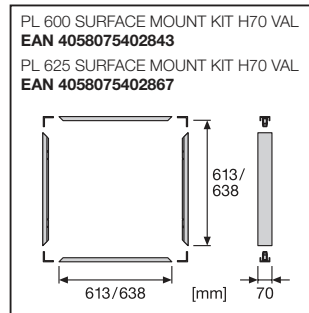

PANEL COMPACT 600/625 DALI

	EAN	l x w x h [mm]	W	EM W* (230V DC)	V _{AC/DC}	Hz	lm	lm/W	EM Im* (230V DC)
PL COMP 600 V 33W 830 DALI	4099854017803	595 x 595 x 32	33	5	220-240V	0/50/60	3630	110	400
PL COMP 600 V 33W 840 DALI	4099854017926	595 x 595 x 32	33	5	220-240V	0/50/60	3630	110	400
PL COMP 600 V 33W 865 DALI	4099854017025	595 x 595 x 32	33	5	220-240V	0/50/60	3630	110	400
PL COMP 600 V 33W 830 U19 DALI	4099854017100	595 x 595 x 32	33	5	220-240V	0/50/60	3630	110	400
PL COMP 600 V 33W 840 U19 DALI	4099854017261	595 x 595 x 32	33	5	220-240V	0/50/60	3630	110	400
PL COMP 600 V 33W 865 U19 DALI	4099854017322	595 x 595 x 32	33	5	220-240V	0/50/60	3630	110	400
PL COMP 600 V 35W 940 U19 DALI	4099854017384	595 x 595 x 32	35	5.5	220-240V	0/50/60	3640	104	450
PL COMP 625 V 33W 840 DALI	4099854017421	620 x 620 x 32	33	5	220-240V	0/50/60	3630	110	400
PL COMP 625 V 33W 840 U19 DALI	4099854017483	620 x 620 x 32	33	5	220-240V	0/50/60	3630	110	400

	EAN	K	IP	IK	∠	R _a	° (°C)	PF	👤
PL COMP 600 V 33W 830 DALI	4099854017803	3000	40/20	02	120°	> 80	-10...+45	> 0.9	1.5 kg
PL COMP 600 V 33W 840 DALI	4099854017926	4000	40/20	02	120°	> 80	-10...+45	> 0.9	1.5 kg
PL COMP 600 V 33W 865 DALI	4099854017025	6500	40/20	02	120°	> 80	-10...+45	> 0.9	1.5 kg
PL COMP 600 V 33W 830 U19 DALI	4099854017100	3000	40/20	02	90°	> 80	-10...+45	> 0.9	1.8 kg
PL COMP 600 V 33W 840 U19 DALI	4099854017261	4000	40/20	02	90°	> 80	-10...+45	> 0.9	1.8 kg
PL COMP 600 V 33W 865 U19 DALI	4099854017322	6500	40/20	02	90°	> 80	-10...+45	> 0.9	1.8 kg
PL COMP 600 V 35W 940 U19 DALI	4099854017384	4000	40/20	02	90°	> 90	-10...+45	> 0.9	1.8 kg
PL COMP 625 V 33W 840 DALI	4099854017421	4000	40/20	02	120°	> 80	-10...+45	> 0.9	1.6 kg
PL COMP 625 V 33W 840 U19 DALI	4099854017483	4000	40/20	02	90°	> 80	-10...+45	> 0.9	1.8 kg