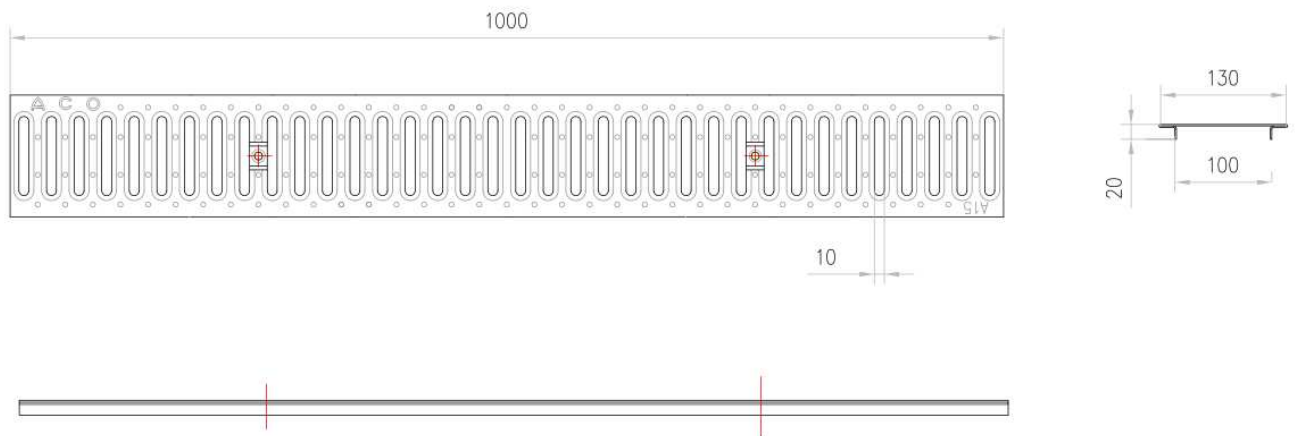

CANALES DE DRENAJE

ACO DRAIN REJA - SELF GALA100

REJA SELF GALA100 A15 AºGº PASARELAC/FIJ CLAVIJA ATORNILLADA

Codigo: 00001640

Reja pasarela de acero galvanizado, de clase de carga A15 según EN1433, para canales de drenaje ACO SELF GALA100. Con sistema de fijación por clavija atornillada, no incluidas. Área de absorción de 280,8 cm²/m. Longitud total de 1000 mm, altura exterior 20 mm y ancho exterior 130 mm. Peso: 2 kg.
Artículo: 00001640

Dimensiones:

Modelo	SELF GALA100
Longitud (mm)	1000
Ancho ext. (mm)	130
Altura ext. (mm)	20
Peso (kg)	2
Área absorción reja (cm ² /m)	280,8
Clase de carga	A15