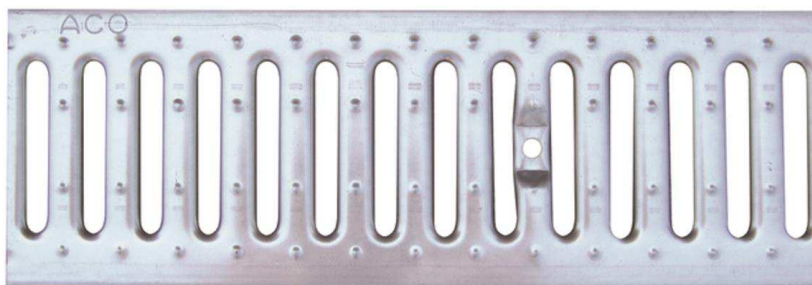

CANALES DE DRENAJE

ACO DRAIN REJA - SELF GALA100

REJA SELF GALA100 A15 AºGº PASARELAC/FIJ CLAVIJA ATORNILLADA

Codigo: 00001640

Reja pasarela de acero galvanizado, de clase de carga A15 según EN1433, para canales de drenaje ACO SELF GALA100. Con sistema de fijación por clavija atornillada, no incluidas. Área de absorción de 280,8 cm²/m. Longitud total de 1000 mm, altura exterior 20 mm y ancho exterior 130 mm. Peso: 2 kg.
Artículo: 00001640

Dimensiones:

Modelo	SELF GALA100
Longitud (mm)	1000
Ancho ext. (mm)	130
Altura ext. (mm)	20
Peso (kg)	2
Área absorción reja (cm ² /m)	280,8
Clase de carga	A15