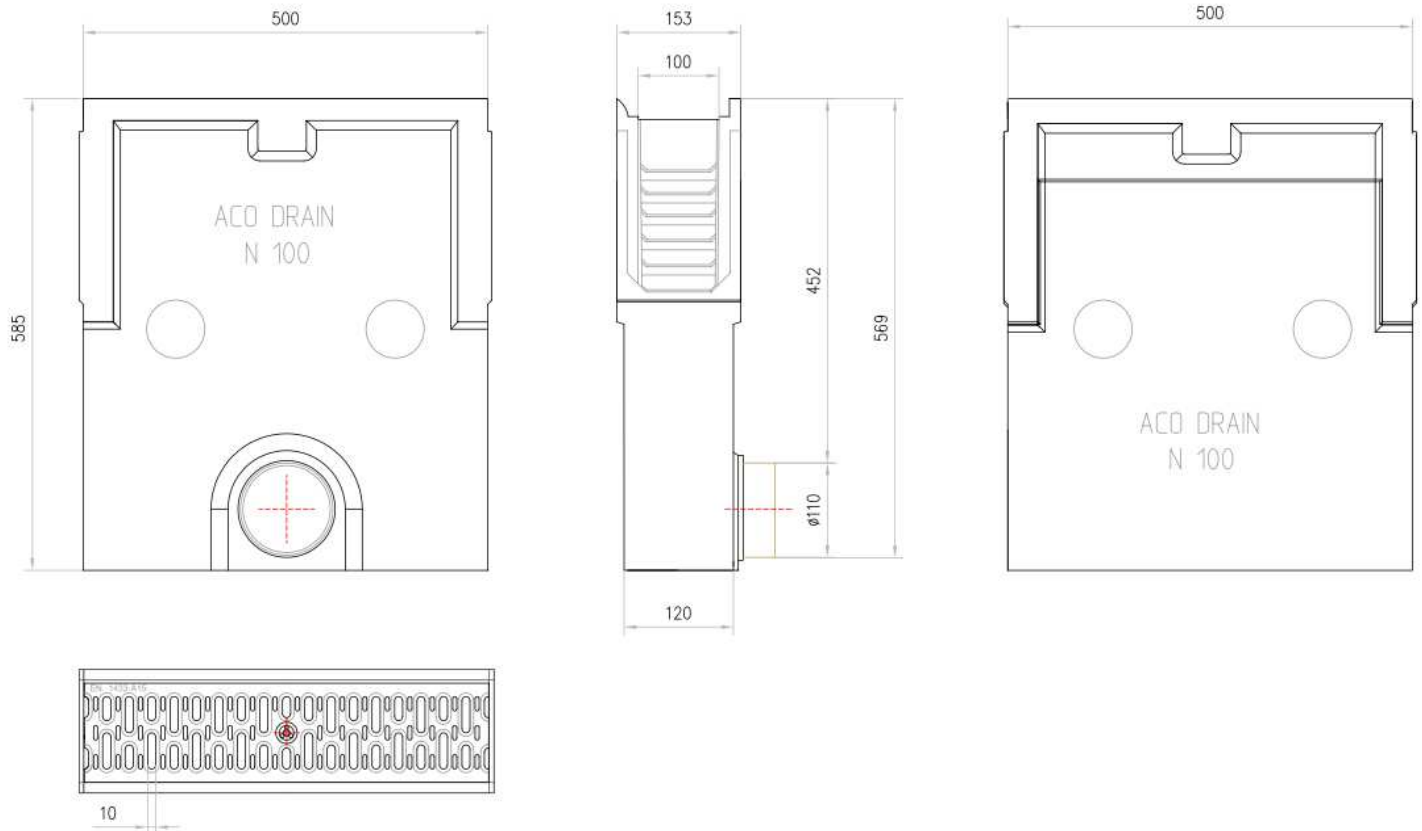

CANALES DE DRENAJE

ACCESORIO SUMIDERO - SPORT N100

SUM SPORT N100 H585 DN/OD 110 C/RJ PAS A^oG^o A15 C/CEST PLÁSTICO

Codigo: 0000171

Sumidero completo ACO SPORT N100 universal, para todas las alturas de canal, con reja tipo pasarela de acero galvanizado, de clase de carga A15 según EN1433. Con sistema de fijación por clavija atornillada. Con preforma junta estanca labiolaberntica integrada para salida horizontal DN/OD 110 y con cestillo de plástico para recogida de sólidos. Longitud total 500 mm, altura exterior 585 mm y ancho exterior 153 mm. Peso: 31 kg.

Dimensiones:

Modelo	SPORT N100
Peso (kg)	31
L (mm)	500
A (mm)	153
H (mm)	585
Tipo reja	pasarela
Material reja	acero galvanizado
Clase de carga	A15
Cestillo	si
Material cestillo	plástico
DN (mm)	DN/OD 110