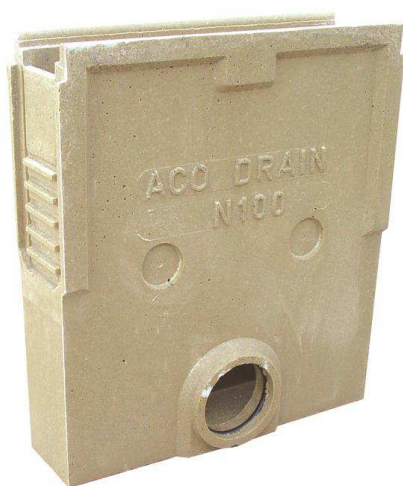

CANALES DE DRENAJE

ACCESORIO SUMIDERO - SPORT N100

SUM SPORT N100 H585 DN/OD 110 C/RJ PAS A^oG^o A15 C/CEST PLÁSTICO

Codigo: 0000171

Sumidero completo ACO SPORT N100 universal, para todas las alturas de canal, con reja tipo pasarela de acero galvanizado, de clase de carga A15 según EN1433. Con sistema de fijación por clavija atornillada. Con preforma junta estanca labiolaberntica integrada para salida horizontal DN/OD 110 y con cestillo de plástico para recogida de sólidos. Longitud total 500 mm, altura exterior 585 mm y ancho exterior 153 mm. Peso: 31 kg.

Dimensiones:

Modelo	SPORT N100
Peso (kg)	31
L (mm)	500
A (mm)	153
H (mm)	585
Tipo reja	pasarela
Material reja	acero galvanizado
Clase de carga	A15
Cestillo	si
Material cestillo	plástico
DN (mm)	DN/OD 110