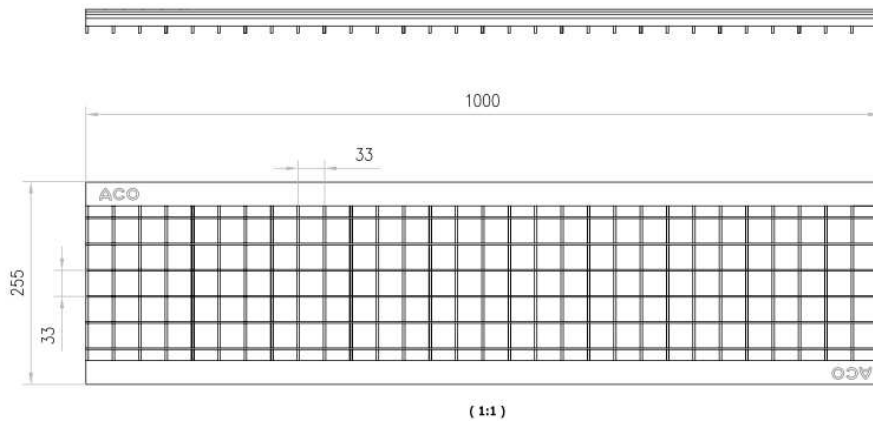

# CANALES DE DRENAJE

ACO DRAIN REJA - SPORT N200

**REJA SPORT N200 B125 AºGº ENTRAMADA 30X30C/FIJ CLAVIJA ATORNILLADA**

**Codigo: 00002905**

Reja entramada 30x30 de acero galvanizado, de clase de carga B125 según EN1433, para canales de drenaje ACO SPORT N200. Con sistema de fijación por clavija atornillada, no incluidas. Área de absorción de 1674 cm<sup>2</sup>/m. Longitud total de 1000 mm, altura exterior 30 mm y ancho exterior 260 mm. Peso: 6,83 kg.

### Dimensiones:

Modelo	SPORT N200
Longitud (mm)	1000
Ancho ext. (mm)	260
Altura ext. (mm)	30
Peso (kg)	6,83
Área absorción reja (cm <sup>2</sup> /m)	1674
Clase de carga	B125