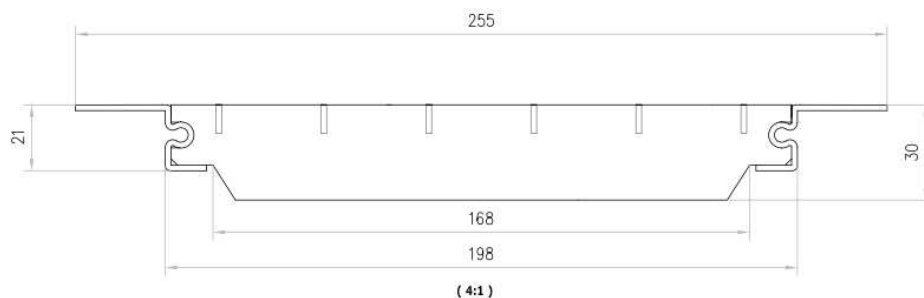

# CANALES DE DRENAJE

ACO DRAIN REJA - SPORT N200

**REJA SPORT N200 B125 AºGº ENTRAMADA 30X30C/FIJ CLAVIJA ATORNILLADA**

**Codigo: 00002905**

Reja entramada 30x30 de acero galvanizado, de clase de carga B125 según EN1433, para canales de drenaje ACO SPORT N200. Con sistema de fijación por clavija atornillada, no incluidas. Área de absorción de 1674 cm<sup>2</sup>/m. Longitud total de 1000 mm, altura exterior 30 mm y ancho exterior 260 mm. Peso: 6,83 kg.

### Dimensiones:

Modelo	SPORT N200
Longitud (mm)	1000
Ancho ext. (mm)	260
Altura ext. (mm)	30
Peso (kg)	6,83
Área absorción reja (cm <sup>2</sup> /m)	1674
Clase de carga	B125