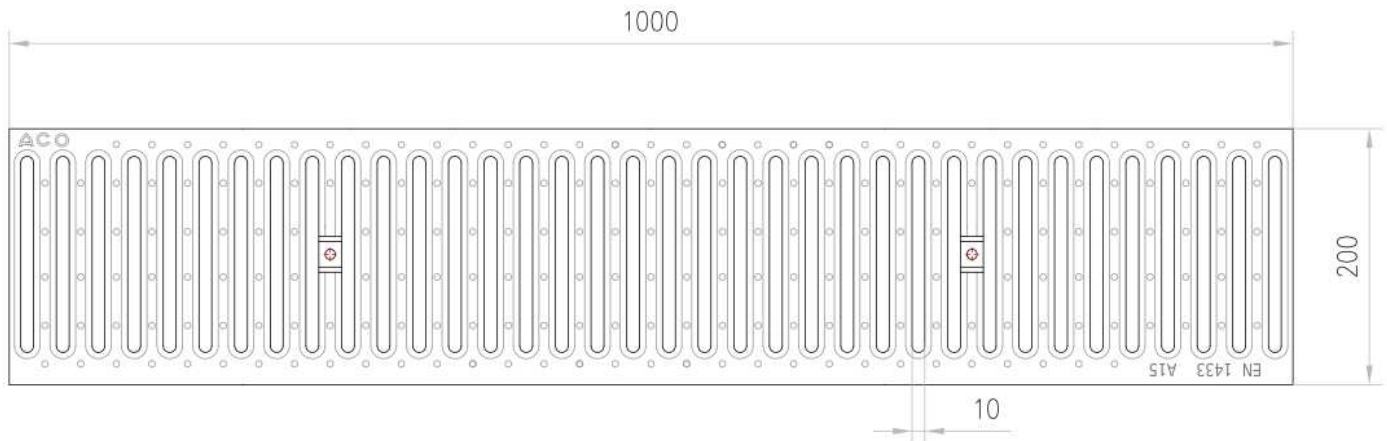

# CANALES DE DRENAJE

ACO DRAIN REJA - SPORT/SELF N150/SELF200

**REJA SPORT/SELF N150/SELF200 A15 AºGº PASARELAC/FIJ CLAVIJA ATORNILLADA** Código: 00003580

Reja pasarela de acero galvanizado, de clase de carga A15 según EN1433, para canales de drenaje ACO SPORT/SELF N150/SELF200. Con sistema de fijación por clavija atornillada, no incluidas. Área de absorción de 544,3 cm<sup>2</sup>/m. Longitud total de 500 mm, altura exterior 22 mm y ancho exterior 200 mm. Peso: 3,3 kg. Artículo: 00003580

### Dimensiones:

Modelo	SPORT/SELF N150/SELF200
Longitud (mm)	500
Ancho ext. (mm)	200
Altura ext. (mm)	22
Peso (kg)	3,3
Área absorción reja (cm <sup>2</sup> /m)	544,3
Clase de carga	A15