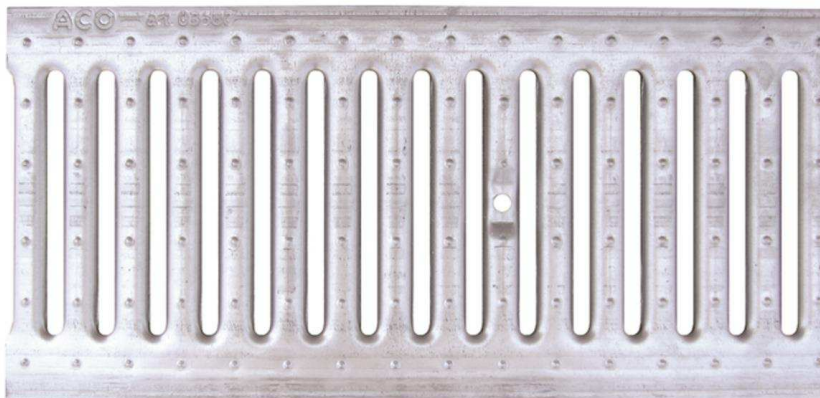

# CANALES DE DRENAJE

ACO DRAIN REJA - SPORT/SELF N150/SELF200

**REJA SPORT/SELF N150/SELF200 A15 AºGº PASARELAC/FIJ CLAVIJA ATORNILLADA** Código: 00003580

Reja pasarela de acero galvanizado, de clase de carga A15 según EN1433, para canales de drenaje ACO SPORT/SELF N150/SELF200. Con sistema de fijación por clavija atornillada, no incluidas. Área de absorción de 544,3 cm<sup>2</sup>/m. Longitud total de 500 mm, altura exterior 22 mm y ancho exterior 200 mm. Peso: 3,3 kg. Artículo: 00003580

### Dimensiones:

Modelo	SPORT/SELF N150/SELF200
Longitud (mm)	500
Ancho ext. (mm)	200
Altura ext. (mm)	22
Peso (kg)	3,3
Área absorción reja (cm <sup>2</sup> /m)	544,3
Clase de carga	A15