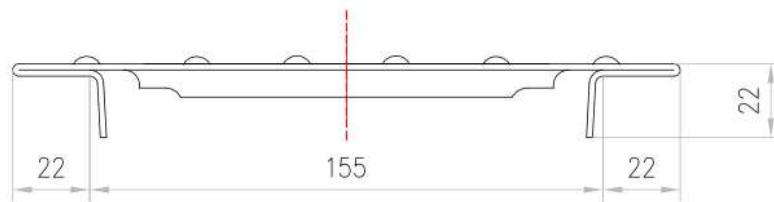

# CANALES DE DRENAJE

ACO DRAIN REJA - SPORT/SELF N150/SELF200

**REJA SPORT/SELF N150/SELF200 A15 AºGº PASARELAC/FIJ CLAVIJA ATORNILLADA** Código: 00003580

Reja pasarela de acero galvanizado, de clase de carga A15 según EN1433, para canales de drenaje ACO SPORT/SELF N150/SELF200. Con sistema de fijación por clavija atornillada, no incluidas. Área de absorción de 544,3 cm<sup>2</sup>/m. Longitud total de 500 mm, altura exterior 22 mm y ancho exterior 200 mm. Peso: 3,3 kg. Artículo: 00003580

### Dimensiones:

Modelo	SPORT/SELF N150/SELF200
Longitud (mm)	500
Ancho ext. (mm)	200
Altura ext. (mm)	22
Peso (kg)	3,3
Área absorción reja (cm <sup>2</sup> /m)	544,3
Clase de carga	A15