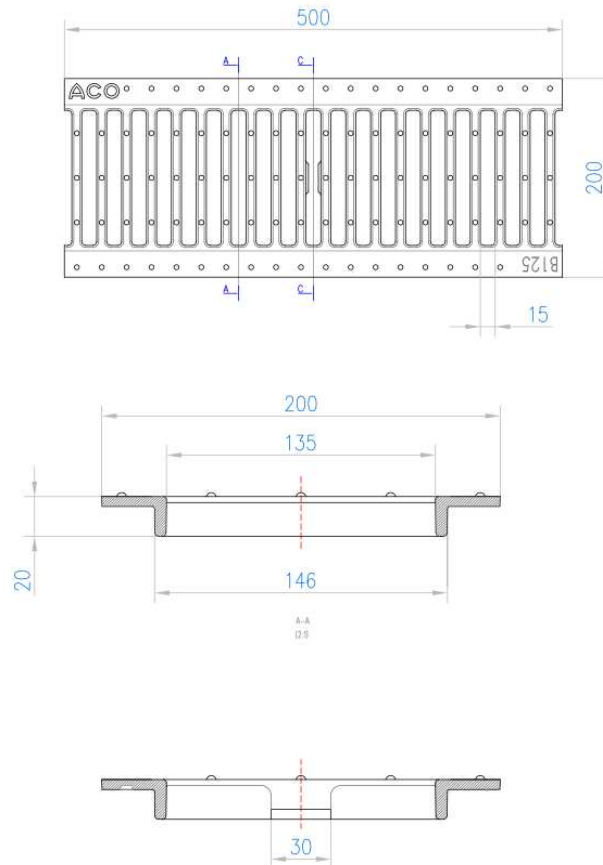

CANALES DE DRENAJE

ACO DRAIN REJA - SPORT/SELF N150/SELF200

REJA SPORT/SELF N150/SELF200 B125 FUNDICION PASARELAC/FIJ CLAVIJA ATORNILLADA

Codigo: 00003611

Reja pasarela de fundición, de clase de carga B125 según EN1433, para canales de drenaje ACO SPORT/SELF N150/SELF200. Con sistema de fijación por clavija atornillada, no incluidas. Área de absorción de 808 cm²/m. Longitud total de 500 mm, altura exterior 20 mm y ancho exterior 200 mm. Peso: 4,4 kg. Artículo: 00003611

Dimensiones:

Modelo	SPORT/SELF N150/SELF200
Longitud (mm)	500
Ancho ext. (mm)	200
Altura ext. (mm)	20
Peso (kg)	4,4
Área absorción reja (cm ² /m)	808
Clase de carga	B125