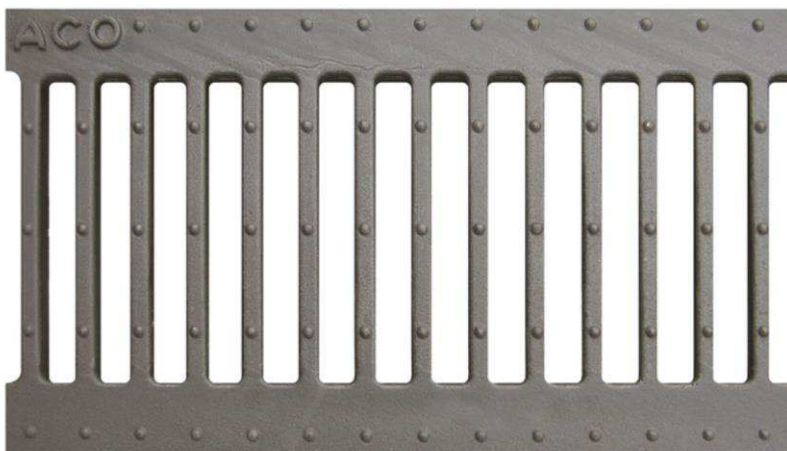

CANALES DE DRENAJE

ACO DRAIN REJA - SPORT/SELF N150/SELF200

REJA SPORT/SELF N150/SELF200 B125 FUNDICION PASARELAC/FIJ CLAVIJA ATORNILLADA

Codigo: 00003611

Reja pasarela de fundición, de clase de carga B125 según EN1433, para canales de drenaje ACO SPORT/SELF N150/SELF200. Con sistema de fijación por clavija atornillada, no incluidas. Área de absorción de 808 cm²/m. Longitud total de 500 mm, altura exterior 20 mm y ancho exterior 200 mm. Peso: 4,4 kg. Artículo: 00003611

Dimensiones:

Modelo	SPORT/SELF N150/SELF200
Longitud (mm)	500
Ancho ext. (mm)	200
Altura ext. (mm)	20
Peso (kg)	4,4
Área absorción reja (cm ² /m)	808
Clase de carga	B125