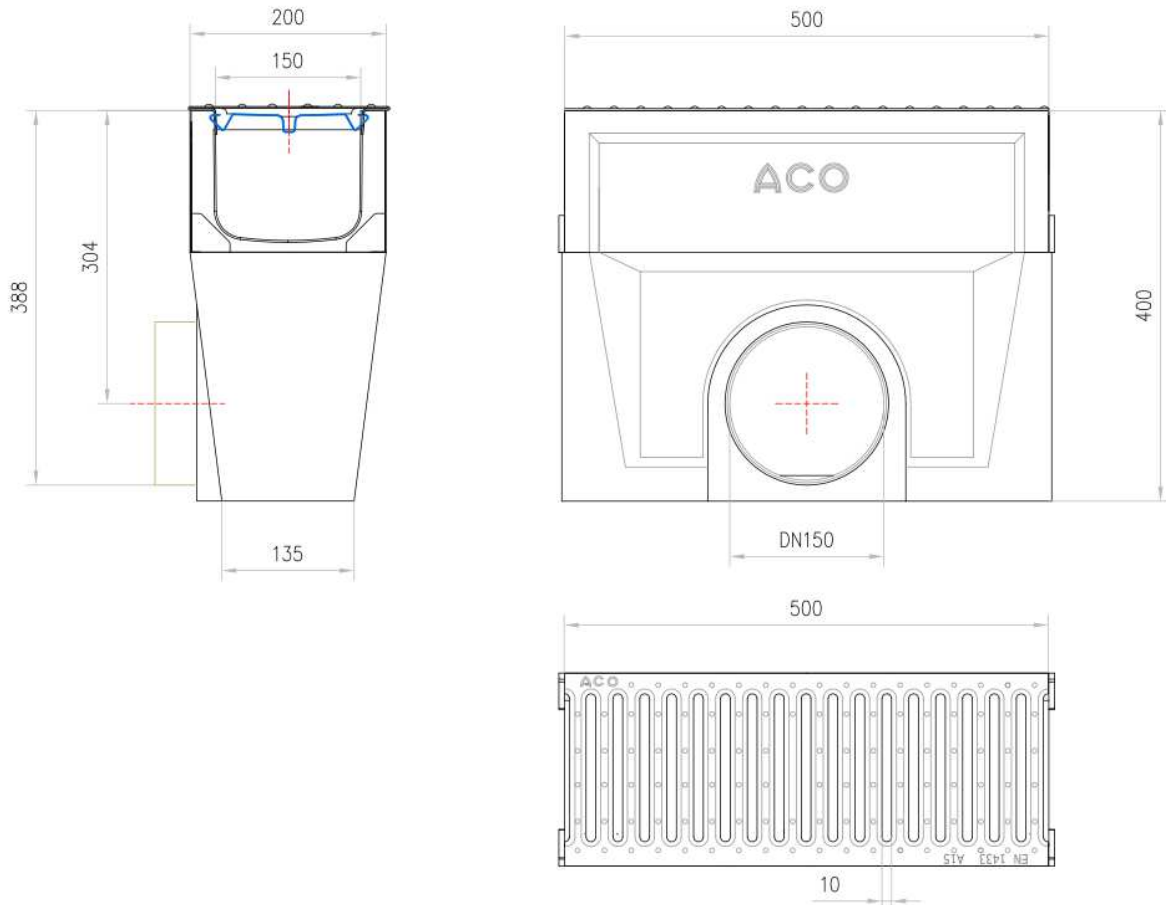

SUM SELF 200 DN/OD 160 C/RJ PAS A^ºG^º A15

Codigo: 00304130

Sumidero completo ACO SELF 200 universal, para todas las alturas de canal, con reja tipo pasarela de acero galvanizado, de clase de carga A15 según EN1433. Con sistema de fijación por Clavija ó Springlock®. Con preforma junta estanca labiolaberntica integrada para salida horizontal DN/OD 160. Longitud total 500 mm, altura exterior 405 mm y anchura exterior 200 mm. Peso: 24,2 kg.

Dimensiones:

Modelo	SELF 200
Peso (kg)	24,2
Longitud (mm)	500
Ancho ext. (mm)	200
Altura ext. (mm)	405
Tipo reja	pasarela
Material reja	acero galvanizado
Clase de carga	A15