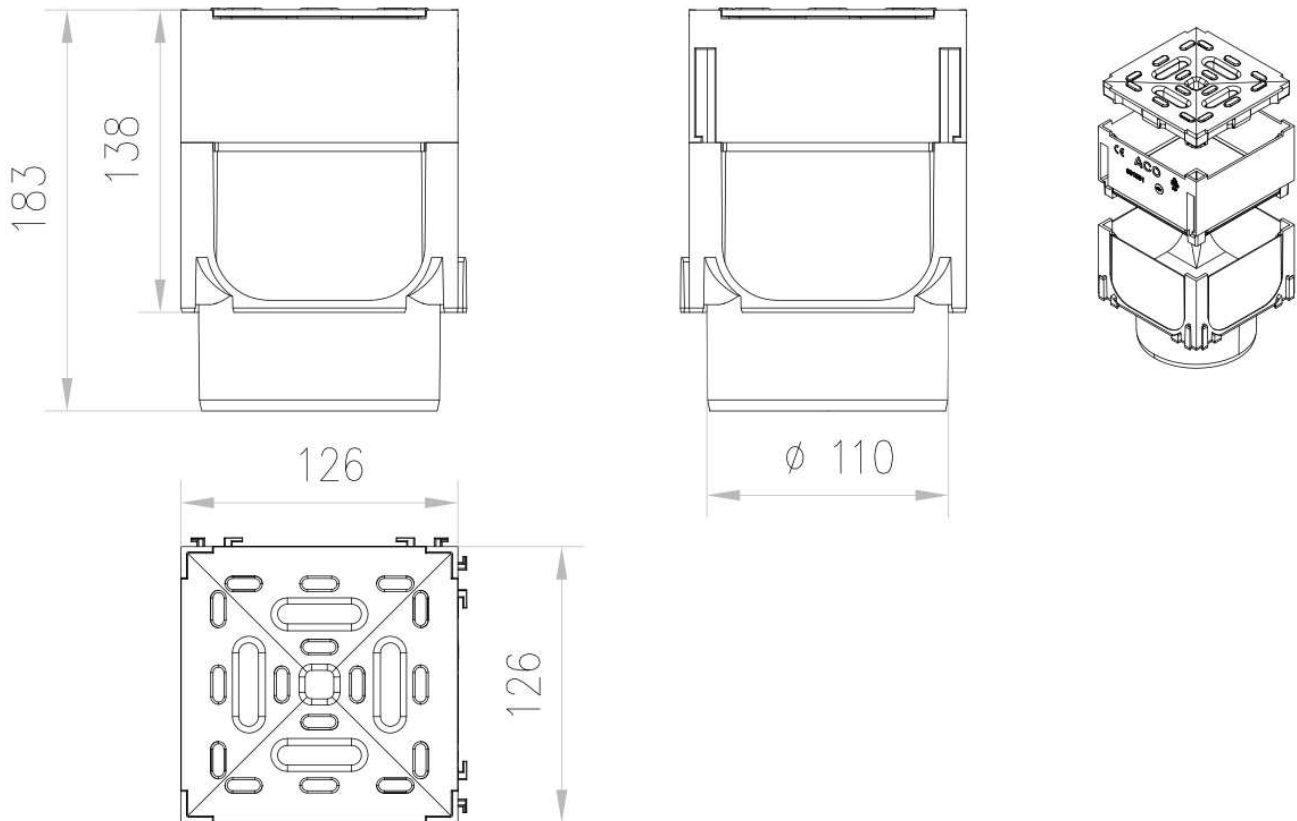

### CANAL REGISTRO SELF HEXALINE 126MM H138 A15 NEGRO

Codigo: 00319560

Caja de Inspección y conexiones L-T-X ACO SELF HEXALINE, de Polipropileno, para conexión con canales SELF HEXALINE con reja tipo Brickslot, clase de carga 126 según EN1433, con reja registrable y salida vertical DN/OD 110. Longitud 126 mm, altura exterior 138 mm y ancho exterior 126 mm. Color negro. Peso: 0,2 kg.

#### Dimensiones:

Modelo	SELF HEXALINE
Longitud (mm)	126
Ancho ext. (mm)	126
Altura ext. (mm)	138
Peso (kg)	0,2
Clase de carga	A15