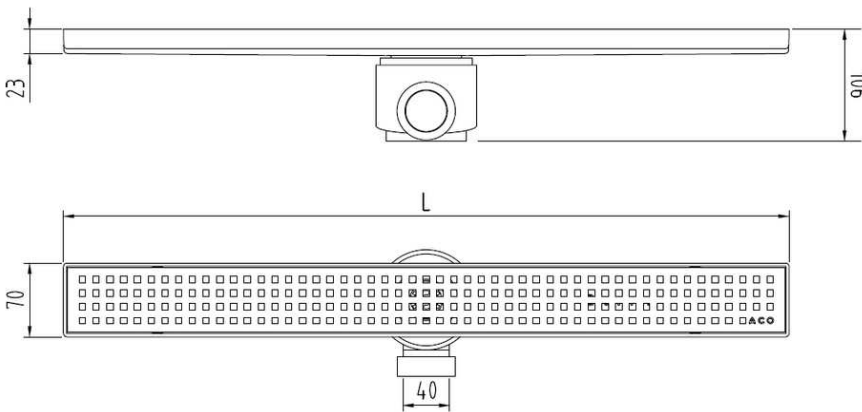

CANALES DE DUCHA

NEW DELTA - CANAL ABS REJA AISI304

CNL DUCHA NEW DELTA S/ALAS ABS L789MM DN40 H106 C/RJ WAVE

Codigo: 00405725

Canal de ducha tipo ACO NEW DELTA en Plástico ABS con reja en acero inoxidable AISI 304, de 789 mm de longitud, 70 mm de ancho exterior, 65 mm de ancho de reja y de altura 23 mm. Con salida horizontal orientable de DN40 y un caudal aproximado de 0,5 l/s. Altura total con cazoleta de 106 mm. Incluye reja wave, apta para clase de carga K3 y sifón extraíble, según CTE-HS-5. Peso: 1,7 kg

Artículo: 00405725

Características:

- ♦ Acceso total al sifón y al desagüe para una óptima limpieza
- ♦ Sifón extraíble desmontable
- ♦ Clase de carga: Cumple con clase de carga K3
- ♦ Cuerpo monopieza de Plástico ABS sin posibilidad de fugas
- ♦ Sifón compuesto de 2 piezas, desmontable
- ♦ Conexiones: DN40
- ♦ Entrega: listo para instalar, cestillo para pelos incluido
- ♦ Para instalación en suelo cerámico

Dimensiones:

Modelo	NEW DELTA
Material	ABS
Material reja	AISI304
L1 Longitud canal (mm)	789
L3 Longitud reja (mm)	784
A1 Ancho canal (mm)	70
H1 Altura mínima canal (mm)	23
H Altura total (mm)	106
A2 Ancho reja (mm)	65
Tipo reja	wave
Peso (kg)	1,7
Caudal (l/s)	0,5