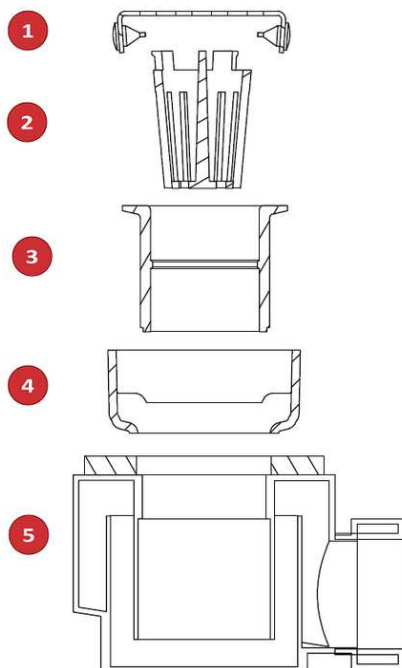

CANALES DE DUCHA

NEW DELTA - CANAL ABS REJA AISI304

CNL DUCHA NEW DELTA S/ALAS ABS L789MM DN40 H106 C/RJ WAVE

Codigo: 00405725

Canal de ducha tipo ACO NEW DELTA en Plástico ABS con reja en acero inoxidable AISI 304, de 789 mm de longitud, 70 mm de ancho exterior, 65 mm de ancho de reja y de altura 23 mm. Con salida horizontal orientable de DN40 y un caudal aproximado de 0,5 l/s. Altura total con cazoleta de 106 mm. Incluye reja wave, apta para clase de carga K3 y sifón extraíble, según CTE-HS-5. Peso: 1,7 kg

Artículo: 00405725

Características:

- ♦ Acceso total al sifón y al desagüe para una óptima limpieza
- ♦ Sifón extraíble desmontable
- ♦ Clase de carga: Cumple con clase de carga K3
- ♦ Cuerpo monopieza de Plástico ABS sin posibilidad de fugas
- ♦ Sifón compuesto de 2 piezas, desmontable
- ♦ Conexiones: DN40
- ♦ Entrega: listo para instalar, cestillo para pelos incluido
- ♦ Para instalación en suelo cerámico

Dimensiones:

Modelo	NEW DELTA
Material	ABS
Material reja	AISI304
L1 Longitud canal (mm)	789
L3 Longitud reja (mm)	784
A1 Ancho canal (mm)	70
H1 Altura mínima canal (mm)	23
H Altura total (mm)	106
A2 Ancho reja (mm)	65
Tipo reja	wave
Peso (kg)	1,7
Caudal (l/s)	0,5