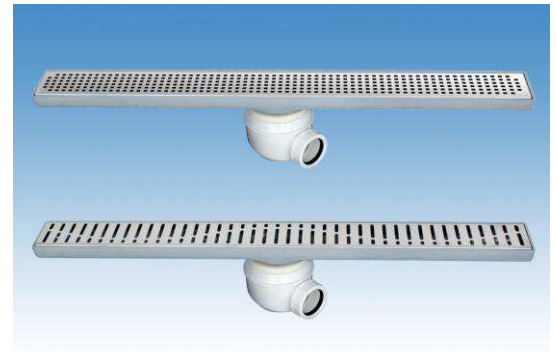

CANALES DE DUCHA

NEW DELTA - CANAL ABS REJA AISI304

CNL DUCHA NEW DELTA S/ALAS ABS L789MM DN40 H106 C/RJ WAVE

Codigo: 00405725

Canal de ducha tipo ACO NEW DELTA en Plástico ABS con reja en acero inoxidable AISI 304, de 789 mm de longitud, 70 mm de ancho exterior, 65 mm de ancho de reja y de altura 23 mm. Con salida horizontal orientable de DN40 y un caudal aproximado de 0,5 l/s. Altura total con cazoleta de 106 mm. Incluye reja wave, apta para clase de carga K3 y sifón extraíble, según CTE-HS-5. Peso: 1,7 kg

Artículo: 00405725

Características:

- ♦ Acceso total al sifón y al desagüe para una óptima limpieza
- ♦ Sifón extraíble desmontable
- ♦ Clase de carga: Cumple con clase de carga K3
- ♦ Cuerpo monopieza de Plástico ABS sin posibilidad de fugas
- ♦ Sifón compuesto de 2 piezas, desmontable
- ♦ Conexiones: DN40
- ♦ Entrega: listo para instalar, cestillo para pelos incluido
- ♦ Para instalación en suelo cerámico

Dimensiones:

Modelo	NEW DELTA
Material	ABS
Material reja	AISI304
L1 Longitud canal (mm)	789
L3 Longitud reja (mm)	784
A1 Ancho canal (mm)	70
H1 Altura mínima canal (mm)	23
H Altura total (mm)	106
A2 Ancho reja (mm)	65
Tipo reja	wave
Peso (kg)	1,7
Caudal (l/s)	0,5