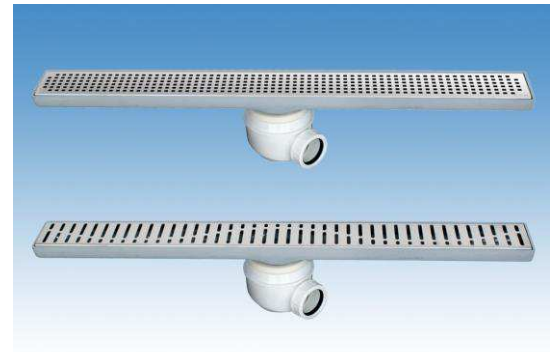

CANALES DE DUCHA

NEW DELTA - CANAL ABS REJA AISI304

CNL DUCHA NEW DELTA S/ALAS ABS L889MM DN40 H106 C/RJ WAVE

Codigo: 00405726

Canal de ducha tipo ACO NEW DELTA en Plástico ABS con reja en acero inoxidable AISI 304, de 889 mm de longitud, 70 mm de ancho exterior, 65 mm de ancho de reja y de altura 23 mm. Con salida horizontal orientable de DN40 y un caudal aproximado de 0,5 l/s. Altura total con cazoleta de 106 mm. Incluye reja wave, apta para clase de carga K3 y sifón extraíble, según CTE-HS-5. Peso: 2 kg

Artículo: 00405726

Características:

- ♦ Acceso total al sifón y al desagüe para una óptima limpieza
- ♦ Sifón extraíble desmontable
- ♦ Clase de carga: Cumple con clase de carga K3
- ♦ Cuerpo monopieza de Plástico ABS sin posibilidad de fugas
- ♦ Sifón compuesto de 2 piezas, desmontable
- ♦ Conexiones: DN40
- ♦ Entrega: listo para instalar, cestillo para pelos incluido
- ♦ Para instalación en suelo cerámico

Dimensiones:

Modelo	NEW DELTA
Material	ABS
Material reja	AISI304
L1 Longitud canal (mm)	889
L3 Longitud reja (mm)	884
A1 Ancho canal (mm)	70
H1 Altura mínima canal (mm)	23
H Altura total (mm)	106
A2 Ancho reja (mm)	65
Tipo reja	wave
Peso (kg)	2
Caudal (l/s)	0,5

- 1- Reja
- 2- Cestillo extraíble
- 3- Fijación canal - sifón
- 4- Canal
- 5- Sifón orientable

ACO Productos Polímeros, S.A.U.

Pol. Ind. Puigtió, Ap. Correos Nº84

17412-Maçanet de la Selva, Girona - España