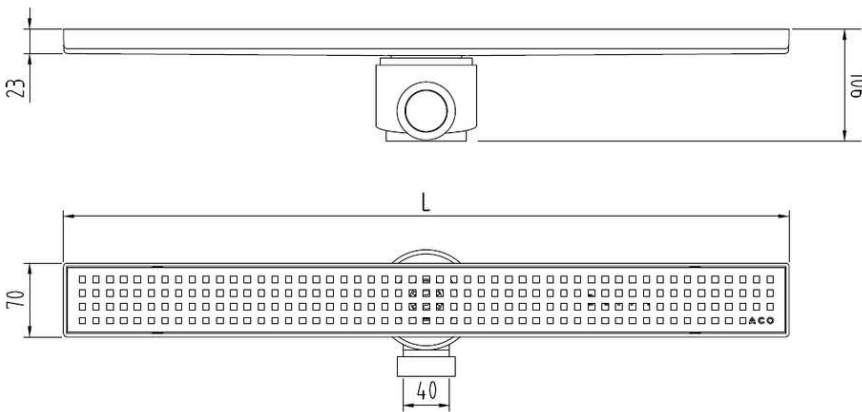

CANALES DE DUCHA

NEW DELTA - CANAL ABS REJA AISI304

CNL DUCHA NEW DELTA S/ALAS ABS L889MM DN40 H106 C/RJ WAVE

Codigo: 00405726

Canal de ducha tipo ACO NEW DELTA en Plástico ABS con reja en acero inoxidable AISI 304, de 889 mm de longitud, 70 mm de ancho exterior, 65 mm de ancho de reja y de altura 23 mm. Con salida horizontal orientable de DN40 y un caudal aproximado de 0,5 l/s. Altura total con cazoleta de 106 mm. Incluye reja wave, apta para clase de carga K3 y sifón extraíble, según CTE-HS-5. Peso: 2 kg

Artículo: 00405726

Características:

- ♦ Acceso total al sifón y al desagüe para una óptima limpieza
- ♦ Sifón extraíble desmontable
- ♦ Clase de carga: Cumple con clase de carga K3
- ♦ Cuerpo monopieza de Plástico ABS sin posibilidad de fugas
- ♦ Sifón compuesto de 2 piezas, desmontable
- ♦ Conexiones: DN40
- ♦ Entrega: listo para instalar, cestillo para pelos incluido
- ♦ Para instalación en suelo cerámico

Dimensiones:

Modelo	NEW DELTA
Material	ABS
Material reja	AISI304
L1 Longitud canal (mm)	889
L3 Longitud reja (mm)	884
A1 Ancho canal (mm)	70
H1 Altura mínima canal (mm)	23
H Altura total (mm)	106
A2 Ancho reja (mm)	65
Tipo reja	wave
Peso (kg)	2
Caudal (l/s)	0,5