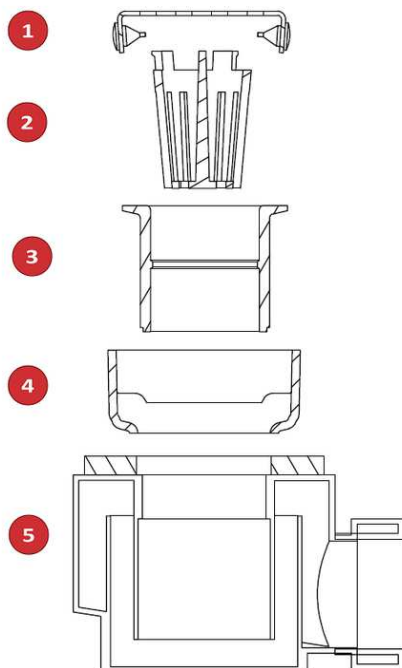

CANALES DE DUCHA

NEW DELTA - CANAL ABS REJA AISI304

CNL DUCHA NEW DELTA S/ALAS ABS L889MM DN40 H106 C/RJ WAVE

Codigo: 00405726

Canal de ducha tipo ACO NEW DELTA en Plástico ABS con reja en acero inoxidable AISI 304, de 889 mm de longitud, 70 mm de ancho exterior, 65 mm de ancho de reja y de altura 23 mm. Con salida horizontal orientable de DN40 y un caudal aproximado de 0,5 l/s. Altura total con cazoleta de 106 mm. Incluye reja wave, apta para clase de carga K3 y sifón extraíble, según CTE-HS-5. Peso: 2 kg

Artículo: 00405726

Características:

- ♦ Acceso total al sifón y al desagüe para una óptima limpieza
- ♦ Sifón extraíble desmontable
- ♦ Clase de carga: Cumple con clase de carga K3
- ♦ Cuerpo monopieza de Plástico ABS sin posibilidad de fugas
- ♦ Sifón compuesto de 2 piezas, desmontable
- ♦ Conexiones: DN40
- ♦ Entrega: listo para instalar, cestillo para pelos incluido
- ♦ Para instalación en suelo cerámico

Dimensiones:

Modelo	NEW DELTA
Material	ABS
Material reja	AISI304
L1 Longitud canal (mm)	889
L3 Longitud reja (mm)	884
A1 Ancho canal (mm)	70
H1 Altura mínima canal (mm)	23
H Altura total (mm)	106
A2 Ancho reja (mm)	65
Tipo reja	wave
Peso (kg)	2
Caudal (l/s)	0,5

- 1- Reja
- 2- Cestillo extraíble
- 3- Fijación canal - sifón
- 4- Canal
- 5- Sifón orientable

ACO Productos Polímeros, S.A.U.

Pol. Ind. Puigtió, Ap. Correos Nº84

17412-Maçanet de la Selva, Girona - España