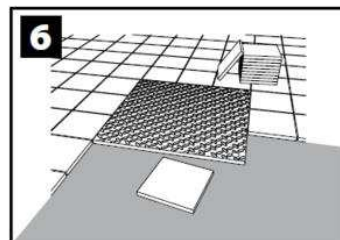

TAPA DE REGISTRO

TOPEK

TAPA TOPEK A/D ALUMINIO 600X800 H37,5 CARGA A15

Codigo: 00408989

Tapa de registro estanca antideslizante de aluminio, tipo ACO TOPEK, de medidas de luz libre 600x800mm y de marco exterior 678x878mm, altura exterior de 37,5 mm, apta para clase de carga A15, según normativa EN124. Incluye junta de NBR para asegurar la estanqueidad, patas de anclaje al hormigón y unión de tapa al marco mediante tornillos tipo allen.

Artículo: 00408989

Características:

- ♦ Aplicables a suelos de hormigón, con baldosas o suelos de resinas
- ♦ Disponible también en versión multitapa y con sistema de apertura servoasistida
- ♦ Totalmente estancas a olores y líquidos, gracias a una doble junta de seguridad

Dimensiones:

Modelo	TOPEK
Material	ALUMINIO
Peso (kg)	13,7
Medidas luz libre Ax B (mm)	600x800
Medidas ext. CxD (mm)	678x878
Clase de carga máxima	A15
Asistida	No
H (mm)	37,5

ACO Productos Polímeros, S.A.U.