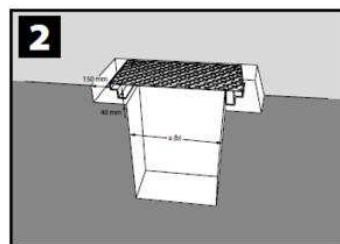

TAPA DE REGISTRO

TOPEK

TAPA TOPEK A/D ALUMINIO 600X800 H37,5 CARGA A15

Codigo: 00408989

Tapa de registro estanca antideslizante de aluminio, tipo ACO TOPEK, de medidas de luz libre 600x800mm y de marco exterior 678x878mm, altura exterior de 37,5 mm, apta para clase de carga A15, según normativa EN124. Incluye junta de NBR para asegurar la estanqueidad, patas de anclaje al hormigón y unión de tapa al marco mediante tornillos tipo allen.

Dimensiones:

Modelo	TOPEK
Material	ALUMINIO
Peso (kg)	13,7
Medidas luz libre Ax B (mm)	600x800
Medidas ext. CxD (mm)	678x878
Clase de carga máxima	A15
Asistida	No
H (mm)	37,5

ACO Productos Polímeros, S.A.U.