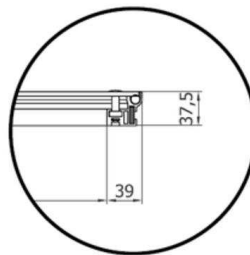

TAPA DE REGISTRO

TOPEK

TAPA TOPEK A/D ALUMINIO 600X800 H37,5 CARGA A15

Codigo: 00408989

Tapa de registro estanca antideslizante de aluminio, tipo ACO TOPEK, de medidas de luz libre 600x800mm y de marco exterior 678x878mm, altura exterior de 37,5 mm, apta para clase de carga A15, según normativa EN124. Incluye junta de NBR para asegurar la estanqueidad, patas de anclaje al hormigón y unión de tapa al marco mediante tornillos tipo allen.

Dimensiones:

Modelo	TOPEK
Material	ALUMINIO
Peso (kg)	13,7
Medidas luz libre Ax B (mm)	600x800
Medidas ext. CxD (mm)	678x878
Clase de carga máxima	A15
Asistida	No
H (mm)	37,5

ACO Productos Polímeros, S.A.U.