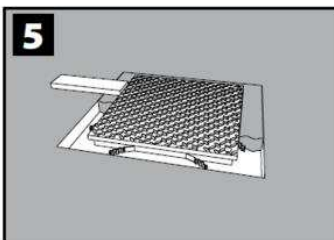

TAPA DE REGISTRO

TOPEK

TAPA TOPEK A/D ALUMINIO 600X800 H37,5 CARGA A15

Codigo: 00408989

Tapa de registro estanca antideslizante de aluminio, tipo ACO TOPEK, de medidas de luz libre 600x800mm y de marco exterior 678x878mm, altura exterior de 37,5 mm, apta para clase de carga A15, según normativa EN124. Incluye junta de NBR para asegurar la estanqueidad, patas de anclaje al hormigón y unión de tapa al marco mediante tornillos tipo allen.

Artículo: 00408989

Características:

- ♦ Aplicables a suelos de hormigón, con baldosas o suelos de resinas
- ♦ Disponible también en versión multitapa y con sistema de apertura servoasistida
- ♦ Totalmente estancas a olores y líquidos, gracias a una doble junta de seguridad

Dimensiones:

Modelo	TOPEK
Material	ALUMINIO
Peso (kg)	13,7
Medidas luz libre Ax B (mm)	600x800
Medidas ext. CxD (mm)	678x878
Clase de carga máxima	A15
Asistida	No
H (mm)	37,5

ACO Productos Polímeros, S.A.U.