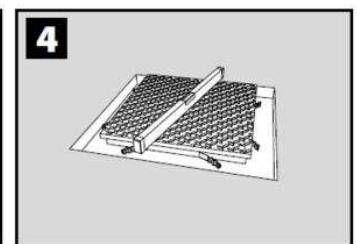

TAPA DE REGISTRO

TOPEK

TAPA TOPEK A/D ALUMINIO 600X800 H37,5 CARGA A15

Codigo: 00408989

Tapa de registro estanca antideslizante de aluminio, tipo ACO TOPEK, de medidas de luz libre 600x800mm y de marco exterior 678x878mm, altura exterior de 37,5 mm, apta para clase de carga A15, según normativa EN124. Incluye junta de NBR para asegurar la estanqueidad, patas de anclaje al hormigón y unión de tapa al marco mediante tornillos tipo allen.

Artículo: 00408989

Características:

- ♦ Aplicables a suelos de hormigón, con baldosas o suelos de resinas
- ♦ Disponible también en versión multitapa y con sistema de apertura servoasistida
- ♦ Totalmente estancas a olores y líquidos, gracias a una doble junta de seguridad

Dimensiones:

Modelo	TOPEK
Material	ALUMINIO
Peso (kg)	13,7
Medidas luz libre Ax B (mm)	600x800
Medidas ext. CxD (mm)	678x878
Clase de carga máxima	A15
Asistida	No
H (mm)	37,5

ACO Productos Polímeros, S.A.U.