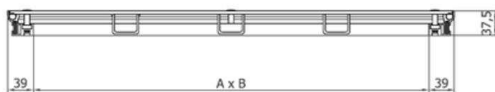

TAPA DE REGISTRO

TOPEK

TAPA TOPEK A/D ALUMINIO 600X800 H37,5 CARGA A15

Codigo: 00408989

Tapa de registro estanca antideslizante de aluminio, tipo ACO TOPEK, de medidas de luz libre 600x800mm y de marco exterior 678x878mm, altura exterior de 37,5 mm, apta para clase de carga A15, según normativa EN124. Incluye junta de NBR para asegurar la estanqueidad, patas de anclaje al hormigón y unión de tapa al marco mediante tornillos tipo allen.

Artículo: 00408989

Características:

- ♦ Aplicables a suelos de hormigón, con baldosas o suelos de resinas
- ♦ Disponible también en versión multitapa y con sistema de apertura servoasistida
- ♦ Totalmente estancas a olores y líquidos, gracias a una doble junta de seguridad

Dimensiones:

Modelo	TOPEK
Material	ALUMINIO
Peso (kg)	13,7
Medidas luz libre Ax B (mm)	600x800
Medidas ext. CxD (mm)	678x878
Clase de carga máxima	A15
Asistida	No
H (mm)	37,5

ACO Productos Polímeros, S.A.U.