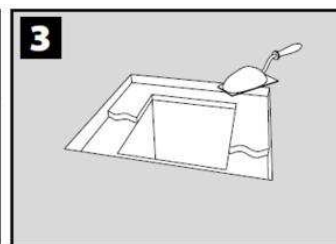

TAPA DE REGISTRO

TOPEK

TAPA TOPEK A/D ALUMINIO 600X800 H37,5 CARGA A15

Codigo: 00408989

Tapa de registro estanca antideslizante de aluminio, tipo ACO TOPEK, de medidas de luz libre 600x800mm y de marco exterior 678x878mm, altura exterior de 37,5 mm, apta para clase de carga A15, según normativa EN124. Incluye junta de NBR para asegurar la estanqueidad, patas de anclaje al hormigón y unión de tapa al marco mediante tornillos tipo allen.

Artículo: 00408989

Características:

- ♦ Aplicables a suelos de hormigón, con baldosas o suelos de resinas
- ♦ Disponible también en versión multitapa y con sistema de apertura servoasistida
- ♦ Totalmente estancas a olores y líquidos, gracias a una doble junta de seguridad

Dimensiones:

Modelo	TOPEK
Material	ALUMINIO
Peso (kg)	13,7
Medidas luz libre Ax B (mm)	600x800
Medidas ext. CxD (mm)	678x878
Clase de carga máxima	A15
Asistida	No
H (mm)	37,5

ACO Productos Polímeros, S.A.U.