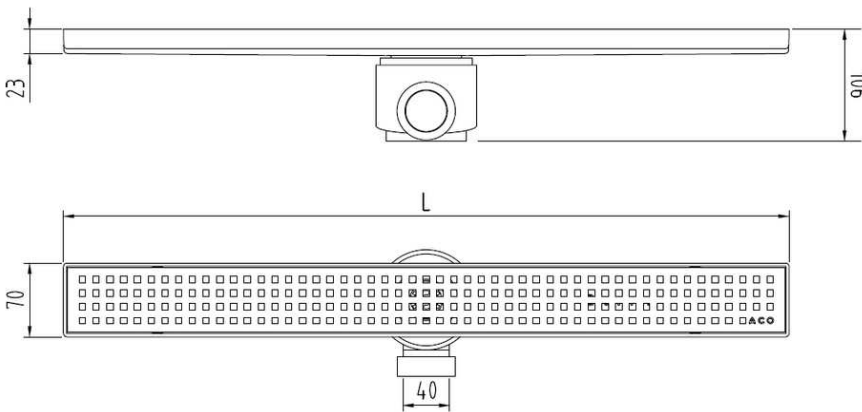

# CANALES DE DUCHA

NEW DELTA - CANAL ABS REJA AISI304

**CNL DUCHA NEW DELTA S/ALAS ABS L689MM DN40 H106 C/RJ PERFORADA**

**Codigo: 00416205**

Canal de ducha tipo ACO NEW DELTA en Plástico ABS con reja en acero inoxidable AISI 304, de 689 mm de longitud, 70 mm de ancho exterior, 65 mm de ancho de reja y de altura 23 mm. Con salida horizontal orientable de DN40 y un caudal aproximado de 0,5 l/s. Altura total con cazoleta de 106 mm. Incluye reja perforada, apta para clase de carga K3 y sifón extraíble, según CTE-HS-5. Peso: 1,6 kg

### Características:

- ♦ Acceso total al sifón y al desagüe para una óptima limpieza
- ♦ Sifón extraíble desmontable
- ♦ Clase de carga: Cumple con clase de carga K3
- ♦ Cuerpo monopieza de Plástico ABS sin posibilidad de fugas
- ♦ Sifón compuesto de 2 piezas, desmontable
- ♦ Conexiones: DN40
- ♦ Entrega: listo para instalar, cestillo para pelos incluido
- ♦ Para instalación en suelo cerámico

### Dimensiones:

Modelo	NEW DELTA
Material	ABS
Material reja	AISI304
L1 Longitud canal (mm)	689
L3 Longitud reja (mm)	684
A1 Ancho canal (mm)	70
H1 Altura mínima canal (mm)	23
H Altura total (mm)	106
A2 Ancho reja (mm)	65
Tipo reja	perforada
Peso (kg)	1,6
Caudal (l/s)	0,5