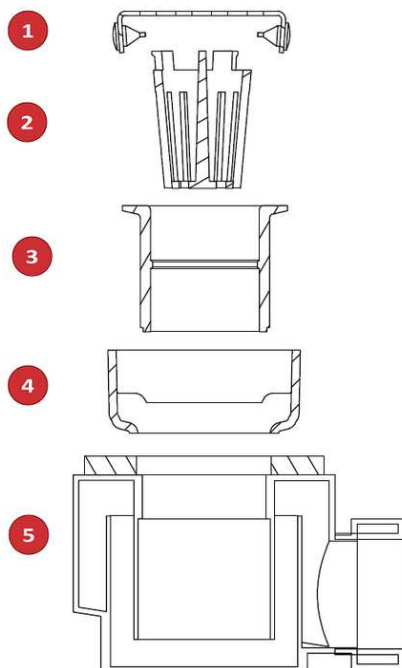

# CANALES DE DUCHA

NEW DELTA - CANAL ABS REJA AISI304

**CNL DUCHA NEW DELTA S/ALAS ABS L689MM DN40 H106 C/RJ PERFORADA**

**Codigo: 00416205**

Canal de ducha tipo ACO NEW DELTA en Plástico ABS con reja en acero inoxidable AISI 304, de 689 mm de longitud, 70 mm de ancho exterior, 65 mm de ancho de reja y de altura 23 mm. Con salida horizontal orientable de DN40 y un caudal aproximado de 0,5 l/s. Altura total con cazoleta de 106 mm. Incluye reja perforada, apta para clase de carga K3 y sifón extraíble, según CTE-HS-5. Peso: 1,6 kg

### Características:

- ♦ Acceso total al sifón y al desagüe para una óptima limpieza
- ♦ Sifón extraíble desmontable
- ♦ Clase de carga: Cumple con clase de carga K3
- ♦ Cuerpo monopieza de Plástico ABS sin posibilidad de fugas
- ♦ Sifón compuesto de 2 piezas, desmontable
- ♦ Conexiones: DN40
- ♦ Entrega: listo para instalar, cestillo para pelos incluido
- ♦ Para instalación en suelo cerámico

### Dimensiones:

Modelo	NEW DELTA
Material	ABS
Material reja	AISI304
L1 Longitud canal (mm)	689
L3 Longitud reja (mm)	684
A1 Ancho canal (mm)	70
H1 Altura mínima canal (mm)	23
H Altura total (mm)	106
A2 Ancho reja (mm)	65
Tipo reja	perforada
Peso (kg)	1,6
Caudal (l/s)	0,5