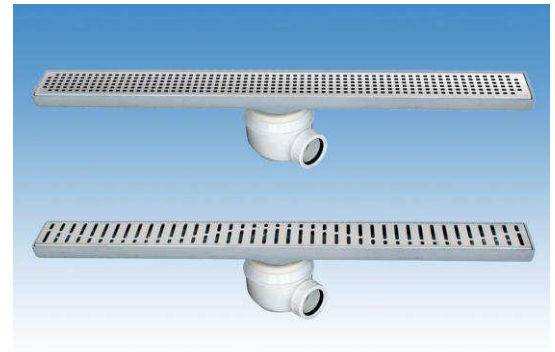

# CANALES DE DUCHA

NEW DELTA - CANAL ABS REJA AISI304

**CNL DUCHA NEW DELTA S/ALAS ABS L689MM DN40 H106 C/RJ PERFORADA**

**Codigo: 00416205**

Canal de ducha tipo ACO NEW DELTA en Plástico ABS con reja en acero inoxidable AISI 304, de 689 mm de longitud, 70 mm de ancho exterior, 65 mm de ancho de reja y de altura 23 mm. Con salida horizontal orientable de DN40 y un caudal aproximado de 0,5 l/s. Altura total con cazoleta de 106 mm. Incluye reja perforada, apta para clase de carga K3 y sifón extraíble, según CTE-HS-5. Peso: 1,6 kg

### Características:

- ♦ Acceso total al sifón y al desagüe para una óptima limpieza
- ♦ Sifón extraíble desmontable
- ♦ Clase de carga: Cumple con clase de carga K3
- ♦ Cuerpo monopieza de Plástico ABS sin posibilidad de fugas
- ♦ Sifón compuesto de 2 piezas, desmontable
- ♦ Conexiones: DN40
- ♦ Entrega: listo para instalar, cestillo para pelos incluido
- ♦ Para instalación en suelo cerámico

### Dimensiones:

Modelo	NEW DELTA
Material	ABS
Material reja	AISI304
L1 Longitud canal (mm)	689
L3 Longitud reja (mm)	684
A1 Ancho canal (mm)	70
H1 Altura mínima canal (mm)	23
H Altura total (mm)	106
A2 Ancho reja (mm)	65
Tipo reja	perforada
Peso (kg)	1,6
Caudal (l/s)	0,5