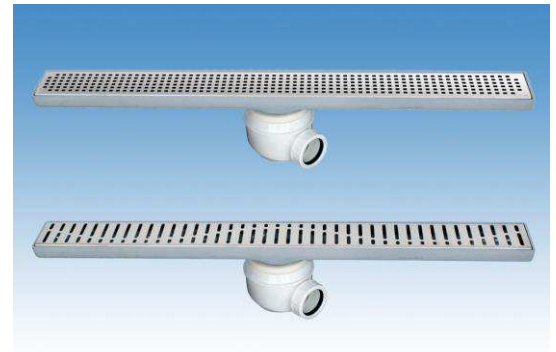

# CANALES DE DUCHA

NEW DELTA - CANAL ABS REJA AISI304

**CNL DUCHA NEW DELTA S/ALAS ABS L789MM DN40 H106 C/RJ PERFORADA**

**Codigo: 00416206**

Canal de ducha tipo ACO NEW DELTA en Plástico ABS con reja en acero inoxidable AISI 304, de 789 mm de longitud, 70 mm de ancho exterior, 65 mm de ancho de reja y de altura 23 mm. Con salida horizontal orientable de DN40 y un caudal aproximado de 0,5 l/s. Altura total con cazoleta de 106 mm. Incluye reja perforada, apta para clase de carga K3 y sifón extraíble, según CTE-HS-5. Peso: 1,7 kg  
Artículo: 00416206

### Características:

- ♦ Acceso total al sifón y al desagüe para una óptima limpieza
- ♦ Sifón extraíble desmontable
- ♦ Clase de carga: Cumple con clase de carga K3
- ♦ Cuerpo monopieza de Plástico ABS sin posibilidad de fugas
- ♦ Sifón compuesto de 2 piezas, desmontable
- ♦ Conexiones: DN40
- ♦ Entrega: listo para instalar, cestillo para pelos incluido
- ♦ Para instalación en suelo cerámico

### Dimensiones:

Modelo	NEW DELTA
Material	ABS
Material reja	AISI304
L1 Longitud canal (mm)	789
L3 Longitud reja (mm)	784
A1 Ancho canal (mm)	70
H1 Altura mínima canal (mm)	23
H Altura total (mm)	106
A2 Ancho reja (mm)	65
Tipo reja	perforada
Peso (kg)	1,7
Caudal (l/s)	0,5