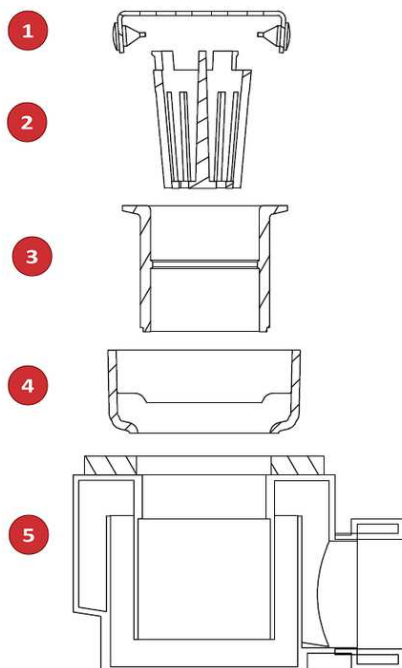

# CANALES DE DUCHA

NEW DELTA - CANAL ABS REJA AISI304

**CNL DUCHA NEW DELTA S/ALAS ABS L789MM DN40 H106 C/RJ PERFORADA**

**Codigo: 00416206**

Canal de ducha tipo ACO NEW DELTA en Plástico ABS con reja en acero inoxidable AISI 304, de 789 mm de longitud, 70 mm de ancho exterior, 65 mm de ancho de reja y de altura 23 mm. Con salida horizontal orientable de DN40 y un caudal aproximado de 0,5 l/s. Altura total con cazoleta de 106 mm. Incluye reja perforada, apta para clase de carga K3 y sifón extraíble, según CTE-HS-5. Peso: 1,7 kg  
Artículo: 00416206

### Características:

- ♦ Acceso total al sifón y al desagüe para una óptima limpieza
- ♦ Sifón extraíble desmontable
- ♦ Clase de carga: Cumple con clase de carga K3
- ♦ Cuerpo monopieza de Plástico ABS sin posibilidad de fugas
- ♦ Sifón compuesto de 2 piezas, desmontable
- ♦ Conexiones: DN40
- ♦ Entrega: listo para instalar, cestillo para pelos incluido
- ♦ Para instalación en suelo cerámico

### Dimensiones:

Modelo	NEW DELTA
Material	ABS
Material reja	AISI304
L1 Longitud canal (mm)	789
L3 Longitud reja (mm)	784
A1 Ancho canal (mm)	70
H1 Altura mínima canal (mm)	23
H Altura total (mm)	106
A2 Ancho reja (mm)	65
Tipo reja	perforada
Peso (kg)	1,7
Caudal (l/s)	0,5