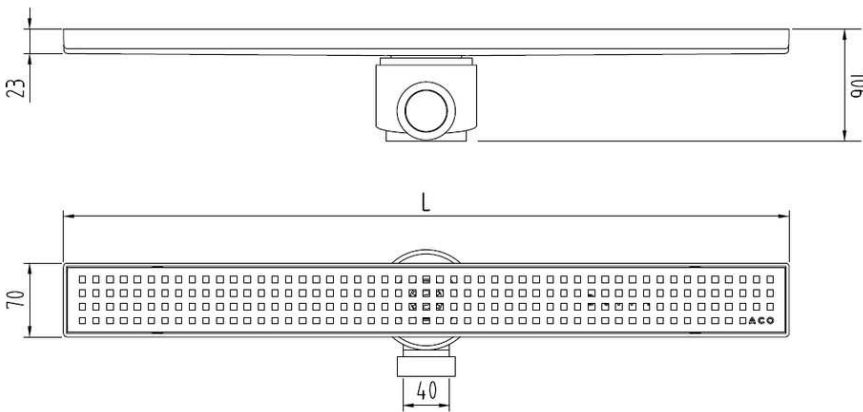

# CANALES DE DUCHA

NEW DELTA - CANAL ABS REJA AISI304

**CNL DUCHA NEW DELTA S/ALAS ABS L789MM DN40 H106 C/RJ PERFORADA**

**Codigo: 00416206**

Canal de ducha tipo ACO NEW DELTA en Plástico ABS con reja en acero inoxidable AISI 304, de 789 mm de longitud, 70 mm de ancho exterior, 65 mm de ancho de reja y de altura 23 mm. Con salida horizontal orientable de DN40 y un caudal aproximado de 0,5 l/s. Altura total con cazoleta de 106 mm. Incluye reja perforada, apta para clase de carga K3 y sifón extraíble, según CTE-HS-5. Peso: 1,7 kg  
Artículo: 00416206

### Características:

- ♦ Acceso total al sifón y al desagüe para una óptima limpieza
- ♦ Sifón extraíble desmontable
- ♦ Clase de carga: Cumple con clase de carga K3
- ♦ Cuerpo monopieza de Plástico ABS sin posibilidad de fugas
- ♦ Sifón compuesto de 2 piezas, desmontable
- ♦ Conexiones: DN40
- ♦ Entrega: listo para instalar, cestillo para pelos incluido
- ♦ Para instalación en suelo cerámico

### Dimensiones:

Modelo	NEW DELTA
Material	ABS
Material reja	AISI304
L1 Longitud canal (mm)	789
L3 Longitud reja (mm)	784
A1 Ancho canal (mm)	70
H1 Altura mínima canal (mm)	23
H Altura total (mm)	106
A2 Ancho reja (mm)	65
Tipo reja	perforada
Peso (kg)	1,7
Caudal (l/s)	0,5