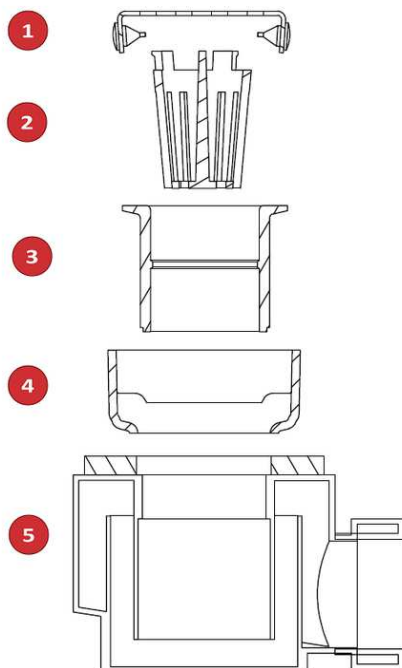

CANALES DE DUCHA

NEW DELTA - CANAL ABS REJA AISI304

CNL DUCHA NEW DELTA S/ALAS ABS L889MM DN40 H106 C/RJ PERFORADA

Codigo: 00416207

Canal de ducha tipo ACO NEW DELTA en Plástico ABS con reja en acero inoxidable AISI 304, de 889 mm de longitud, 70 mm de ancho exterior, 65 mm de ancho de reja y de altura 23 mm. Con salida horizontal orientable de DN40 y un caudal aproximado de 0,5 l/s. Altura total con cazoleta de 106 mm. Incluye reja perforada, apta para clase de carga K3 y sifón extraíble, según CTE-HS-5. Peso: 2 kg

Artículo: 00416207

Características:

- ♦ Acceso total al sifón y al desagüe para una óptima limpieza
- ♦ Sifón extraíble desmontable
- ♦ Clase de carga: Cumple con clase de carga K3
- ♦ Cuerpo monopieza de Plástico ABS sin posibilidad de fugas
- ♦ Sifón compuesto de 2 piezas, desmontable
- ♦ Conexiones: DN40
- ♦ Entrega: listo para instalar, cestillo para pelos incluido
- ♦ Para instalación en suelo cerámico

Dimensiones:

Modelo	NEW DELTA
Material	ABS
Material reja	AISI304
L1 Longitud canal (mm)	889
L3 Longitud reja (mm)	884
A1 Ancho canal (mm)	70
H1 Altura mínima canal (mm)	23
H Altura total (mm)	106
A2 Ancho reja (mm)	65
Tipo reja	perforada
Peso (kg)	2
Caudal (l/s)	0,5

1- Reja
2- Cestillo extraíble
3- Fijación canal - sifón
4- Canal
5- Sifón orientable