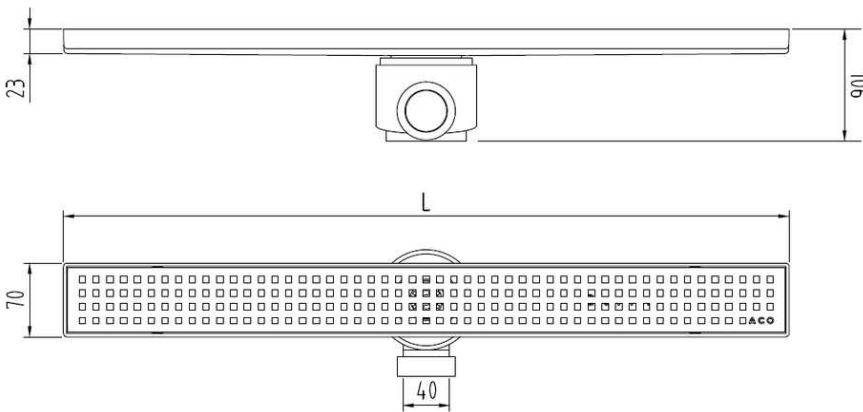

CANALES DE DUCHA

NEW DELTA - CANAL ABS REJA AISI304

CNL DUCHA NEW DELTA S/ALAS ABS L889MM DN40 H106 C/RJ PERFORADA

Codigo: 00416207

Canal de ducha tipo ACO NEW DELTA en Plástico ABS con reja en acero inoxidable AISI 304, de 889 mm de longitud, 70 mm de ancho exterior, 65 mm de ancho de reja y de altura 23 mm. Con salida horizontal orientable de DN40 y un caudal aproximado de 0,5 l/s. Altura total con cazoleta de 106 mm. Incluye reja perforada, apta para clase de carga K3 y sifón extraíble, según CTE-HS-5. Peso: 2 kg

Artículo: 00416207

Características:

- ♦ Acceso total al sifón y al desagüe para una óptima limpieza
- ♦ Sifón extraíble desmontable
- ♦ Clase de carga: Cumple con clase de carga K3
- ♦ Cuerpo monopieza de Plástico ABS sin posibilidad de fugas
- ♦ Sifón compuesto de 2 piezas, desmontable
- ♦ Conexiones: DN40
- ♦ Entrega: listo para instalar, cestillo para pelos incluido
- ♦ Para instalación en suelo cerámico

Dimensiones:

Modelo	NEW DELTA
Material	ABS
Material reja	AISI304
L1 Longitud canal (mm)	889
L3 Longitud reja (mm)	884
A1 Ancho canal (mm)	70
H1 Altura mínima canal (mm)	23
H Altura total (mm)	106
A2 Ancho reja (mm)	65
Tipo reja	perforada
Peso (kg)	2
Caudal (l/s)	0,5

1- Reja
2- Cestillo extraíble
3- Fijación canal - sifón
4- Canal
5- Sifón orientable