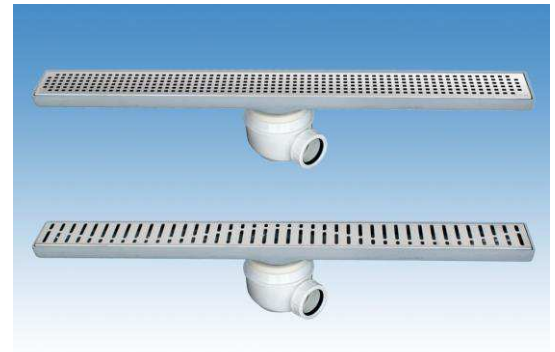

CANALES DE DUCHA

NEW DELTA - CANAL ABS REJA AISI304

CNL DUCHA NEW DELTA S/ALAS ABS L889MM DN40 H106 C/RJ PERFORADA

Codigo: 00416207

Canal de ducha tipo ACO NEW DELTA en Plástico ABS con reja en acero inoxidable AISI 304, de 889 mm de longitud, 70 mm de ancho exterior, 65 mm de ancho de reja y de altura 23 mm. Con salida horizontal orientable de DN40 y un caudal aproximado de 0,5 l/s. Altura total con cazoleta de 106 mm. Incluye reja perforada, apta para clase de carga K3 y sifón extraíble, según CTE-HS-5. Peso: 2 kg

Artículo: 00416207

Características:

- ♦ Acceso total al sifón y al desagüe para una óptima limpieza
- ♦ Sifón extraíble desmontable
- ♦ Clase de carga: Cumple con clase de carga K3
- ♦ Cuerpo monopieza de Plástico ABS sin posibilidad de fugas
- ♦ Sifón compuesto de 2 piezas, desmontable
- ♦ Conexiones: DN40
- ♦ Entrega: listo para instalar, cestillo para pelos incluido
- ♦ Para instalación en suelo cerámico

Dimensiones:

Modelo	NEW DELTA
Material	ABS
Material reja	AISI304
L1 Longitud canal (mm)	889
L3 Longitud reja (mm)	884
A1 Ancho canal (mm)	70
H1 Altura mínima canal (mm)	23
H Altura total (mm)	106
A2 Ancho reja (mm)	65
Tipo reja	perforada
Peso (kg)	2
Caudal (l/s)	0,5

1- Reja
2- Cestillo extraíble
3- Fijación canal - sifón
4- Canal
5- Sifón orientable