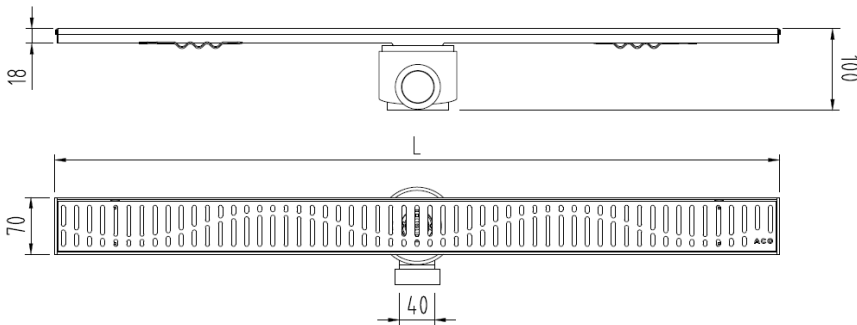

# CANALES DE DUCHA

NEW DELTA - CANAL AISI304 REJA AISI304

**CNL DUCHA NEW DELTA S/ALAS AISI304 L785MM DN40 H100 C/RJ PERFORADA**

**Codigo: 00416209**

Canal de ducha tipo ACO NEW DELTA en acero inoxidable AISI 304 con reja en acero inoxidable AISI 304, de 785 mm de longitud, 70 mm de ancho exterior, 65 mm de ancho de reja y de altura 18 mm. Con salida horizontal orientable de DN40 y un caudal aproximado de 0,5 l/s. Altura total con cazoleta de 100 mm. Incluye reja perforada, apta para clase de carga K3 y sifón extraíble, según CTE-HS-5. Peso: 2,3 kg  
Artículo: 00416209

### Características:

- ♦ Acceso total al sifón y al desagüe para una óptima limpieza
- ♦ Sifón extraíble desmontable
- ♦ Clase de carga: Cumple con clase de carga K3
- ♦ Cuerpo monopieza de acero inoxidable AISI 304 sin posibilidad de fugas
- ♦ Sifón compuesto de 2 piezas, desmontable
- ♦ Conexiones: DN40
- ♦ Entrega: listo para instalar, cestillo para pelos incluido
- ♦ Para instalación en suelo cerámico

### Dimensiones:

Modelo	NEW DELTA
Material	AISI304
Material reja	AISI304
L1 Longitud canal (mm)	785
L3 Longitud reja (mm)	781
A1 Ancho canal (mm)	70
H1 Altura mínima canal (mm)	18
H Altura total (mm)	100
A2 Ancho reja (mm)	65
Tipo reja	perforada
Peso (kg)	2,3
Caudal (l/s)	0,5