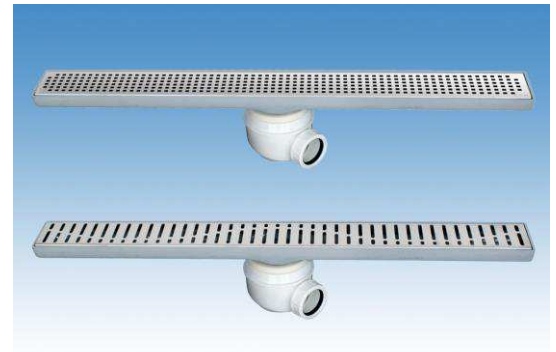

# CANALES DE DUCHA

NEW DELTA - CANAL AISI304 REJA AISI304

**CNL DUCHA NEW DELTA S/ALAS AISI304 L785MM DN40 H100 C/RJ PERFORADA**

**Codigo: 00416209**

Canal de ducha tipo ACO NEW DELTA en acero inoxidable AISI 304 con reja en acero inoxidable AISI 304, de 785 mm de longitud, 70 mm de ancho exterior, 65 mm de ancho de reja y de altura 18 mm. Con salida horizontal orientable de DN40 y un caudal aproximado de 0,5 l/s. Altura total con cazoleta de 100 mm. Incluye reja perforada, apta para clase de carga K3 y sifón extraíble, según CTE-HS-5. Peso: 2,3 kg  
Artículo: 00416209

### Características:

- ♦ Acceso total al sifón y al desagüe para una óptima limpieza
- ♦ Sifón extraíble desmontable
- ♦ Clase de carga: Cumple con clase de carga K3
- ♦ Cuerpo monopieza de acero inoxidable AISI 304 sin posibilidad de fugas
- ♦ Sifón compuesto de 2 piezas, desmontable
- ♦ Conexiones: DN40
- ♦ Entrega: listo para instalar, cestillo para pelos incluido
- ♦ Para instalación en suelo cerámico

### Dimensiones:

Modelo	NEW DELTA
Material	AISI304
Material reja	AISI304
L1 Longitud canal (mm)	785
L3 Longitud reja (mm)	781
A1 Ancho canal (mm)	70
H1 Altura mínima canal (mm)	18
H Altura total (mm)	100
A2 Ancho reja (mm)	65
Tipo reja	perforada
Peso (kg)	2,3
Caudal (l/s)	0,5