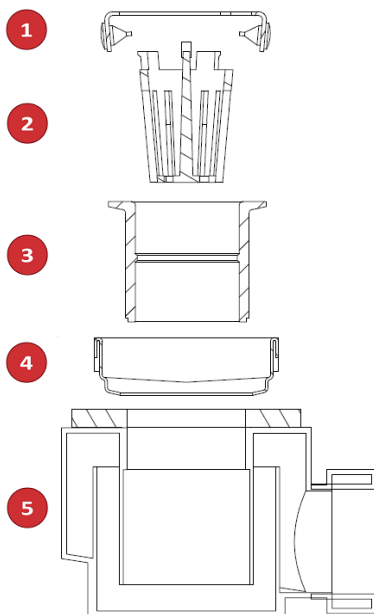

# CANALES DE DUCHA

NEW DELTA - CANAL AISI304 REJA AISI304

**CNL DUCHA NEW DELTA S/ALAS AISI304 L785MM DN40 H100 C/RJ PERFORADA**

**Codigo: 00416209**

Canal de ducha tipo ACO NEW DELTA en acero inoxidable AISI 304 con reja en acero inoxidable AISI 304, de 785 mm de longitud, 70 mm de ancho exterior, 65 mm de ancho de reja y de altura 18 mm. Con salida horizontal orientable de DN40 y un caudal aproximado de 0,5 l/s. Altura total con cazoleta de 100 mm. Incluye reja perforada, apta para clase de carga K3 y sifón extraíble, según CTE-HS-5. Peso: 2,3 kg  
Artículo: 00416209

### Características:

- ♦ Acceso total al sifón y al desagüe para una óptima limpieza
- ♦ Sifón extraíble desmontable
- ♦ Clase de carga: Cumple con clase de carga K3
- ♦ Cuerpo monopieza de acero inoxidable AISI 304 sin posibilidad de fugas
- ♦ Sifón compuesto de 2 piezas, desmontable
- ♦ Conexiones: DN40
- ♦ Entrega: listo para instalar, cestillo para pelos incluido
- ♦ Para instalación en suelo cerámico

### Dimensiones:

Modelo	NEW DELTA
Material	AISI304
Material reja	AISI304
L1 Longitud canal (mm)	785
L3 Longitud reja (mm)	781
A1 Ancho canal (mm)	70
H1 Altura mínima canal (mm)	18
H Altura total (mm)	100
A2 Ancho reja (mm)	65
Tipo reja	perforada
Peso (kg)	2,3
Caudal (l/s)	0,5