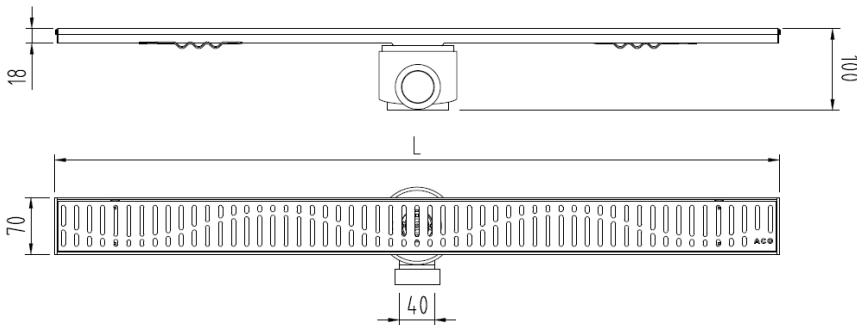

CANALES DE DUCHA

NEW DELTA - CANAL AISI304 REJA AISI304

CNL DUCHA NEW DELTA S/ALAS AISI304 L885MM DN40 H100 C/RJ PERFORADA

Codigo: 00416210

Canal de ducha tipo ACO NEW DELTA en acero inoxidable AISI 304 con reja en acero inoxidable AISI 304, de 885 mm de longitud, 70 mm de ancho exterior, 65 mm de ancho de reja y de altura 18 mm. Con salida horizontal orientable de DN40 y un caudal aproximado de 0,5 l/s. Altura total con cazoleta de 100 mm. Incluye reja perforada, apta para clase de carga K3 y sifón extraíble, según CTE-HS-5. Peso: 2,5 kg
Artículo: 00416210

Características:

- ♦ Acceso total al sifón y al desagüe para una óptima limpieza
- ♦ Sifón extraíble desmontable
- ♦ Clase de carga: Cumple con clase de carga K3
- ♦ Cuerpo monopieza de acero inoxidable AISI 304 sin posibilidad de fugas
- ♦ Sifón compuesto de 2 piezas, desmontable
- ♦ Conexiones: DN40
- ♦ Entrega: listo para instalar, cestillo para pelos incluido
- ♦ Para instalación en suelo cerámico

Dimensiones:

Modelo	NEW DELTA
Material	AISI304
Material reja	AISI304
L1 Longitud canal (mm)	885
L3 Longitud reja (mm)	881
A1 Ancho canal (mm)	70
H1 Altura mínima canal (mm)	18
H Altura total (mm)	100
A2 Ancho reja (mm)	65
Tipo reja	perforada
Peso (kg)	2,5
Caudal (l/s)	0,5