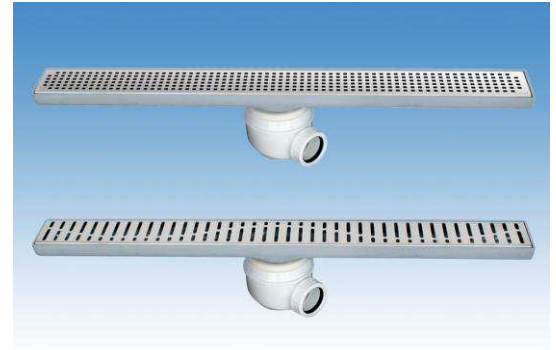

CANALES DE DUCHA

NEW DELTA - CANAL AISI304 REJA AISI304

CNL DUCHA NEW DELTA S/ALAS AISI304 L885MM DN40 H100 C/RJ PERFORADA

Codigo: 00416210

Canal de ducha tipo ACO NEW DELTA en acero inoxidable AISI 304 con reja en acero inoxidable AISI 304, de 885 mm de longitud, 70 mm de ancho exterior, 65 mm de ancho de reja y de altura 18 mm. Con salida horizontal orientable de DN40 y un caudal aproximado de 0,5 l/s. Altura total con cazoleta de 100 mm. Incluye reja perforada, apta para clase de carga K3 y sifón extraíble, según CTE-HS-5. Peso: 2,5 kg
Artículo: 00416210

Características:

- ♦ Acceso total al sifón y al desagüe para una óptima limpieza
- ♦ Sifón extraíble desmontable
- ♦ Clase de carga: Cumple con clase de carga K3
- ♦ Cuerpo monopieza de acero inoxidable AISI 304 sin posibilidad de fugas
- ♦ Sifón compuesto de 2 piezas, desmontable
- ♦ Conexiones: DN40
- ♦ Entrega: listo para instalar, cestillo para pelos incluido
- ♦ Para instalación en suelo cerámico

Dimensiones:

Modelo	NEW DELTA
Material	AISI304
Material reja	AISI304
L1 Longitud canal (mm)	885
L3 Longitud reja (mm)	881
A1 Ancho canal (mm)	70
H1 Altura mínima canal (mm)	18
H Altura total (mm)	100
A2 Ancho reja (mm)	65
Tipo reja	perforada
Peso (kg)	2,5
Caudal (l/s)	0,5