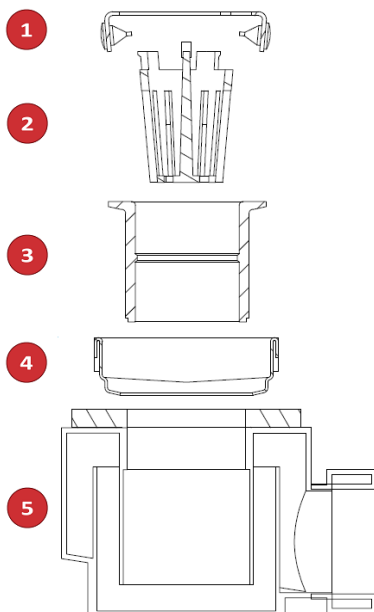

CANALES DE DUCHA

NEW DELTA - CANAL AISI304 REJA AISI304

CNL DUCHA NEW DELTA S/ALAS AISI304 L885MM DN40 H100 C/RJ PERFORADA

Codigo: 00416210

Canal de ducha tipo ACO NEW DELTA en acero inoxidable AISI 304 con reja en acero inoxidable AISI 304, de 885 mm de longitud, 70 mm de ancho exterior, 65 mm de ancho de reja y de altura 18 mm. Con salida horizontal orientable de DN40 y un caudal aproximado de 0,5 l/s. Altura total con cazoleta de 100 mm. Incluye reja perforada, apta para clase de carga K3 y sifón extraíble, según CTE-HS-5. Peso: 2,5 kg
Artículo: 00416210

Características:

- ♦ Acceso total al sifón y al desagüe para una óptima limpieza
- ♦ Sifón extraíble desmontable
- ♦ Clase de carga: Cumple con clase de carga K3
- ♦ Cuerpo monopieza de acero inoxidable AISI 304 sin posibilidad de fugas
- ♦ Sifón compuesto de 2 piezas, desmontable
- ♦ Conexiones: DN40
- ♦ Entrega: listo para instalar, cestillo para pelos incluido
- ♦ Para instalación en suelo cerámico

Dimensiones:

Modelo	NEW DELTA
Material	AISI304
Material reja	AISI304
L1 Longitud canal (mm)	885
L3 Longitud reja (mm)	881
A1 Ancho canal (mm)	70
H1 Altura mínima canal (mm)	18
H Altura total (mm)	100
A2 Ancho reja (mm)	65
Tipo reja	perforada
Peso (kg)	2,5
Caudal (l/s)	0,5