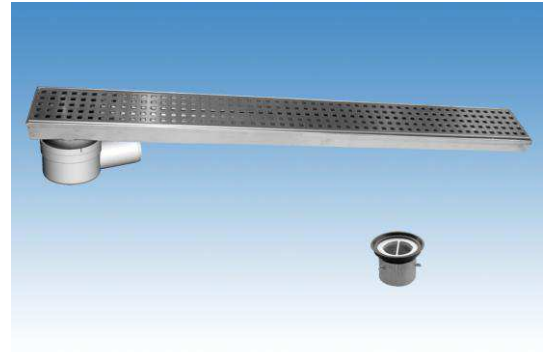

CANALES DE DUCHA

CLASSIC - CANAL AISI304 REJA AISI304

CNL DUCHA CLASSIC S/ALAS AISI304 L600MM DN75 H25-30 C/RJ QUADRATO

Codigo: D000603C

Canal de ducha tipo ACO CLASSIC, realizado completamente en acero inoxidable AISI 304, de 600 mm de longitud, 81 mm de ancho exterior y 75 de ancho de rejilla. Con pendiente incorporada de altura mínima 25 y máxima 30 mm. Con salida vertical directa DN75 mm. Incluye rejilla tipo cuadrato, apta para carga peatonal. Peso: 2,1 kg.

Artículo: D000603C

Características:

- ♦ Acceso total al sifón y al desagüe para una óptima limpieza
- ♦ Posibilidad de sifón extraíble desmontable
- ♦ Clase de carga: Cumple con clase de carga K3
- ♦ Canal con pendiente incorporada 25-30 mm
- ♦ Conexiones: DN75
- ♦ Montaje: listo para instalar
- ♦ Para instalación en suelo cerámico

Dimensiones:

Modelo	CLASSIC
Material	AISI304
Material rejilla	AISI304
L1 Longitud canal (mm)	600
L3 Longitud rejilla (mm)	592
A1 Ancho canal (mm)	81
H1 Altura mínima canal (mm)	25
H2 Altura máxima canal (mm)	30
H Altura total (mm)	80
A2 Ancho rejilla (mm)	75
Tipo rejilla	cuadrato
Peso (kg)	2,1
Caudal (l/s)	0,6