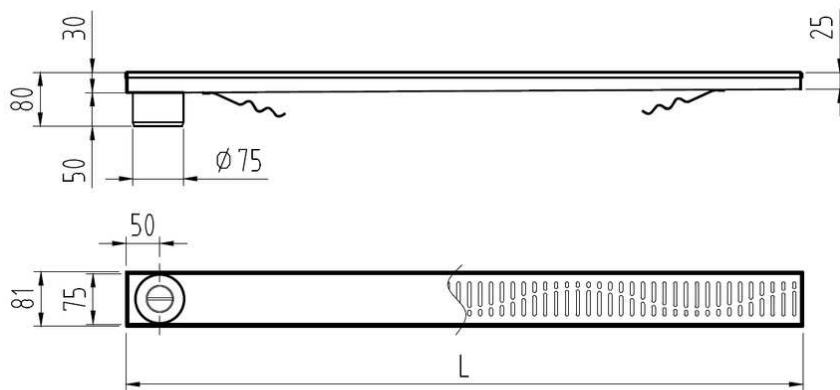

CANALES DE DUCHA

CLASSIC - CANAL AISI304 REJA AISI304

CNL DUCHA CLASSIC S/ALAS AISI304 L600MM DN75 H25-30 C/RJ QUADRATO

Codigo: D000603C

Canal de ducha tipo ACO CLASSIC, realizado completamente en acero inoxidable AISI 304, de 600 mm de longitud, 81 mm de ancho exterior y 75 de ancho de rejilla. Con pendiente incorporada de altura mínima 25 y máxima 30 mm. Con salida vertical directa DN75 mm. Incluye rejilla tipo cuadrato, apta para carga peatonal. Peso: 2,1 kg.

Artículo: D000603C

Características:

- ♦ Acceso total al sifón y al desagüe para una óptima limpieza
- ♦ Posibilidad de sifón extraíble desmontable
- ♦ Clase de carga: Cumple con clase de carga K3
- ♦ Canal con pendiente incorporada 25-30 mm
- ♦ Conexiones: DN75
- ♦ Montaje: listo para instalar
- ♦ Para instalación en suelo cerámico

Dimensiones:

Modelo	CLASSIC
Material	AISI304
Material rejilla	AISI304
L1 Longitud canal (mm)	600
L3 Longitud rejilla (mm)	592
A1 Ancho canal (mm)	81
H1 Altura mínima canal (mm)	25
H2 Altura máxima canal (mm)	30
H Altura total (mm)	80
A2 Ancho rejilla (mm)	75
Tipo rejilla	cuadrato
Peso (kg)	2,1
Caudal (l/s)	0,6