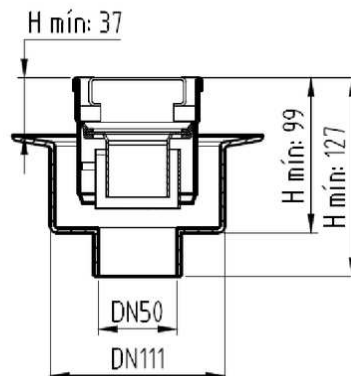

ACO Productos Polímeros, S.A.U.

Pol. Ind. Puigtió, Ap. Correos Nº84

17412-Maçanet de la Selva, Girona - España

Tlf: +34 902 170 312, Fax: +34 972 859 436

www.aco.pt www.aco.es - info: tecnico@aco.es

Fecha: 17/06/2016