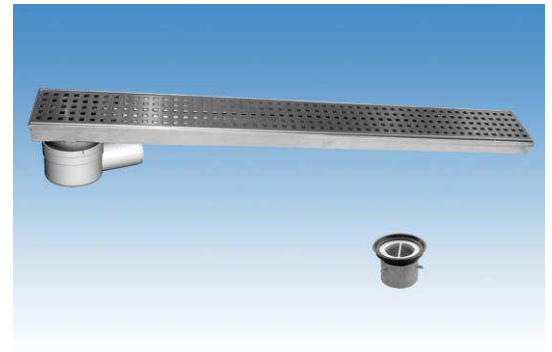

CANALES DE DUCHA

CLASSIC - CANAL AISI304 REJA AISI304

CNL DUCHA CLASSIC S/ALAS AISI304 L600MM DN75 H25-30 C/RJ FLAG

Codigo: D000603F

Canal de ducha tipo ACO CLASSIC, realizado completamente en acero inoxidable AISI 304, de 600 mm de longitud, 81 mm de ancho exterior y 75 de ancho de reja. Con pendiente incorporada de altura mínima 25 y máxima 30 mm. Con salida vertical directa DN75 mm. Incluye reja tipo flag, apta para carga peatonal.

Peso: 2,1 kg.

Artículo: D000603F

Características:

- ♦ Acceso total al sifón y al desagüe para una óptima limpieza
- ♦ Posibilidad de sifón extraíble desmontable
- ♦ Clase de carga: Cumple con clase de carga K3
- ♦ Canal con pendiente incorporada 25-30 mm
- ♦ Conexiones: DN75
- ♦ Montaje: listo para instalar
- ♦ Para instalación en suelo cerámico

Dimensiones:

Modelo	CLASSIC
Material	AISI304
Material reja	AISI304
L1 Longitud canal (mm)	600
L3 Longitud reja (mm)	592
A1 Ancho canal (mm)	81
H1 Altura mínima canal (mm)	25
H2 Altura máxima canal (mm)	30
H Altura total (mm)	80
A2 Ancho reja (mm)	75
Tipo reja	flag
Peso (kg)	2,1
Caudal (l/s)	0,6

Reja tipo Perforada Cuadrada Grelha tipo Perfurada Quadrada	
Reja tipo Wave Grelha tipo Wave	
Reja tipo Flag Grelha tipo Flag	
Reja tipo Ranurada Grelha tipo Ranhurada	
Reja tipo Rellenable Grelha tipo com rebaixo	