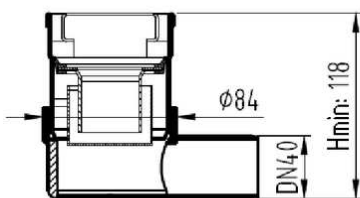

Art: D0100228

Art: D0100227