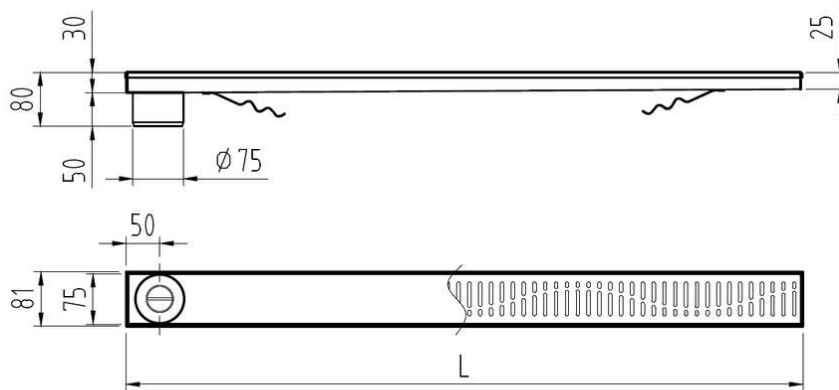

Art: 01730559

Art: 01730558